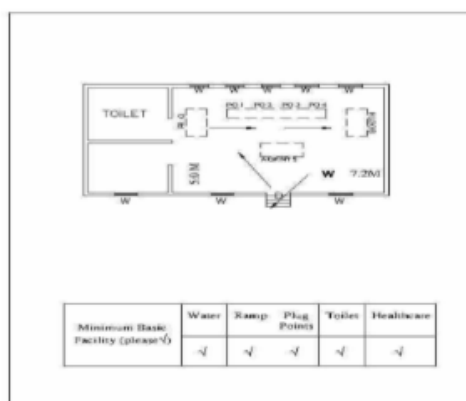

নির্বাচক নিবন্ধন আধিকারিকের স্বাক্ষর

Nazri Naksha

Google Map View

Polling Station Building Front View

Polling Station Front View

Cad View

Key MAP View

1 নাম : অপর্ণা মণ্ডল স্বামীর নাম: সঞ্জীব মণ্ডল বাড়ির নং : n0080 বয়স : 49 লিঙ্গ : মহিলা	NSE1333939	ফটো উপলব্ধ	2 নাম : সঞ্জীব মণ্ডল পিতার নাম: দিলীপ মণ্ডল বাড়ির নং : n0080 বয়স : 54 লিঙ্গ : পুরুষ	WB/17/119/594342	ফটো উপলব্ধ	3 নাম : রীতা মিত্রী স্বামীর নাম: অমিত মিত্রী বাড়ির নং : ... বয়স : 29 লিঙ্গ : মহিলা	NSE2228708	ফটো উপলব্ধ
4 নাম : অক্ষয় আদক পিতার নাম: গঙ্গাধর আদক বাড়ির নং : ... বয়স : 24 লিঙ্গ : পুরুষ	NSE2228492	ফটো উপলব্ধ	5 নাম : সুরজিৎ সর্দার পিতার নাম: সনজয় সর্দার বাড়ির নং : ... বয়স : 24 লিঙ্গ : পুরুষ	NSE2228427	ফটো উপলব্ধ	6 নাম : ইন্দ্রানী হালদার স্বামীর নাম: আশীষ হালদার বাড়ির নং : ... বয়স : 29 লিঙ্গ : মহিলা	NSE2228674	ফটো উপলব্ধ
7 নাম : মৃশোয় ধাড়া পিতার নাম: মধুসূদন ধাড়া বাড়ির নং : ... বয়স : 24 লিঙ্গ : পুরুষ	NSE2228385	ফটো উপলব্ধ	8 নাম : আশা ভূইয়া পিতার নাম: প্রশান্ত ভূইয়া বাড়ির নং : ... বয়স : 24 লিঙ্গ : মহিলা	NSE2228369	ফটো উপলব্ধ	9 নাম : সুরাজ ভাণ্ডারী পিতার নাম: গোপাল ভাণ্ডারী বাড়ির নং : ... বয়স : 24 লিঙ্গ : পুরুষ	NSE2228666	ফটো উপলব্ধ
10 নাম : সুস্মিতা হালদার স্বামীর নাম: দেবকুমার হালদার বাড়ির নং : n0246 বয়স : 38 লিঙ্গ : মহিলা	NSE1157635	ফটো উপলব্ধ	11 নাম : দেবলীনা মাল্লা স্বামীর নাম: অর্নব দাস বাড়ির নং : ... বয়স : 32 লিঙ্গ : মহিলা	NSE2228450	ফটো উপলব্ধ	12 নাম : মাদুরী মন্ডল স্বামীর নাম: দিলীপ কুমার মণ্ডল বাড়ির নং : n0080 বয়স : 71 লিঙ্গ : মহিলা	NSE2242261	ফটো উপলব্ধ
13 নাম : তিথি আদক পিতার নাম: গঙ্গাধর আদক বাড়ির নং : n0163 বয়স : 29 লিঙ্গ : মহিলা	NSE1663566	ফটো উপলব্ধ	14 নাম : অর্চনা আদক স্বামীর নাম: গঙ্গাধর আদক বাড়ির নং : n0163 বয়স : 61 লিঙ্গ : মহিলা	WB/17/119/594490	ফটো উপলব্ধ	15 নাম : গঙ্গাধর আদক পিতার নাম: ভূষনচন্দ্র আদক বাড়ির নং : n0163 বয়স : 66 লিঙ্গ : পুরুষ	FLL2986149	ফটো উপলব্ধ
16 নাম : সুমিত্রা কয়াল স্বামীর নাম: দেবকুমার কয়াল বাড়ির নং : n0146 বয়স : 53 লিঙ্গ : মহিলা	WB/17/119/615385	ফটো উপলব্ধ	17 নাম : দেবকুমার কয়াল পিতার নাম: রাজকৃষ্ণ কয়াল বাড়ির নং : n0146 বয়স : 54 লিঙ্গ : পুরুষ	FLL2986156	ফটো উপলব্ধ	18 নাম : রাজকৃষ্ণ কয়াল পিতার নাম: বিপিন কয়াল বাড়ির নং : n0146 বয়স : 82 লিঙ্গ : পুরুষ	WB/17/119/594572	ফটো উপলব্ধ
19 নাম : অসিত হালদার পিতার নাম: সন্ন্যাসী হালদার বাড়ির নং : n0119 বয়স : 50 লিঙ্গ : পুরুষ	FLL1366236	ফটো উপলব্ধ	20 নাম : সন্দ্যারানী হালদার স্বামীর নাম: সন্ন্যাসী হালদার বাড়ির নং : n0119 বয়স : 61 লিঙ্গ : মহিলা	WB/17/119/594339	ফটো উপলব্ধ	21 নাম : মিহির হালদার পিতার নাম: সন্ন্যাসী হালদার বাড়ির নং : n0119 বয়স : 52 লিঙ্গ : পুরুষ	WB/17/119/594119	ফটো উপলব্ধ
22 নাম : অসীম হালদার পিতার নাম: সন্ন্যাসী হালদার বাড়ির নং : n0119 বয়স : 50 লিঙ্গ : পুরুষ	NSE2053304	ফটো উপলব্ধ	23 নাম : পূর্ণেন্দু হালদার পিতার নাম: সন্ন্যাসী হালদার বাড়ির নং : n0119 বয়স : 38 লিঙ্গ : পুরুষ	FLL3100427	ফটো উপলব্ধ	24 নাম : সুবল হালদার পিতার নাম: কুণ্ডুরাম হালদার বাড়ির নং : n0119 বয়স : 66 লিঙ্গ : পুরুষ	WB/17/119/594358	ফটো উপলব্ধ
25 নাম : গীতা হালদার স্বামীর নাম: সুবল হালদার বাড়ির নং : n0119 বয়স : 59 লিঙ্গ : মহিলা	WB/17/119/594359	ফটো উপলব্ধ	26 নাম : বিপ্লব হালদার পিতার নাম: সুবল হালদার বাড়ির নং : n0119 বয়স : 42 লিঙ্গ : পুরুষ	FLL2987220	ফটো উপলব্ধ	27 নাম : সুধাংশু শেখর হালদার পিতার নাম: শ্রীহরি হালদার বাড়ির নং : n0119 বয়স : 68 লিঙ্গ : পুরুষ	WB/17/119/594320	ফটো উপলব্ধ
28 নাম : রঞ্জন হালদার পিতার নাম: সুধাংশু হালদার বাড়ির নং : n0119 বয়স : 43 লিঙ্গ : পুরুষ	FLL2569515	ফটো উপলব্ধ	29 নাম : সঞ্জীব হালদার পিতার নাম: সুধাংশু হালদার বাড়ির নং : n0119 বয়স : 42 লিঙ্গ : পুরুষ	FLL2569523	ফটো উপলব্ধ	30 নাম : টুকি হালদার স্বামীর নাম: অসীম হালদার বাড়ির নং : n0119 বয়স : 40 লিঙ্গ : মহিলা	NSE1573849	ফটো উপলব্ধ