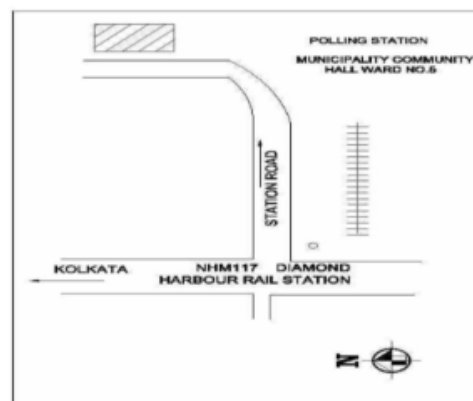

Key MAP View