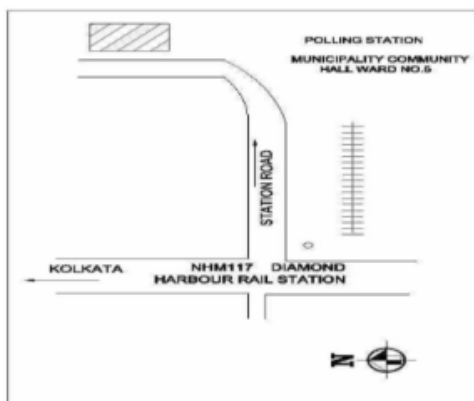

Nazri Naksha