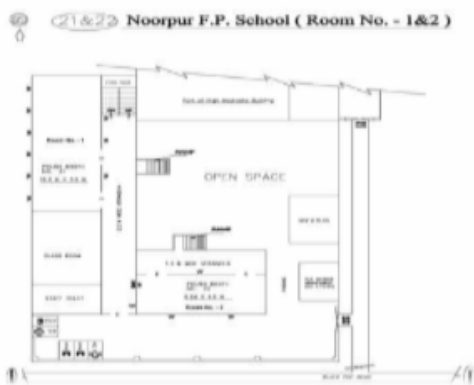

নির্বাচক নিবন্ধন আধিকারিকের স্বাক্ষর

Nazri Naksha

Google Map View

Polling Station Building Front View

Polling Station Front View

Cad View

Key MAP View

1	FLL1387687	নাম : মাক্জা বিবি স্বামীর নাম : সফিউদ্দিন সেখ বাড়ির নং : n0030 বয়স : 43 লিঙ্গ : মহিলা	ফটো উপলব্ধ	2	WB/17/119/141297	নাম : মরিয়াজ বেগম স্বামীর নাম : (মৃত) হরোজ মন্ডল বাড়ির নং : n0268 বয়স : 82 লিঙ্গ : মহিলা	ফটো উপলব্ধ	3	FLL1370550	নাম : মুস্তাকিন সেখ পিতার নাম : মুকবুল সেখ বাড়ির নং : n0203 বয়স : 54 লিঙ্গ : পুরুষ	ফটো উপলব্ধ
4	NSE1082338	নাম : মাহাফুজ বিবি স্বামীর নাম : মোঃ জিয়াউল সেখ বাড়ির নং : n00422 বয়স : 36 লিঙ্গ : মহিলা	ফটো উপলব্ধ	5	NSE2311074	নাম : ফজিলা বিবি স্বামীর নাম : মুজাফফর খান বাড়ির নং : এন0242 বয়স : 34 লিঙ্গ : মহিলা	ফটো উপলব্ধ	6	NSE1082056	নাম : রুপসোনা বিবি স্বামীর নাম : মহম্মদ গাজী বাড়ির নং : n0237 বয়স : 41 লিঙ্গ : মহিলা	ফটো উপলব্ধ
7	NSE1612670	নাম : মাজেদা বিবি স্বামীর নাম : ওহাব বাড়ির নং : n00422 বয়স : 33 লিঙ্গ : মহিলা	ফটো উপলব্ধ	8	NSE1257492	নাম : মাসুমা বিবি স্বামীর নাম : রফিকুল মণ্ডল বাড়ির নং : n00422 বয়স : 33 লিঙ্গ : মহিলা	ফটো উপলব্ধ	9	FLL3306925	নাম : রওশনআরা বিবি স্বামীর নাম : আব্বাস উদ্দিন মন্ডল বাড়ির নং : n0248 বয়স : 38 লিঙ্গ : মহিলা	ফটো উপলব্ধ
10	FLL3394160	নাম : শাহাজাদী বিবি স্বামীর নাম : ময়জদ্দিন সেখ বাড়ির নং : n0258 বয়স : 40 লিঙ্গ : মহিলা	ফটো উপলব্ধ	11	FLL3307261	নাম : রুকসুনা বিবি স্বামীর নাম : রাইহান মণ্ডল বাড়ির নং : n0209 বয়স : 40 লিঙ্গ : মহিলা	ফটো উপলব্ধ	12	FLL2320026	নাম : খায়রুননেশা বিবি স্বামীর নাম : মহম্মদ মোল্লা বাড়ির নং : n0221 বয়স : 46 লিঙ্গ : মহিলা	ফটো উপলব্ধ
13	NSE2168375	নাম : সামসুর খাঁ পিতার নাম : ওহাব খাঁ বাড়ির নং : n0242 বয়স : 35 লিঙ্গ : পুরুষ	ফটো উপলব্ধ	14	NSE2168946	নাম : জামিরুদ্দিন সেখ পিতার নাম : নুরুল হক সেখ বাড়ির নং : n0108 বয়স : 25 লিঙ্গ : পুরুষ	ফটো উপলব্ধ	15	NSE1492545	নাম : রেসমা বিবি স্বামীর নাম : সেখ মঞ্জুরুল আলি বাড়ির নং : n01188 বয়স : 32 লিঙ্গ : মহিলা	ফটো উপলব্ধ
16	NSE2366755	নাম : মোকসেদুল সেখ পিতার নাম : মোস্তাকিন সেখ বাড়ির নং : এন0237 বয়স : 22 লিঙ্গ : পুরুষ	ফটো উপলব্ধ	17	FLL1318856	নাম : হসিবুল শেখ পিতার নাম : আবুল কাসেম সেখ বাড়ির নং : n0050 বয়স : 42 লিঙ্গ : পুরুষ	ফটো উপলব্ধ	18	NSE2488468	নাম : আরিফ সেখ পিতার নাম : হসিবুল সেখ বাড়ির নং : এন0050 বয়স : 21 লিঙ্গ : পুরুষ	ফটো উপলব্ধ
19	NSE2061604	নাম : নুরুল হক পিতার নাম : ইসমাইল সেখ বাড়ির নং : n0108 বয়স : 61 লিঙ্গ : পুরুষ	ফটো উপলব্ধ	20	UBL0347765	নাম : অজন্তা মণ্ডল (নকর) স্বামীর নাম : অশোক মণ্ডল বাড়ির নং : n0176 বয়স : 37 লিঙ্গ : মহিলা	ফটো উপলব্ধ	21	NSE1815729	নাম : ডলি অধিকারী স্বামীর নাম : সঞ্জয় অধিকারী বাড়ির নং : n0063 বয়স : 42 লিঙ্গ : মহিলা	ফটো উপলব্ধ
22	NSE2288413	নাম : মদীনা বিবি স্বামীর নাম : সামসুর খাঁ বাড়ির নং : এন0001 বয়স : 30 লিঙ্গ : মহিলা	ফটো উপলব্ধ	23	FLL0218818	নাম : বাসুদেব হাইত পিতার নাম : সুশেন হাইত বাড়ির নং : n0001 বয়স : 50 লিঙ্গ : পুরুষ	ফটো উপলব্ধ	24	NSE2161099	নাম : আজাদ সেখ পিতার নাম : আলীউদ্দিন সেখ বাড়ির নং : n0001 বয়স : 32 লিঙ্গ : পুরুষ	ফটো উপলব্ধ
25	NSE2170868	নাম : খলেক মোল্লা পিতার নাম : জলিল মোল্লা বাড়ির নং : n0001 বয়স : 60 লিঙ্গ : পুরুষ	ফটো উপলব্ধ	26	NSE2161248	নাম : সুশীল অধিকারী পিতার নাম : রবিন অধিকারী বাড়ির নং : n0067 বয়স : 25 লিঙ্গ : পুরুষ	ফটো উপলব্ধ	27	NSE1371897	নাম : রত্নল খাঁ মায়ের নাম : রউদা বেগম খাঁ বাড়ির নং : এন001 বয়স : 32 লিঙ্গ : পুরুষ	ফটো উপলব্ধ
28	NSE0080838	নাম : অর্চনা অধিকারী স্বামীর নাম : রনজিৎ অধিকারী বাড়ির নং : n0116 বয়স : 46 লিঙ্গ : মহিলা	ফটো উপলব্ধ	29	WB/17/119/141495	নাম : আলপনা অধিকারী স্বামীর নাম : প্রদীপ অধিকারী বাড়ির নং : n0092 বয়স : 51 লিঙ্গ : মহিলা	ফটো উপলব্ধ	30	NSE2512572	নাম : রনজিৎ অধিকারী পিতার নাম : বিজয় অধিকারী বাড়ির নং : n0092 বয়স : 57 লিঙ্গ : পুরুষ	ফটো উপলব্ধ