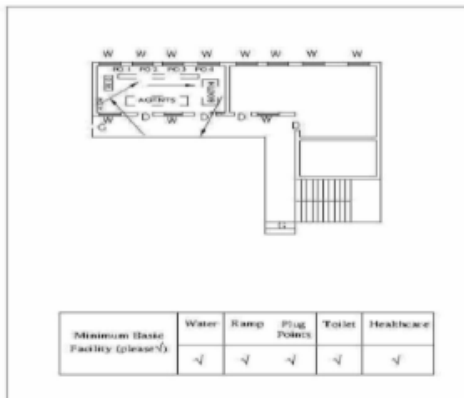

নির্বাচক নিবন্ধন আধিকারিকের স্বাক্ষর

Nazri Naksha

Google Map View

Polling Station Building Front View

Polling Station Front View

Cad View

Key MAP View

বিধানসভা নির্বাচনক্ষেত্রের নং, নাম : 143-ভায়মগুহারবার  
ভাগ নং, নাম : 1-কালীনগর দক্ষিন পাড়া রামচন্দ্রপুর উত্তর পাড়া, ভাগ-২ ওয়ার্ড নং-৫