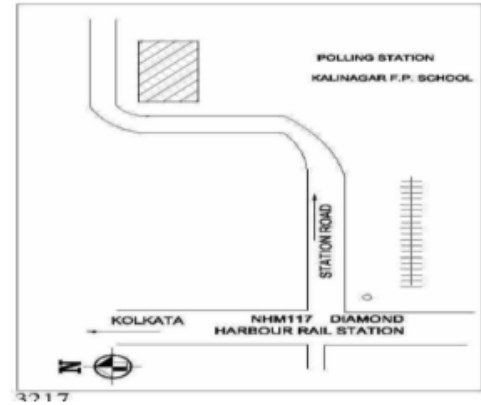

নির্বাচক নিবন্ধন আধিকারিকের স্বাক্ষর

Nazri Naksha

Google Map View

Polling Station Building Front View

Polling Station Front View

Cad View

Key MAP View

বিধানসভা নির্বাচনক্ষেত্রের নং, নাম : 143-ভায়মগুহারবার  
ভাগ নং, নাম : 1-কালীনগর দক্ষিন পাড়া রামচন্দ্রপুর উত্তর পাড়া, ভাগ-২ ওয়ার্ড নং-৫