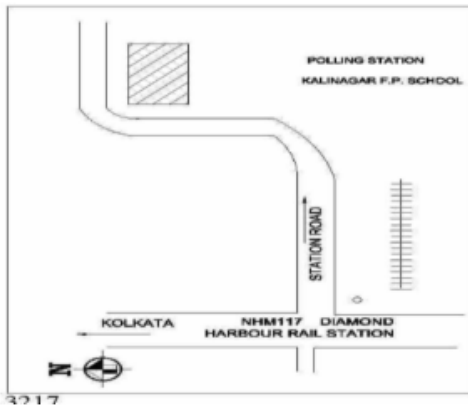

Nazri Naksha