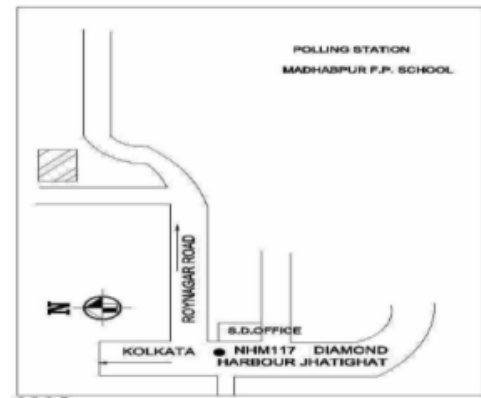

Key MAP View