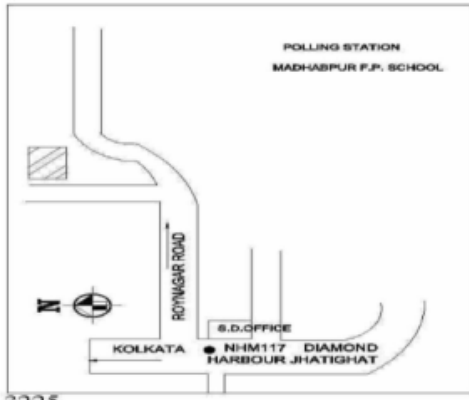

Nazri Naksha