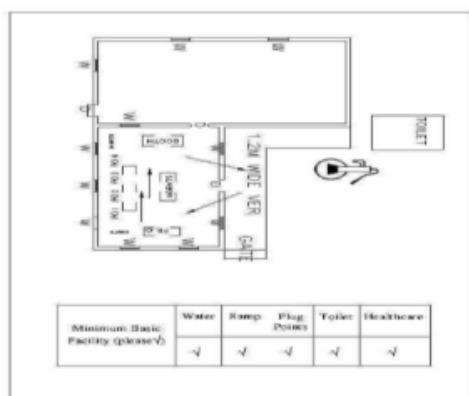

নির্বাচক নিবন্ধন আধিকারিকের স্বাক্ষর

Nazri Naksha

Google Map View

Polling Station Building Front View

Polling Station Front View

Cad View

Key MAP View

1 নাম : মেনকা সাউ স্বামীর নাম: শ্রীকৃষ্ণ সাউ বাড়ির নং : n0066 বয়স : 48 লিঙ্গ : মহিলা	FLL3104023 ফটো উপলব্ধ	2 নাম : শ্রীকৃষ্ণ সাউ পিতার নাম: মতিলাল সাউ বাড়ির নং : n0066 বয়স : 50 লিঙ্গ : পুরুষ	WB/17/119/636104 ফটো উপলব্ধ	3 নাম : দেবদূত হালদার পিতার নাম: রূপ রঞ্জন হালদার বাড়ির নং : n0082 বয়স : 37 লিঙ্গ : পুরুষ	FLL3366770 ফটো উপলব্ধ
4 নাম : ফতেমা হালদার পিতার নাম: নাবিয়েল হালদার বাড়ির নং : n006 বয়স : 24 লিঙ্গ : মহিলা	NSE2224418 ফটো উপলব্ধ	5 নাম : পম্পা ভট্টাচার্য স্বামীর নাম: বাবলু ভট্টাচার্য বাড়ির নং : N001 বয়স : 44 লিঙ্গ : মহিলা	NSE2213411 ফটো উপলব্ধ	6 নাম : টিনা ঘোষ স্বামীর নাম: দিব্যেন্দু প্রসাদ ঘোষ বাড়ির নং : N001 বয়স : 41 লিঙ্গ : মহিলা	NSE2213775 ফটো উপলব্ধ
7 নাম : সুপ্রভ সানা পিতার নাম: কৃষ্ণ মোহন সানা বাড়ির নং : n0189 বয়স : 24 লিঙ্গ : পুরুষ	NSE2224400 ফটো উপলব্ধ	8 নাম : সৌমশ্রী ঘোড়াই মায়ের নাম: সন্তোষী ঘোড়াই বাড়ির নং : n0179 বয়স : 24 লিঙ্গ : মহিলা	NSE2224772 ফটো উপলব্ধ	9 নাম : টুয়া মাঝি স্বামীর নাম: সাগর হালদার বাড়ির নং : n001 বয়স : 25 লিঙ্গ : মহিলা	NSE2224459 ফটো উপলব্ধ
10 নাম : ব্যাসদেব চক্রবর্তী পিতার নাম: বসু চক্রবর্তী বাড়ির নং : মাতা ঠাকুরানী ভবন বয়স : 24 লিঙ্গ : পুরুষ	NSE2224756 ফটো উপলব্ধ	11 নাম : তনয় সেন পিতার নাম: তরুণ সেন বাড়ির নং : n001 বয়স : 24 লিঙ্গ : পুরুষ	NSE2224483 ফটো উপলব্ধ	12 নাম : রঞ্জনা হালদার স্বামীর নাম: রূপরঞ্জন হালদার বাড়ির নং : n0082 বয়স : 56 লিঙ্গ : মহিলা	FLL0995340 ফটো উপলব্ধ
13 নাম : প্রশান্ত কুমার ভাণ্ডারী পিতার নাম: মদন মোহন ভাণ্ডারী বাড়ির নং : n0094 বয়স : 67 লিঙ্গ : পুরুষ	FLL1415322 ফটো উপলব্ধ	14 নাম : কাবেরী কাঁঠাল স্বামীর নাম: দেবেশ চন্দ্র কাঁঠাল বাড়ির নং : N0016 বয়স : 49 লিঙ্গ : মহিলা	NSE2237485 ফটো উপলব্ধ	15 নাম : বাসুদেব পুরকাইত পিতার নাম: দেবেন্দ্র পুরকাইত বাড়ির নং : n0066 বয়স : 70 লিঙ্গ : পুরুষ	NSE2010320 ফটো উপলব্ধ
16 নাম : রূপ রঞ্জন পিতার নাম: গোপাল চন্দ্র হালদার বাড়ির নং : n0082 বয়স : 67 লিঙ্গ : পুরুষ	NSE2237360 ফটো উপলব্ধ	17 নাম : রুনা ভাণ্ডারী স্বামীর নাম: প্রশান্ত কুমার ভাণ্ডারী বাড়ির নং : n0094 বয়স : 58 লিঙ্গ : মহিলা	FLL1414754 ফটো উপলব্ধ	18 নাম : পম্পা ময়রা স্বামীর নাম: সৌমিত্র ময়রা বাড়ির নং : এন00 বয়স : 36 লিঙ্গ : মহিলা	NSE2268332 ফটো উপলব্ধ
19 নাম : অভিজিৎ রায় পিতার নাম: বিশ্বজিৎ রায় বাড়ির নং : এন000 বয়স : 23 লিঙ্গ : পুরুষ	NSE2268266 ফটো উপলব্ধ	20 নাম : মৌসুমি দাস স্বামীর নাম: জাদু নাথ দাস বাড়ির নং : এন000 বয়স : 31 লিঙ্গ : মহিলা	NSE2268431 ফটো উপলব্ধ	21 নাম : সুরজিৎ সাউ পিতার নাম: শ্রীকৃষ্ণ সাউ বাড়ির নং : n0066 বয়স : 28 লিঙ্গ : পুরুষ	NSE1788330 ফটো উপলব্ধ
22 নাম : পারমিতা ময়রা স্বামীর নাম: খোকন ময়রা বাড়ির নং : N001 বয়স : 31 লিঙ্গ : মহিলা	NSE2213395 ফটো উপলব্ধ	23 নাম : আল্পনা দাস স্বামীর নাম: রবিন দাস বাড়ির নং : N001 বয়স : 27 লিঙ্গ : মহিলা	NSE2213403 ফটো উপলব্ধ	24 নাম : সুস্মিতা বেরা স্বামীর নাম: রাজু বেরা বাড়ির নং : এন0224 বয়স : 29 লিঙ্গ : মহিলা	NSE2268290 ফটো উপলব্ধ
25 নাম : সুরত বৈদ্য পিতার নাম: উপানন্দ বৈদ্য বাড়ির নং : এন00 বয়স : 27 লিঙ্গ : পুরুষ	NSE2268456 ফটো উপলব্ধ	26 নাম : কম্পনা ঘোষ স্বামীর নাম: রামচন্দ্র ঘোষ বাড়ির নং : 810 বয়স : 58 লিঙ্গ : মহিলা	NSE2448355 ফটো উপলব্ধ	27 নাম : রামচন্দ্র ঘোষ পিতার নাম: শৈলেন্দ্র ঘোষ বাড়ির নং : 810 বয়স : 77 লিঙ্গ : পুরুষ	NSE2448371 ফটো উপলব্ধ
28 নাম : মিঠু অধিকারী স্বামীর নাম: প্রদীপ অধিকারী বাড়ির নং : n0237 বয়স : 48 লিঙ্গ : মহিলা	NSE1867753 ফটো উপলব্ধ	29 নাম : প্রীতম আধিকারী পিতার নাম: প্রদীপ আধিকারী বাড়ির নং : n0237 বয়স : 30 লিঙ্গ : পুরুষ	NSE1577055 ফটো উপলব্ধ	30 নাম : স্নেহলতা আগিয়ান স্বামীর নাম: সত্যেন্দ্রনাথ আগিয়ান বাড়ির নং : মাধবপুর বয়স : 48 লিঙ্গ : মহিলা	WIK0667303 ফটো উপলব্ধ