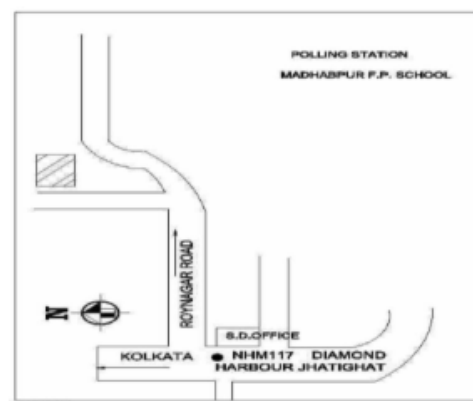

Key MAP View