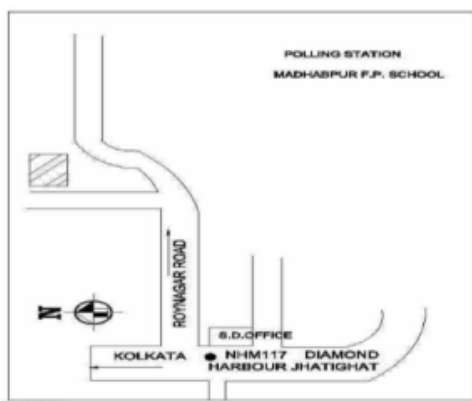

Nazri Naksha