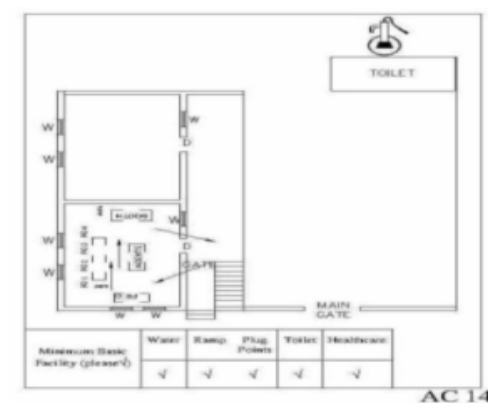

নির্বাচক নিবন্ধন আধিকারিকের স্বাক্ষর

Nazri Naksha

Google Map View

Polling Station Building Front View

Polling Station Front View

Cad View

Key MAP View

1 নাম : সেখ অসমুদা স্বামীর নাম : সেখ আব্দুল খালেক বাড়ির নং : n0046 বয়স : 65 লিঙ্গ : মহিলা	NSE2564177	ফটো উপলব্ধ	2 নাম : শেখ আব্দুল নাজির পিতার নাম : শেখ আব্দুল হামিদ বাড়ির নং : n0052 বয়স : 40 লিঙ্গ : পুরুষ	FLL3008463	ফটো উপলব্ধ	3 নাম : শেখ রেজিনা বেগম স্বামীর নাম : শেখ আব্দুল হামিদ বাড়ির নং : n0052 বয়স : 59 লিঙ্গ : মহিলা	WB/17/119/648124	ফটো উপলব্ধ
4 নাম : শেখ আব্দুল হামিদ পিতার নাম : শেখ এলাই বক্স বাড়ির নং : n0052 বয়স : 74 লিঙ্গ : পুরুষ	WB/17/119/648064	ফটো উপলব্ধ	5 নাম : সেখ কাদির পিতার নাম : সেখ আবদুল খালেক বাড়ির নং : n0046 বয়স : 37 লিঙ্গ : পুরুষ	NSE0866749	ফটো উপলব্ধ	6 নাম : সেখ সাবির পিতার নাম : সেখ আবদুল খালেক বাড়ির নং : n0046 বয়স : 45 লিঙ্গ : পুরুষ	FLL1764489	ফটো উপলব্ধ
7 নাম : সুহানা খাতুন স্বামীর নাম : সেখ সাবির বাড়ির নং : n0099 বয়স : 44 লিঙ্গ : মহিলা	FLL2596328	ফটো উপলব্ধ	8 নাম : সুচিত্রা হালদার স্বামীর নাম : অমিয় হলাদার বাড়ির নং : n0080 বয়স : 48 লিঙ্গ : মহিলা	FLL3370004	ফটো উপলব্ধ	9 নাম : অনিমা বৈদ্য স্বামীর নাম : মধুসূদন বৈদ্য বাড়ির নং : এন0052 বয়স : 73 লিঙ্গ : মহিলা	WB/17/119/597342	ফটো উপলব্ধ
10 নাম : পারবিনা খাতুন স্বামীর নাম : সেখ কাদির বাড়ির নং : এন0046 বয়স : 29 লিঙ্গ : মহিলা	NYH1670546	ফটো উপলব্ধ	11 নাম : অদ্বিতীয়া হালদার পিতার নাম : অমিয় কুমার হালদার বাড়ির নং : n001 বয়স : 24 লিঙ্গ : মহিলা	NSE2229235	ফটো উপলব্ধ	12 নাম : সাহানা খাতুন পিতার নাম : সেখ আব্দুল খালেক বাড়ির নং : n001 বয়স : 38 লিঙ্গ : মহিলা	NSE2228898	ফটো উপলব্ধ
13 নাম : রূপক হালদার পিতার নাম : দেবব্রত হালদার বাড়ির নং : n001 বয়স : 24 লিঙ্গ : পুরুষ	NSE2228807	ফটো উপলব্ধ	14 নাম : সুমন মাল্লা স্বামীর নাম : রূপ কুমার মাল্লা বাড়ির নং : n001 বয়স : 33 লিঙ্গ : মহিলা	NSE2229037	ফটো উপলব্ধ	15 নাম : বুবাই সেনাপতি পিতার নাম : সুজয় সেনাপতি বাড়ির নং : n01 বয়স : 26 লিঙ্গ : পুরুষ	NSE2228997	ফটো উপলব্ধ
16 নাম : মাধবী বারিক পিতার নাম : রথিন্দ্র নাথ বারিক বাড়ির নং : n001 বয়স : 24 লিঙ্গ : মহিলা	NSE2229102	ফটো উপলব্ধ	17 নাম : প্রীতম প্রামাণিক পিতার নাম : কালিদাস প্রামাণিক বাড়ির নং : n001 বয়স : 24 লিঙ্গ : পুরুষ	NSE2229086	ফটো উপলব্ধ	18 নাম : তরুণ আদক পিতার নাম : প্রফুল্ল আদক বাড়ির নং : n0212 বয়স : 73 লিঙ্গ : পুরুষ	NSE1790088	ফটো উপলব্ধ
19 নাম : কালোসোনা মন্ডল পিতার নাম : অনিল মন্ডল বাড়ির নং : n0166 বয়স : 50 লিঙ্গ : পুরুষ	NSE0865436	ফটো উপলব্ধ	20 নাম : মঞ্জু মন্ডল স্বামীর নাম : ভীমসেন মণ্ডল বাড়ির নং : n0070 বয়স : 66 লিঙ্গ : মহিলা	NSE2230696	ফটো উপলব্ধ	21 নাম : সেখ আব্দুল খালেক পিতার নাম : সেখ এলাই বাড়ির নং : n0046 বয়স : 71 লিঙ্গ : পুরুষ	NSE2055796	ফটো উপলব্ধ
22 নাম : স্নিগ্ধা দাস স্বামীর নাম : বরুণ হালদার বাড়ির নং : n0219 বয়স : 47 লিঙ্গ : মহিলা	NSE1807353	ফটো উপলব্ধ	23 নাম : সুপ্রিয় মণ্ডল পিতার নাম : ভীম সেন মন্ডল বাড়ির নং : n0070 বয়স : 38 লিঙ্গ : পুরুষ	FLL3105251	ফটো উপলব্ধ	24 নাম : অমিয়া কুমার হালদার পিতার নাম : সুপ্রিয় কুমার হালদার বাড়ির নং : n0080 বয়স : 58 লিঙ্গ : পুরুষ	NSE2230746	ফটো উপলব্ধ
25 নাম : বিশ্বজিৎ বেরা পিতার নাম : সুকুমার বেরা বাড়ির নং : n001 বয়স : 33 লিঙ্গ : পুরুষ	NSE2228781	ফটো উপলব্ধ	26 নাম : অভিজিৎ মন্ডল পিতার নাম : অনন্ত কুমার মন্ডল বাড়ির নং : এন00 বয়স : 23 লিঙ্গ : পুরুষ	NSE2267508	ফটো উপলব্ধ	27 নাম : অতসী মণ্ডল স্বামীর নাম : সুপ্রিয় মণ্ডল বাড়ির নং : n0070 বয়স : 32 লিঙ্গ : মহিলা	ARN1405240	ফটো উপলব্ধ
28 নাম : মানবেন্দ্র হালদার পিতার নাম : সুনীলকুমার হালদার বাড়ির নং : n0080 বয়স : 49 লিঙ্গ : পুরুষ	FLL1558014	ফটো উপলব্ধ	29 নাম : শম্পা হালদার স্বামীর নাম : মানবেন্দ্র হালদার বাড়ির নং : n0080 বয়স : 37 লিঙ্গ : মহিলা	NSE1598168	ফটো উপলব্ধ	30 নাম : মানস হালদার পিতার নাম : সুনীল কুমার হালদার বাড়ির নং : n0080 বয়স : 50 লিঙ্গ : পুরুষ	FLL1415538	ফটো উপলব্ধ