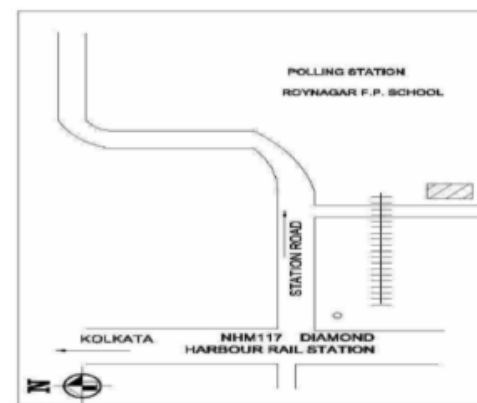

Key MAP View