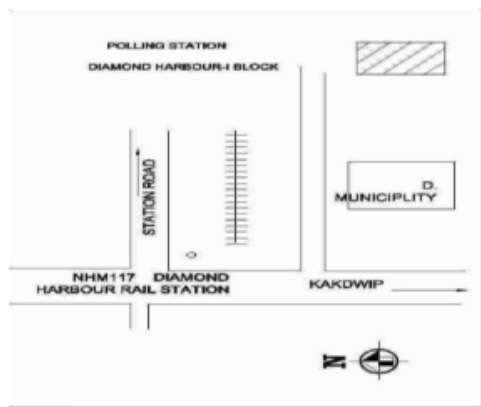

Cad View

Key MAP View