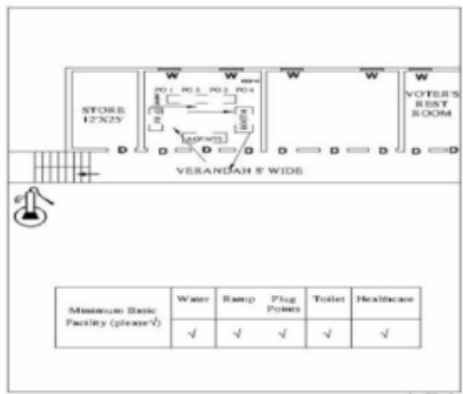

নির্বাচক নিবন্ধন আধিকারিকের স্বাক্ষর

Nazri Naksha

Google Map View

Polling Station Building Front View

Polling Station Front View

Cad View

Key MAP View

1 নাম : আমিনা খাতুন পিতার নাম: রমজান আলি মোল্লা বাড়ির নং : n0198 বয়স : 32 লিঙ্গ : মহিলা	NSE1235118 ফটো উপলব্ধ	2 নাম : সুরশ্রী ভট্টাচার্য্য পিতার নাম: পবিত্র কুমার ভট্টাচার্য্য বাড়ির নং : n001 বয়স : 28 লিঙ্গ : মহিলা	NSE2228641 ফটো উপলব্ধ	3 নাম : সুচিত্রা বেরা স্বামীর নাম: বিনয় বেরা বাড়ির নং : পুরাতন বাজার সং পল্লী বয়স : 60 লিঙ্গ : মহিলা	NSE2228575 ফটো উপলব্ধ
4 নাম : দোয়েলী কয়াল স্বামীর নাম: হিরেন্দ্র নাথ কয়াল বাড়ির নং : n001 বয়স : 53 লিঙ্গ : মহিলা	NSE2228419 ফটো উপলব্ধ	5 নাম : সৌরকান্তি ভট্টাচার্য্য পিতার নাম: পবিত্র কুমার ভট্টাচার্য্য বাড়ির নং : n001 বয়স : 32 লিঙ্গ : পুরুষ	NSE2228625 ফটো উপলব্ধ	6 নাম : শ্রেয়া কয়াল পিতার নাম: হিরেন্দ্র নাথ কয়াল বাড়ির নং : n001 বয়স : 24 লিঙ্গ : মহিলা	NSE2228344 ফটো উপলব্ধ
7 নাম : ললিতা পাশোয়ান স্বামীর নাম: শিব পাশোয়ান বাড়ির নং : n001 বয়স : 43 লিঙ্গ : মহিলা	NSE2228658 ফটো উপলব্ধ	8 নাম : মোসাম্মাৎ সেলিমা খাতুন পিতার নাম: রমজান আলী মোল্লা বাড়ির নং : n0198 বয়স : 41 লিঙ্গ : মহিলা	FLL3469277 ফটো উপলব্ধ	9 নাম : মোসাঃ মহিমা খাতুন পিতার নাম: রমজান আলী মোল্লা বাড়ির নং : n0198 বয়স : 44 লিঙ্গ : মহিলা	FLL3469269 ফটো উপলব্ধ
10 নাম : মমতাজ মণ্ডল স্বামীর নাম: মোহম্মদ রফিকুল বারি মন্ডল বাড়ির নং : n0057 বয়স : 69 লিঙ্গ : মহিলা	NSE2241594 ফটো উপলব্ধ	11 নাম : সবনম সুলতানা স্বামীর নাম: রাকিবুল সাঁফুই বাড়ির নং : n001 বয়স : 25 লিঙ্গ : মহিলা	NSE2228559 ফটো উপলব্ধ	12 নাম : দিলীপ বর স্বামীর নাম: গনেশ চন্দ্র বর বাড়ির নং : n0245 বয়স : 48 লিঙ্গ : মহিলা	NSE0894519 ফটো উপলব্ধ
13 নাম : পৌরাজ বর পিতার নাম: দিলীপ বর বাড়ির নং : এন0245 বয়স : 25 লিঙ্গ : পুরুষ	NSE1987577 ফটো উপলব্ধ	14 নাম : এহসানুল হক মোল্লা পিতার নাম: রমজান আলী মোল্লা বাড়ির নং : এন00198 বয়স : 27 লিঙ্গ : পুরুষ	NSE2009371 ফটো উপলব্ধ	15 নাম : পাঁচু সিপাই স্বামীর নাম: নিমাই সিপাই বাড়ির নং : এন0245 বয়স : 59 লিঙ্গ : মহিলা	FLL1353614 ফটো উপলব্ধ
16 নাম : নিমাই সিপাই পিতার নাম: শ্রীকান্ত সিপাই বাড়ির নং : এন0245 বয়স : 64 লিঙ্গ : পুরুষ	WB/17/119/366355 ফটো উপলব্ধ	17 নাম : রাকিবুল সাঁফুই পিতার নাম: সুলতান সাঁফুই বাড়ির নং : n0057 বয়স : 31 লিঙ্গ : পুরুষ	NSE1466002 ফটো উপলব্ধ	18 নাম : বাবু পাশোয়ান পিতার নাম: শিব পাশোয়ান বাড়ির নং : এন001 বয়স : 23 লিঙ্গ : মহিলা	NSE2406205 ফটো উপলব্ধ
19 নাম : শ্রবনা কয়াল পিতার নাম: হীরেন্দ্র নাথ কয়াল বাড়ির নং : n001 বয়স : 31 লিঙ্গ : মহিলা	ARN1413970 ফটো উপলব্ধ	20 নাম : সপ্তমী কয়াল পিতার নাম: সুব্রত কয়াল বাড়ির নং : এন0131 বয়স : 25 লিঙ্গ : পুরুষ	NSE1987585 ফটো উপলব্ধ	21 নাম : সাংখ্য কয়াল পিতার নাম: সুপ্রিয় কয়াল বাড়ির নং : এন0131 বয়স : 22 লিঙ্গ : পুরুষ	NSE2360956 ফটো উপলব্ধ
22 নাম : কার্তিক চন্দ্র কয়াল পিতার নাম: মশাখ কয়াল বাড়ির নং : n0131 বয়স : 91 লিঙ্গ : পুরুষ	NSE2229276 ফটো উপলব্ধ	23 নাম : সুপ্রিয় কয়াল পিতার নাম: কার্তিক কয়াল বাড়ির নং : n0131 বয়স : 55 লিঙ্গ : পুরুষ	NSE2229284 ফটো উপলব্ধ	24 নাম : ধৃতি শোভন কয়াল পিতার নাম: পুলক কান্তি কয়াল বাড়ির নং : এন0094 বয়স : 23 লিঙ্গ : পুরুষ	NSE2266187 ফটো উপলব্ধ
25 নাম : গিরিধারী কয়াল পিতার নাম: কার্তিক কয়াল বাড়ির নং : N0134 বয়স : 24 লিঙ্গ : পুরুষ	NSE2220499 ফটো উপলব্ধ	26 নাম : হীরেন্দ্রনাথ কয়াল পিতার নাম: উদ্ধব চন্দ্র কয়াল বাড়ির নং : n001 বয়স : 66 লিঙ্গ : পুরুষ	NSE2228500 ফটো উপলব্ধ	27 নাম : অন্নপূর্ণা কয়াল স্বামীর নাম: দিলীপ কয়াল বাড়ির নং : n0086 বয়স : 79 লিঙ্গ : মহিলা	WB/17/119/657538 ফটো উপলব্ধ
28 নাম : পুলক কান্তি কয়াল পিতার নাম: মনীন্দ্র কয়াল বাড়ির নং : n0094 বয়স : 61 লিঙ্গ : পুরুষ	WB/17/119/657754 ফটো উপলব্ধ	29 নাম : লীলারানী কয়াল স্বামীর নাম: পুলক কান্তি কয়াল বাড়ির নং : n0094 বয়স : 54 লিঙ্গ : মহিলা	NSE0886408 ফটো উপলব্ধ	30 নাম : সুব্রত কয়াল পিতার নাম: কার্তিক কয়াল বাড়ির নং : n0131 বয়স : 53 লিঙ্গ : পুরুষ	NSE2571206 ফটো উপলব্ধ