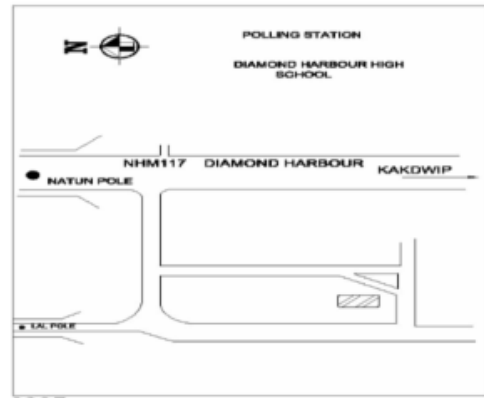

Key MAP View