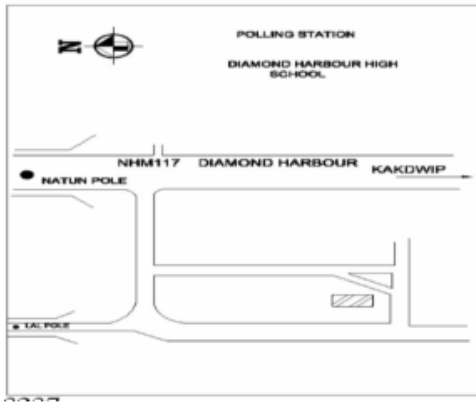

Nazri Naksha