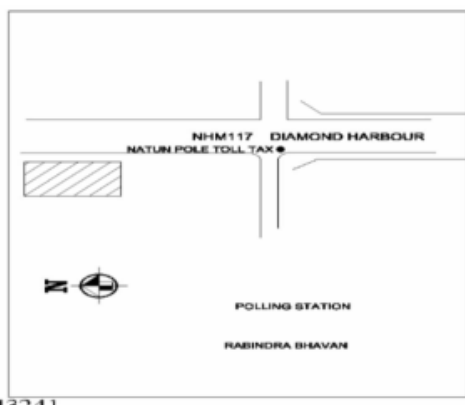

Nazri Naksha