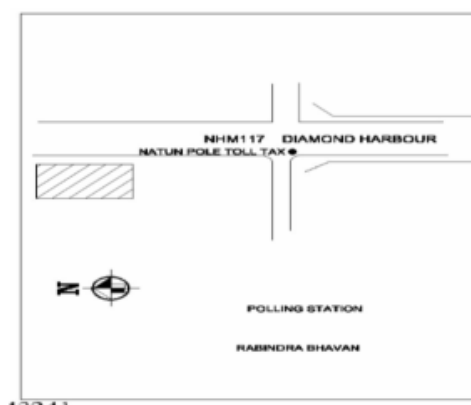

নির্বাচক নিবন্ধন আধিকারিকের স্বাক্ষর

Nazri Naksha

Google Map View

Polling Station Building Front View

Polling Station Front View

Cad View

Key MAP View

1 নাম : সাবিলা বিবি স্বামীর নাম: মৈদুল বাড়ির নং : n0135 বয়স : 36 লিঙ্গ : মহিলা	NSE1582121 ফটো উপলব্ধ	2 নাম : আসমুৎ হুসনা পিতার নাম: আবেদ আলি বাড়ির নং : n0135 বয়স : 36 লিঙ্গ : পুরুষ	NSE1671569 ফটো উপলব্ধ	3 নাম : পারভিন বিবি স্বামীর নাম: হাবিব আদলদার বাড়ির নং : n0135 বয়স : 35 লিঙ্গ : মহিলা	NSE1582444 ফটো উপলব্ধ
4 নাম : হাবিব আদলদার পিতার নাম: আমিন আদলদার বাড়ির নং : n0135 বয়স : 41 লিঙ্গ : পুরুষ	FLL2603926 ফটো উপলব্ধ	5 নাম : রফিকুল সেখ পিতার নাম: সুলতান সেখ বাড়ির নং : n0032 বয়স : 32 লিঙ্গ : পুরুষ	NSE1467224 ফটো উপলব্ধ	6 নাম : সফিকুল সেখ পিতার নাম: সুলতান সেখ বাড়ির নং : n0032 বয়স : 38 লিঙ্গ : পুরুষ	FLL3108511 ফটো উপলব্ধ
7 নাম : রহিমা বিবি সেখ স্বামীর নাম: সুলতান সেখ বাড়ির নং : n0032 বয়স : 51 লিঙ্গ : মহিলা	WB/17/119/669178 ফটো উপলব্ধ	8 নাম : সুলতান সেখ পিতার নাম: আব্দুল রহিম বাড়ির নং : n0032 বয়স : 56 লিঙ্গ : পুরুষ	WB/17/119/669186 ফটো উপলব্ধ	9 নাম : জাহানারাবিবি ফকির স্বামীর নাম: আবুকালাম ফকির বাড়ির নং : n0032 বয়স : 46 লিঙ্গ : মহিলা	FLL1415736 ফটো উপলব্ধ
10 নাম : আবুকালাম ফকির পিতার নাম: খাজাবক্স ফকির বাড়ির নং : n0032 বয়স : 49 লিঙ্গ : পুরুষ	WB/17/119/669408 ফটো উপলব্ধ	11 নাম : নুরজাহান বিবি খাঁ স্বামীর নাম: সেলিম খাঁ বাড়ির নং : n0046 বয়স : 55 লিঙ্গ : মহিলা	WB/17/119/669382 ফটো উপলব্ধ	12 নাম : সেলিম খাঁ পিতার নাম: আব্দুল খাঁ বাড়ির নং : n0046 বয়স : 57 লিঙ্গ : পুরুষ	FLL1560770 ফটো উপলব্ধ
13 নাম : গোলেনুর বেওয়া ফকির পিতার নাম: পিয়ারআলি ফকির বাড়ির নং : n0046 বয়স : 55 লিঙ্গ : মহিলা	WB/17/119/669379 ফটো উপলব্ধ	14 নাম : মারুফা খাতুন পিতার নাম: হাফিজুল রহমান হালদার বাড়ির নং : n0144 বয়স : 44 লিঙ্গ : মহিলা	FLL2604130 ফটো উপলব্ধ	15 নাম : হুসনায়ারা বিবি স্বামীর নাম: মহিবুল্লা গাজী বাড়ির নং : n0144 বয়স : 45 লিঙ্গ : মহিলা	FLL2604114 ফটো উপলব্ধ
16 নাম : মারিয়া বিবি সেখ স্বামীর নাম: হারান সেখ বাড়ির নং : n0140 বয়স : 42 লিঙ্গ : মহিলা	FLL2604924 ফটো উপলব্ধ	17 নাম : লতিফা খাতুন স্বামীর নাম: হাবিব আলি মোল্লা বাড়ির নং : n0140 বয়স : 40 লিঙ্গ : মহিলা	FLL3282639 ফটো উপলব্ধ	18 নাম : মাফুজা বেগম স্বামীর নাম: মোঃ রমজান বাড়ির নং : n0140 বয়স : 69 লিঙ্গ : মহিলা	FLL3282332 ফটো উপলব্ধ
19 নাম : মোঃ রমজান পিতার নাম: মোঃ রহমান বাড়ির নং : n0140 বয়স : 72 লিঙ্গ : পুরুষ	FLL3282324 ফটো উপলব্ধ	20 নাম : রোজিনা খাতুন পিতার নাম: লিখু রজব আলি বাড়ির নং : n0140 বয়স : 30 লিঙ্গ : মহিলা	NSE0911115 ফটো উপলব্ধ	21 নাম : সেখ আয়েশা বেগম স্বামীর নাম: সেখ মোঃ সালাউদ্দিন হোসেন বাড়ির নং : n0117 বয়স : 41 লিঙ্গ : মহিলা	NSE1166339 ফটো উপলব্ধ
22 নাম : সেখ মহঃ সালাউদ্দিন হোসেন পিতার নাম: রজব আলি সেখ বাড়ির নং : n0117 বয়স : 48 লিঙ্গ : পুরুষ	FLL3024296 ফটো উপলব্ধ	23 নাম : জাকিরুন নেশা বেগম স্বামীর নাম: দীন মহম্মদ খাঁ বাড়ির নং : n0008 বয়স : 50 লিঙ্গ : মহিলা	NSE2071058 ফটো উপলব্ধ	24 নাম : সায়মা বিবি আদলদার স্বামীর নাম: সাহিরুল ইসলাম আদলদার বাড়ির নং : n0008 বয়স : 42 লিঙ্গ : মহিলা	FLL2603967 ফটো উপলব্ধ
25 নাম : সাহিরুল ইসলাম আদলদার পিতার নাম: নুরুল ইসলাম আদলদার বাড়ির নং : n0008 বয়স : 59 লিঙ্গ : পুরুষ	WB/17/119/669019 ফটো উপলব্ধ	26 নাম : সোনালী আদলদার স্বামীর নাম: নাসিরুল ইসলাম আদলদার বাড়ির নং : n0008 বয়স : 48 লিঙ্গ : মহিলা	FLL3282175 ফটো উপলব্ধ	27 নাম : মনিরুল ইসলাম পিতার নাম: নুরুল ইসলাম আদলদার বাড়ির নং : n0008 বয়স : 75 লিঙ্গ : পুরুষ	WB/17/119/669388 ফটো উপলব্ধ
28 নাম : মইদুল সেখ পিতার নাম: হুশিয়ার সেখ বাড়ির নং : n0001 বয়স : 30 লিঙ্গ : পুরুষ	FLL2604148 ফটো উপলব্ধ	29 নাম : সমীরন বিবি স্বামীর নাম: আলেম সাবির গাজী বাড়ির নং : এন0207 বয়স : 30 লিঙ্গ : মহিলা	NSE1670918 ফটো উপলব্ধ	30 নাম : আতিয়ার রহমান আদলদার পিতার নাম: আঃ জলিল আদলদার বাড়ির নং : n0074 বয়স : 58 লিঙ্গ : পুরুষ	WB/17/119/669469 ফটো উপলব্ধ