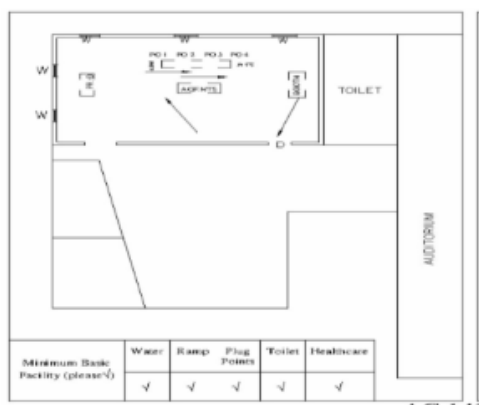

নির্বাচক নিবন্ধন আধিকারিকের স্বাক্ষর

Nazri Naksha

Google Map View

Polling Station Building Front View

Polling Station Front View

Cad View

Key MAP View

1 নাম : সাবিলা বিবি স্বামীর নাম: মৈদুল বাড়ির নং : n0135 বয়স : 36 লিঙ্গ : মহিলা	NSE1582121 ফটো উপলব্ধ	2 নাম : আসমুৎ হুসনা পিতার নাম: আবেদ আলি বাড়ির নং : n0135 বয়স : 36 লিঙ্গ : পুরুষ	NSE1671569 ফটো উপলব্ধ	3 নাম : পারভিন বিবি স্বামীর নাম: হাবিব আদলদার বাড়ির নং : n0135 বয়স : 35 লিঙ্গ : মহিলা	NSE1582444 ফটো উপলব্ধ
4 নাম : হাবিব আদলদার পিতার নাম: আমিন আদলদার বাড়ির নং : n0135 বয়স : 41 লিঙ্গ : পুরুষ	FLL2603926 ফটো উপলব্ধ	5 নাম : রফিকুল সেখ পিতার নাম: সুলতান সেখ বাড়ির নং : n0032 বয়স : 32 লিঙ্গ : পুরুষ	NSE1467224 ফটো উপলব্ধ	6 নাম : সফিকুল সেখ পিতার নাম: সুলতান সেখ বাড়ির নং : n0032 বয়স : 38 লিঙ্গ : পুরুষ	FLL3108511 ফটো উপলব্ধ
7 নাম : রহিমা বিবি সেখ স্বামীর নাম: সুলতান সেখ বাড়ির নং : n0032 বয়স : 51 লিঙ্গ : মহিলা	WB/17/119/669178 ফটো উপলব্ধ	8 নাম : সুলতান সেখ পিতার নাম: আব্দুল রহিম বাড়ির নং : n0032 বয়স : 56 লিঙ্গ : পুরুষ	WB/17/119/669186 ফটো উপলব্ধ	9 নাম : জাহানারাবিবি ফকির স্বামীর নাম: আবুকালাম ফকির বাড়ির নং : n0032 বয়স : 46 লিঙ্গ : মহিলা	FLL1415736 ফটো উপলব্ধ
10 নাম : আবুকালাম ফকির পিতার নাম: খাজাবক্স ফকির বাড়ির নং : n0032 বয়স : 49 লিঙ্গ : পুরুষ	WB/17/119/669408 ফটো উপলব্ধ	11 নাম : নুরজাহান বিবি খাঁ স্বামীর নাম: সেলিম খাঁ বাড়ির নং : n0046 বয়স : 55 লিঙ্গ : মহিলা	WB/17/119/669382 ফটো উপলব্ধ	12 নাম : সেলিম খাঁ পিতার নাম: আব্দুল খাঁ বাড়ির নং : n0046 বয়স : 57 লিঙ্গ : পুরুষ	FLL1560770 ফটো উপলব্ধ
13 নাম : গোলেনুর বেওয়া ফকির পিতার নাম: পিয়ারআলি ফকির বাড়ির নং : n0046 বয়স : 55 লিঙ্গ : মহিলা	WB/17/119/669379 ফটো উপলব্ধ	14 নাম : মারুফা খাতুন পিতার নাম: হাফিজুল রহমান হালদার বাড়ির নং : n0144 বয়স : 44 লিঙ্গ : মহিলা	FLL2604130 ফটো উপলব্ধ	15 নাম : হুসনায়ারা বিবি স্বামীর নাম: মহিবুল্লা গাজী বাড়ির নং : n0144 বয়স : 45 লিঙ্গ : মহিলা	FLL2604114 ফটো উপলব্ধ
16 নাম : মারিয়া বিবি সেখ স্বামীর নাম: হারান সেখ বাড়ির নং : n0140 বয়স : 42 লিঙ্গ : মহিলা	FLL2604924 ফটো উপলব্ধ	17 নাম : লতিফা খাতুন স্বামীর নাম: হাবিব আলি মোল্লা বাড়ির নং : n0140 বয়স : 40 লিঙ্গ : মহিলা	FLL3282639 ফটো উপলব্ধ	18 নাম : মাফুজা বেগম স্বামীর নাম: মোঃ রমজান বাড়ির নং : n0140 বয়স : 69 লিঙ্গ : মহিলা	FLL3282332 ফটো উপলব্ধ
19 নাম : মোঃ রমজান পিতার নাম: মোঃ রহমান বাড়ির নং : n0140 বয়স : 72 লিঙ্গ : পুরুষ	FLL3282324 ফটো উপলব্ধ	20 নাম : রোজিনা খাতুন পিতার নাম: লিখু রজব আলি বাড়ির নং : n0140 বয়স : 30 লিঙ্গ : মহিলা	NSE0911115 ফটো উপলব্ধ	21 নাম : সেখ আয়েশা বেগম স্বামীর নাম: সেখ মোঃ সালাউদ্দিন হোসেন বাড়ির নং : n0117 বয়স : 41 লিঙ্গ : মহিলা	NSE1166339 ফটো উপলব্ধ
22 নাম : সেখ মহঃ সালাউদ্দিন হোসেন পিতার নাম: রজব আলি সেখ বাড়ির নং : n0117 বয়স : 48 লিঙ্গ : পুরুষ	FLL3024296 ফটো উপলব্ধ	23 নাম : জাকিরুন নেশা বেগম স্বামীর নাম: দীন মহম্মদ খাঁ বাড়ির নং : n0008 বয়স : 50 লিঙ্গ : মহিলা	NSE2071058 ফটো উপলব্ধ	24 নাম : সায়মা বিবি আদলদার স্বামীর নাম: সাহিরুল ইসলাম আদলদার বাড়ির নং : n0008 বয়স : 42 লিঙ্গ : মহিলা	FLL2603967 ফটো উপলব্ধ
25 নাম : সাহিরুল ইসলাম আদলদার পিতার নাম: নুরুল ইসলাম আদলদার বাড়ির নং : n0008 বয়স : 59 লিঙ্গ : পুরুষ	WB/17/119/669019 ফটো উপলব্ধ	26 নাম : সোনালী আদলদার স্বামীর নাম: নাসিরুল ইসলাম আদলদার বাড়ির নং : n0008 বয়স : 48 লিঙ্গ : মহিলা	FLL3282175 ফটো উপলব্ধ	27 নাম : মনিরুল ইসলাম পিতার নাম: নুরুল ইসলাম আদলদার বাড়ির নং : n0008 বয়স : 75 লিঙ্গ : পুরুষ	WB/17/119/669388 ফটো উপলব্ধ
28 নাম : মইদুল সেখ পিতার নাম: হুশিয়ার সেখ বাড়ির নং : n0001 বয়স : 30 লিঙ্গ : পুরুষ	FLL2604148 ফটো উপলব্ধ	29 নাম : সমীরন বিবি স্বামীর নাম: আলেম সাবির গাজী বাড়ির নং : এন0207 বয়স : 30 লিঙ্গ : মহিলা	NSE1670918 ফটো উপলব্ধ	30 নাম : আতিয়ার রহমান আদলদার পিতার নাম: আঃ জলিল আদলদার বাড়ির নং : n0074 বয়স : 58 লিঙ্গ : পুরুষ	WB/17/119/669469 ফটো উপলব্ধ