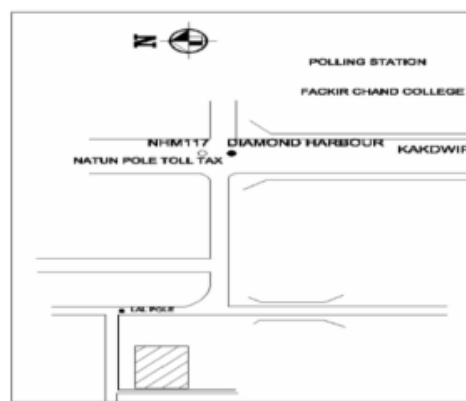

Key MAP View