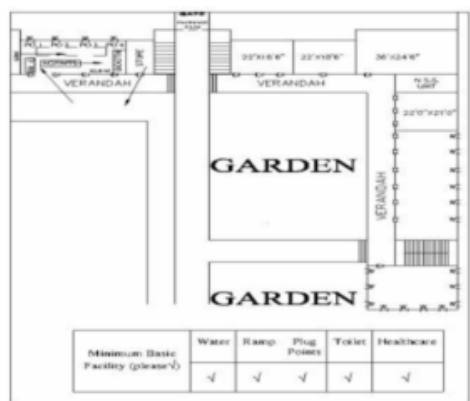

নির্বাচক নিবন্ধন আধিকারিকের স্বাক্ষর

Nazri Naksha

Google Map View

Polling Station Building Front View

Polling Station Front View

Cad View

Key MAP View

1	FLL1414747	নাম : সৈয়দা অর্চনা বেগম স্বামীর নাম: সৈয়দ নাজিমুদ্দিন বাড়ির নং : n0013 বয়স : 53 লিঙ্গ : মহিলা	ফটো উপলব্ধ	2	NSE1808070	নাম : সোনিয়া বিবি স্বামীর নাম: মীররিজাউল আলম বাড়ির নং : n0173 বয়স : 33 লিঙ্গ : মহিলা	ফটো উপলব্ধ	3	WB/17/119/672151	নাম : পূর্ণিমা নাইয়া স্বামীর নাম: শুভাশীষ নাইয়া বাড়ির নং : n0045 বয়স : 50 লিঙ্গ : মহিলা	ফটো উপলব্ধ
4	NSE2218212	নাম : এলভিস রহমান সৈয়দ পিতার নাম: সৈয়দ নাজিম উদ্দিন বাড়ির নং : n0013 বয়স : 24 লিঙ্গ : পুরুষ	ফটো উপলব্ধ	5	NSE2222594	নাম : অরুণ কুমার সাঁতরা পিতার নাম: শচীন্দ্রনাথ সাঁতরা বাড়ির নং : n0131 বয়স : 54 লিঙ্গ : পুরুষ	ফটো উপলব্ধ	6	NSE2222800	নাম : শুভাশীষ নাইয়া পিতার নাম: নির্মল নাইয়া বাড়ির নং : n0045 বয়স : 55 লিঙ্গ : পুরুষ	ফটো উপলব্ধ
7	FLL3372497	নাম : মুনমুন সাঁতরা স্বামীর নাম: অরুণ কুমার সাঁতরা বাড়ির নং : n0131 বয়স : 41 লিঙ্গ : মহিলা	ফটো উপলব্ধ	8	NSE2222792	নাম : মেনকা রানী সাঁতরা স্বামীর নাম: শচীন্দ্রনাথ সাঁতরা বাড়ির নং : n0131 বয়স : 70 লিঙ্গ : মহিলা	ফটো উপলব্ধ	9	WB/17/119/672673	নাম : স্বরূপ সাঁতরা পিতার নাম: শচীন্দ্রনাথ সাঁতরা বাড়ির নং : n0131 বয়স : 51 লিঙ্গ : পুরুষ	ফটো উপলব্ধ
10	FLL2606572	নাম : বিশ্বরূপ সাঁতরা পিতার নাম: শচীন্দ্রনাথ সাঁতরা বাড়ির নং : n0131 বয়স : 42 লিঙ্গ : পুরুষ	ফটো উপলব্ধ	11	NSE0917476	নাম : ডলি সাঁতরা স্বামীর নাম: বিশ্বরূপ সাঁতরা বাড়ির নং : n0131 বয়স : 39 লিঙ্গ : মহিলা	ফটো উপলব্ধ	12	FLL3471695	নাম : মনিরাজ নাইয়া পিতার নাম: খয়রুল নাইয়া বাড়ির নং : n0041 বয়স : 37 লিঙ্গ : পুরুষ	ফটো উপলব্ধ
13	NSE2263101	নাম : আরজিনা বিবি স্বামীর নাম: ইয়াসিন মোল্লা বাড়ির নং : এন00 বয়স : 30 লিঙ্গ : মহিলা	ফটো উপলব্ধ	14	NSE2405413	নাম : সৌমি নাইয়া পিতার নাম: শুভাশীষ নাইয়া বাড়ির নং : এন0 বয়স : 21 লিঙ্গ : মহিলা	ফটো উপলব্ধ	15	NSE2405512	নাম : রীনা খাতুন পিতার নাম: মীর রিজাউল আলম বাড়ির নং : এন0001 বয়স : 21 লিঙ্গ : মহিলা	ফটো উপলব্ধ
16	NSE2336477	নাম : মীর রফিকুল আলম পিতার নাম: মীর রিজাউল আলম বাড়ির নং : এন0171 বয়স : 27 লিঙ্গ : পুরুষ	ফটো উপলব্ধ	17	NSE1969146	নাম : নূর খাতুন বিবি স্বামীর নাম: মীর রাজনুর আলম বাড়ির নং : এন0172 বয়স : 25 লিঙ্গ : মহিলা	ফটো উপলব্ধ	18	NSE1808062	নাম : মীর রাজনুর আলম পিতার নাম: মীররিজাউল আলম বাড়ির নং : n0172 বয়স : 30 লিঙ্গ : পুরুষ	ফটো উপলব্ধ
19	NSE1808054	নাম : মীর রিজাউল আলম পিতার নাম: ইউসুফ আলম বাড়ির নং : n0171 বয়স : 55 লিঙ্গ : পুরুষ	ফটো উপলব্ধ	20	ZIS1431949	নাম : অনুশ্রী কুণ্ডু স্বামীর নাম: অরিন্দম গায়েন বাড়ির নং : হাউস নং n0073 বয়স : 32 লিঙ্গ : মহিলা	ফটো উপলব্ধ	21	NSE1567932	নাম : বৃহস্পতি কয়াল পিতার নাম: শত্ৰুনাথ কয়াল বাড়ির নং : নাইয়া পাড়া বয়স : 31 লিঙ্গ : মহিলা	ফটো উপলব্ধ
22	NSE1399120	নাম : সৌরভ কয়াল পিতার নাম: সনৎ কয়াল বাড়ির নং : n0166 বয়স : 34 লিঙ্গ : পুরুষ	ফটো উপলব্ধ	23	NSE1582659	নাম : ওফেলিয়া কামার পিতার নাম: পৃথিরাজ কামার বাড়ির নং : n0067 বয়স : 31 লিঙ্গ : মহিলা	ফটো উপলব্ধ	24	NSE1467398	নাম : ক্যামেলিয়া কামার পিতার নাম: পৃথিরাজ কামার বাড়ির নং : n0067 বয়স : 32 লিঙ্গ : মহিলা	ফটো উপলব্ধ
25	FLL3108677	নাম : এমিলি কামার পিতার নাম: পৃথিরাজ কামার বাড়ির নং : n0067 বয়স : 39 লিঙ্গ : মহিলা	ফটো উপলব্ধ	26	FLL1707256	নাম : শীলা কামার স্বামীর নাম: পৃথিরাজ কামার বাড়ির নং : n0067 বয়স : 62 লিঙ্গ : মহিলা	ফটো উপলব্ধ	27	WB/17/119/672009	নাম : পৃথিরাজ কামার পিতার নাম: রবীন্দ্র নাথ কামার বাড়ির নং : n0067 বয়স : 75 লিঙ্গ : পুরুষ	ফটো উপলব্ধ
28	FLL1038926	নাম : রুক্মিণী কামার কামার পিতার নাম: রবীন্দ্রনাথ কামার বাড়ির নং : n0067 বয়স : 69 লিঙ্গ : পুরুষ	ফটো উপলব্ধ	29	NSE1582576	নাম : রূপালী কামার স্বামীর নাম: সুমন কামার বাড়ির নং : n0067 বয়স : 31 লিঙ্গ : মহিলা	ফটো উপলব্ধ	30	FLL3024593	নাম : সুমন কামার পিতার নাম: সমীর রঞ্জন কামার বাড়ির নং : n0067 বয়স : 40 লিঙ্গ : পুরুষ	ফটো উপলব্ধ