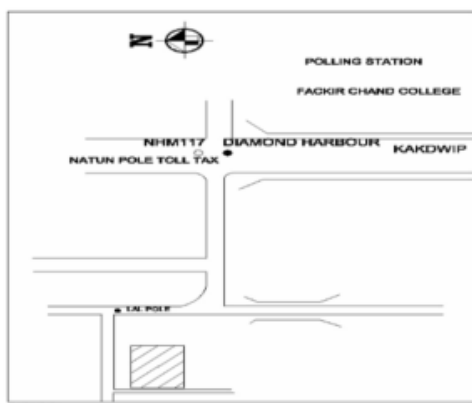

Nazri Naksha