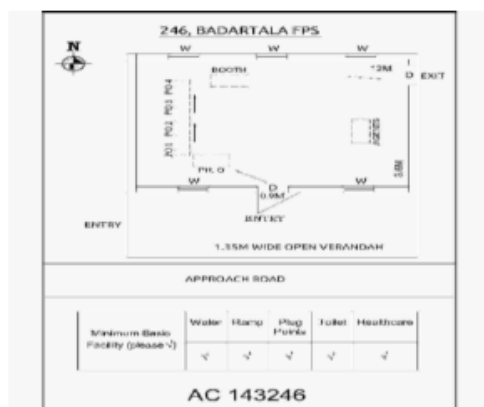

Cad View

Key MAP View