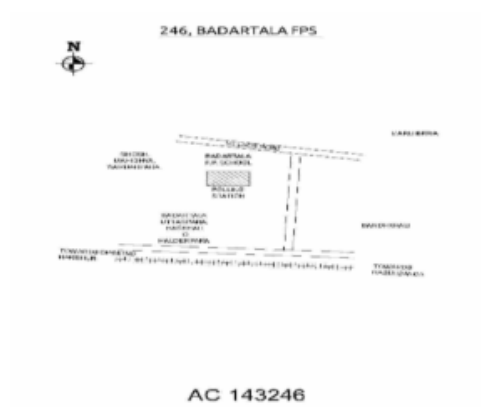

নির্বাচক নিবন্ধন আধিকারিকের স্বাক্ষর

Nazri Naksha

Google Map View

Polling Station Building Front View

Polling Station Front View

Cad View

Key MAP View

1 নাম : সুনীতা মিস্ত্রী পিতার নাম: অরুণ মিস্ত্রী বাড়ির নং : n0245 বয়স : 30 লিঙ্গ : মহিলা	NSE1672609 ফটো উপলব্ধ	2 নাম : দীপ্তি দাস স্বামীর নাম: বিকাশ দাস বাড়ির নং : n0324 বয়স : 42 লিঙ্গ : মহিলা	FLL3456316 ফটো উপলব্ধ	3 নাম : তাপসী দাস স্বামীর নাম: তাপস দাস বাড়ির নং : n0322 বয়স : 49 লিঙ্গ : মহিলা	FLL3456308 ফটো উপলব্ধ
4 নাম : সামসুন স্না স্বামীর নাম: আব্দুর রউফ বাড়ির নং : এন00 বয়স : 53 লিঙ্গ : মহিলা	FLL3281789 ফটো উপলব্ধ	5 নাম : মুক্তারুণ বিবি স্বামীর নাম: মাজারুল সেখ বাড়ির নং : n0403 বয়স : 33 লিঙ্গ : মহিলা	NSE1556687 ফটো উপলব্ধ	6 নাম : সেলিমা বিবি স্বামীর নাম: আমিরুল সেখ বাড়ির নং : n0398 বয়স : 32 লিঙ্গ : মহিলা	NSE1556844 ফটো উপলব্ধ
7 নাম : প্রতিভা হালদার(সামন্ত) স্বামীর নাম: দীপঙ্কর হালদার বাড়ির নং : n0395 বয়স : 39 লিঙ্গ : মহিলা	FLL3456233 ফটো উপলব্ধ	8 নাম : আল্পনা চক্রবর্তী পিতার নাম: ভোলানাথ চক্রবর্তী বাড়ির নং : n0423 বয়স : 43 লিঙ্গ : মহিলা	FLL3456282 ফটো উপলব্ধ	9 নাম : শান্তা চক্রবর্তী পিতার নাম: প্রহ্লাদ চক্রবর্তী বাড়ির নং : n0422 বয়স : 37 লিঙ্গ : মহিলা	FLL3456290 ফটো উপলব্ধ
10 নাম : সোনালী হাতি হালদার স্বামীর নাম: পীযুষ হাতি বাড়ির নং : N00015 বয়স : 34 লিঙ্গ : মহিলা	NSE2216729 ফটো উপলব্ধ	11 নাম : শুভম মিস্ত্রী পিতার নাম: অরুণ কুমার মিস্ত্রী বাড়ির নং : N00156 বয়স : 24 লিঙ্গ : পুরুষ	NSE2217297 ফটো উপলব্ধ	12 নাম : সুজাতা হালদার স্বামীর নাম: লক্ষীকান্ত হালদার বাড়ির নং : n0023 বয়স : 43 লিঙ্গ : মহিলা	FLL2960433 ফটো উপলব্ধ
13 নাম : ইরাবতী মিস্ত্রী স্বামীর নাম: অজয় মিস্ত্রী বাড়ির নং : n0345 বয়স : 44 লিঙ্গ : মহিলা	FLL3456175 ফটো উপলব্ধ	14 নাম : অরুণ কুমার মিস্ত্রী পিতার নাম: বিভূতিভূষণ মিস্ত্রী বাড়ির নং : n0245 বয়স : 66 লিঙ্গ : পুরুষ	NSE2166478 ফটো উপলব্ধ	15 নাম : লক্ষীকান্ত হালদার পিতার নাম: দীনেশ হালদার বাড়ির নং : n0023 বয়স : 51 লিঙ্গ : পুরুষ	NSE2166486 ফটো উপলব্ধ
16 নাম : আব্দুর রউফ পিতার নাম: আবেদ আলি বাড়ির নং : এন00 বয়স : 67 লিঙ্গ : পুরুষ	FLL3281771 ফটো উপলব্ধ	17 নাম : রুপা হালদার স্বামীর নাম: তাপস হালদার বাড়ির নং : N00026 বয়স : 30 লিঙ্গ : মহিলা	NSE1664325 ফটো উপলব্ধ	18 নাম : সত্যব্রত মণ্ডল পিতার নাম: ভানুরাম মণ্ডল বাড়ির নং : n0433 বয়স : 38 লিঙ্গ : পুরুষ	FLL3456332 ফটো উপলব্ধ
19 নাম : ষষ্ঠী ঘরামী (মণ্ডল) স্বামীর নাম: অনুপ ঘরামী বাড়ির নং : n0313 বয়স : 46 লিঙ্গ : মহিলা	FLL3361714 ফটো উপলব্ধ	20 নাম : দিল্লী (মিস্ত্রী)মাল্লা স্বামীর নাম: কমল মাল্লা বাড়ির নং : n0440 বয়স : 46 লিঙ্গ : মহিলা	FLL2571826 ফটো উপলব্ধ	21 নাম : বিসু খামারু পিতার নাম: রথীন খামারু বাড়ির নং : n0380 বয়স : 30 লিঙ্গ : পুরুষ	NSE1691971 ফটো উপলব্ধ
22 নাম : রথীন খামারু পিতার নাম: অনন্ত খামারু বাড়ির নং : n0379 বয়স : 65 লিঙ্গ : পুরুষ	WB/17/119/600561 ফটো উপলব্ধ	23 নাম : মঙ্গলা খামারু স্বামীর নাম: রথীন খামারু বাড়ির নং : n0392 বয়স : 59 লিঙ্গ : মহিলা	FLL3251188 ফটো উপলব্ধ	24 নাম : কাকলী খামারু স্বামীর নাম: রথীন খামারু বাড়ির নং : n0294 বয়স : 44 লিঙ্গ : মহিলা	NSE0932582 ফটো উপলব্ধ
25 নাম : রথীন খামারু পিতার নাম: অনন্ত খামারু বাড়ির নং : n0293 বয়স : 56 লিঙ্গ : পুরুষ	WB/17/119/600558 ফটো উপলব্ধ	26 নাম : কাকলী গায়োন স্বামীর নাম: কানাই গায়োন বাড়ির নং : n0126 বয়স : 38 লিঙ্গ : মহিলা	NSE0924522 ফটো উপলব্ধ	27 নাম : কানাই গায়োন পিতার নাম: বাঁশিনাথ গায়োন বাড়ির নং : n0125 বয়স : 41 লিঙ্গ : পুরুষ	NSE0924530 ফটো উপলব্ধ
28 নাম : সোমনাথ গায়োন পিতার নাম: কানাই গায়োন বাড়ির নং : এন0125 বয়স : 23 লিঙ্গ : পুরুষ	NSE2337251 ফটো উপলব্ধ	29 নাম : অভিষেক ঘরামী পিতার নাম: বিনয় ঘরামী বাড়ির নং : n0406 বয়স : 44 লিঙ্গ : পুরুষ	FLL3361797 ফটো উপলব্ধ	30 নাম : তাপস কুমার ঘরামী পিতার নাম: চিত্তরঞ্জন ঘরামী বাড়ির নং : এন0309 বয়স : 60 লিঙ্গ : পুরুষ	NSE2260016 ফটো উপলব্ধ