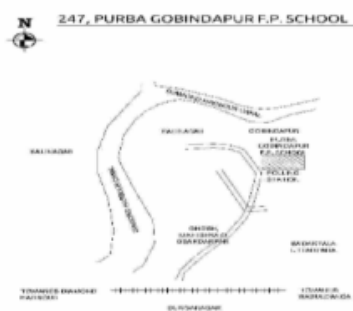

Nazri Naksha

Google Map View

AC 143247