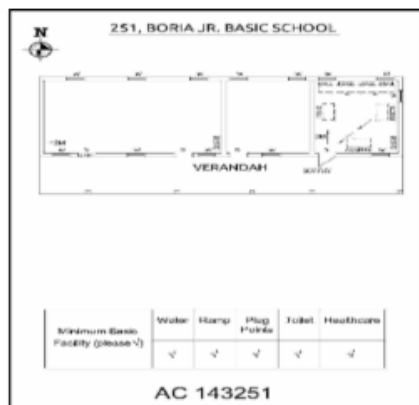

Cad View

Key MAP View