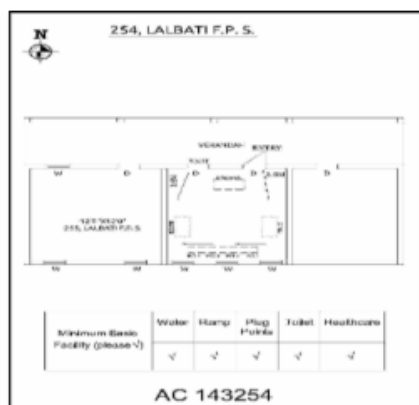

নির্বাচক নিবন্ধন আধিকারিকের স্বাক্ষর

Nazri Naksha

Google Map View

Polling Station Building Front View

Polling Station Front View

Cad View

Key MAP View

বিধানসভা নির্বাচনকেন্দ্রের নং, নাম : 143-ডায়মণ্ডহারবার
ভাগ নং, নাম : 1-লালবাটি উত্তর পাড়া (বোস, ঘোষ, চৌধুরী ও মণ্ডল)