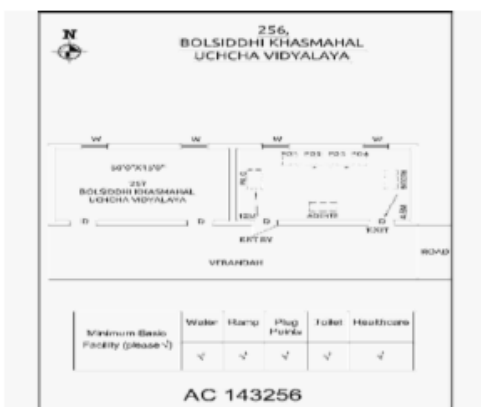

নির্বাচক নিবন্ধন আধিকারিকের স্বাক্ষর

Nazri Naksha

Google Map View

Polling Station Building Front View

Polling Station Front View

Cad View

Key MAP View

1 নাম : অর্নব ঘোষ পিতার নাম: তাপস ঘোষ বাড়ির নং : এন0117 বয়স : 25 লিঙ্গ : পুরুষ	NSE1966605 ফটো উপলব্ধ	2 নাম : তাপস ঘোষ পিতার নাম: অজিত ঘোষ বাড়ির নং : n0117 বয়স : 51 লিঙ্গ : পুরুষ	WB/17/119/603558 ফটো উপলব্ধ	3 নাম : প্রমিলা ঘোষ স্বামীর নাম: তাপস ঘোষ বাড়ির নং : n0117 বয়স : 44 লিঙ্গ : মহিলা	FLL2960821 ফটো উপলব্ধ
4 নাম : আশীষ ঘোষ পিতার নাম: অজিত ঘোষ বাড়ির নং : n0117 বয়স : 36 লিঙ্গ : পুরুষ	NSE1171040 ফটো উপলব্ধ	5 নাম : পূজা ঘোষ পিতার নাম: আনন্দ ঘোষ বাড়ির নং : n0144 বয়স : 27 লিঙ্গ : মহিলা	NSE1873231 ফটো উপলব্ধ	6 নাম : সুপ্রিয়া ঘোষ স্বামীর নাম: প্রলয় ঘোষ বাড়ির নং : n0159 বয়স : 36 লিঙ্গ : মহিলা	NSE1171362 ফটো উপলব্ধ
7 নাম : মাল্লা ঘোষ স্বামীর নাম: সুজিৎ ঘোষ বাড়ির নং : n0145 বয়স : 45 লিঙ্গ : মহিলা	NSE1171289 ফটো উপলব্ধ	8 নাম : পিয়ালী ঘোষ পিতার নাম: আনন্দ মোহন ঘোষ বাড়ির নং : n0144 বয়স : 30 লিঙ্গ : মহিলা	NSE1692961 ফটো উপলব্ধ	9 নাম : আনন্দ ঘোষ পিতার নাম: মনীন্দ ঘোষ বাড়ির নং : n0144 বয়স : 62 লিঙ্গ : পুরুষ	NSE1179183 ফটো উপলব্ধ
10 নাম : গোপীনাথ ঘোষ পিতার নাম: মানিক ঘোষ বাড়ির নং : n0014 বয়স : 55 লিঙ্গ : পুরুষ	WB/17/119/603102 ফটো উপলব্ধ	11 নাম : তন্দ্রা ঘোষ স্বামীর নাম: গোপীনাথ ঘোষ বাড়ির নং : n0014 বয়স : 53 লিঙ্গ : মহিলা	WB/17/119/603126 ফটো উপলব্ধ	12 নাম : দেবব্রত ঘোষ পিতার নাম: গোবিন্দ ঘোষ বাড়ির নং : n0014 বয়স : 34 লিঙ্গ : পুরুষ	NSE1472133 ফটো উপলব্ধ
13 নাম : সুরত ঘোষ পিতার নাম: গোবিন্দ ঘোষ বাড়ির নং : n0014 বয়স : 31 লিঙ্গ : পুরুষ	NSE1674845 ফটো উপলব্ধ	14 নাম : অনুপমা ঘোষ স্বামীর নাম: ফটিক ঘোষ বাড়ির নং : n0015 বয়স : 76 লিঙ্গ : মহিলা	WB/17/119/603133 ফটো উপলব্ধ	15 নাম : সুকুমার ঘোষ পিতার নাম: ফটিক ঘোষ বাড়ির নং : n0015 বয়স : 55 লিঙ্গ : পুরুষ	WB/17/119/603068 ফটো উপলব্ধ
16 নাম : অশোক ঘোষ পিতার নাম: ফটিক ঘোষ বাড়ির নং : n0016 বয়স : 57 লিঙ্গ : পুরুষ	WB/17/119/603087 ফটো উপলব্ধ	17 নাম : মানসী ঘোষ স্বামীর নাম: অশোক ঘোষ বাড়ির নং : n0016 বয়স : 46 লিঙ্গ : মহিলা	FLL1642511 ফটো উপলব্ধ	18 নাম : রাজু ঘোষ স্বামীর নাম: নমিতা ঘোষ বাড়ির নং : n0102 বয়স : 43 লিঙ্গ : পুরুষ	FLL2960953 ফটো উপলব্ধ
19 নাম : দেবব্রত ঘোষ পিতার নাম: গৌর ঘোষ বাড়ির নং : n0102 বয়স : 53 লিঙ্গ : পুরুষ	WB/17/119/603311 ফটো উপলব্ধ	20 নাম : সুনীল ঘোষ পিতার নাম: সমতুল ঘোষ বাড়ির নং : n0085 বয়স : 71 লিঙ্গ : পুরুষ	WB/17/119/603725 ফটো উপলব্ধ	21 নাম : সরলা ঘোষ স্বামীর নাম: সমতুল ঘোষ বাড়ির নং : n0085 বয়স : 95 লিঙ্গ : মহিলা	WB/17/119/603633 ফটো উপলব্ধ
22 নাম : রামপ্রসাদ ঘোষ পিতার নাম: গোপাল ঘোষ বাড়ির নং : n0084 বয়স : 30 লিঙ্গ : পুরুষ	NSE1586973 ফটো উপলব্ধ	23 নাম : সূর্যকান্ত ঘোষ পিতার নাম: গোপাল ঘোষ বাড়ির নং : n0084 বয়স : 37 লিঙ্গ : পুরুষ	NSE1051309 ফটো উপলব্ধ	24 নাম : শান্তনু ঘোষ পিতার নাম: গোপাল ঘোষ বাড়ির নং : n0084 বয়স : 40 লিঙ্গ : পুরুষ	FLL3252509 ফটো উপলব্ধ
25 নাম : শচীবালা ঘোষ পিতার নাম: গোপাল ঘোষ বাড়ির নং : n0084 বয়স : 41 লিঙ্গ : মহিলা	NSE1344621 ফটো উপলব্ধ	26 নাম : সুভদ্রা ঘোষ স্বামীর নাম: গোপাল ঘোষ বাড়ির নং : n0084 বয়স : 66 লিঙ্গ : মহিলা	WB/17/119/603503 ফটো উপলব্ধ	27 নাম : গোপাল ঘোষ পিতার নাম: সুশীল ঘোষ বাড়ির নং : n0084 বয়স : 73 লিঙ্গ : পুরুষ	WB/17/119/603452 ফটো উপলব্ধ
28 নাম : আল্পনা ঘোষ স্বামীর নাম: মলয় ঘোষ বাড়ির নং : n0083 বয়স : 35 লিঙ্গ : মহিলা	NSE1065002 ফটো উপলব্ধ	29 নাম : মলয় ঘোষ পিতার নাম: কানাই ঘোষ বাড়ির নং : n0083 বয়স : 44 লিঙ্গ : পুরুষ	FLL2960979 ফটো উপলব্ধ	30 নাম : শিখা ঘোষ স্বামীর নাম: তুষারকান্তি ঘোষ বাড়ির নং : n0082 বয়স : 71 লিঙ্গ : মহিলা	WB/17/119/603649 ফটো উপলব্ধ