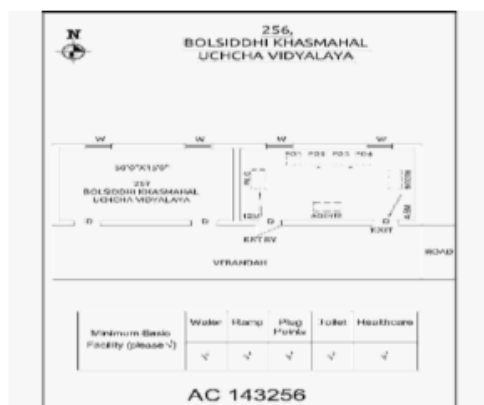

নির্বাচক নিবন্ধন আধিকারিকের স্বাক্ষর

Nazri Naksha

Google Map View

Polling Station Building Front View

Polling Station Front View

Cad View

Key MAP View

1 নাম : সুমিত্রা সর্দার স্বামীর নাম : সুকেশ সর্দার বাড়ির নং : n0105 বয়স : 35 লিঙ্গ : মহিলা	NSE1171321	ফটো উপলব্ধ	2 নাম : উজ্জ্বল পাইক পিতার নাম : ফেলুরাম পাইক বাড়ির নং : n0111 বয়স : 33 লিঙ্গ : পুরুষ	NSE1239425	ফটো উপলব্ধ	3 নাম : মিনু পাইক পিতার নাম : যতীশ পাইক বাড়ির নং : n0111 বয়স : 66 লিঙ্গ : পুরুষ	NSE1587096	ফটো উপলব্ধ
4 নাম : মিহির মন্ডল পিতার নাম : অজিত মন্ডল বাড়ির নং : n0065 বয়স : 53 লিঙ্গ : পুরুষ	WB/17/119/603636	ফটো উপলব্ধ	5 নাম : রিক্ত মন্ডল স্বামীর নাম : মিহির মন্ডল বাড়ির নং : n0065 বয়স : 45 লিঙ্গ : মহিলা	FLL2574317	ফটো উপলব্ধ	6 নাম : সুপ্রিয়া ভূইয়া পিতার নাম : শ্যামল কুমার ভূইয়া বাড়ির নং : N001 বয়স : 32 লিঙ্গ : মহিলা	NSE2194942	ফটো উপলব্ধ
7 নাম : গণেশ সেন পিতার নাম : বাবু সেন বাড়ির নং : N001 বয়স : 24 লিঙ্গ : পুরুষ	NSE2194678	ফটো উপলব্ধ	8 নাম : সুমন প্রামাণিক পিতার নাম : বাদল প্রামাণিক বাড়ির নং : N001 বয়স : 24 লিঙ্গ : পুরুষ	NSE2195642	ফটো উপলব্ধ	9 নাম : কমল সর্দার পিতার নাম : সঙ্কর সর্দার বাড়ির নং : n001 বয়স : 25 লিঙ্গ : পুরুষ	NSE2194330	ফটো উপলব্ধ
10 নাম : বিদ্যুৎ পাইক পিতার নাম : আনন্দ পাইক বাড়ির নং : N001 বয়স : 25 লিঙ্গ : পুরুষ	NSE2194876	ফটো উপলব্ধ	11 নাম : ফেলুরাম পাইক পিতার নাম : জ্যোতিষ পাইক বাড়ির নং : n0111 বয়স : 61 লিঙ্গ : পুরুষ	NSE2169449	ফটো উপলব্ধ	12 নাম : সুকেশ সর্দার পিতার নাম : মিলন সরদার বাড়ির নং : n0105 বয়স : 37 লিঙ্গ : পুরুষ	NSE1171719	ফটো উপলব্ধ
13 নাম : ধনঞ্জয় পাইক পিতার নাম : ফেলুরাম পাইক বাড়ির নং : n0111 বয়স : 29 লিঙ্গ : পুরুষ	NSE1693092	ফটো উপলব্ধ	14 নাম : অজয় হালদার পিতার নাম : বরুণ হালদার বাড়ির নং : এন000 বয়স : 23 লিঙ্গ : পুরুষ	NSE2254456	ফটো উপলব্ধ	15 নাম : পুতুল পাইক স্বামীর নাম : ফেলুরাম পাইক বাড়ির নং : n0111 বয়স : 51 লিঙ্গ : মহিলা	NSE2240653	ফটো উপলব্ধ
16 নাম : সুমন পাইক পিতার নাম : খোকন পাইক বাড়ির নং : এন000 বয়স : 23 লিঙ্গ : পুরুষ	NSE2254423	ফটো উপলব্ধ	17 নাম : প্রিয়ঙ্কা ভট্টাচার্য্য স্বামীর নাম : অরিন্দম ভট্টাচার্য্য বাড়ির নং : এন000 বয়স : 33 লিঙ্গ : মহিলা	NYH1272566	ফটো উপলব্ধ	18 নাম : পার্বতী হালদার পিতার নাম : গৌর হালদার বাড়ির নং : এন00 বয়স : 24 লিঙ্গ : মহিলা	NSE2254365	ফটো উপলব্ধ
19 নাম : অশোক কুমার বাগ পিতার নাম : পঞ্চলাল বাগ বাড়ির নং : n0016 বয়স : 65 লিঙ্গ : পুরুষ	NSE2169431	ফটো উপলব্ধ	20 নাম : নীলিমা বাগ স্বামীর নাম : অশোক কুমার বাগ বাড়ির নং : n0016 বয়স : 55 লিঙ্গ : মহিলা	NSE2388171	ফটো উপলব্ধ	21 নাম : তিথি কোটাল স্বামীর নাম : দীপ কোটাল বাড়ির নং : এন01 বয়স : 21 লিঙ্গ : মহিলা	NSE2400448	ফটো উপলব্ধ
22 নাম : রাহুল হালদার পিতার নাম : খোকন হালদার বাড়ির নং : N001 বয়স : 25 লিঙ্গ : পুরুষ	NSE2195584	ফটো উপলব্ধ	23 নাম : দীপ কোটাল পিতার নাম : প্রফুল্ল কোটাল বাড়ির নং : N001 বয়স : 25 লিঙ্গ : পুরুষ	NSE2194496	ফটো উপলব্ধ	24 নাম : মিলন সর্দার পিতার নাম : সন্ন্যাসী সর্দার বাড়ির নং : n0105 বয়স : 67 লিঙ্গ : পুরুষ	FLL2962249	ফটো উপলব্ধ
25 নাম : মঙ্গলা মন্ডল অন্যান্য : রিক্ত মন্ডল বাড়ির নং : এন0065 বয়স : 62 লিঙ্গ : মহিলা	NSE2254449	ফটো উপলব্ধ	26 নাম : মঙ্গল কোটাল পিতার নাম : প্রফুল্ল কোটাল বাড়ির নং : n0114 বয়স : 27 লিঙ্গ : পুরুষ	NSE1873355	ফটো উপলব্ধ	27 নাম : দিপঙ্কর কোটাল পিতার নাম : গোপাল কোটাল বাড়ির নং : এন00114 বয়স : 23 লিঙ্গ : পুরুষ	NSE2371573	ফটো উপলব্ধ
28 নাম : পূজা কোটাল স্বামীর নাম : মঙ্গল কোটাল বাড়ির নং : n0114 বয়স : 26 লিঙ্গ : মহিলা	NSE1910686	ফটো উপলব্ধ	29 নাম : কার্তিক কোটাল পিতার নাম : সুধীর কোটাল বাড়ির নং : n0114 বয়স : 35 লিঙ্গ : পুরুষ	NSE1171784	ফটো উপলব্ধ	30 নাম : রবি কোটাল পিতার নাম : সুধীর কোটাল বাড়ির নং : n0114 বয়স : 36 লিঙ্গ : পুরুষ	NSE1171776	ফটো উপলব্ধ