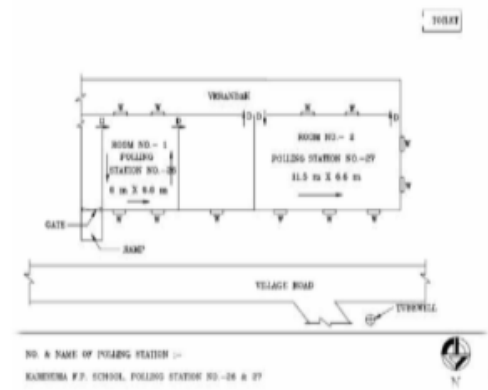

নির্বাচক নিবন্ধন আধিকারিকের স্বাক্ষর

Nazri Naksha

Google Map View

Polling Station Building Front View

Polling Station Front View

Cad View

Key MAP View

1 নাম : সেখ ইব্রাহিম আলি পিতার নাম: আনোয়ার আলি বাড়ির নং : n0044 বয়স : 42 লিঙ্গ : পুরুষ	FLL2714384 ফটো উপলব্ধ	2 নাম : সুমিত্রা কপাট স্বামীর নাম: প্রভাস কপাট বাড়ির নং : n0146 বয়স : 34 লিঙ্গ : মহিলা	ARN1293232 ফটো উপলব্ধ	3 নাম : দীপকর জানা পিতার নাম: নলিন জানা জানা বাড়ির নং : n0056 বয়স : 43 লিঙ্গ : পুরুষ	FLL1402361 ফটো উপলব্ধ
4 নাম : বিজয় জানা পিতার নাম: অনাথ বন্ধু জানা বাড়ির নং : n0056 বয়স : 24 লিঙ্গ : পুরুষ	NSE2093599 ফটো উপলব্ধ	5 নাম : আনন্দ জানা পিতার নাম: অনাথ বন্ধু জানা বাড়ির নং : n0056 বয়স : 27 লিঙ্গ : পুরুষ	NSE2093631 ফটো উপলব্ধ	6 নাম : সবিতা বেরা স্বামীর নাম: গুরুপদ বেরা বাড়ির নং : এন0055 বয়স : 58 লিঙ্গ : মহিলা	WB/17/119/153252 ফটো উপলব্ধ
7 নাম : চম্পারানী জানা স্বামীর নাম: উত্তম জানা বাড়ির নং : n0052 বয়স : 59 লিঙ্গ : মহিলা	WB/17/119/150301 ফটো উপলব্ধ	8 নাম : উত্তমকুমার জানা পিতার নাম: গান্ধী জানা বাড়ির নং : n0052 বয়স : 68 লিঙ্গ : পুরুষ	FLL1308345 ফটো উপলব্ধ	9 নাম : অমিয় জানা পিতার নাম: দুধ কুমার জানা বাড়ির নং : n0051 বয়স : 46 লিঙ্গ : পুরুষ	FLL2325090 ফটো উপলব্ধ
10 নাম : আদিত্য জানা পিতার নাম: দুধকুমার জানা বাড়ির নং : n0051 বয়স : 33 লিঙ্গ : পুরুষ	NSE1258607 ফটো উপলব্ধ	11 নাম : সুকুমারী জানা স্বামীর নাম: দুধকুমার জানা বাড়ির নং : n0051 বয়স : 63 লিঙ্গ : মহিলা	WB/17/119/150465 ফটো উপলব্ধ	12 নাম : জ্যোৎস্না জানা স্বামীর নাম: বিমল জানা বাড়ির নং : n0050 বয়স : 45 লিঙ্গ : মহিলা	FLL1402494 ফটো উপলব্ধ
13 নাম : বিমল জানা পিতার নাম: অমর জানা বাড়ির নং : n0050 বয়স : 51 লিঙ্গ : পুরুষ	WB/17/119/150346 ফটো উপলব্ধ	14 নাম : রাজা জানা পিতার নাম: গৌতম জানা বাড়ির নং : n0050 বয়স : 30 লিঙ্গ : পুরুষ	NSE1495225 ফটো উপলব্ধ	15 নাম : শিবানী জানা স্বামীর নাম: গৌতম জানা বাড়ির নং : n0050 বয়স : 49 লিঙ্গ : মহিলা	WB/17/119/150197 ফটো উপলব্ধ
16 নাম : গৌতম জানা পিতার নাম: অমর জানা বাড়ির নং : n0050 বয়স : 54 লিঙ্গ : পুরুষ	WB/17/119/150240 ফটো উপলব্ধ	17 নাম : সুদীপ্ত জানা মায়ের নাম: শ্যামলী জানা বাড়ির নং : n0049 বয়স : 32 লিঙ্গ : পুরুষ	NSE1258722 ফটো উপলব্ধ	18 নাম : শ্যামলী জানা স্বামীর নাম: তপন জানা বাড়ির নং : n0049 বয়স : 57 লিঙ্গ : মহিলা	WB/17/119/150196 ফটো উপলব্ধ
19 নাম : সুজয় জানা পিতার নাম: জগবন্ধু জানা বাড়ির নং : n0056 বয়স : 27 লিঙ্গ : পুরুষ	NSE1817022 ফটো উপলব্ধ	20 নাম : সহিদুল আলি সেখ পিতার নাম: ইউসুব আলি সেখ বাড়ির নং : n0072 বয়স : 41 লিঙ্গ : পুরুষ	WB/17/119/150132 ফটো উপলব্ধ	21 নাম : কেয়া দাস (জানা) স্বামীর নাম: তাপস কুমার জানা বাড়ির নং : n0064 বয়স : 38 লিঙ্গ : মহিলা	FLL3395811 ফটো উপলব্ধ
22 নাম : তাপস কুমার জানা পিতার নাম: হেমন্ত জানা বাড়ির নং : n0064 বয়স : 50 লিঙ্গ : পুরুষ	NSE2062115 ফটো উপলব্ধ	23 নাম : তরুনকুমার জানা পিতার নাম: হেমন্ত জানা বাড়ির নং : n0064 বয়স : 53 লিঙ্গ : পুরুষ	WB/17/119/150347 ফটো উপলব্ধ	24 নাম : নিতারানী জানা স্বামীর নাম: হেমন্ত জানা বাড়ির নং : n0064 বয়স : 73 লিঙ্গ : মহিলা	WB/17/119/150682 ফটো উপলব্ধ
25 নাম : বাবলু জানা পিতার নাম: নিতাই চাঁদ জানা বাড়ির নং : n0060 বয়স : 39 লিঙ্গ : পুরুষ	NSE1258623 ফটো উপলব্ধ	26 নাম : বাপী জানা পিতার নাম: নিতাই জানা বাড়ির নং : n0060 বয়স : 46 লিঙ্গ : পুরুষ	FLL2714004 ফটো উপলব্ধ	27 নাম : লীলাবতী জানা স্বামীর নাম: নিতাই জানা বাড়ির নং : n0060 বয়স : 70 লিঙ্গ : মহিলা	WB/17/119/150066 ফটো উপলব্ধ
28 নাম : অশোক জানা পিতার নাম: বিশ্বনাথ জানা বাড়ির নং : n0058 বয়স : 36 লিঙ্গ : পুরুষ	NSE1083161 ফটো উপলব্ধ	29 নাম : রাশী জানা স্বামীর নাম: বিশ্বনাথ জানা বাড়ির নং : n0058 বয়স : 56 লিঙ্গ : মহিলা	WB/17/119/150207 ফটো উপলব্ধ	30 নাম : বিশ্বনাথ জানা পিতার নাম: রাজকুমার জানা বাড়ির নং : n0058 বয়স : 59 লিঙ্গ : পুরুষ	WB/17/119/150369 ফটো উপলব্ধ