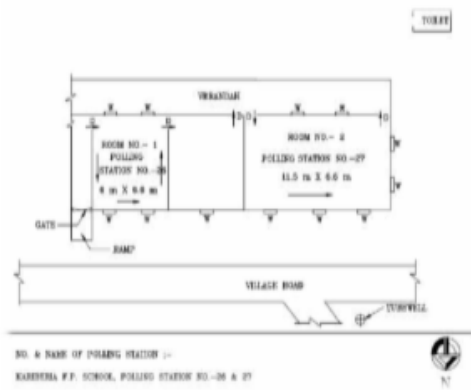

নির্বাচক নিবন্ধন আধিকারিকের স্বাক্ষর

Nazri Naksha

Google Map View

Polling Station Building Front View

Polling Station Front View

Cad View

Key MAP View

1 নাম : সেখ ইব্রাহিম আলি পিতার নাম: আনোয়ার আলি বাড়ির নং : n0044 বয়স : 42 লিঙ্গ : পুরুষ	FLL2714384 ফটো উপলব্ধ	2 নাম : সুমিত্রা কপাট স্বামীর নাম: প্রভাস কপাট বাড়ির নং : n0146 বয়স : 34 লিঙ্গ : মহিলা	ARN1293232 ফটো উপলব্ধ	3 নাম : দীপকর জানা পিতার নাম: নলিন জানা জানা বাড়ির নং : n0056 বয়স : 43 লিঙ্গ : পুরুষ	FLL1402361 ফটো উপলব্ধ
4 নাম : বিজয় জানা পিতার নাম: অনাথ বন্ধু জানা বাড়ির নং : n0056 বয়স : 24 লিঙ্গ : পুরুষ	NSE2093599 ফটো উপলব্ধ	5 নাম : আনন্দ জানা পিতার নাম: অনাথ বন্ধু জানা বাড়ির নং : n0056 বয়স : 27 লিঙ্গ : পুরুষ	NSE2093631 ফটো উপলব্ধ	6 নাম : সবিতা বেরা স্বামীর নাম: গুরুপদ বেরা বাড়ির নং : এন0055 বয়স : 58 লিঙ্গ : মহিলা	WB/17/119/153252 ফটো উপলব্ধ
7 নাম : চম্পারানী জানা স্বামীর নাম: উত্তম জানা বাড়ির নং : n0052 বয়স : 59 লিঙ্গ : মহিলা	WB/17/119/150301 ফটো উপলব্ধ	8 নাম : উত্তমকুমার জানা পিতার নাম: গান্ধী জানা বাড়ির নং : n0052 বয়স : 68 লিঙ্গ : পুরুষ	FLL1308345 ফটো উপলব্ধ	9 নাম : অমিয় জানা পিতার নাম: দুধ কুমার জানা বাড়ির নং : n0051 বয়স : 46 লিঙ্গ : পুরুষ	FLL2325090 ফটো উপলব্ধ
10 নাম : আদিত্য জানা পিতার নাম: দুধকুমার জানা বাড়ির নং : n0051 বয়স : 33 লিঙ্গ : পুরুষ	NSE1258607 ফটো উপলব্ধ	11 নাম : সুকুমারী জানা স্বামীর নাম: দুধকুমার জানা বাড়ির নং : n0051 বয়স : 63 লিঙ্গ : মহিলা	WB/17/119/150465 ফটো উপলব্ধ	12 নাম : জ্যোৎস্না জানা স্বামীর নাম: বিমল জানা বাড়ির নং : n0050 বয়স : 45 লিঙ্গ : মহিলা	FLL1402494 ফটো উপলব্ধ
13 নাম : বিমল জানা পিতার নাম: অমর জানা বাড়ির নং : n0050 বয়স : 51 লিঙ্গ : পুরুষ	WB/17/119/150346 ফটো উপলব্ধ	14 নাম : রাজা জানা পিতার নাম: গৌতম জানা বাড়ির নং : n0050 বয়স : 30 লিঙ্গ : পুরুষ	NSE1495225 ফটো উপলব্ধ	15 নাম : শিবানী জানা স্বামীর নাম: গৌতম জানা বাড়ির নং : n0050 বয়স : 49 লিঙ্গ : মহিলা	WB/17/119/150197 ফটো উপলব্ধ
16 নাম : গৌতম জানা পিতার নাম: অমর জানা বাড়ির নং : n0050 বয়স : 54 লিঙ্গ : পুরুষ	WB/17/119/150240 ফটো উপলব্ধ	17 নাম : সুদীপ্ত জানা মায়ের নাম: শ্যামলী জানা বাড়ির নং : n0049 বয়স : 32 লিঙ্গ : পুরুষ	NSE1258722 ফটো উপলব্ধ	18 নাম : শ্যামলী জানা স্বামীর নাম: তপন জানা বাড়ির নং : n0049 বয়স : 57 লিঙ্গ : মহিলা	WB/17/119/150196 ফটো উপলব্ধ
19 নাম : সুজয় জানা পিতার নাম: জগবন্ধু জানা বাড়ির নং : n0056 বয়স : 27 লিঙ্গ : পুরুষ	NSE1817022 ফটো উপলব্ধ	20 নাম : সহিদুল আলি সেখ পিতার নাম: ইউসুব আলি সেখ বাড়ির নং : n0072 বয়স : 41 লিঙ্গ : পুরুষ	WB/17/119/150132 ফটো উপলব্ধ	21 নাম : কেয়া দাস (জানা) স্বামীর নাম: তাপস কুমার জানা বাড়ির নং : n0064 বয়স : 38 লিঙ্গ : মহিলা	FLL3395811 ফটো উপলব্ধ
22 নাম : তাপস কুমার জানা পিতার নাম: হেমন্ত জানা বাড়ির নং : n0064 বয়স : 50 লিঙ্গ : পুরুষ	NSE2062115 ফটো উপলব্ধ	23 নাম : তরুনকুমার জানা পিতার নাম: হেমন্ত জানা বাড়ির নং : n0064 বয়স : 53 লিঙ্গ : পুরুষ	WB/17/119/150347 ফটো উপলব্ধ	24 নাম : নিতারানী জানা স্বামীর নাম: হেমন্ত জানা বাড়ির নং : n0064 বয়স : 73 লিঙ্গ : মহিলা	WB/17/119/150682 ফটো উপলব্ধ
25 নাম : বাবলু জানা পিতার নাম: নিতাই চাঁদ জানা বাড়ির নং : n0060 বয়স : 39 লিঙ্গ : পুরুষ	NSE1258623 ফটো উপলব্ধ	26 নাম : বাপী জানা পিতার নাম: নিতাই জানা বাড়ির নং : n0060 বয়স : 46 লিঙ্গ : পুরুষ	FLL2714004 ফটো উপলব্ধ	27 নাম : লীলাবতী জানা স্বামীর নাম: নিতাই জানা বাড়ির নং : n0060 বয়স : 70 লিঙ্গ : মহিলা	WB/17/119/150066 ফটো উপলব্ধ
28 নাম : অশোক জানা পিতার নাম: বিশ্বনাথ জানা বাড়ির নং : n0058 বয়স : 36 লিঙ্গ : পুরুষ	NSE1083161 ফটো উপলব্ধ	29 নাম : রাশী জানা স্বামীর নাম: বিশ্বনাথ জানা বাড়ির নং : n0058 বয়স : 56 লিঙ্গ : মহিলা	WB/17/119/150207 ফটো উপলব্ধ	30 নাম : বিশ্বনাথ জানা পিতার নাম: রাজকুমার জানা বাড়ির নং : n0058 বয়স : 59 লিঙ্গ : পুরুষ	WB/17/119/150369 ফটো উপলব্ধ