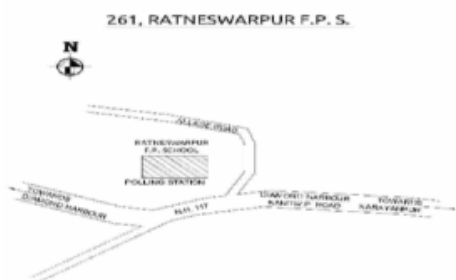

Nazri Naksha

Google Map View

AC 143261