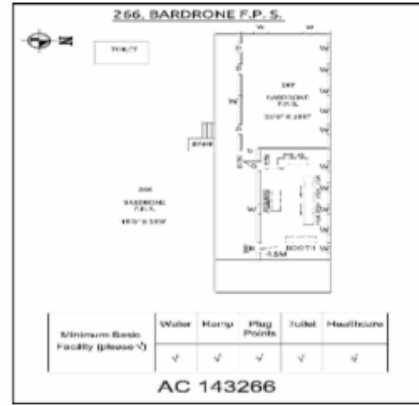

Google Map View