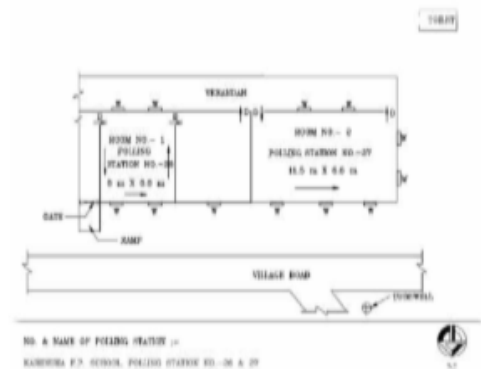

নির্বাচক নিবন্ধন আধিকারিকের স্বাক্ষর

Nazri Naksha

Google Map View

Polling Station Building Front View

Polling Station Front View

Cad View

Key MAP View

1 নাম : পীযুষ সাঁতরা পিতার নাম: উত্তম কুমার সাঁতরা বাড়ির নং : n0067 বয়স : 31 লিঙ্গ : পুরুষ	NSE1495449 ফটো উপলব্ধ	2 নাম : নিদ্রা সাঁতরা স্বামীর নাম: উত্তম কুমার সাঁতরা বাড়ির নং : n0067 বয়স : 53 লিঙ্গ : মহিলা	NSE2507507 ফটো উপলব্ধ	3 নাম : উত্তম কুমার সাঁতরা পিতার নাম: কানাই লাল সাঁতরা বাড়ির নং : n0067 বয়স : 65 লিঙ্গ : পুরুষ	NSE2096766 ফটো উপলব্ধ
4 নাম : প্রিয়া চক্রবর্তী স্বামীর নাম: প্রনব কুমার চক্রবর্তী বাড়ির নং : n0080 বয়স : 29 লিঙ্গ : মহিলা	NSE1614817 ফটো উপলব্ধ	5 নাম : চম্পা চক্রবর্তী স্বামীর নাম: প্রশান্ত চক্রবর্তী বাড়ির নং : n0080 বয়স : 42 লিঙ্গ : মহিলা	FLL2714400 ফটো উপলব্ধ	6 নাম : প্রশান্ত চক্রবর্তী পিতার নাম: স্বপন চক্রবর্তী বাড়ির নং : n0080 বয়স : 49 লিঙ্গ : পুরুষ	FLL1309574 ফটো উপলব্ধ
7 নাম : অরবিন্দ চক্রবর্তী পিতার নাম: রামগোপাল চক্রবর্তী বাড়ির নং : n0080 বয়স : 71 লিঙ্গ : পুরুষ	WB/17/119/150701 ফটো উপলব্ধ	8 নাম : প্রতাপ চক্রবর্তী পিতার নাম: তপন চক্রবর্তী বাড়ির নং : n0081 বয়স : 31 লিঙ্গ : পুরুষ	NSE1495431 ফটো উপলব্ধ	9 নাম : প্রনব কুমার চক্রবর্তী পিতার নাম: অরবিন্দ চক্রবর্তী বাড়ির নং : n0127 বয়স : 40 লিঙ্গ : পুরুষ	FLL2715217 ফটো উপলব্ধ
10 নাম : সবানী চক্রবর্তী স্বামীর নাম: সূজন চক্রবর্তী বাড়ির নং : n0082 বয়স : 56 লিঙ্গ : মহিলা	WB/17/119/150408 ফটো উপলব্ধ	11 নাম : সূজন চক্রবর্তী পিতার নাম: রামগোপাল চক্রবর্তী বাড়ির নং : n0082 বয়স : 59 লিঙ্গ : পুরুষ	WB/17/119/150433 ফটো উপলব্ধ	12 নাম : দেবশ্রী চক্রবর্তী পিতার নাম: সূজন চক্রবর্তী বাড়ির নং : n0082 বয়স : 36 লিঙ্গ : মহিলা	NSE1817170 ফটো উপলব্ধ
13 নাম : প্রবীর চক্রবর্তী পিতার নাম: সূজন চক্রবর্তী বাড়ির নং : n0082 বয়স : 27 লিঙ্গ : পুরুষ	NSE1817212 ফটো উপলব্ধ	14 নাম : সুজিত জানা পিতার নাম: পালান জানা বাড়ির নং : n0143 বয়স : 26 লিঙ্গ : পুরুষ	NSE1938380 ফটো উপলব্ধ	15 নাম : দেবব্রত জানা পিতার নাম: শম্ভু নাথ জানা বাড়ির নং : n0145 বয়স : 26 লিঙ্গ : পুরুষ	NSE1938406 ফটো উপলব্ধ
16 নাম : রিক্ত জানা স্বামীর নাম: প্রফুল্ল কুমার জানা বাড়ির নং : n0114 বয়স : 61 লিঙ্গ : মহিলা	FLL0233205 ফটো উপলব্ধ	17 নাম : ফুলি জানা স্বামীর নাম: চিরঞ্জিৎ জানা বাড়ির নং : n0115 বয়স : 28 লিঙ্গ : মহিলা	NSE1817246 ফটো উপলব্ধ	18 নাম : গোকুল জানা পিতার নাম: পালান জানা বাড়ির নং : n0113 বয়স : 54 লিঙ্গ : পুরুষ	FLL1387893 ফটো উপলব্ধ
19 নাম : রুমিকা জানা স্বামীর নাম: ভোলানন্দ জানা বাড়ির নং : n0008 বয়স : 51 লিঙ্গ : মহিলা	FLL1308956 ফটো উপলব্ধ	20 নাম : তনুশ্রী জানা পিতার নাম: অসিত জানা বাড়ির নং : এন0012 বয়স : 23 লিঙ্গ : মহিলা	NSE2279743 ফটো উপলব্ধ	21 নাম : দীপেশ জানা পিতার নাম: ভোলানন্দ জানা বাড়ির নং : এন008 বয়স : 23 লিঙ্গ : পুরুষ	NSE2279420 ফটো উপলব্ধ
22 নাম : তুষার জানা পিতার নাম: মধুসূদন জানা বাড়ির নং : n0010 বয়স : 35 লিঙ্গ : পুরুষ	NSE1018381 ফটো উপলব্ধ	23 নাম : বৃহস্পতি জানা স্বামীর নাম: তুষার জানা বাড়ির নং : n0010 বয়স : 30 লিঙ্গ : মহিলা	NSE1614791 ফটো উপলব্ধ	24 নাম : রানুবালা জানা স্বামীর নাম: মুরারী জানা বাড়ির নং : n0011 বয়স : 81 লিঙ্গ : মহিলা	WB/17/119/150656 ফটো উপলব্ধ
25 নাম : পালান জানা পিতার নাম: মুরারী জানা বাড়ির নং : n0011 বয়স : 54 লিঙ্গ : পুরুষ	WB/17/119/150357 ফটো উপলব্ধ	26 নাম : মিঠুরানী জানা স্বামীর নাম: পালান জানা বাড়ির নং : n0011 বয়স : 46 লিঙ্গ : মহিলা	FLL1309566 ফটো উপলব্ধ	27 নাম : রমেন জানা পিতার নাম: মুরারী জানা বাড়ির নং : n0011 বয়স : 50 লিঙ্গ : পুরুষ	WB/17/119/150456 ফটো উপলব্ধ
28 নাম : কুম্পা জানা স্বামীর নাম: রমেন জানা বাড়ির নং : n0011 বয়স : 41 লিঙ্গ : মহিলা	NSE1259167 ফটো উপলব্ধ	29 নাম : সুধারানী রায় স্বামীর নাম: কানু রায় বাড়ির নং : n0011 বয়স : 61 লিঙ্গ : মহিলা	WB/17/119/150657 ফটো উপলব্ধ	30 নাম : ধীরেন্দ্রনাথ জানা পিতার নাম: সুরেন জানা বাড়ির নং : n0012 বয়স : 75 লিঙ্গ : পুরুষ	WB/17/119/150424 ফটো উপলব্ধ