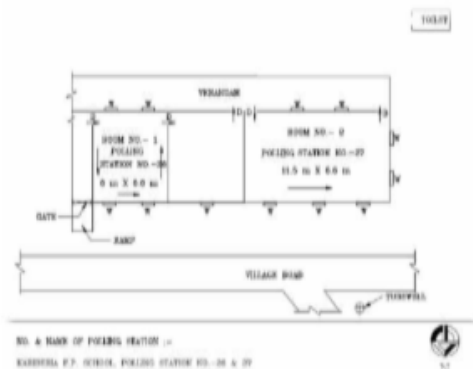

নির্বাচক নিবন্ধন আধিকারিকের স্বাক্ষর

Nazri Naksha

Google Map View

Polling Station Building Front View

Polling Station Front View

Cad View

Key MAP View

1 নাম : পীযুষ সাঁতরা পিতার নাম: উত্তম কুমার সাঁতরা বাড়ির নং : n0067 বয়স : 31 লিঙ্গ : পুরুষ	NSE1495449 ফটো উপলব্ধ	2 নাম : নিদ্রা সাঁতরা স্বামীর নাম: উত্তম কুমার সাঁতরা বাড়ির নং : n0067 বয়স : 53 লিঙ্গ : মহিলা	NSE2507507 ফটো উপলব্ধ	3 নাম : উত্তম কুমার সাঁতরা পিতার নাম: কানাই লাল সাঁতরা বাড়ির নং : n0067 বয়স : 65 লিঙ্গ : পুরুষ	NSE2096766 ফটো উপলব্ধ
4 নাম : প্রিয়া চক্রবর্তী স্বামীর নাম: প্রনব কুমার চক্রবর্তী বাড়ির নং : n0080 বয়স : 29 লিঙ্গ : মহিলা	NSE1614817 ফটো উপলব্ধ	5 নাম : চম্পা চক্রবর্তী স্বামীর নাম: প্রশান্ত চক্রবর্তী বাড়ির নং : n0080 বয়স : 42 লিঙ্গ : মহিলা	FLL2714400 ফটো উপলব্ধ	6 নাম : প্রশান্ত চক্রবর্তী পিতার নাম: স্বপন চক্রবর্তী বাড়ির নং : n0080 বয়স : 49 লিঙ্গ : পুরুষ	FLL1309574 ফটো উপলব্ধ
7 নাম : অরবিন্দ চক্রবর্তী পিতার নাম: রামগোপাল চক্রবর্তী বাড়ির নং : n0080 বয়স : 71 লিঙ্গ : পুরুষ	WB/17/119/150701 ফটো উপলব্ধ	8 নাম : প্রতাপ চক্রবর্তী পিতার নাম: তপন চক্রবর্তী বাড়ির নং : n0081 বয়স : 31 লিঙ্গ : পুরুষ	NSE1495431 ফটো উপলব্ধ	9 নাম : প্রনব কুমার চক্রবর্তী পিতার নাম: অরবিন্দ চক্রবর্তী বাড়ির নং : n0127 বয়স : 40 লিঙ্গ : পুরুষ	FLL2715217 ফটো উপলব্ধ
10 নাম : সবানী চক্রবর্তী স্বামীর নাম: সূজন চক্রবর্তী বাড়ির নং : n0082 বয়স : 56 লিঙ্গ : মহিলা	WB/17/119/150408 ফটো উপলব্ধ	11 নাম : সূজন চক্রবর্তী পিতার নাম: রামগোপাল চক্রবর্তী বাড়ির নং : n0082 বয়স : 59 লিঙ্গ : পুরুষ	WB/17/119/150433 ফটো উপলব্ধ	12 নাম : দেবশ্রী চক্রবর্তী পিতার নাম: সূজন চক্রবর্তী বাড়ির নং : n0082 বয়স : 36 লিঙ্গ : মহিলা	NSE1817170 ফটো উপলব্ধ
13 নাম : প্রবীর চক্রবর্তী পিতার নাম: সূজন চক্রবর্তী বাড়ির নং : n0082 বয়স : 27 লিঙ্গ : পুরুষ	NSE1817212 ফটো উপলব্ধ	14 নাম : সুজিত জানা পিতার নাম: পালান জানা বাড়ির নং : n0143 বয়স : 26 লিঙ্গ : পুরুষ	NSE1938380 ফটো উপলব্ধ	15 নাম : দেবব্রত জানা পিতার নাম: শম্ভু নাথ জানা বাড়ির নং : n0145 বয়স : 26 লিঙ্গ : পুরুষ	NSE1938406 ফটো উপলব্ধ
16 নাম : রিক্ত জানা স্বামীর নাম: প্রফুল্ল কুমার জানা বাড়ির নং : n0114 বয়স : 61 লিঙ্গ : মহিলা	FLL0233205 ফটো উপলব্ধ	17 নাম : ফুলি জানা স্বামীর নাম: চিরঞ্জিৎ জানা বাড়ির নং : n0115 বয়স : 28 লিঙ্গ : মহিলা	NSE1817246 ফটো উপলব্ধ	18 নাম : গোকুল জানা পিতার নাম: পালান জানা বাড়ির নং : n0113 বয়স : 54 লিঙ্গ : পুরুষ	FLL1387893 ফটো উপলব্ধ
19 নাম : রুমিকা জানা স্বামীর নাম: ভোলানন্দ জানা বাড়ির নং : n0008 বয়স : 51 লিঙ্গ : মহিলা	FLL1308956 ফটো উপলব্ধ	20 নাম : তনুশ্রী জানা পিতার নাম: অসিত জানা বাড়ির নং : এন0012 বয়স : 23 লিঙ্গ : মহিলা	NSE2279743 ফটো উপলব্ধ	21 নাম : দীপেশ জানা পিতার নাম: ভোলানন্দ জানা বাড়ির নং : এন008 বয়স : 23 লিঙ্গ : পুরুষ	NSE2279420 ফটো উপলব্ধ
22 নাম : তুষার জানা পিতার নাম: মধুসূদন জানা বাড়ির নং : n0010 বয়স : 35 লিঙ্গ : পুরুষ	NSE1018381 ফটো উপলব্ধ	23 নাম : বৃহস্পতি জানা স্বামীর নাম: তুষার জানা বাড়ির নং : n0010 বয়স : 30 লিঙ্গ : মহিলা	NSE1614791 ফটো উপলব্ধ	24 নাম : রানুবালা জানা স্বামীর নাম: মুরারী জানা বাড়ির নং : n0011 বয়স : 81 লিঙ্গ : মহিলা	WB/17/119/150656 ফটো উপলব্ধ
25 নাম : পালান জানা পিতার নাম: মুরারী জানা বাড়ির নং : n0011 বয়স : 54 লিঙ্গ : পুরুষ	WB/17/119/150357 ফটো উপলব্ধ	26 নাম : মিঠুরানী জানা স্বামীর নাম: পালান জানা বাড়ির নং : n0011 বয়স : 46 লিঙ্গ : মহিলা	FLL1309566 ফটো উপলব্ধ	27 নাম : রমেন জানা পিতার নাম: মুরারী জানা বাড়ির নং : n0011 বয়স : 50 লিঙ্গ : পুরুষ	WB/17/119/150456 ফটো উপলব্ধ
28 নাম : কুম্পা জানা স্বামীর নাম: রমেন জানা বাড়ির নং : n0011 বয়স : 41 লিঙ্গ : মহিলা	NSE1259167 ফটো উপলব্ধ	29 নাম : সুধারানী রায় স্বামীর নাম: কানু রায় বাড়ির নং : n0011 বয়স : 61 লিঙ্গ : মহিলা	WB/17/119/150657 ফটো উপলব্ধ	30 নাম : ধীরেন্দ্রনাথ জানা পিতার নাম: সুরেন জানা বাড়ির নং : n0012 বয়স : 75 লিঙ্গ : পুরুষ	WB/17/119/150424 ফটো উপলব্ধ