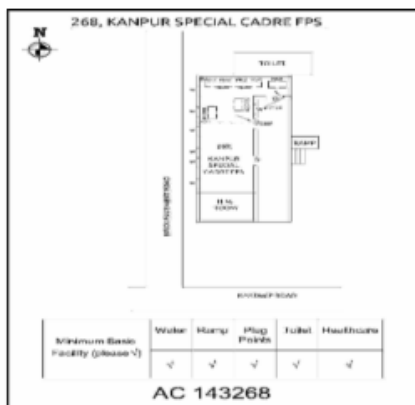

নির্বাচক নিবন্ধন আধিকারিকের স্বাক্ষর

Nazri Naksha

Google Map View

Polling Station Building Front View

Polling Station Front View

Cad View

Key MAP View

1 নাম : মহব্বত লস্কর পিতার নাম: ইমাম লস্কর বাড়ির নং : N000 বয়স : 40 লিঙ্গ : পুরুষ	NSE2182764 ফটো উপলব্ধ	2 নাম : সামিমা বিবি স্বামীর নাম: সাজামাল সেখ বাড়ির নং : বয়স : 40 লিঙ্গ : মহিলা	FLL3346491 ফটো উপলব্ধ	3 নাম : মঞ্জুরা বিবি স্বামীর নাম: মহব্বত লস্কর বাড়ির নং : N000 বয়স : 38 লিঙ্গ : মহিলা	NSE2182731 ফটো উপলব্ধ
4 নাম : পায়েল উপাধ্যায় স্বামীর নাম: পিন্টু উপাধ্যায় বাড়ির নং : এন0004 বয়স : 31 লিঙ্গ : মহিলা	NSE2244788 ফটো উপলব্ধ	5 নাম : অশোক উপাধ্যায় পিতার নাম: সুকুমার উপাধ্যায় বাড়ির নং : n0004 বয়স : 50 লিঙ্গ : পুরুষ	WB/17/119/573279 ফটো উপলব্ধ	6 নাম : পিন্টু উপাধ্যায় পিতার নাম: সুকুমার উপাধ্যায় বাড়ির নং : n0004 বয়স : 42 লিঙ্গ : পুরুষ	FLL2557908 ফটো উপলব্ধ
7 নাম : টিকু উপাধ্যায় পিতার নাম: সুকুমার উপাধ্যায় বাড়ির নং : n0004 বয়স : 40 লিঙ্গ : পুরুষ	FLL3359742 ফটো উপলব্ধ	8 নাম : তপতী উপাধ্যায় স্বামীর নাম: অশোক উপাধ্যায় বাড়ির নং : n0098 বয়স : 54 লিঙ্গ : মহিলা	WB/17/119/525147 ফটো উপলব্ধ	9 নাম : কিরন হালদার পিতার নাম: বিকাশ হালদার বাড়ির নং : n0013 বয়স : 28 লিঙ্গ : পুরুষ	NSE1799774 ফটো উপলব্ধ
10 নাম : কম্পনা হালদার ঘরামী স্বামীর নাম: বিলাস হালদার বাড়ির নং : n0013 বয়স : 47 লিঙ্গ : মহিলা	FLL3360229 ফটো উপলব্ধ	11 নাম : বিলাস হালদার পিতার নাম: বাদল হালদার বাড়ির নং : n0013 বয়স : 54 লিঙ্গ : পুরুষ	NSE2240158 ফটো উপলব্ধ	12 নাম : অঞ্জনা স্বামীর নাম: স্বরূপ কুঁতি বাড়ির নং : n0013 বয়স : 45 লিঙ্গ : মহিলা	NSE1008705 ফটো উপলব্ধ
13 নাম : অহিন শুভ্র হালদার পিতার নাম: দিলীপ কুমার হালদার বাড়ির নং : n0120 বয়স : 24 লিঙ্গ : পুরুষ	NSE2182178 ফটো উপলব্ধ	14 নাম : বিভাস হালদার পিতার নাম: বাদল চন্দ্র হালদার বাড়ির নং : n0013 বয়স : 57 লিঙ্গ : পুরুষ	NSE2517068 ফটো উপলব্ধ	15 নাম : দীপক কুমার হালদার পিতার নাম: তারাপদ হালদার বাড়ির নং : n0013 বয়স : 60 লিঙ্গ : পুরুষ	FLL2558674 ফটো উপলব্ধ
16 নাম : সুদেষ্কা হালদার পিতার নাম: জয়দেব হালদার বাড়ির নং : n0013 বয়স : 33 লিঙ্গ : মহিলা	NSE1347657 ফটো উপলব্ধ	17 নাম : সত্যজিৎ হালদার পিতার নাম: জয়দেব হালদার বাড়ির নং : দক্ষিণ কানপুর উত্তরপাড়া বয়স : 33 লিঙ্গ : পুরুষ	NSE1347640 ফটো উপলব্ধ	18 নাম : ভারতী হালদার স্বামীর নাম: জয়দেব হালদার বাড়ির নং : n0013 বয়স : 58 লিঙ্গ : মহিলা	WB/17/119/573849 ফটো উপলব্ধ
19 নাম : জয়দেব হালদার পিতার নাম: তারাপদ হালদার বাড়ির নং : n0013 বয়স : 68 লিঙ্গ : পুরুষ	WB/17/119/573728 ফটো উপলব্ধ	20 নাম : অসীমা হালদার স্বামীর নাম: দিলীপ হালদার বাড়ির নং : n0013 বয়স : 53 লিঙ্গ : মহিলা	FLL2558666 ফটো উপলব্ধ	21 নাম : স্বরূপ কুঁতি পিতার নাম: শম্ভুনাথ কুঁতি বাড়ির নং : n0013 বয়স : 52 লিঙ্গ : পুরুষ	NSE2565893 ফটো উপলব্ধ
22 নাম : রুপা হালদার স্বামীর নাম: বিকাশ হালদার বাড়ির নং : n0013 বয়স : 47 লিঙ্গ : মহিলা	FLL1361401 ফটো উপলব্ধ	23 নাম : বিকাশ হালদার পিতার নাম: বাদল হালদার বাড়ির নং : n0013 বয়স : 61 লিঙ্গ : পুরুষ	WB/17/119/573701 ফটো উপলব্ধ	24 নাম : বিজলী কয়াল স্বামীর নাম: বিজ্ঞাশ কয়াল বাড়ির নং : n0094 বয়স : 78 লিঙ্গ : মহিলা	WB/17/119/573002 ফটো উপলব্ধ
25 নাম : প্রিয়াঙ্কা কায়াল পিতার নাম: বরুণ কায়াল বাড়ির নং : n0090 বয়স : 24 লিঙ্গ : মহিলা	NSE2182368 ফটো উপলব্ধ	26 নাম : প্রিয়াঙ্কা কায়াল স্বামীর নাম: রাজেশ কয়াল বাড়ির নং : n0088 বয়স : 27 লিঙ্গ : মহিলা	NSE1912450 ফটো উপলব্ধ	27 নাম : গুল্লা কয়াল স্বামীর নাম: অর্চন কুমার কয়াল বাড়ির নং : n0128 বয়স : 37 লিঙ্গ : মহিলা	FLL3360435 ফটো উপলব্ধ
28 নাম : রিমা কয়াল পিতার নাম: নীহার রঞ্জন কয়াল বাড়ির নং : n0089 বয়স : 27 লিঙ্গ : মহিলা	NSE1875459 ফটো উপলব্ধ	29 নাম : প্রীতম কয়াল পিতার নাম: আশিস কুমার কয়াল বাড়ির নং : এন0089 বয়স : 25 লিঙ্গ : পুরুষ	NSE1985555 ফটো উপলব্ধ	30 নাম : অনিমেষ্ কয়াল পিতার নাম: বিজ্ঞাশ কয়াল বাড়ির নং : n0094 বয়স : 47 লিঙ্গ : পুরুষ	FLL1362052 ফটো উপলব্ধ