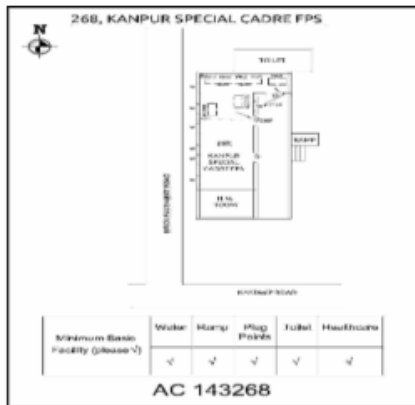

নির্বাচক নিবন্ধন আধিকারিকের স্বাক্ষর

Nazri Naksha

Google Map View

Polling Station Building Front View

Polling Station Front View

Cad View

Key MAP View

1 নাম : মহব্বত লস্কর পিতার নাম: ইমাম লস্কর বাড়ির নং : N000 বয়স : 40 লিঙ্গ : পুরুষ	NSE2182764 ফটো উপলব্ধ	2 নাম : সামিমা বিবি স্বামীর নাম: সাজামাল সেখ বাড়ির নং : বয়স : 40 লিঙ্গ : মহিলা	FLL3346491 ফটো উপলব্ধ	3 নাম : মঞ্জুরা বিবি স্বামীর নাম: মহব্বত লস্কর বাড়ির নং : N000 বয়স : 38 লিঙ্গ : মহিলা	NSE2182731 ফটো উপলব্ধ
4 নাম : পায়েল উপাধ্যায় স্বামীর নাম: পিন্টু উপাধ্যায় বাড়ির নং : এন0004 বয়স : 31 লিঙ্গ : মহিলা	NSE2244788 ফটো উপলব্ধ	5 নাম : অশোক উপাধ্যায় পিতার নাম: সুকুমার উপাধ্যায় বাড়ির নং : n0004 বয়স : 50 লিঙ্গ : পুরুষ	WB/17/119/573279 ফটো উপলব্ধ	6 নাম : পিন্টু উপাধ্যায় পিতার নাম: সুকুমার উপাধ্যায় বাড়ির নং : n0004 বয়স : 42 লিঙ্গ : পুরুষ	FLL2557908 ফটো উপলব্ধ
7 নাম : টিকু উপাধ্যায় পিতার নাম: সুকুমার উপাধ্যায় বাড়ির নং : n0004 বয়স : 40 লিঙ্গ : পুরুষ	FLL3359742 ফটো উপলব্ধ	8 নাম : তপতী উপাধ্যায় স্বামীর নাম: অশোক উপাধ্যায় বাড়ির নং : n0098 বয়স : 54 লিঙ্গ : মহিলা	WB/17/119/525147 ফটো উপলব্ধ	9 নাম : কিরন হালদার পিতার নাম: বিকাশ হালদার বাড়ির নং : n0013 বয়স : 28 লিঙ্গ : পুরুষ	NSE1799774 ফটো উপলব্ধ
10 নাম : কম্পনা হালদার ঘরামী স্বামীর নাম: বিলাস হালদার বাড়ির নং : n0013 বয়স : 47 লিঙ্গ : মহিলা	FLL3360229 ফটো উপলব্ধ	11 নাম : বিলাস হালদার পিতার নাম: বাদল হালদার বাড়ির নং : n0013 বয়স : 54 লিঙ্গ : পুরুষ	NSE2240158 ফটো উপলব্ধ	12 নাম : অঞ্জনা স্বামীর নাম: স্বরূপ কুঁতি বাড়ির নং : n0013 বয়স : 45 লিঙ্গ : মহিলা	NSE1008705 ফটো উপলব্ধ
13 নাম : অহিন শুভ্র হালদার পিতার নাম: দিলীপ কুমার হালদার বাড়ির নং : n0120 বয়স : 24 লিঙ্গ : পুরুষ	NSE2182178 ফটো উপলব্ধ	14 নাম : বিভাস হালদার পিতার নাম: বাদল চন্দ্র হালদার বাড়ির নং : n0013 বয়স : 57 লিঙ্গ : পুরুষ	NSE2517068 ফটো উপলব্ধ	15 নাম : দীপক কুমার হালদার পিতার নাম: তারাপদ হালদার বাড়ির নং : n0013 বয়স : 60 লিঙ্গ : পুরুষ	FLL2558674 ফটো উপলব্ধ
16 নাম : সুদেষ্কা হালদার পিতার নাম: জয়দেব হালদার বাড়ির নং : n0013 বয়স : 33 লিঙ্গ : মহিলা	NSE1347657 ফটো উপলব্ধ	17 নাম : সত্যজিৎ হালদার পিতার নাম: জয়দেব হালদার বাড়ির নং : দক্ষিণ কানপুর উত্তরপাড়া বয়স : 33 লিঙ্গ : পুরুষ	NSE1347640 ফটো উপলব্ধ	18 নাম : ভারতী হালদার স্বামীর নাম: জয়দেব হালদার বাড়ির নং : n0013 বয়স : 58 লিঙ্গ : মহিলা	WB/17/119/573849 ফটো উপলব্ধ
19 নাম : জয়দেব হালদার পিতার নাম: তারাপদ হালদার বাড়ির নং : n0013 বয়স : 68 লিঙ্গ : পুরুষ	WB/17/119/573728 ফটো উপলব্ধ	20 নাম : অসীমা হালদার স্বামীর নাম: দিলীপ হালদার বাড়ির নং : n0013 বয়স : 53 লিঙ্গ : মহিলা	FLL2558666 ফটো উপলব্ধ	21 নাম : স্বরূপ কুঁতি পিতার নাম: শম্ভুনাথ কুঁতি বাড়ির নং : n0013 বয়স : 52 লিঙ্গ : পুরুষ	NSE2565893 ফটো উপলব্ধ
22 নাম : রুপা হালদার স্বামীর নাম: বিকাশ হালদার বাড়ির নং : n0013 বয়স : 47 লিঙ্গ : মহিলা	FLL1361401 ফটো উপলব্ধ	23 নাম : বিকাশ হালদার পিতার নাম: বাদল হালদার বাড়ির নং : n0013 বয়স : 61 লিঙ্গ : পুরুষ	WB/17/119/573701 ফটো উপলব্ধ	24 নাম : বিজলী কয়াল স্বামীর নাম: বিজ্ঞাশ কয়াল বাড়ির নং : n0094 বয়স : 78 লিঙ্গ : মহিলা	WB/17/119/573002 ফটো উপলব্ধ
25 নাম : প্রিয়াঙ্কা কায়াল পিতার নাম: বরুণ কায়াল বাড়ির নং : n0090 বয়স : 24 লিঙ্গ : মহিলা	NSE2182368 ফটো উপলব্ধ	26 নাম : প্রিয়াঙ্কা কায়াল স্বামীর নাম: রাজেশ কয়াল বাড়ির নং : n0088 বয়স : 27 লিঙ্গ : মহিলা	NSE1912450 ফটো উপলব্ধ	27 নাম : গুল্লা কয়াল স্বামীর নাম: অর্চন কুমার কয়াল বাড়ির নং : n0128 বয়স : 37 লিঙ্গ : মহিলা	FLL3360435 ফটো উপলব্ধ
28 নাম : রিমা কয়াল পিতার নাম: নীহার রঞ্জন কয়াল বাড়ির নং : n0089 বয়স : 27 লিঙ্গ : মহিলা	NSE1875459 ফটো উপলব্ধ	29 নাম : প্রীতম কয়াল পিতার নাম: আশিস কুমার কয়াল বাড়ির নং : এন0089 বয়স : 25 লিঙ্গ : পুরুষ	NSE1985555 ফটো উপলব্ধ	30 নাম : অনিমেষ্ কয়াল পিতার নাম: বিজ্ঞাশ কয়াল বাড়ির নং : n0094 বয়স : 47 লিঙ্গ : পুরুষ	FLL1362052 ফটো উপলব্ধ