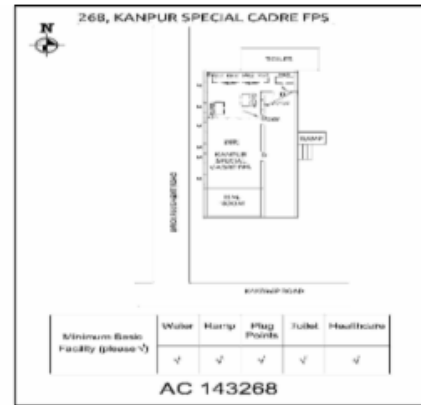

Google Map View