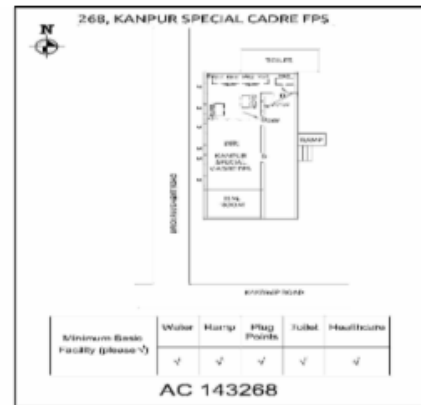

নির্বাচক নিবন্ধন আধিকারিকের স্বাক্ষর

Nazri Naksha

Google Map View

Polling Station Building Front View

Polling Station Front View

Cad View

Key MAP View

1 নাম : মহব্বত লস্কর পিতার নাম: ইমাম লস্কর বাড়ির নং : N000 বয়স : 40 লিঙ্গ : পুরুষ	NSE2182764 ফটো উপলব্ধ	2 নাম : সামিমা বিবি স্বামীর নাম: সাজামাল সেখ বাড়ির নং : বয়স : 40 লিঙ্গ : মহিলা	FLL3346491 ফটো উপলব্ধ	3 নাম : মঞ্জুরা বিবি স্বামীর নাম: মহব্বত লস্কর বাড়ির নং : N000 বয়স : 38 লিঙ্গ : মহিলা	NSE2182731 ফটো উপলব্ধ
4 নাম : পায়েল উপাধ্যায় স্বামীর নাম: পিন্টু উপাধ্যায় বাড়ির নং : এন0004 বয়স : 31 লিঙ্গ : মহিলা	NSE2244788 ফটো উপলব্ধ	5 নাম : অশোক উপাধ্যায় পিতার নাম: সুকুমার উপাধ্যায় বাড়ির নং : n0004 বয়স : 50 লিঙ্গ : পুরুষ	WB/17/119/573279 ফটো উপলব্ধ	6 নাম : পিন্টু উপাধ্যায় পিতার নাম: সুকুমার উপাধ্যায় বাড়ির নং : n0004 বয়স : 42 লিঙ্গ : পুরুষ	FLL2557908 ফটো উপলব্ধ
7 নাম : টিকু উপাধ্যায় পিতার নাম: সুকুমার উপাধ্যায় বাড়ির নং : n0004 বয়স : 40 লিঙ্গ : পুরুষ	FLL3359742 ফটো উপলব্ধ	8 নাম : তপতী উপাধ্যায় স্বামীর নাম: অশোক উপাধ্যায় বাড়ির নং : n0098 বয়স : 54 লিঙ্গ : মহিলা	WB/17/119/525147 ফটো উপলব্ধ	9 নাম : কিরন হালদার পিতার নাম: বিকাশ হালদার বাড়ির নং : n0013 বয়স : 28 লিঙ্গ : পুরুষ	NSE1799774 ফটো উপলব্ধ
10 নাম : কম্পনা হালদার ঘরামী স্বামীর নাম: বিলাস হালদার বাড়ির নং : n0013 বয়স : 47 লিঙ্গ : মহিলা	FLL3360229 ফটো উপলব্ধ	11 নাম : বিলাস হালদার পিতার নাম: বাদল হালদার বাড়ির নং : n0013 বয়স : 54 লিঙ্গ : পুরুষ	NSE2240158 ফটো উপলব্ধ	12 নাম : অঞ্জনা স্বামীর নাম: স্বরূপ কুঁতি বাড়ির নং : n0013 বয়স : 45 লিঙ্গ : মহিলা	NSE1008705 ফটো উপলব্ধ
13 নাম : অহিন শুভ্র হালদার পিতার নাম: দিলীপ কুমার হালদার বাড়ির নং : n0120 বয়স : 24 লিঙ্গ : পুরুষ	NSE2182178 ফটো উপলব্ধ	14 নাম : বিভাস হালদার পিতার নাম: বাদল চন্দ্র হালদার বাড়ির নং : n0013 বয়স : 57 লিঙ্গ : পুরুষ	NSE2517068 ফটো উপলব্ধ	15 নাম : দীপক কুমার হালদার পিতার নাম: তারাপদ হালদার বাড়ির নং : n0013 বয়স : 60 লিঙ্গ : পুরুষ	FLL2558674 ফটো উপলব্ধ
16 নাম : সুদেষ্কা হালদার পিতার নাম: জয়দেব হালদার বাড়ির নং : n0013 বয়স : 33 লিঙ্গ : মহিলা	NSE1347657 ফটো উপলব্ধ	17 নাম : সত্যজিৎ হালদার পিতার নাম: জয়দেব হালদার বাড়ির নং : দক্ষিণ কানপুর উত্তরপাড়া বয়স : 33 লিঙ্গ : পুরুষ	NSE1347640 ফটো উপলব্ধ	18 নাম : ভারতী হালদার স্বামীর নাম: জয়দেব হালদার বাড়ির নং : n0013 বয়স : 58 লিঙ্গ : মহিলা	WB/17/119/573849 ফটো উপলব্ধ
19 নাম : জয়দেব হালদার পিতার নাম: তারাপদ হালদার বাড়ির নং : n0013 বয়স : 68 লিঙ্গ : পুরুষ	WB/17/119/573728 ফটো উপলব্ধ	20 নাম : অসীমা হালদার স্বামীর নাম: দিলীপ হালদার বাড়ির নং : n0013 বয়স : 53 লিঙ্গ : মহিলা	FLL2558666 ফটো উপলব্ধ	21 নাম : স্বরূপ কুঁতি পিতার নাম: শম্ভুনাথ কুঁতি বাড়ির নং : n0013 বয়স : 52 লিঙ্গ : পুরুষ	NSE2565893 ফটো উপলব্ধ
22 নাম : রুপা হালদার স্বামীর নাম: বিকাশ হালদার বাড়ির নং : n0013 বয়স : 47 লিঙ্গ : মহিলা	FLL1361401 ফটো উপলব্ধ	23 নাম : বিকাশ হালদার পিতার নাম: বাদল হালদার বাড়ির নং : n0013 বয়স : 61 লিঙ্গ : পুরুষ	WB/17/119/573701 ফটো উপলব্ধ	24 নাম : বিজলী কয়াল স্বামীর নাম: বিজ্ঞাশ কয়াল বাড়ির নং : n0094 বয়স : 78 লিঙ্গ : মহিলা	WB/17/119/573002 ফটো উপলব্ধ
25 নাম : প্রিয়াঙ্কা কায়াল পিতার নাম: বরুণ কায়াল বাড়ির নং : n0090 বয়স : 24 লিঙ্গ : মহিলা	NSE2182368 ফটো উপলব্ধ	26 নাম : প্রিয়াঙ্কা কায়াল স্বামীর নাম: রাজেশ কয়াল বাড়ির নং : n0088 বয়স : 27 লিঙ্গ : মহিলা	NSE1912450 ফটো উপলব্ধ	27 নাম : গুল্লা কয়াল স্বামীর নাম: অর্চন কুমার কয়াল বাড়ির নং : n0128 বয়স : 37 লিঙ্গ : মহিলা	FLL3360435 ফটো উপলব্ধ
28 নাম : রিমা কয়াল পিতার নাম: নীহার রঞ্জন কয়াল বাড়ির নং : n0089 বয়স : 27 লিঙ্গ : মহিলা	NSE1875459 ফটো উপলব্ধ	29 নাম : প্রীতম কয়াল পিতার নাম: আশিস কুমার কয়াল বাড়ির নং : এন0089 বয়স : 25 লিঙ্গ : পুরুষ	NSE1985555 ফটো উপলব্ধ	30 নাম : অনিমেষ্ কয়াল পিতার নাম: বিজ্ঞাশ কয়াল বাড়ির নং : n0094 বয়স : 47 লিঙ্গ : পুরুষ	FLL1362052 ফটো উপলব্ধ