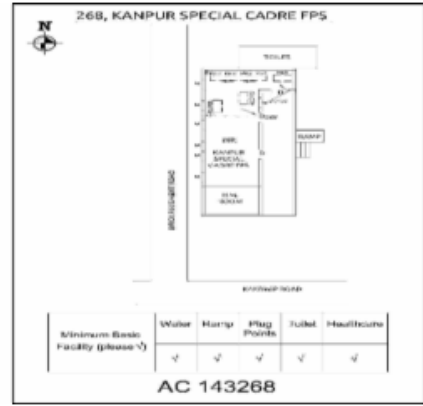

নির্বাচক নিবন্ধন আধিকারিকের স্বাক্ষর

Nazri Naksha

Google Map View

Polling Station Building Front View

Polling Station Front View

Cad View

Key MAP View

1	FLL3454972	নাম : অপর্ণা ময়রা স্বামীর নাম: গৌতম ময়রা বাড়ির নং : n0112 বয়স : 42 লিঙ্গ : মহিলা	ফটো উপলব্ধ	2	FLL2954014	নাম : দেবশীষ ময়রা পিতার নাম: মদন ময়রা বাড়ির নং : n0077 বয়স : 41 লিঙ্গ : পুরুষ	ফটো উপলব্ধ	3	NSE2181345	নাম : মৌমিতা বৈদ্য পিতার নাম: দিলীপ বৈদ্য বাড়ির নং : n001 বয়স : 25 লিঙ্গ : মহিলা	ফটো উপলব্ধ
4	NSE2181147	নাম : মতিকুল সেখ পিতার নাম: জাহাঙ্গীর সেখ বাড়ির নং : n001 বয়স : 30 লিঙ্গ : পুরুষ	ফটো উপলব্ধ	5	NSE2181261	নাম : অহিদুল সেখ পিতার নাম: জাহাঙ্গীর সেখ বাড়ির নং : n001 বয়স : 35 লিঙ্গ : পুরুষ	ফটো উপলব্ধ	6	NSE2181360	নাম : সম্রাট সাউ পিতার নাম: সুভাশ সাউ বাড়ির নং : n001 বয়স : 24 লিঙ্গ : পুরুষ	ফটো উপলব্ধ
7	NSE2181311	নাম : সবিতা সাউ ময়রা মায়ের নাম: আসালতা ময়রা বাড়ির নং : n001 বয়স : 48 লিঙ্গ : মহিলা	ফটো উপলব্ধ	8	NSE2181378	নাম : পদ্মা মন্ডল স্বামীর নাম: গোবিন্দ মন্ডল বাড়ির নং : n001 বয়স : 56 লিঙ্গ : মহিলা	ফটো উপলব্ধ	9	NSE2181121	নাম : জয়া ময়রা স্বামীর নাম: দেবাশিস ময়রা বাড়ির নং : n0077 বয়স : 24 লিঙ্গ : মহিলা	ফটো উপলব্ধ
10	NSE2180917	নাম : চয়ন মন্ডল মায়ের নাম: জল্পানা মন্ডল বাড়ির নং : n001 বয়স : 24 লিঙ্গ : পুরুষ	ফটো উপলব্ধ	11	NSE2181295	নাম : জাহাঙ্গীর সেখ পিতার নাম: হানিফ সেখ বাড়ির নং : n001 বয়স : 60 লিঙ্গ : পুরুষ	ফটো উপলব্ধ	12	NSE2181386	নাম : ত্রীসা ময়রা স্বামীর নাম: সুশঙ্কর ময়রা বাড়ির নং : n001 বয়স : 25 লিঙ্গ : মহিলা	ফটো উপলব্ধ
13	FLL3360450	নাম : আশিষ ময়রা পিতার নাম: মদন ময়রা বাড়ির নং : n0077 বয়স : 38 লিঙ্গ : পুরুষ	ফটো উপলব্ধ	14	FLL3290210	নাম : মাধবী মন্ডল পাল স্বামীর নাম: তরুন কুমার মন্ডল বাড়ির নং : n0115 বয়স : 57 লিঙ্গ : মহিলা	ফটো উপলব্ধ	15	NSE2182129	নাম : অনিকেত ময়রা পিতার নাম: সৌতম ময়রা বাড়ির নং : এন000 বয়স : 24 লিঙ্গ : পুরুষ	ফটো উপলব্ধ
16	NSE2396968	নাম : হোসেনেহারা খাতুন স্বামীর নাম: জাহাঙ্গীর সেখ বাড়ির নং : এন001 বয়স : 22 লিঙ্গ : মহিলা	ফটো উপলব্ধ	17	NSE2171643	নাম : মদন মোহন ময়রা পিতার নাম: দিবাকর ময়রা বাড়ির নং : n0077 বয়স : 69 লিঙ্গ : পুরুষ	ফটো উপলব্ধ	18	NSE2181329	নাম : শ্রাবণী ভাণ্ডারী স্বামীর নাম: সমীর ভাণ্ডারী বাড়ির নং : n066 বয়স : 25 লিঙ্গ : মহিলা	ফটো উপলব্ধ
19	WB/17/119/573341	নাম : মঞ্জু ময়রা স্বামীর নাম: মদন ময়রা বাড়ির নং : n0077 বয়স : 58 লিঙ্গ : মহিলা	ফটো উপলব্ধ	20	NSE2244515	নাম : জয় আচার্য পিতার নাম: মোহন আচার্য বাড়ির নং : এন0020 বয়স : 23 লিঙ্গ : পুরুষ	ফটো উপলব্ধ	21	NSE1175579	নাম : মিঠু আচার্য স্বামীর নাম: মোহন আচার্য বাড়ির নং : n0020 বয়স : 42 লিঙ্গ : মহিলা	ফটো উপলব্ধ
22	FLL2953297	নাম : মোহন আচার্য পিতার নাম: ভান্ডুরাম আচার্য বাড়ির নং : n0020 বয়স : 53 লিঙ্গ : পুরুষ	ফটো উপলব্ধ	23	FLL2953289	নাম : দেবলা আচার্য স্বামীর নাম: ভান্ডুরাম আচার্য বাড়ির নং : n0020 বয়স : 69 লিঙ্গ : মহিলা	ফটো উপলব্ধ	24	WB/17/119/573109	নাম : পাঁচু গোপাল কয়াল পিতার নাম: নলিনী কয়াল বাড়ির নং : n0009 বয়স : 71 লিঙ্গ : পুরুষ	ফটো উপলব্ধ
25	WB/17/119/573086	নাম : স্বরূপ কয়াল পিতার নাম: পাঁচু গোপাল কয়াল বাড়ির নং : n0009 বয়স : 52 লিঙ্গ : পুরুষ	ফটো উপলব্ধ	26	FLL2558716	নাম : অরুণ কয়াল পিতার নাম: পাঁচু কয়াল বাড়ির নং : n0009 বয়স : 48 লিঙ্গ : পুরুষ	ফটো উপলব্ধ	27	FLL3454899	নাম : মৌমিতা কয়াল(নস্কর) স্বামীর নাম: অরুণ কয়াল বাড়ির নং : n0009 বয়স : 37 লিঙ্গ : মহিলা	ফটো উপলব্ধ
28	WB/17/119/573107	নাম : ললিতা কয়াল স্বামীর নাম: পাঁচু গোপাল কয়াল বাড়ির নং : n0009 বয়স : 65 লিঙ্গ : মহিলা	ফটো উপলব্ধ	29	WB/17/119/573131	নাম : প্রশান্ত কয়াল পিতার নাম: হরিশচন্দ্র কয়াল বাড়ির নং : n0144 বয়স : 59 লিঙ্গ : পুরুষ	ফটো উপলব্ধ	30	WB/17/119/573160	নাম : বরেন কয়াল পিতার নাম: হরিশচন্দ্র কয়াল বাড়ির নং : n0144 বয়স : 52 লিঙ্গ : পুরুষ	ফটো উপলব্ধ