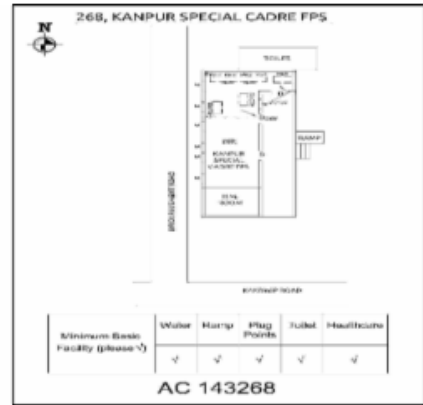

নির্বাচক নিবন্ধন আধিকারিকের স্বাক্ষর

Nazri Naksha

Google Map View

Polling Station Building Front View

Polling Station Front View

Cad View

Key MAP View

1	FLL3454972	নাম : অপর্ণা ময়রা স্বামীর নাম: গৌতম ময়রা বাড়ির নং : n0112 বয়স : 42 লিঙ্গ : মহিলা	ফটো উপলব্ধ	2	FLL2954014	নাম : দেবশীষ ময়রা পিতার নাম: মদন ময়রা বাড়ির নং : n0077 বয়স : 41 লিঙ্গ : পুরুষ	ফটো উপলব্ধ	3	NSE2181345	নাম : মৌমিতা বৈদ্য পিতার নাম: দিলীপ বৈদ্য বাড়ির নং : n001 বয়স : 25 লিঙ্গ : মহিলা	ফটো উপলব্ধ
4	NSE2181147	নাম : মতিকুল সেখ পিতার নাম: জাহাঙ্গীর সেখ বাড়ির নং : n001 বয়স : 30 লিঙ্গ : পুরুষ	ফটো উপলব্ধ	5	NSE2181261	নাম : অহিদুল সেখ পিতার নাম: জাহাঙ্গীর সেখ বাড়ির নং : n001 বয়স : 35 লিঙ্গ : পুরুষ	ফটো উপলব্ধ	6	NSE2181360	নাম : সম্রাট সাউ পিতার নাম: সুভাশ সাউ বাড়ির নং : n001 বয়স : 24 লিঙ্গ : পুরুষ	ফটো উপলব্ধ
7	NSE2181311	নাম : সবিতা সাউ ময়রা মায়ের নাম: আসালতা ময়রা বাড়ির নং : n001 বয়স : 48 লিঙ্গ : মহিলা	ফটো উপলব্ধ	8	NSE2181378	নাম : পদ্মা মন্ডল স্বামীর নাম: গোবিন্দ মন্ডল বাড়ির নং : n001 বয়স : 56 লিঙ্গ : মহিলা	ফটো উপলব্ধ	9	NSE2181121	নাম : জয়া ময়রা স্বামীর নাম: দেবাশিস ময়রা বাড়ির নং : n0077 বয়স : 24 লিঙ্গ : মহিলা	ফটো উপলব্ধ
10	NSE2180917	নাম : চয়ন মন্ডল মায়ের নাম: জল্পানা মন্ডল বাড়ির নং : n001 বয়স : 24 লিঙ্গ : পুরুষ	ফটো উপলব্ধ	11	NSE2181295	নাম : জাহাঙ্গীর সেখ পিতার নাম: হানিফ সেখ বাড়ির নং : n001 বয়স : 60 লিঙ্গ : পুরুষ	ফটো উপলব্ধ	12	NSE2181386	নাম : ত্রীসা ময়রা স্বামীর নাম: সুশঙ্কর ময়রা বাড়ির নং : n001 বয়স : 25 লিঙ্গ : মহিলা	ফটো উপলব্ধ
13	FLL3360450	নাম : আশিষ ময়রা পিতার নাম: মদন ময়রা বাড়ির নং : n0077 বয়স : 38 লিঙ্গ : পুরুষ	ফটো উপলব্ধ	14	FLL3290210	নাম : মাধবী মন্ডল পাল স্বামীর নাম: তরুন কুমার মন্ডল বাড়ির নং : n0115 বয়স : 57 লিঙ্গ : মহিলা	ফটো উপলব্ধ	15	NSE2182129	নাম : অনিকেত ময়রা পিতার নাম: সৌতম ময়রা বাড়ির নং : এন000 বয়স : 24 লিঙ্গ : পুরুষ	ফটো উপলব্ধ
16	NSE2396968	নাম : হোসেনেহারা খাতুন স্বামীর নাম: জাহাঙ্গীর সেখ বাড়ির নং : এন001 বয়স : 22 লিঙ্গ : মহিলা	ফটো উপলব্ধ	17	NSE2171643	নাম : মদন মোহন ময়রা পিতার নাম: দিবাকর ময়রা বাড়ির নং : n0077 বয়স : 69 লিঙ্গ : পুরুষ	ফটো উপলব্ধ	18	NSE2181329	নাম : শ্রাবণী ভাণ্ডারী স্বামীর নাম: সমীর ভাণ্ডারী বাড়ির নং : n066 বয়স : 25 লিঙ্গ : মহিলা	ফটো উপলব্ধ
19	WB/17/119/573341	নাম : মঞ্জু ময়রা স্বামীর নাম: মদন ময়রা বাড়ির নং : n0077 বয়স : 58 লিঙ্গ : মহিলা	ফটো উপলব্ধ	20	NSE2244515	নাম : জয় আচার্য পিতার নাম: মোহন আচার্য বাড়ির নং : এন0020 বয়স : 23 লিঙ্গ : পুরুষ	ফটো উপলব্ধ	21	NSE1175579	নাম : মিঠু আচার্য স্বামীর নাম: মোহন আচার্য বাড়ির নং : n0020 বয়স : 42 লিঙ্গ : মহিলা	ফটো উপলব্ধ
22	FLL2953297	নাম : মোহন আচার্য পিতার নাম: ভান্ডুরাম আচার্য বাড়ির নং : n0020 বয়স : 53 লিঙ্গ : পুরুষ	ফটো উপলব্ধ	23	FLL2953289	নাম : দেবলা আচার্য স্বামীর নাম: ভান্ডুরাম আচার্য বাড়ির নং : n0020 বয়স : 69 লিঙ্গ : মহিলা	ফটো উপলব্ধ	24	WB/17/119/573109	নাম : পাঁচু গোপাল কয়াল পিতার নাম: নলিনী কয়াল বাড়ির নং : n0009 বয়স : 71 লিঙ্গ : পুরুষ	ফটো উপলব্ধ
25	WB/17/119/573086	নাম : স্বরূপ কয়াল পিতার নাম: পাঁচু গোপাল কয়াল বাড়ির নং : n0009 বয়স : 52 লিঙ্গ : পুরুষ	ফটো উপলব্ধ	26	FLL2558716	নাম : অরুণ কয়াল পিতার নাম: পাঁচু কয়াল বাড়ির নং : n0009 বয়স : 48 লিঙ্গ : পুরুষ	ফটো উপলব্ধ	27	FLL3454899	নাম : মৌমিতা কয়াল(নস্কর) স্বামীর নাম: অরুণ কয়াল বাড়ির নং : n0009 বয়স : 37 লিঙ্গ : মহিলা	ফটো উপলব্ধ
28	WB/17/119/573107	নাম : ললিতা কয়াল স্বামীর নাম: পাঁচু গোপাল কয়াল বাড়ির নং : n0009 বয়স : 65 লিঙ্গ : মহিলা	ফটো উপলব্ধ	29	WB/17/119/573131	নাম : প্রশান্ত কয়াল পিতার নাম: হরিশচন্দ্র কয়াল বাড়ির নং : n0144 বয়স : 59 লিঙ্গ : পুরুষ	ফটো উপলব্ধ	30	WB/17/119/573160	নাম : বরেন কয়াল পিতার নাম: হরিশচন্দ্র কয়াল বাড়ির নং : n0144 বয়স : 52 লিঙ্গ : পুরুষ	ফটো উপলব্ধ