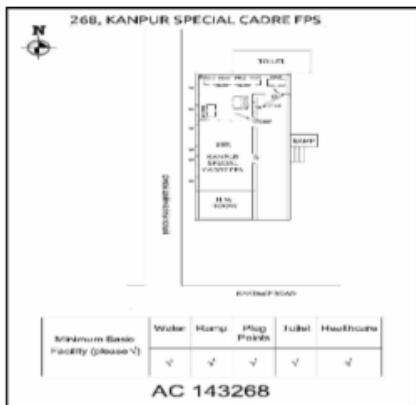

নির্বাচক নিবন্ধন আধিকারিকের স্বাক্ষর

Nazri Naksha

Google Map View

Polling Station Building Front View

Polling Station Front View

Cad View

Key MAP View

1	FLL3454972	নাম : অপর্ণা ময়রা স্বামীর নাম: গৌতম ময়রা বাড়ির নং : n0112 বয়স : 42 লিঙ্গ : মহিলা	ফটো উপলব্ধ	2	FLL2954014	নাম : দেবশীষ ময়রা পিতার নাম: মদন ময়রা বাড়ির নং : n0077 বয়স : 41 লিঙ্গ : পুরুষ	ফটো উপলব্ধ	3	NSE2181345	নাম : মৌমিতা বৈদ্য পিতার নাম: দিলীপ বৈদ্য বাড়ির নং : n001 বয়স : 25 লিঙ্গ : মহিলা	ফটো উপলব্ধ
4	NSE2181147	নাম : মতিকুল সেখ পিতার নাম: জাহাঙ্গীর সেখ বাড়ির নং : n001 বয়স : 30 লিঙ্গ : পুরুষ	ফটো উপলব্ধ	5	NSE2181261	নাম : অহিদুল সেখ পিতার নাম: জাহাঙ্গীর সেখ বাড়ির নং : n001 বয়স : 35 লিঙ্গ : পুরুষ	ফটো উপলব্ধ	6	NSE2181360	নাম : সম্রাট সাউ পিতার নাম: সুভাশ সাউ বাড়ির নং : n001 বয়স : 24 লিঙ্গ : পুরুষ	ফটো উপলব্ধ
7	NSE2181311	নাম : সবিতা সাউ ময়রা মায়ের নাম: আসালতা ময়রা বাড়ির নং : n001 বয়স : 48 লিঙ্গ : মহিলা	ফটো উপলব্ধ	8	NSE2181378	নাম : পদ্মা মন্ডল স্বামীর নাম: গোবিন্দ মন্ডল বাড়ির নং : n001 বয়স : 56 লিঙ্গ : মহিলা	ফটো উপলব্ধ	9	NSE2181121	নাম : জয়া ময়রা স্বামীর নাম: দেবাশিস ময়রা বাড়ির নং : n0077 বয়স : 24 লিঙ্গ : মহিলা	ফটো উপলব্ধ
10	NSE2180917	নাম : চয়ন মন্ডল মায়ের নাম: জল্পানা মন্ডল বাড়ির নং : n001 বয়স : 24 লিঙ্গ : পুরুষ	ফটো উপলব্ধ	11	NSE2181295	নাম : জাহাঙ্গীর সেখ পিতার নাম: হানিফ সেখ বাড়ির নং : n001 বয়স : 60 লিঙ্গ : পুরুষ	ফটো উপলব্ধ	12	NSE2181386	নাম : ত্রীসা ময়রা স্বামীর নাম: সুশঙ্কর ময়রা বাড়ির নং : n001 বয়স : 25 লিঙ্গ : মহিলা	ফটো উপলব্ধ
13	FLL3360450	নাম : আশিষ ময়রা পিতার নাম: মদন ময়রা বাড়ির নং : n0077 বয়স : 38 লিঙ্গ : পুরুষ	ফটো উপলব্ধ	14	FLL3290210	নাম : মাধবী মন্ডল পাল স্বামীর নাম: তরুন কুমার মন্ডল বাড়ির নং : n0115 বয়স : 57 লিঙ্গ : মহিলা	ফটো উপলব্ধ	15	NSE2182129	নাম : অনিকেত ময়রা পিতার নাম: সৌতম ময়রা বাড়ির নং : এন000 বয়স : 24 লিঙ্গ : পুরুষ	ফটো উপলব্ধ
16	NSE2396968	নাম : হোসেনেহারা খাতুন স্বামীর নাম: জাহাঙ্গীর সেখ বাড়ির নং : এন001 বয়স : 22 লিঙ্গ : মহিলা	ফটো উপলব্ধ	17	NSE2171643	নাম : মদন মোহন ময়রা পিতার নাম: দিবাকর ময়রা বাড়ির নং : n0077 বয়স : 69 লিঙ্গ : পুরুষ	ফটো উপলব্ধ	18	NSE2181329	নাম : শ্রাবণী ভাণ্ডারী স্বামীর নাম: সমীর ভাণ্ডারী বাড়ির নং : n066 বয়স : 25 লিঙ্গ : মহিলা	ফটো উপলব্ধ
19	WB/17/119/573341	নাম : মঞ্জু ময়রা স্বামীর নাম: মদন ময়রা বাড়ির নং : n0077 বয়স : 58 লিঙ্গ : মহিলা	ফটো উপলব্ধ	20	NSE2244515	নাম : জয় আচার্য পিতার নাম: মোহন আচার্য বাড়ির নং : এন0020 বয়স : 23 লিঙ্গ : পুরুষ	ফটো উপলব্ধ	21	NSE1175579	নাম : মিঠু আচার্য স্বামীর নাম: মোহন আচার্য বাড়ির নং : n0020 বয়স : 42 লিঙ্গ : মহিলা	ফটো উপলব্ধ
22	FLL2953297	নাম : মোহন আচার্য পিতার নাম: ভান্ডুরাম আচার্য বাড়ির নং : n0020 বয়স : 53 লিঙ্গ : পুরুষ	ফটো উপলব্ধ	23	FLL2953289	নাম : দেবলা আচার্য স্বামীর নাম: ভান্ডুরাম আচার্য বাড়ির নং : n0020 বয়স : 69 লিঙ্গ : মহিলা	ফটো উপলব্ধ	24	WB/17/119/573109	নাম : পাঁচু গোপাল কয়াল পিতার নাম: নলিনী কয়াল বাড়ির নং : n0009 বয়স : 71 লিঙ্গ : পুরুষ	ফটো উপলব্ধ
25	WB/17/119/573086	নাম : স্বরূপ কয়াল পিতার নাম: পাঁচু গোপাল কয়াল বাড়ির নং : n0009 বয়স : 52 লিঙ্গ : পুরুষ	ফটো উপলব্ধ	26	FLL2558716	নাম : অরুণ কয়াল পিতার নাম: পাঁচু কয়াল বাড়ির নং : n0009 বয়স : 48 লিঙ্গ : পুরুষ	ফটো উপলব্ধ	27	FLL3454899	নাম : মৌমিতা কয়াল(নস্কর) স্বামীর নাম: অরুণ কয়াল বাড়ির নং : n0009 বয়স : 37 লিঙ্গ : মহিলা	ফটো উপলব্ধ
28	WB/17/119/573107	নাম : ললিতা কয়াল স্বামীর নাম: পাঁচু গোপাল কয়াল বাড়ির নং : n0009 বয়স : 65 লিঙ্গ : মহিলা	ফটো উপলব্ধ	29	WB/17/119/573131	নাম : প্রশান্ত কয়াল পিতার নাম: হরিশচন্দ্র কয়াল বাড়ির নং : n0144 বয়স : 59 লিঙ্গ : পুরুষ	ফটো উপলব্ধ	30	WB/17/119/573160	নাম : বরেন কয়াল পিতার নাম: হরিশচন্দ্র কয়াল বাড়ির নং : n0144 বয়স : 52 লিঙ্গ : পুরুষ	ফটো উপলব্ধ