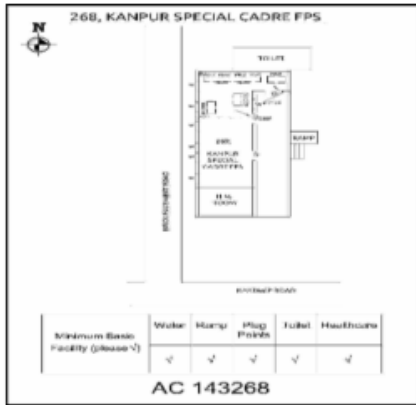

নির্বাচক নিবন্ধন আধিকারিকের স্বাক্ষর

Nazri Naksha

Google Map View

Polling Station Building Front View

Polling Station Front View

Cad View

Key MAP View

1	FLL3454972	নাম : অপর্ণা ময়রা স্বামীর নাম: গৌতম ময়রা বাড়ির নং : n0112 বয়স : 42 লিঙ্গ : মহিলা	ফটো উপলব্ধ	2	FLL2954014	নাম : দেবশীষ ময়রা পিতার নাম: মদন ময়রা বাড়ির নং : n0077 বয়স : 41 লিঙ্গ : পুরুষ	ফটো উপলব্ধ	3	NSE2181345	নাম : মৌমিতা বৈদ্য পিতার নাম: দিলীপ বৈদ্য বাড়ির নং : n001 বয়স : 25 লিঙ্গ : মহিলা	ফটো উপলব্ধ
4	NSE2181147	নাম : মতিকুল সেখ পিতার নাম: জাহাঙ্গীর সেখ বাড়ির নং : n001 বয়স : 30 লিঙ্গ : পুরুষ	ফটো উপলব্ধ	5	NSE2181261	নাম : অহিদুল সেখ পিতার নাম: জাহাঙ্গীর সেখ বাড়ির নং : n001 বয়স : 35 লিঙ্গ : পুরুষ	ফটো উপলব্ধ	6	NSE2181360	নাম : সম্রাট সাউ পিতার নাম: সুভাশ সাউ বাড়ির নং : n001 বয়স : 24 লিঙ্গ : পুরুষ	ফটো উপলব্ধ
7	NSE2181311	নাম : সবিতা সাউ ময়রা মায়ের নাম: আসালতা ময়রা বাড়ির নং : n001 বয়স : 48 লিঙ্গ : মহিলা	ফটো উপলব্ধ	8	NSE2181378	নাম : পদ্মা মন্ডল স্বামীর নাম: গোবিন্দ মন্ডল বাড়ির নং : n001 বয়স : 56 লিঙ্গ : মহিলা	ফটো উপলব্ধ	9	NSE2181121	নাম : জয়া ময়রা স্বামীর নাম: দেবাশিস ময়রা বাড়ির নং : n0077 বয়স : 24 লিঙ্গ : মহিলা	ফটো উপলব্ধ
10	NSE2180917	নাম : চয়ন মন্ডল মায়ের নাম: জল্পানা মন্ডল বাড়ির নং : n001 বয়স : 24 লিঙ্গ : পুরুষ	ফটো উপলব্ধ	11	NSE2181295	নাম : জাহাঙ্গীর সেখ পিতার নাম: হানিফ সেখ বাড়ির নং : n001 বয়স : 60 লিঙ্গ : পুরুষ	ফটো উপলব্ধ	12	NSE2181386	নাম : ত্রীসা ময়রা স্বামীর নাম: সুশঙ্কর ময়রা বাড়ির নং : n001 বয়স : 25 লিঙ্গ : মহিলা	ফটো উপলব্ধ
13	FLL3360450	নাম : আশিষ ময়রা পিতার নাম: মদন ময়রা বাড়ির নং : n0077 বয়স : 38 লিঙ্গ : পুরুষ	ফটো উপলব্ধ	14	FLL3290210	নাম : মাধবী মন্ডল পাল স্বামীর নাম: তরুন কুমার মন্ডল বাড়ির নং : n0115 বয়স : 57 লিঙ্গ : মহিলা	ফটো উপলব্ধ	15	NSE2182129	নাম : অনিকেত ময়রা পিতার নাম: সৌতম ময়রা বাড়ির নং : এন000 বয়স : 24 লিঙ্গ : পুরুষ	ফটো উপলব্ধ
16	NSE2396968	নাম : হোসেনেহারা খাতুন স্বামীর নাম: জাহাঙ্গীর সেখ বাড়ির নং : এন001 বয়স : 22 লিঙ্গ : মহিলা	ফটো উপলব্ধ	17	NSE2171643	নাম : মদন মোহন ময়রা পিতার নাম: দিবাকর ময়রা বাড়ির নং : n0077 বয়স : 69 লিঙ্গ : পুরুষ	ফটো উপলব্ধ	18	NSE2181329	নাম : শ্রাবণী ভাণ্ডারী স্বামীর নাম: সমীর ভাণ্ডারী বাড়ির নং : n066 বয়স : 25 লিঙ্গ : মহিলা	ফটো উপলব্ধ
19	WB/17/119/573341	নাম : মঞ্জু ময়রা স্বামীর নাম: মদন ময়রা বাড়ির নং : n0077 বয়স : 58 লিঙ্গ : মহিলা	ফটো উপলব্ধ	20	NSE2244515	নাম : জয় আচার্য পিতার নাম: মোহন আচার্য বাড়ির নং : এন0020 বয়স : 23 লিঙ্গ : পুরুষ	ফটো উপলব্ধ	21	NSE1175579	নাম : মিঠু আচার্য স্বামীর নাম: মোহন আচার্য বাড়ির নং : n0020 বয়স : 42 লিঙ্গ : মহিলা	ফটো উপলব্ধ
22	FLL2953297	নাম : মোহন আচার্য পিতার নাম: ভান্ডুরাম আচার্য বাড়ির নং : n0020 বয়স : 53 লিঙ্গ : পুরুষ	ফটো উপলব্ধ	23	FLL2953289	নাম : দেবলা আচার্য স্বামীর নাম: ভান্ডুরাম আচার্য বাড়ির নং : n0020 বয়স : 69 লিঙ্গ : মহিলা	ফটো উপলব্ধ	24	WB/17/119/573109	নাম : পাঁচু গোপাল কয়াল পিতার নাম: নলিনী কয়াল বাড়ির নং : n0009 বয়স : 71 লিঙ্গ : পুরুষ	ফটো উপলব্ধ
25	WB/17/119/573086	নাম : স্বরূপ কয়াল পিতার নাম: পাঁচু গোপাল কয়াল বাড়ির নং : n0009 বয়স : 52 লিঙ্গ : পুরুষ	ফটো উপলব্ধ	26	FLL2558716	নাম : অরুণ কয়াল পিতার নাম: পাঁচু কয়াল বাড়ির নং : n0009 বয়স : 48 লিঙ্গ : পুরুষ	ফটো উপলব্ধ	27	FLL3454899	নাম : মৌমিতা কয়াল(নস্কর) স্বামীর নাম: অরুণ কয়াল বাড়ির নং : n0009 বয়স : 37 লিঙ্গ : মহিলা	ফটো উপলব্ধ
28	WB/17/119/573107	নাম : ললিতা কয়াল স্বামীর নাম: পাঁচু গোপাল কয়াল বাড়ির নং : n0009 বয়স : 65 লিঙ্গ : মহিলা	ফটো উপলব্ধ	29	WB/17/119/573131	নাম : প্রশান্ত কয়াল পিতার নাম: হরিশচন্দ্র কয়াল বাড়ির নং : n0144 বয়স : 59 লিঙ্গ : পুরুষ	ফটো উপলব্ধ	30	WB/17/119/573160	নাম : বরেন কয়াল পিতার নাম: হরিশচন্দ্র কয়াল বাড়ির নং : n0144 বয়স : 52 লিঙ্গ : পুরুষ	ফটো উপলব্ধ