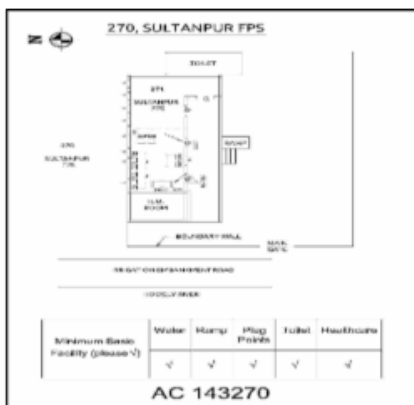

নির্বাচক নিবন্ধন আধিকারিকের স্বাক্ষর

Nazri Naksha

Google Map View

Polling Station Building Front View

Polling Station Front View

Cad View

Key MAP View

1 নাম : মিঠু দাস স্বামীর নাম: নরেন দাস বাড়ির নং : n0102 বয়স : 33 লিঙ্গ : মহিলা	NSE1348044 ফটো উপলব্ধ	2 নাম : পপীদাস পিতার নাম: বিমল দাস বাড়ির নং : n0060 বয়স : 36 লিঙ্গ : মহিলা	NSE1012251 ফটো উপলব্ধ	3 নাম : সবিতা দাস স্বামীর নাম: বিমল দাস বাড়ির নং : n0060 বয়স : 55 লিঙ্গ : মহিলা	FLL3244852 ফটো উপলব্ধ
4 নাম : অনু বর স্বামীর নাম: হারান বর বাড়ির নং : n001 বয়স : 53 লিঙ্গ : মহিলা	NSE2180032 ফটো উপলব্ধ	5 নাম : যশবন্ত সিং পিতার নাম: সীতারাম সিং বাড়ির নং : n001 বয়স : 49 লিঙ্গ : পুরুষ	NSE2179844 ফটো উপলব্ধ	6 নাম : বিমল কুমার দাস পিতার নাম: বিজয়কৃষ্ণ দাস বাড়ির নং : n0060 বয়স : 61 লিঙ্গ : পুরুষ	FLL3244845 ফটো উপলব্ধ
7 নাম : নিলম সিং স্বামীর নাম: যশবন্ত সিং বাড়ির নং : n001 বয়স : 44 লিঙ্গ : মহিলা	NSE2179869 ফটো উপলব্ধ	8 নাম : বিক্রম দাস পিতার নাম: বলরাম দাস বাড়ির নং : এন00 বয়স : 25 লিঙ্গ : পুরুষ	NSE2243624 ফটো উপলব্ধ	9 নাম : প্রকাশ সিংহ পিতার নাম: যশবন্ত সিংহ বাড়ির নং : এন02306 বয়স : 23 লিঙ্গ : পুরুষ	NSE2243855 ফটো উপলব্ধ
10 নাম : ভারতী দাস স্বামীর নাম: কমলেন্দু দাস বাড়ির নং : এন0256 বয়স : 27 লিঙ্গ : মহিলা	NSE2243780 ফটো উপলব্ধ	11 নাম : রূপালী ঘরামী স্বামীর নাম: বিপ্লাব ঘরামী বাড়ির নং : এন000 বয়স : 37 লিঙ্গ : মহিলা	NSE2243525 ফটো উপলব্ধ	12 নাম : স্বপ্না দাস স্বামীর নাম: রমেন দাস বাড়ির নং : এন00236 বয়স : 23 লিঙ্গ : মহিলা	NSE2243723 ফটো উপলব্ধ
13 নাম : পালবী চক্রবর্তী স্বামীর নাম: সুজান চক্রবর্তী বাড়ির নং : এন00 বয়স : 24 লিঙ্গ : মহিলা	NSE2243608 ফটো উপলব্ধ	14 নাম : অশোক কুমার মন্ডল পিতার নাম: লেট বঙ্কিম মন্ডল বাড়ির নং : এন2600 বয়স : 61 লিঙ্গ : পুরুষ	NSE2243806 ফটো উপলব্ধ	15 নাম : বন্দনা মন্ডল স্বামীর নাম: অশোক কুমার মন্ডল বাড়ির নং : এন0253 বয়স : 52 লিঙ্গ : মহিলা	NSE2243822 ফটো উপলব্ধ
16 নাম : পিঙ্কি দাস পিতার নাম: সত্য দাস বাড়ির নং : এন00 বয়স : 23 লিঙ্গ : মহিলা	NSE2243657 ফটো উপলব্ধ	17 নাম : রতন লাল দাস পিতার নাম: রামচন্দ্র দাস বাড়ির নং : এন102 বয়স : 66 লিঙ্গ : পুরুষ	NSE2243681 ফটো উপলব্ধ	18 নাম : বিপ্লাব ঘরামী পিতার নাম: নির্মালেন্দু ঘরামী বাড়ির নং : এন00 বয়স : 38 লিঙ্গ : পুরুষ	NSE2243509 ফটো উপলব্ধ
19 নাম : শ্রাবণী অধিকারী পিতার নাম: জিৎ অধিকারী বাড়ির নং : এন001 বয়স : 21 লিঙ্গ : মহিলা	NSE2396547 ফটো উপলব্ধ	20 নাম : জিৎ অধিকারী পিতার নাম: বাহাদুর অধিকারী বাড়ির নং : n0087 বয়স : 41 লিঙ্গ : পুরুষ	NSE1591387 ফটো উপলব্ধ	21 নাম : ইন্দ্রজীৎ অধিকারী পিতার নাম: ধীরেন্দ্র অধিকারী বাড়ির নং : n0141 বয়স : 58 লিঙ্গ : পুরুষ	NSE1012194 ফটো উপলব্ধ
22 নাম : কাজল অধিকারি স্বামীর নাম: ইন্দ্রজিৎ অধিকারি বাড়ির নং : n0141 বয়স : 57 লিঙ্গ : মহিলা	NSE1053685 ফটো উপলব্ধ	23 নাম : সোমনাথ অধিকারী পিতার নাম: ইন্দ্রজিৎ অধিকারী বাড়ির নং : n0141 বয়স : 37 লিঙ্গ : পুরুষ	NSE1176346 ফটো উপলব্ধ	24 নাম : টম্পা অধিকারী স্বামীর নাম: সোমনাথ অধিকারী বাড়ির নং : n0141 বয়স : 37 লিঙ্গ : মহিলা	NSE1591007 ফটো উপলব্ধ
25 নাম : সরস্বতী অধিকারী স্বামীর নাম: জিৎ অধিকারী বাড়ির নং : n0087 বয়স : 41 লিঙ্গ : মহিলা	NSE1014307 ফটো উপলব্ধ	26 নাম : মদন কামিলা পিতার নাম: ক্ষুদিরাম কামিলা বাড়ির নং : n0123 বয়স : 32 লিঙ্গ : পুরুষ	NSE1800416 ফটো উপলব্ধ	27 নাম : সরস্বতী কামিলা স্বামীর নাম: মদন কামিলা বাড়ির নং : n0123 বয়স : 31 লিঙ্গ : মহিলা	NSE1800424 ফটো উপলব্ধ
28 নাম : সুমিত্রা কামিলা স্বামীর নাম: ক্ষুদিরাম কামিলা বাড়ির নং : n0123 বয়স : 56 লিঙ্গ : মহিলা	FLL2942159 ফটো উপলব্ধ	29 নাম : মাসুদা খাতুন স্বামীর নাম: আসমিরা বিবি বাড়ির নং : n0151 বয়স : 39 লিঙ্গ : মহিলা	NSE1241934 ফটো উপলব্ধ	30 নাম : সংকর গুপ্ত পিতার নাম: ধনেশ্বর গুপ্ত বাড়ির নং : n0150 বয়স : 50 লিঙ্গ : পুরুষ	NSE1053834 ফটো উপলব্ধ