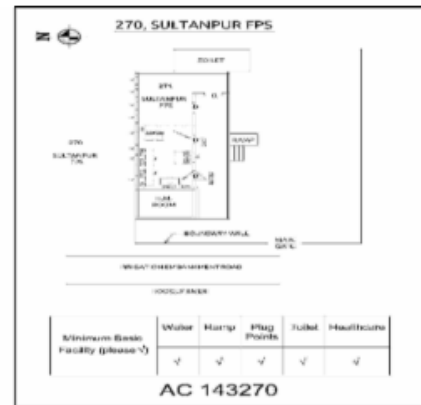

নির্বাচক নিবন্ধন আধিকারিকের স্বাক্ষর

Nazri Naksha

Google Map View

Polling Station Building Front View

Polling Station Front View

Cad View

Key MAP View

1 নাম : মিঠু দাস স্বামীর নাম: নরেন দাস বাড়ির নং : n0102 বয়স : 33 লিঙ্গ : মহিলা	NSE1348044 ফটো উপলব্ধ	2 নাম : পপীদাস পিতার নাম: বিমল দাস বাড়ির নং : n0060 বয়স : 36 লিঙ্গ : মহিলা	NSE1012251 ফটো উপলব্ধ	3 নাম : সবিতা দাস স্বামীর নাম: বিমল দাস বাড়ির নং : n0060 বয়স : 55 লিঙ্গ : মহিলা	FLL3244852 ফটো উপলব্ধ
4 নাম : অনু বর স্বামীর নাম: হারান বর বাড়ির নং : n001 বয়স : 53 লিঙ্গ : মহিলা	NSE2180032 ফটো উপলব্ধ	5 নাম : যশবন্ত সিং পিতার নাম: সীতারাম সিং বাড়ির নং : n001 বয়স : 49 লিঙ্গ : পুরুষ	NSE2179844 ফটো উপলব্ধ	6 নাম : বিমল কুমার দাস পিতার নাম: বিজয়কৃষ্ণ দাস বাড়ির নং : n0060 বয়স : 61 লিঙ্গ : পুরুষ	FLL3244845 ফটো উপলব্ধ
7 নাম : নিলম সিং স্বামীর নাম: যশবন্ত সিং বাড়ির নং : n001 বয়স : 44 লিঙ্গ : মহিলা	NSE2179869 ফটো উপলব্ধ	8 নাম : বিক্রম দাস পিতার নাম: বলরাম দাস বাড়ির নং : এন00 বয়স : 25 লিঙ্গ : পুরুষ	NSE2243624 ফটো উপলব্ধ	9 নাম : প্রকাশ সিংহ পিতার নাম: যশবন্ত সিংহ বাড়ির নং : এন02306 বয়স : 23 লিঙ্গ : পুরুষ	NSE2243855 ফটো উপলব্ধ
10 নাম : ভারতী দাস স্বামীর নাম: কমলেন্দু দাস বাড়ির নং : এন0256 বয়স : 27 লিঙ্গ : মহিলা	NSE2243780 ফটো উপলব্ধ	11 নাম : রূপালী ঘরামী স্বামীর নাম: বিপ্লাব ঘরামী বাড়ির নং : এন000 বয়স : 37 লিঙ্গ : মহিলা	NSE2243525 ফটো উপলব্ধ	12 নাম : স্বপ্না দাস স্বামীর নাম: রমেন দাস বাড়ির নং : এন00236 বয়স : 23 লিঙ্গ : মহিলা	NSE2243723 ফটো উপলব্ধ
13 নাম : পালবী চক্রবর্তী স্বামীর নাম: সুজান চক্রবর্তী বাড়ির নং : এন00 বয়স : 24 লিঙ্গ : মহিলা	NSE2243608 ফটো উপলব্ধ	14 নাম : অশোক কুমার মন্ডল পিতার নাম: লেট বঙ্কিম মন্ডল বাড়ির নং : এন2600 বয়স : 61 লিঙ্গ : পুরুষ	NSE2243806 ফটো উপলব্ধ	15 নাম : বন্দনা মন্ডল স্বামীর নাম: অশোক কুমার মন্ডল বাড়ির নং : এন0253 বয়স : 52 লিঙ্গ : মহিলা	NSE2243822 ফটো উপলব্ধ
16 নাম : পিঙ্কি দাস পিতার নাম: সত্য দাস বাড়ির নং : এন00 বয়স : 23 লিঙ্গ : মহিলা	NSE2243657 ফটো উপলব্ধ	17 নাম : রতন লাল দাস পিতার নাম: রামচন্দ্র দাস বাড়ির নং : এন102 বয়স : 66 লিঙ্গ : পুরুষ	NSE2243681 ফটো উপলব্ধ	18 নাম : বিপ্লাব ঘরামী পিতার নাম: নির্মালেন্দু ঘরামী বাড়ির নং : এন00 বয়স : 38 লিঙ্গ : পুরুষ	NSE2243509 ফটো উপলব্ধ
19 নাম : শ্রাবণী অধিকারী পিতার নাম: জিৎ অধিকারী বাড়ির নং : এন001 বয়স : 21 লিঙ্গ : মহিলা	NSE2396547 ফটো উপলব্ধ	20 নাম : জিৎ অধিকারী পিতার নাম: বাহাদুর অধিকারী বাড়ির নং : n0087 বয়স : 41 লিঙ্গ : পুরুষ	NSE1591387 ফটো উপলব্ধ	21 নাম : ইন্দ্রজীৎ অধিকারী পিতার নাম: ধীরেন্দ্র অধিকারী বাড়ির নং : n0141 বয়স : 58 লিঙ্গ : পুরুষ	NSE1012194 ফটো উপলব্ধ
22 নাম : কাজল অধিকারি স্বামীর নাম: ইন্দ্রজিৎ অধিকারি বাড়ির নং : n0141 বয়স : 57 লিঙ্গ : মহিলা	NSE1053685 ফটো উপলব্ধ	23 নাম : সোমনাথ অধিকারী পিতার নাম: ইন্দ্রজিৎ অধিকারী বাড়ির নং : n0141 বয়স : 37 লিঙ্গ : পুরুষ	NSE1176346 ফটো উপলব্ধ	24 নাম : টম্পা অধিকারী স্বামীর নাম: সোমনাথ অধিকারী বাড়ির নং : n0141 বয়স : 37 লিঙ্গ : মহিলা	NSE1591007 ফটো উপলব্ধ
25 নাম : সরস্বতী অধিকারী স্বামীর নাম: জিৎ অধিকারী বাড়ির নং : n0087 বয়স : 41 লিঙ্গ : মহিলা	NSE1014307 ফটো উপলব্ধ	26 নাম : মদন কামিলা পিতার নাম: ক্ষুদিরাম কামিলা বাড়ির নং : n0123 বয়স : 32 লিঙ্গ : পুরুষ	NSE1800416 ফটো উপলব্ধ	27 নাম : সরস্বতী কামিলা স্বামীর নাম: মদন কামিলা বাড়ির নং : n0123 বয়স : 31 লিঙ্গ : মহিলা	NSE1800424 ফটো উপলব্ধ
28 নাম : সুমিত্রা কামিলা স্বামীর নাম: ক্ষুদিরাম কামিলা বাড়ির নং : n0123 বয়স : 56 লিঙ্গ : মহিলা	FLL2942159 ফটো উপলব্ধ	29 নাম : মাসুদা খাতুন স্বামীর নাম: আসমিরা বিবি বাড়ির নং : n0151 বয়স : 39 লিঙ্গ : মহিলা	NSE1241934 ফটো উপলব্ধ	30 নাম : সংকর গুপ্ত পিতার নাম: ধনেশ্বর গুপ্ত বাড়ির নং : n0150 বয়স : 50 লিঙ্গ : পুরুষ	NSE1053834 ফটো উপলব্ধ