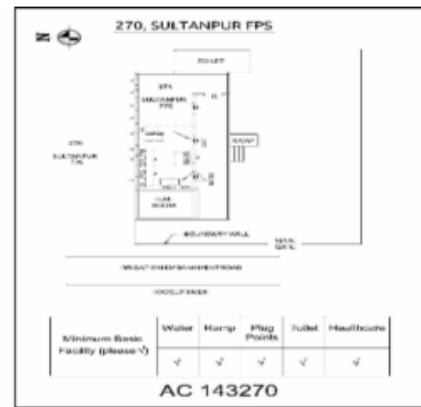

Google Map View