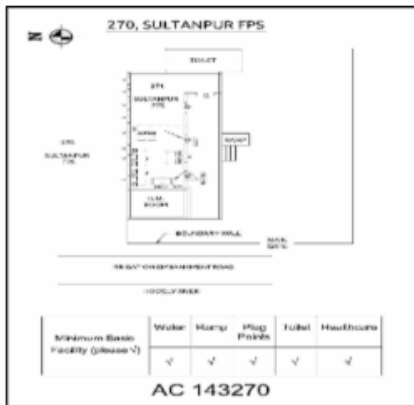

নির্বাচক নিবন্ধন আধিকারিকের স্বাক্ষর

Nazri Naksha

Google Map View

Polling Station Building Front View

Polling Station Front View

Cad View

Key MAP View

1 নাম : মিঠু দাস স্বামীর নাম: নরেন দাস বাড়ির নং : n0102 বয়স : 33 লিঙ্গ : মহিলা	NSE1348044 ফটো উপলব্ধ	2 নাম : পপীদাস পিতার নাম: বিমল দাস বাড়ির নং : n0060 বয়স : 36 লিঙ্গ : মহিলা	NSE1012251 ফটো উপলব্ধ	3 নাম : সবিতা দাস স্বামীর নাম: বিমল দাস বাড়ির নং : n0060 বয়স : 55 লিঙ্গ : মহিলা	FLL3244852 ফটো উপলব্ধ
4 নাম : অনু বর স্বামীর নাম: হারান বর বাড়ির নং : n001 বয়স : 53 লিঙ্গ : মহিলা	NSE2180032 ফটো উপলব্ধ	5 নাম : যশবন্ত সিং পিতার নাম: সীতারাম সিং বাড়ির নং : n001 বয়স : 49 লিঙ্গ : পুরুষ	NSE2179844 ফটো উপলব্ধ	6 নাম : বিমল কুমার দাস পিতার নাম: বিজয়কৃষ্ণ দাস বাড়ির নং : n0060 বয়স : 61 লিঙ্গ : পুরুষ	FLL3244845 ফটো উপলব্ধ
7 নাম : নিলম সিং স্বামীর নাম: যশবন্ত সিং বাড়ির নং : n001 বয়স : 44 লিঙ্গ : মহিলা	NSE2179869 ফটো উপলব্ধ	8 নাম : বিক্রম দাস পিতার নাম: বলরাম দাস বাড়ির নং : এন00 বয়স : 25 লিঙ্গ : পুরুষ	NSE2243624 ফটো উপলব্ধ	9 নাম : প্রকাশ সিংহ পিতার নাম: যশবন্ত সিংহ বাড়ির নং : এন02306 বয়স : 23 লিঙ্গ : পুরুষ	NSE2243855 ফটো উপলব্ধ
10 নাম : ভারতী দাস স্বামীর নাম: কমলেন্দু দাস বাড়ির নং : এন0256 বয়স : 27 লিঙ্গ : মহিলা	NSE2243780 ফটো উপলব্ধ	11 নাম : রূপালী ঘরামী স্বামীর নাম: বিপ্লাব ঘরামী বাড়ির নং : এন000 বয়স : 37 লিঙ্গ : মহিলা	NSE2243525 ফটো উপলব্ধ	12 নাম : স্বপ্না দাস স্বামীর নাম: রমেন দাস বাড়ির নং : এন00236 বয়স : 23 লিঙ্গ : মহিলা	NSE2243723 ফটো উপলব্ধ
13 নাম : পালবী চক্রবর্তী স্বামীর নাম: সুজান চক্রবর্তী বাড়ির নং : এন00 বয়স : 24 লিঙ্গ : মহিলা	NSE2243608 ফটো উপলব্ধ	14 নাম : অশোক কুমার মন্ডল পিতার নাম: লেট বঙ্কিম মন্ডল বাড়ির নং : এন2600 বয়স : 61 লিঙ্গ : পুরুষ	NSE2243806 ফটো উপলব্ধ	15 নাম : বন্দনা মন্ডল স্বামীর নাম: অশোক কুমার মন্ডল বাড়ির নং : এন0253 বয়স : 52 লিঙ্গ : মহিলা	NSE2243822 ফটো উপলব্ধ
16 নাম : পিঙ্কি দাস পিতার নাম: সত্য দাস বাড়ির নং : এন00 বয়স : 23 লিঙ্গ : মহিলা	NSE2243657 ফটো উপলব্ধ	17 নাম : রতন লাল দাস পিতার নাম: রামচন্দ্র দাস বাড়ির নং : এন102 বয়স : 66 লিঙ্গ : পুরুষ	NSE2243681 ফটো উপলব্ধ	18 নাম : বিপ্লাব ঘরামী পিতার নাম: নির্মালেন্দু ঘরামী বাড়ির নং : এন00 বয়স : 38 লিঙ্গ : পুরুষ	NSE2243509 ফটো উপলব্ধ
19 নাম : শ্রাবণী অধিকারী পিতার নাম: জিৎ অধিকারী বাড়ির নং : এন001 বয়স : 21 লিঙ্গ : মহিলা	NSE2396547 ফটো উপলব্ধ	20 নাম : জিৎ অধিকারী পিতার নাম: বাহাদুর অধিকারী বাড়ির নং : n0087 বয়স : 41 লিঙ্গ : পুরুষ	NSE1591387 ফটো উপলব্ধ	21 নাম : ইন্দ্রজীৎ অধিকারী পিতার নাম: ধীরেন্দ্র অধিকারী বাড়ির নং : n0141 বয়স : 58 লিঙ্গ : পুরুষ	NSE1012194 ফটো উপলব্ধ
22 নাম : কাজল অধিকারি স্বামীর নাম: ইন্দ্রজিৎ অধিকারি বাড়ির নং : n0141 বয়স : 57 লিঙ্গ : মহিলা	NSE1053685 ফটো উপলব্ধ	23 নাম : সোমনাথ অধিকারী পিতার নাম: ইন্দ্রজিৎ অধিকারী বাড়ির নং : n0141 বয়স : 37 লিঙ্গ : পুরুষ	NSE1176346 ফটো উপলব্ধ	24 নাম : টম্পা অধিকারী স্বামীর নাম: সোমনাথ অধিকারী বাড়ির নং : n0141 বয়স : 37 লিঙ্গ : মহিলা	NSE1591007 ফটো উপলব্ধ
25 নাম : সরস্বতী অধিকারী স্বামীর নাম: জিৎ অধিকারী বাড়ির নং : n0087 বয়স : 41 লিঙ্গ : মহিলা	NSE1014307 ফটো উপলব্ধ	26 নাম : মদন কামিলা পিতার নাম: ক্ষুদিরাম কামিলা বাড়ির নং : n0123 বয়স : 32 লিঙ্গ : পুরুষ	NSE1800416 ফটো উপলব্ধ	27 নাম : সরস্বতী কামিলা স্বামীর নাম: মদন কামিলা বাড়ির নং : n0123 বয়স : 31 লিঙ্গ : মহিলা	NSE1800424 ফটো উপলব্ধ
28 নাম : সুমিত্রা কামিলা স্বামীর নাম: ক্ষুদিরাম কামিলা বাড়ির নং : n0123 বয়স : 56 লিঙ্গ : মহিলা	FLL2942159 ফটো উপলব্ধ	29 নাম : মাসুদা খাতুন স্বামীর নাম: আসমিরা বিবি বাড়ির নং : n0151 বয়স : 39 লিঙ্গ : মহিলা	NSE1241934 ফটো উপলব্ধ	30 নাম : সংকর গুপ্ত পিতার নাম: ধনেশ্বর গুপ্ত বাড়ির নং : n0150 বয়স : 50 লিঙ্গ : পুরুষ	NSE1053834 ফটো উপলব্ধ