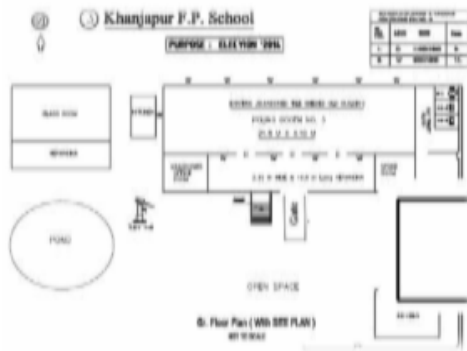

Cad View

Key MAP View