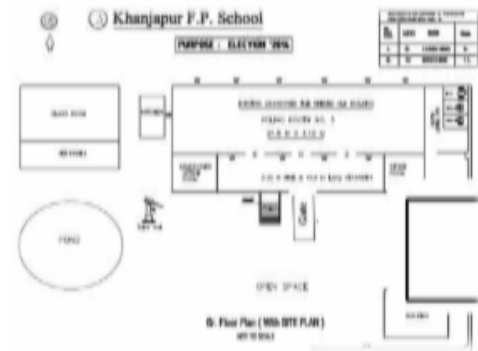

নির্বাচক নিবন্ধন আধিকারিকের স্বাক্ষর

Nazri Naksha

Google Map View

Polling Station Building Front View

Polling Station Front View

Cad View

Key MAP View

1 নাম : বাসুমতি আঁড়ী মায়ের নাম: কল্পনা আঁড়ী বাড়ির নং : n0137 বয়স : 43 লিঙ্গ : মহিলা	NSE1364033 ফটো উপলব্ধ	2 নাম : কল্পনা আঁড়ী স্বামীর নাম: বিশ্বনাথ আঁড়ী বাড়ির নং : n0142 বয়স : 58 লিঙ্গ : মহিলা	WB/16/124/453345 ফটো উপলব্ধ	3 নাম : দীপালি দরবার স্বামীর নাম: সুকুমার দরবার বাড়ির নং : এন0001 বয়স : 52 লিঙ্গ : মহিলা	WB/17/119/126351 ফটো উপলব্ধ
4 নাম : কেয়া মন্ডল স্বামীর নাম: বাপন মন্ডল বাড়ির নং : n0001 বয়স : 25 লিঙ্গ : মহিলা	NSE2094928 ফটো উপলব্ধ	5 নাম : তন্দ্রা বরুই স্বামীর নাম: দীপংকর বড়ুই বাড়ির নং : n0001 বয়স : 30 লিঙ্গ : মহিলা	NSE2095347 ফটো উপলব্ধ	6 নাম : তাপস মন্ডল পিতার নাম: মুরারী মন্ডল বাড়ির নং : n0001 বয়স : 37 লিঙ্গ : পুরুষ	NSE0006726 ফটো উপলব্ধ
7 নাম : পৃথীরাজ কয়াল পিতার নাম: সুনীল কয়াল বাড়ির নং : n0001 বয়স : 29 লিঙ্গ : পুরুষ	NSE1607746 ফটো উপলব্ধ	8 নাম : তারারানী কয়াল স্বামীর নাম: সুনীল কয়াল বাড়ির নং : n0001 বয়স : 53 লিঙ্গ : মহিলা	WB/17/119/126444 ফটো উপলব্ধ	9 নাম : সুনীল কয়াল পিতার নাম: সুধীর কয়াল বাড়ির নং : n0001 বয়স : 58 লিঙ্গ : পুরুষ	WB/17/119/126277 ফটো উপলব্ধ
10 নাম : সঞ্জয় কয়াল পিতার নাম: সুধীর কয়াল বাড়ির নং : n0001 বয়স : 61 লিঙ্গ : পুরুষ	FLL2312858 ফটো উপলব্ধ	11 নাম : রেখা দাস স্বামীর নাম: গৌতম দাস বাড়ির নং : n0001 বয়স : 25 লিঙ্গ : মহিলা	NSE2094787 ফটো উপলব্ধ	12 নাম : অনুরাধা বড়ুই স্বামীর নাম: অসীম বড়ুই বাড়ির নং : n0001 বয়স : 24 লিঙ্গ : মহিলা	NSE2095289 ফটো উপলব্ধ
13 নাম : সায়নিকা দাস পিতার নাম: সনাতন কুমার দাস বাড়ির নং : n0001 বয়স : 24 লিঙ্গ : মহিলা	NSE2094753 ফটো উপলব্ধ	14 নাম : হসিবুল সেখ পিতার নাম: গুড্ডু সেখ বাড়ির নং : n0001 বয়স : 25 লিঙ্গ : পুরুষ	NSE2094704 ফটো উপলব্ধ	15 নাম : বাসুদেব দরবার স্বামীর নাম: দীপক দরবার বাড়ির নং : n0001 বয়স : 21 লিঙ্গ : মহিলা	NSE2094605 ফটো উপলব্ধ
16 নাম : সুমিতা দরবার স্বামীর নাম: সুমন দরবার বাড়ির নং : n0001 বয়স : 28 লিঙ্গ : মহিলা	NSE2095164 ফটো উপলব্ধ	17 নাম : স্বরূপ দরবার পিতার নাম: শৈলেন্দ্রনাথ দরবার বাড়ির নং : এন001 বয়স : 23 লিঙ্গ : পুরুষ	NSE2282267 ফটো উপলব্ধ	18 নাম : অনন্যা দাস পিতার নাম: অজয় কুমার দাশ বাড়ির নং : এন001 বয়স : 22 লিঙ্গ : মহিলা	NSE2379287 ফটো উপলব্ধ
19 নাম : নাবকুমার খাটুয়া পিতার নাম: তারাপদ খাটুয়া বাড়ির নং : n0169 বয়স : 45 লিঙ্গ : পুরুষ	CCJ1893429 ফটো উপলব্ধ	20 নাম : সৌরভ খাটুয়া পিতার নাম: নবকুমার খাটুয়া বাড়ির নং : না বয়স : 23 লিঙ্গ : পুরুষ	NSE2338713 ফটো উপলব্ধ	21 নাম : সৌমিত্র গিরি পিতার নাম: সুজন গিরি বাড়ির নং : n0066 বয়স : 30 লিঙ্গ : পুরুষ	NSE1485804 ফটো উপলব্ধ
22 নাম : উত্তরা গিরি স্বামীর নাম: সুকুমার গিরি বাড়ির নং : n0066 বয়স : 48 লিঙ্গ : মহিলা	FLL1387463 ফটো উপলব্ধ	23 নাম : সুকুমার গিরি পিতার নাম: ধনঞ্জয় গিরি বাড়ির নং : n0066 বয়স : 51 লিঙ্গ : পুরুষ	FLL2699973 ফটো উপলব্ধ	24 নাম : সারথী গিরি স্বামীর নাম: সুজন গিরি বাড়ির নং : n0066 বয়স : 50 লিঙ্গ : মহিলা	FLL1387448 ফটো উপলব্ধ
25 নাম : কাঞ্চন গিরি স্বামীর নাম: ধনঞ্জয় গিরি বাড়ির নং : n0066 বয়স : 83 লিঙ্গ : মহিলা	FLL1387547 ফটো উপলব্ধ	26 নাম : শ্রীমন্ত গিরি পিতার নাম: সুকুমার গিরি বাড়ির নং : n0066 বয়স : 28 লিঙ্গ : পুরুষ	NSE1937002 ফটো উপলব্ধ	27 নাম : মনিষা গিরি পিতার নাম: সুকুমার গিরি বাড়ির নং : এন0066 বয়স : 20 লিঙ্গ : মহিলা	NSE2489714 ফটো উপলব্ধ
28 নাম : কৃষ্ণ চন্দ্র মণ্ডল পিতার নাম: কাশীক চন্দ্র মণ্ডল বাড়ির নং : n0047 বয়স : 56 লিঙ্গ : পুরুষ	NSE1073295 ফটো উপলব্ধ	29 নাম : সুলতা মন্ডল স্বামীর নাম: কৃষ্ণচন্দ্র মন্ডল বাড়ির নং : n0047 বয়স : 45 লিঙ্গ : মহিলা	NSE1179845 ফটো উপলব্ধ	30 নাম : ঋতু চৌধুরী স্বামীর নাম: সুনীল চৌধুরী বাড়ির নং : n0139 বয়স : 45 লিঙ্গ : মহিলা	NSE1364066 ফটো উপলব্ধ