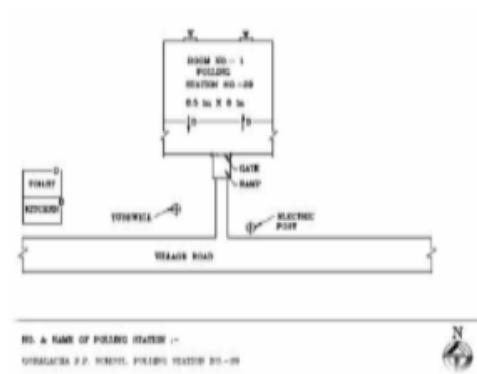

নির্বাচক নিবন্ধন আধিকারিকের স্বাক্ষর

Nazri Naksha

Google Map View

Polling Station Building Front View

Polling Station Front View

Cad View

Key MAP View

1 নাম : দাইয়ান আলি বেগ পিতার নাম: ইসমাইল বেগ বাড়ির নং : n0027 বয়স : 28 লিঙ্গ : পুরুষ	NSE1712082 ফটো উপলব্ধ	2 নাম : আমিনা বেওয়া স্বামীর নাম: মাল্লান সেখ বাড়ির নং : n0108 বয়স : 43 লিঙ্গ : মহিলা	NSE1679554 ফটো উপলব্ধ	3 নাম : রাকিমা বিবি স্বামীর নাম: নিজামউদ্দিন খাঁ বাড়ির নং : n0110 বয়স : 34 লিঙ্গ : মহিলা	NSE1169044 ফটো উপলব্ধ
4 নাম : রোজিনা খাতুন পিতার নাম: আব্দুল রসিদ খাঁ বাড়ির নং : n0144 বয়স : 29 লিঙ্গ : মহিলা	NSE1958701 ফটো উপলব্ধ	5 নাম : মেহেরুন বিবি সেখ স্বামীর নাম: শাহারোদ্দিন সেখ বাড়ির নং : n0091 বয়স : 40 লিঙ্গ : মহিলা	FLL1404300 ফটো উপলব্ধ	6 নাম : রুনা বিবি স্বামীর নাম: ইনসান বেগ বাড়ির নং : n0012 বয়স : 28 লিঙ্গ : মহিলা	NSE1817733 ফটো উপলব্ধ
7 নাম : সালেহার বেওয়া পিতার নাম: দায়ুদ আলি বেগ বাড়ির নং : n0014 বয়স : 62 লিঙ্গ : মহিলা	FLL1306836 ফটো উপলব্ধ	8 নাম : নুরনেছাবিবি স্বামীর নাম: দায়ুদ আলি বেগ বাড়ির নং : n0014 বয়স : 71 লিঙ্গ : মহিলা	FLL1306828 ফটো উপলব্ধ	9 নাম : মুনঈমা বিবি স্বামীর নাম: নুর হোসেন বেগ বাড়ির নং : n0014 বয়স : 32 লিঙ্গ : মহিলা	NSE1377571 ফটো উপলব্ধ
10 নাম : নুর হোসেন বেগ পিতার নাম: দাউদ আলি বেগ বাড়ির নং : n0014 বয়স : 40 লিঙ্গ : পুরুষ	FLL3310349 ফটো উপলব্ধ	11 নাম : সাবানা বিবি স্বামীর নাম: কাদের সেখ বাড়ির নং : n0000 বয়স : 40 লিঙ্গ : মহিলা	NSE1712678 ফটো উপলব্ধ	12 নাম : মোঃ সারফরাজ বেগ পিতার নাম: নুর ইসলাম বেগ বাড়ির নং : এন0014 বয়স : 25 লিঙ্গ : পুরুষ	NSE1993823 ফটো উপলব্ধ
13 নাম : জুলেখা বিবি স্বামীর নাম: মোঃ হাসানুর জামান বেগ বাড়ির নং : n0016 বয়স : 31 লিঙ্গ : মহিলা	NSE1712298 ফটো উপলব্ধ	14 নাম : মাহাবুদ্দিন বেগ পিতার নাম: আয়ুব আলি বেগ বাড়ির নং : n0016 বয়স : 45 লিঙ্গ : পুরুষ	NSE2097913 ফটো উপলব্ধ	15 নাম : রসিদা বিবি স্বামীর নাম: ইলিয়াস বেগ বাড়ির নং : n0027 বয়স : 66 লিঙ্গ : মহিলা	FLL1306414 ফটো উপলব্ধ
16 নাম : ইসমাইল বেগ পিতার নাম: ইলিয়াস বেগ বাড়ির নং : n0027 বয়স : 52 লিঙ্গ : পুরুষ	WB/17/119/159351 ফটো উপলব্ধ	17 নাম : হাসিনাবিবি স্বামীর নাম: ইসমাইল বেগ বাড়ির নং : n0027 বয়স : 50 লিঙ্গ : মহিলা	FLL1306430 ফটো উপলব্ধ	18 নাম : রফিকুল আলি বেগ পিতার নাম: মোঃ ইসমাইল আলি বেগ বাড়ির নং : n0027 বয়স : 31 লিঙ্গ : পুরুষ	NSE1377472 ফটো উপলব্ধ
19 নাম : তনুজা বিবি স্বামীর নাম: নুরের পিয়ার বেগ বাড়ির নং : n0014 বয়স : 31 লিঙ্গ : মহিলা	NSE1801331 ফটো উপলব্ধ	20 নাম : নুর ইসলাম বেগ পিতার নাম: দায়ুদ আলি বেগ বাড়ির নং : n0014 বয়স : 52 লিঙ্গ : পুরুষ	NSE2062925 ফটো উপলব্ধ	21 নাম : খাতিজা বিবি স্বামীর নাম: নুরইসলাম বেগ বাড়ির নং : n0014 বয়স : 47 লিঙ্গ : মহিলা	FLL1306844 ফটো উপলব্ধ
22 নাম : মোঃ হায়দার আলি বেগ পিতার নাম: হাজী আয়ুব আলি বেগ বাড়ির নং : n0016 বয়স : 55 লিঙ্গ : পুরুষ	NSE2097921 ফটো উপলব্ধ	23 নাম : মোসাঃ রহিদা বিবি স্বামীর নাম: মোঃ হায়দার আলি বেগ বাড়ির নং : n0016 বয়স : 50 লিঙ্গ : মহিলা	NSE2097954 ফটো উপলব্ধ	24 নাম : মোঃ আকরম সেখ মায়ের নাম: সালেহার বেওয়া বাড়ির নং : n0014 বয়স : 37 লিঙ্গ : পুরুষ	FLL3310299 ফটো উপলব্ধ
25 নাম : নুরের পিয়ার বেগ পিতার নাম: দাউদ আলি বেগ বাড়ির নং : n0014 বয়স : 34 লিঙ্গ : পুরুষ	NSE1259811 ফটো উপলব্ধ	26 নাম : সিরাজুল আলি বেগ পিতার নাম: আলি হাসান বেগ বাড়ির নং : n0105 বয়স : 37 লিঙ্গ : পুরুষ	FLL3397593 ফটো উপলব্ধ	27 নাম : পাপিয়া বিবি স্বামীর নাম: আমিন উদ্দিন বেগ বাড়ির নং : n0106 বয়স : 37 লিঙ্গ : মহিলা	NSE1496140 ফটো উপলব্ধ
28 নাম : নার্গিস খাতুন পিতার নাম: নিয়ামত আলি বেগ বাড়ির নং : এন0027 বয়স : 23 লিঙ্গ : মহিলা	NSE2281095 ফটো উপলব্ধ	29 নাম : ইবনে সহিম জামান বেগ পিতার নাম: মোঃ হায়দার আলি বেগ বাড়ির নং : এন016 বয়স : 23 লিঙ্গ : পুরুষ	NSE2361525 ফটো উপলব্ধ	30 নাম : সফিউদ্দিন বেগ পিতার নাম: আসগার আলি বেগ বাড়ির নং : n0012 বয়স : 40 লিঙ্গ : পুরুষ	FLL2719284 ফটো উপলব্ধ