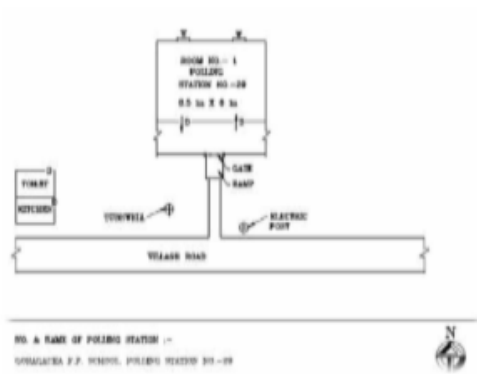

নির্বাচক নিবন্ধন আধিকারিকের স্বাক্ষর

Nazri Naksha

Google Map View

Polling Station Building Front View

Polling Station Front View

Cad View

Key MAP View

1 নাম : দাইয়ান আলি বেগ পিতার নাম: ইসমাইল বেগ বাড়ির নং : n0027 বয়স : 28 লিঙ্গ : পুরুষ	NSE1712082 ফটো উপলব্ধ	2 নাম : আমিনা বেওয়া স্বামীর নাম: মাল্লান সেখ বাড়ির নং : n0108 বয়স : 43 লিঙ্গ : মহিলা	NSE1679554 ফটো উপলব্ধ	3 নাম : রাকিমা বিবি স্বামীর নাম: নিজামউদ্দিন খাঁ বাড়ির নং : n0110 বয়স : 34 লিঙ্গ : মহিলা	NSE1169044 ফটো উপলব্ধ
4 নাম : রোজিনা খাতুন পিতার নাম: আব্দুল রসিদ খাঁ বাড়ির নং : n0144 বয়স : 29 লিঙ্গ : মহিলা	NSE1958701 ফটো উপলব্ধ	5 নাম : মেহেরুন বিবি সেখ স্বামীর নাম: শাহারোদ্দিন সেখ বাড়ির নং : n0091 বয়স : 40 লিঙ্গ : মহিলা	FLL1404300 ফটো উপলব্ধ	6 নাম : রুনা বিবি স্বামীর নাম: ইনসান বেগ বাড়ির নং : n0012 বয়স : 28 লিঙ্গ : মহিলা	NSE1817733 ফটো উপলব্ধ
7 নাম : সালেহার বেওয়া পিতার নাম: দায়ুদ আলি বেগ বাড়ির নং : n0014 বয়স : 62 লিঙ্গ : মহিলা	FLL1306836 ফটো উপলব্ধ	8 নাম : নুরনেছাবিবি স্বামীর নাম: দায়ুদ আলি বেগ বাড়ির নং : n0014 বয়স : 71 লিঙ্গ : মহিলা	FLL1306828 ফটো উপলব্ধ	9 নাম : মুনঈমা বিবি স্বামীর নাম: নুর হোসেন বেগ বাড়ির নং : n0014 বয়স : 32 লিঙ্গ : মহিলা	NSE1377571 ফটো উপলব্ধ
10 নাম : নুর হোসেন বেগ পিতার নাম: দাউদ আলি বেগ বাড়ির নং : n0014 বয়স : 40 লিঙ্গ : পুরুষ	FLL3310349 ফটো উপলব্ধ	11 নাম : সাবানা বিবি স্বামীর নাম: কাদের সেখ বাড়ির নং : n0000 বয়স : 40 লিঙ্গ : মহিলা	NSE1712678 ফটো উপলব্ধ	12 নাম : মোঃ সারফরাজ বেগ পিতার নাম: নুর ইসলাম বেগ বাড়ির নং : এন0014 বয়স : 25 লিঙ্গ : পুরুষ	NSE1993823 ফটো উপলব্ধ
13 নাম : জুলেখা বিবি স্বামীর নাম: মোঃ হাসানুর জামান বেগ বাড়ির নং : n0016 বয়স : 31 লিঙ্গ : মহিলা	NSE1712298 ফটো উপলব্ধ	14 নাম : মাহাবুদ্দিন বেগ পিতার নাম: আয়ুব আলি বেগ বাড়ির নং : n0016 বয়স : 45 লিঙ্গ : পুরুষ	NSE2097913 ফটো উপলব্ধ	15 নাম : রসিদা বিবি স্বামীর নাম: ইলিয়াস বেগ বাড়ির নং : n0027 বয়স : 66 লিঙ্গ : মহিলা	FLL1306414 ফটো উপলব্ধ
16 নাম : ইসমাইল বেগ পিতার নাম: ইলিয়াস বেগ বাড়ির নং : n0027 বয়স : 52 লিঙ্গ : পুরুষ	WB/17/119/159351 ফটো উপলব্ধ	17 নাম : হাসিনাবিবি স্বামীর নাম: ইসমাইল বেগ বাড়ির নং : n0027 বয়স : 50 লিঙ্গ : মহিলা	FLL1306430 ফটো উপলব্ধ	18 নাম : রফিকুল আলি বেগ পিতার নাম: মোঃ ইসমাইল আলি বেগ বাড়ির নং : n0027 বয়স : 31 লিঙ্গ : পুরুষ	NSE1377472 ফটো উপলব্ধ
19 নাম : তনুজা বিবি স্বামীর নাম: নুরের পিয়ার বেগ বাড়ির নং : n0014 বয়স : 31 লিঙ্গ : মহিলা	NSE1801331 ফটো উপলব্ধ	20 নাম : নুর ইসলাম বেগ পিতার নাম: দায়ুদ আলি বেগ বাড়ির নং : n0014 বয়স : 52 লিঙ্গ : পুরুষ	NSE2062925 ফটো উপলব্ধ	21 নাম : খাতিজা বিবি স্বামীর নাম: নুরইসলাম বেগ বাড়ির নং : n0014 বয়স : 47 লিঙ্গ : মহিলা	FLL1306844 ফটো উপলব্ধ
22 নাম : মোঃ হায়দার আলি বেগ পিতার নাম: হাজী আয়ুব আলি বেগ বাড়ির নং : n0016 বয়স : 55 লিঙ্গ : পুরুষ	NSE2097921 ফটো উপলব্ধ	23 নাম : মোসাঃ রহিদা বিবি স্বামীর নাম: মোঃ হায়দার আলি বেগ বাড়ির নং : n0016 বয়স : 50 লিঙ্গ : মহিলা	NSE2097954 ফটো উপলব্ধ	24 নাম : মোঃ আকরম সেখ মায়ের নাম: সালেহার বেওয়া বাড়ির নং : n0014 বয়স : 37 লিঙ্গ : পুরুষ	FLL3310299 ফটো উপলব্ধ
25 নাম : নুরের পিয়ার বেগ পিতার নাম: দাউদ আলি বেগ বাড়ির নং : n0014 বয়স : 34 লিঙ্গ : পুরুষ	NSE1259811 ফটো উপলব্ধ	26 নাম : সিরাজুল আলি বেগ পিতার নাম: আলি হাসান বেগ বাড়ির নং : n0105 বয়স : 37 লিঙ্গ : পুরুষ	FLL3397593 ফটো উপলব্ধ	27 নাম : পাপিয়া বিবি স্বামীর নাম: আমিন উদ্দিন বেগ বাড়ির নং : n0106 বয়স : 37 লিঙ্গ : মহিলা	NSE1496140 ফটো উপলব্ধ
28 নাম : নার্গিস খাতুন পিতার নাম: নিয়ামত আলি বেগ বাড়ির নং : এন0027 বয়স : 23 লিঙ্গ : মহিলা	NSE2281095 ফটো উপলব্ধ	29 নাম : ইবনে সহিম জামান বেগ পিতার নাম: মোঃ হায়দার আলি বেগ বাড়ির নং : এন016 বয়স : 23 লিঙ্গ : পুরুষ	NSE2361525 ফটো উপলব্ধ	30 নাম : সফিউদ্দিন বেগ পিতার নাম: আসগার আলি বেগ বাড়ির নং : n0012 বয়স : 40 লিঙ্গ : পুরুষ	FLL2719284 ফটো উপলব্ধ