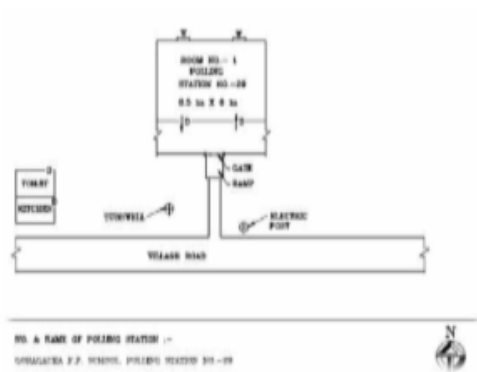

নির্বাচক নিবন্ধন আধিকারিকের স্বাক্ষর

Nazri Naksha

Google Map View

Polling Station Building Front View

Polling Station Front View

Cad View

Key MAP View

1 নাম : দাইয়ান আলি বেগ পিতার নাম: ইসমাইল বেগ বাড়ির নং : n0027 বয়স : 28 লিঙ্গ : পুরুষ	NSE1712082 ফটো উপলব্ধ	2 নাম : আমিনা বেওয়া স্বামীর নাম: মাল্লান সেখ বাড়ির নং : n0108 বয়স : 43 লিঙ্গ : মহিলা	NSE1679554 ফটো উপলব্ধ	3 নাম : রাকিমা বিবি স্বামীর নাম: নিজামউদ্দিন খাঁ বাড়ির নং : n0110 বয়স : 34 লিঙ্গ : মহিলা	NSE1169044 ফটো উপলব্ধ
4 নাম : রোজিনা খাতুন পিতার নাম: আব্দুল রসিদ খাঁ বাড়ির নং : n0144 বয়স : 29 লিঙ্গ : মহিলা	NSE1958701 ফটো উপলব্ধ	5 নাম : মেহেরুন বিবি সেখ স্বামীর নাম: শাহারোদ্দিন সেখ বাড়ির নং : n0091 বয়স : 40 লিঙ্গ : মহিলা	FLL1404300 ফটো উপলব্ধ	6 নাম : রুনা বিবি স্বামীর নাম: ইনসান বেগ বাড়ির নং : n0012 বয়স : 28 লিঙ্গ : মহিলা	NSE1817733 ফটো উপলব্ধ
7 নাম : সালেহার বেওয়া পিতার নাম: দায়ুদ আলি বেগ বাড়ির নং : n0014 বয়স : 62 লিঙ্গ : মহিলা	FLL1306836 ফটো উপলব্ধ	8 নাম : নুরনেছাবিবি স্বামীর নাম: দায়ুদ আলি বেগ বাড়ির নং : n0014 বয়স : 71 লিঙ্গ : মহিলা	FLL1306828 ফটো উপলব্ধ	9 নাম : মুনঈমা বিবি স্বামীর নাম: নুর হোসেন বেগ বাড়ির নং : n0014 বয়স : 32 লিঙ্গ : মহিলা	NSE1377571 ফটো উপলব্ধ
10 নাম : নুর হোসেন বেগ পিতার নাম: দাউদ আলি বেগ বাড়ির নং : n0014 বয়স : 40 লিঙ্গ : পুরুষ	FLL3310349 ফটো উপলব্ধ	11 নাম : সাবানা বিবি স্বামীর নাম: কাদের সেখ বাড়ির নং : n0000 বয়স : 40 লিঙ্গ : মহিলা	NSE1712678 ফটো উপলব্ধ	12 নাম : মোঃ সারফরাজ বেগ পিতার নাম: নুর ইসলাম বেগ বাড়ির নং : এন0014 বয়স : 25 লিঙ্গ : পুরুষ	NSE1993823 ফটো উপলব্ধ
13 নাম : জুলেখা বিবি স্বামীর নাম: মোঃ হাসানুর জামান বেগ বাড়ির নং : n0016 বয়স : 31 লিঙ্গ : মহিলা	NSE1712298 ফটো উপলব্ধ	14 নাম : মাহাবুদ্দিন বেগ পিতার নাম: আয়ুব আলি বেগ বাড়ির নং : n0016 বয়স : 45 লিঙ্গ : পুরুষ	NSE2097913 ফটো উপলব্ধ	15 নাম : রসিদা বিবি স্বামীর নাম: ইলিয়াস বেগ বাড়ির নং : n0027 বয়স : 66 লিঙ্গ : মহিলা	FLL1306414 ফটো উপলব্ধ
16 নাম : ইসমাইল বেগ পিতার নাম: ইলিয়াস বেগ বাড়ির নং : n0027 বয়স : 52 লিঙ্গ : পুরুষ	WB/17/119/159351 ফটো উপলব্ধ	17 নাম : হাসিনাবিবি স্বামীর নাম: ইসমাইল বেগ বাড়ির নং : n0027 বয়স : 50 লিঙ্গ : মহিলা	FLL1306430 ফটো উপলব্ধ	18 নাম : রফিকুল আলি বেগ পিতার নাম: মোঃ ইসমাইল আলি বেগ বাড়ির নং : n0027 বয়স : 31 লিঙ্গ : পুরুষ	NSE1377472 ফটো উপলব্ধ
19 নাম : তনুজা বিবি স্বামীর নাম: নুরের পিয়ার বেগ বাড়ির নং : n0014 বয়স : 31 লিঙ্গ : মহিলা	NSE1801331 ফটো উপলব্ধ	20 নাম : নুর ইসলাম বেগ পিতার নাম: দায়ুদ আলি বেগ বাড়ির নং : n0014 বয়স : 52 লিঙ্গ : পুরুষ	NSE2062925 ফটো উপলব্ধ	21 নাম : খাতিজা বিবি স্বামীর নাম: নুরইসলাম বেগ বাড়ির নং : n0014 বয়স : 47 লিঙ্গ : মহিলা	FLL1306844 ফটো উপলব্ধ
22 নাম : মোঃ হায়দার আলি বেগ পিতার নাম: হাজী আয়ুব আলি বেগ বাড়ির নং : n0016 বয়স : 55 লিঙ্গ : পুরুষ	NSE2097921 ফটো উপলব্ধ	23 নাম : মোসাঃ রহিদা বিবি স্বামীর নাম: মোঃ হায়দার আলি বেগ বাড়ির নং : n0016 বয়স : 50 লিঙ্গ : মহিলা	NSE2097954 ফটো উপলব্ধ	24 নাম : মোঃ আকরম সেখ মায়ের নাম: সালেহার বেওয়া বাড়ির নং : n0014 বয়স : 37 লিঙ্গ : পুরুষ	FLL3310299 ফটো উপলব্ধ
25 নাম : নুরের পিয়ার বেগ পিতার নাম: দাউদ আলি বেগ বাড়ির নং : n0014 বয়স : 34 লিঙ্গ : পুরুষ	NSE1259811 ফটো উপলব্ধ	26 নাম : সিরাজুল আলি বেগ পিতার নাম: আলি হাসান বেগ বাড়ির নং : n0105 বয়স : 37 লিঙ্গ : পুরুষ	FLL3397593 ফটো উপলব্ধ	27 নাম : পাপিয়া বিবি স্বামীর নাম: আমিন উদ্দিন বেগ বাড়ির নং : n0106 বয়স : 37 লিঙ্গ : মহিলা	NSE1496140 ফটো উপলব্ধ
28 নাম : নার্গিস খাতুন পিতার নাম: নিয়ামত আলি বেগ বাড়ির নং : এন0027 বয়স : 23 লিঙ্গ : মহিলা	NSE2281095 ফটো উপলব্ধ	29 নাম : ইবনে সহিম জামান বেগ পিতার নাম: মোঃ হায়দার আলি বেগ বাড়ির নং : এন016 বয়স : 23 লিঙ্গ : পুরুষ	NSE2361525 ফটো উপলব্ধ	30 নাম : সফিউদ্দিন বেগ পিতার নাম: আসগার আলি বেগ বাড়ির নং : n0012 বয়স : 40 লিঙ্গ : পুরুষ	FLL2719284 ফটো উপলব্ধ