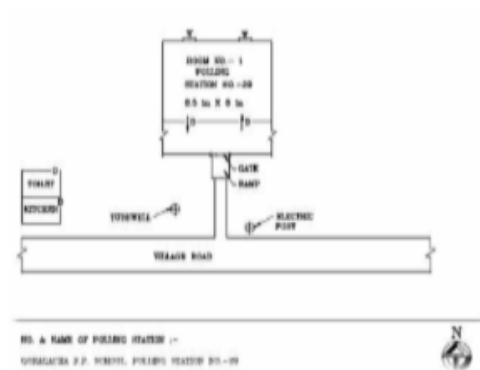

নির্বাচক নিবন্ধন আধিকারিকের স্বাক্ষর

Nazri Naksha

Google Map View

Polling Station Building Front View

Polling Station Front View

Cad View

Key MAP View

1 নাম : মন্দিরা গুপ্ত স্বামীর নাম: প্রসেনজিৎ গুপ্ত বাড়ির নং : n0234 বয়স : 28 লিঙ্গ : মহিলা	NSE1945922	ফটো উপলব্ধ	2 নাম : পৌরব কুমার রায় পিতার নাম: পরিমল রায় বাড়ির নং : n0001 বয়স : 31 লিঙ্গ : পুরুষ	NSE1378207	ফটো উপলব্ধ	3 নাম : মধুমিতা হালদার পিতার নাম: বরুণ হালদার বাড়ির নং : এন0001 বয়স : 27 লিঙ্গ : মহিলা	NSE2309474	ফটো উপলব্ধ
4 নাম : অনুপ কুমার ঘরামী পিতার নাম: মেঘনাথ ঘরামী বাড়ির নং : 91 বয়স : 49 লিঙ্গ : পুরুষ	NSE2063345	ফটো উপলব্ধ	5 নাম : কালাচাঁদ ঘরামী পিতার নাম: আশুতোষ ঘরামী বাড়ির নং : n0004 বয়স : 69 লিঙ্গ : পুরুষ	NSE2063261	ফটো উপলব্ধ	6 নাম : স্বপ্না ঘরামী স্বামীর নাম: কালাচাঁদ ঘরামী বাড়ির নং : n0004 বয়স : 61 লিঙ্গ : মহিলা	NSE2063279	ফটো উপলব্ধ
7 নাম : জয়দ্বীপ ঘরামী পিতার নাম: কালাচাঁদ ঘরামী বাড়ির নং : n0004 বয়স : 41 লিঙ্গ : পুরুষ	FLL2730836	ফটো উপলব্ধ	8 নাম : শুভদ্বীপ ঘরামী পিতার নাম: কালাচাঁদ ঘরামী বাড়ির নং : n0004 বয়স : 36 লিঙ্গ : পুরুষ	FLL3399714	ফটো উপলব্ধ	9 নাম : পোরাচাঁদ ঘরামী পিতার নাম: আশুতোষ ঘরামী বাড়ির নং : n0005 বয়স : 65 লিঙ্গ : পুরুষ	WB/17/119/183747	ফটো উপলব্ধ
10 নাম : চণ্ডীরানী ঘরামী স্বামীর নাম: পোরাচাঁদ ঘরামী বাড়ির নং : n0005 বয়স : 59 লিঙ্গ : মহিলা	WB/17/119/183746	ফটো উপলব্ধ	11 নাম : শিবানী নন্দর রায় স্বামীর নাম: প্রদীপ কুমার রায় ঘরামী বাড়ির নং : n0006 বয়স : 55 লিঙ্গ : মহিলা	FLL2730844	ফটো উপলব্ধ	12 নাম : শীলা ঘরামী স্বামীর নাম: মেঘনাথ ঘরামী বাড়ির নং : 92 বয়স : 80 লিঙ্গ : মহিলা	NSE2063410	ফটো উপলব্ধ
13 নাম : কিশোর ঘরামী পিতার নাম: মেঘনাথ ঘরামী বাড়ির নং : n0007 বয়স : 63 লিঙ্গ : পুরুষ	WB/17/119/183652	ফটো উপলব্ধ	14 নাম : রুমা ঘরামী স্বামীর নাম: কিশোর ঘরামী বাড়ির নং : 92 বয়স : 54 লিঙ্গ : মহিলা	NSE2063428	ফটো উপলব্ধ	15 নাম : অপর্ণা ঘরামী স্বামীর নাম: অনুপ ঘরামী বাড়ির নং : 91 বয়স : 39 লিঙ্গ : মহিলা	NSE0109025	ফটো উপলব্ধ
16 নাম : পরীরানী ঘরামী স্বামীর নাম: মৃত্যুঞ্জয় ঘরামী বাড়ির নং : n0009 বয়স : 63 লিঙ্গ : মহিলা	WB/17/119/183093	ফটো উপলব্ধ	17 নাম : সুপ্রিয়া ঘরামী পিতার নাম: মৃত্যুঞ্জয় ঘরামী বাড়ির নং : n0009 বয়স : 31 লিঙ্গ : মহিলা	NSE1592138	ফটো উপলব্ধ	18 নাম : ধনঞ্জয় ঘরামী পিতার নাম: জিতেন্দ্রনাথ ঘরামী বাড়ির নং : n0010 বয়স : 59 লিঙ্গ : পুরুষ	WB/17/119/183061	ফটো উপলব্ধ
19 নাম : আল্পনা ঘরামী স্বামীর নাম: ধনঞ্জয় ঘরামী বাড়ির নং : n0010 বয়স : 53 লিঙ্গ : মহিলা	WB/17/119/183674	ফটো উপলব্ধ	20 নাম : ভবসিন্ধু ঘরামী পিতার নাম: বিভাস্তু ঘরামী বাড়ির নং : n0011 বয়স : 76 লিঙ্গ : পুরুষ	WB/17/119/183563	ফটো উপলব্ধ	21 নাম : অঞ্জলী ঘরামী স্বামীর নাম: ভবসিন্ধু ঘরামী বাড়ির নং : n0011 বয়স : 66 লিঙ্গ : মহিলা	WB/17/119/183551	ফটো উপলব্ধ
22 নাম : দীপিকা ঘরামী(কয়াল) স্বামীর নাম: সর্মীর ঘরামী বাড়ির নং : n0011 বয়স : 33 লিঙ্গ : মহিলা	NSE1378066	ফটো উপলব্ধ	23 নাম : চৈতালী ঘরামী পিতার নাম: ভবসিন্ধু ঘরামী বাড়ির নং : n0011 বয়স : 37 লিঙ্গ : মহিলা	NSE0109173	ফটো উপলব্ধ	24 নাম : সমরেশ রায় পিতার নাম: কালাচাঁদ ঘরামী বাড়ির নং : n0004 বয়স : 44 লিঙ্গ : পুরুষ	FLL2339810	ফটো উপলব্ধ
25 নাম : সৌম্যদীপ রায় পিতার নাম: প্রদীপ কুমার রায় বাড়ির নং : এন0006 বয়স : 25 লিঙ্গ : পুরুষ	NSE1969187	ফটো উপলব্ধ	26 নাম : সন্দীপ ঘোরাামী পিতার নাম: কমলকুমার ঘোরাামী বাড়ির নং : n0003 বয়স : 46 লিঙ্গ : পুরুষ	FLL2339828	ফটো উপলব্ধ	27 নাম : কাকলী ঘরামী (নন্দর) স্বামীর নাম: সুদীপ ঘরামী বাড়ির নং : n0003 বয়স : 42 লিঙ্গ : মহিলা	NSE0108894	ফটো উপলব্ধ
28 নাম : সুদীপ ঘরামী পিতার নাম: কমল ঘরামী বাড়ির নং : n0003 বয়স : 48 লিঙ্গ : পুরুষ	WB/17/119/183729	ফটো উপলব্ধ	29 নাম : অসীমা ঘরামী স্বামীর নাম: কমল কুমার ঘরামী বাড়ির নং : n0003 বয়স : 66 লিঙ্গ : মহিলা	WB/17/119/183540	ফটো উপলব্ধ	30 নাম : ঠাকুরানী পাইক স্বামীর নাম: ভীষ্মদেব পাইক বাড়ির নং : n0002 বয়স : 36 লিঙ্গ : মহিলা	NSE1018738	ফটো উপলব্ধ