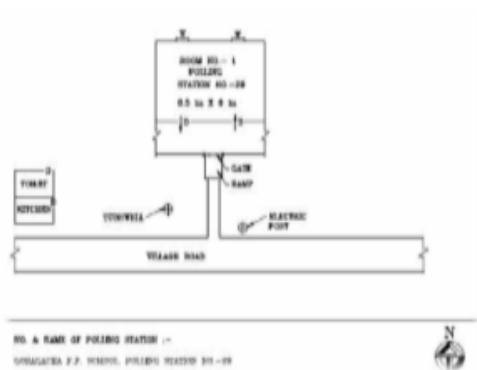

নির্বাচক নিবন্ধন আধিকারিকের স্বাক্ষর

Nazri Naksha

Google Map View

Polling Station Building Front View

Polling Station Front View

Cad View

Key MAP View

1 নাম : মন্দিরা গুপ্ত স্বামীর নাম: প্রসেনজিৎ গুপ্ত বাড়ির নং : n0234 বয়স : 28 লিঙ্গ : মহিলা	NSE1945922	ফটো উপলব্ধ	2 নাম : পৌরব কুমার রায় পিতার নাম: পরিমল রায় বাড়ির নং : n0001 বয়স : 31 লিঙ্গ : পুরুষ	NSE1378207	ফটো উপলব্ধ	3 নাম : মধুমিতা হালদার পিতার নাম: বরুণ হালদার বাড়ির নং : এন0001 বয়স : 27 লিঙ্গ : মহিলা	NSE2309474	ফটো উপলব্ধ
4 নাম : অনুপ কুমার ঘরামী পিতার নাম: মেঘনাথ ঘরামী বাড়ির নং : 91 বয়স : 49 লিঙ্গ : পুরুষ	NSE2063345	ফটো উপলব্ধ	5 নাম : কালাচাঁদ ঘরামী পিতার নাম: আশুতোষ ঘরামী বাড়ির নং : n0004 বয়স : 69 লিঙ্গ : পুরুষ	NSE2063261	ফটো উপলব্ধ	6 নাম : স্বপ্না ঘরামী স্বামীর নাম: কালাচাঁদ ঘরামী বাড়ির নং : n0004 বয়স : 61 লিঙ্গ : মহিলা	NSE2063279	ফটো উপলব্ধ
7 নাম : জয়দ্বীপ ঘরামী পিতার নাম: কালাচাঁদ ঘরামী বাড়ির নং : n0004 বয়স : 41 লিঙ্গ : পুরুষ	FLL2730836	ফটো উপলব্ধ	8 নাম : শুভদ্বীপ ঘরামী পিতার নাম: কালাচাঁদ ঘরামী বাড়ির নং : n0004 বয়স : 36 লিঙ্গ : পুরুষ	FLL3399714	ফটো উপলব্ধ	9 নাম : পোরাচাঁদ ঘরামী পিতার নাম: আশুতোষ ঘরামী বাড়ির নং : n0005 বয়স : 65 লিঙ্গ : পুরুষ	WB/17/119/183747	ফটো উপলব্ধ
10 নাম : চণ্ডীরানী ঘরামী স্বামীর নাম: পোরাচাঁদ ঘরামী বাড়ির নং : n0005 বয়স : 59 লিঙ্গ : মহিলা	WB/17/119/183746	ফটো উপলব্ধ	11 নাম : শিবানী নন্দর রায় স্বামীর নাম: প্রদীপ কুমার রায় ঘরামী বাড়ির নং : n0006 বয়স : 55 লিঙ্গ : মহিলা	FLL2730844	ফটো উপলব্ধ	12 নাম : শীলা ঘরামী স্বামীর নাম: মেঘনাথ ঘরামী বাড়ির নং : 92 বয়স : 80 লিঙ্গ : মহিলা	NSE2063410	ফটো উপলব্ধ
13 নাম : কিশোর ঘরামী পিতার নাম: মেঘনাথ ঘরামী বাড়ির নং : n0007 বয়স : 63 লিঙ্গ : পুরুষ	WB/17/119/183652	ফটো উপলব্ধ	14 নাম : রুমা ঘরামী স্বামীর নাম: কিশোর ঘরামী বাড়ির নং : 92 বয়স : 54 লিঙ্গ : মহিলা	NSE2063428	ফটো উপলব্ধ	15 নাম : অপর্ণা ঘরামী স্বামীর নাম: অনুপ ঘরামী বাড়ির নং : 91 বয়স : 39 লিঙ্গ : মহিলা	NSE0109025	ফটো উপলব্ধ
16 নাম : পরীরানী ঘরামী স্বামীর নাম: মৃত্যুঞ্জয় ঘরামী বাড়ির নং : n0009 বয়স : 63 লিঙ্গ : মহিলা	WB/17/119/183093	ফটো উপলব্ধ	17 নাম : সুপ্রিয়া ঘরামী পিতার নাম: মৃত্যুঞ্জয় ঘরামী বাড়ির নং : n0009 বয়স : 31 লিঙ্গ : মহিলা	NSE1592138	ফটো উপলব্ধ	18 নাম : ধনঞ্জয় ঘরামী পিতার নাম: জিতেন্দ্রনাথ ঘরামী বাড়ির নং : n0010 বয়স : 59 লিঙ্গ : পুরুষ	WB/17/119/183061	ফটো উপলব্ধ
19 নাম : আল্পনা ঘরামী স্বামীর নাম: ধনঞ্জয় ঘরামী বাড়ির নং : n0010 বয়স : 53 লিঙ্গ : মহিলা	WB/17/119/183674	ফটো উপলব্ধ	20 নাম : ভবসিন্ধু ঘরামী পিতার নাম: বিভাস্তু ঘরামী বাড়ির নং : n0011 বয়স : 76 লিঙ্গ : পুরুষ	WB/17/119/183563	ফটো উপলব্ধ	21 নাম : অঞ্জলী ঘরামী স্বামীর নাম: ভবসিন্ধু ঘরামী বাড়ির নং : n0011 বয়স : 66 লিঙ্গ : মহিলা	WB/17/119/183551	ফটো উপলব্ধ
22 নাম : দীপিকা ঘরামী(কয়াল) স্বামীর নাম: সর্মীর ঘরামী বাড়ির নং : n0011 বয়স : 33 লিঙ্গ : মহিলা	NSE1378066	ফটো উপলব্ধ	23 নাম : চৈতালী ঘরামী পিতার নাম: ভবসিন্ধু ঘরামী বাড়ির নং : n0011 বয়স : 37 লিঙ্গ : মহিলা	NSE0109173	ফটো উপলব্ধ	24 নাম : সমরেশ রায় পিতার নাম: কালাচাঁদ ঘরামী বাড়ির নং : n0004 বয়স : 44 লিঙ্গ : পুরুষ	FLL2339810	ফটো উপলব্ধ
25 নাম : সৌম্যদীপ রায় পিতার নাম: প্রদীপ কুমার রায় বাড়ির নং : এন0006 বয়স : 25 লিঙ্গ : পুরুষ	NSE1969187	ফটো উপলব্ধ	26 নাম : সন্দীপ ঘোরাামী পিতার নাম: কমলকুমার ঘোরাামী বাড়ির নং : n0003 বয়স : 46 লিঙ্গ : পুরুষ	FLL2339828	ফটো উপলব্ধ	27 নাম : কাকলী ঘরামী (নন্দর) স্বামীর নাম: সুদীপ ঘরামী বাড়ির নং : n0003 বয়স : 42 লিঙ্গ : মহিলা	NSE0108894	ফটো উপলব্ধ
28 নাম : সুদীপ ঘরামী পিতার নাম: কমল ঘরামী বাড়ির নং : n0003 বয়স : 48 লিঙ্গ : পুরুষ	WB/17/119/183729	ফটো উপলব্ধ	29 নাম : অসীমা ঘরামী স্বামীর নাম: কমল কুমার ঘরামী বাড়ির নং : n0003 বয়স : 66 লিঙ্গ : মহিলা	WB/17/119/183540	ফটো উপলব্ধ	30 নাম : ঠাকুরানী পাইক স্বামীর নাম: ভীষ্মদেব পাইক বাড়ির নং : n0002 বয়স : 36 লিঙ্গ : মহিলা	NSE1018738	ফটো উপলব্ধ