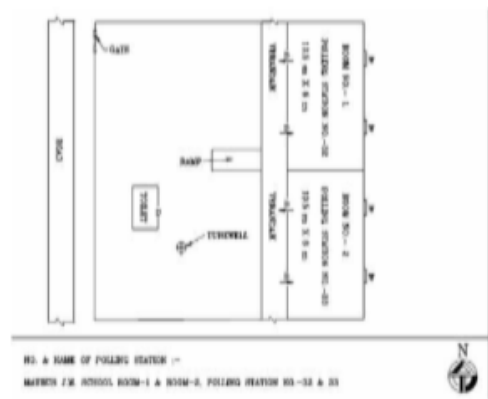

নির্বাচক নিবন্ধন আধিকারিকের স্বাক্ষর

Nazri Naksha

Google Map View

Polling Station Building Front View

Polling Station Front View

Cad View

Key MAP View

1 নাম : প্রীতম মন্ডল পিতার নাম: পলাশ মন্ডল বাড়ির নং : এন0088 বয়স : 25 লিঙ্গ : পুরুষ	NSE2022465 ফটো উপলব্ধ	2 নাম : লক্ষ্মী খাটুয়া মন্ডল স্বামীর নাম: প্রদীপ মন্ডল বাড়ির নং : এন0088 বয়স : 37 লিঙ্গ : মহিলা	NSE2310316 ফটো উপলব্ধ	3 নাম : সুবীর চন্দ্র নস্কর পিতার নাম: ক্ষিতিশ চন্দ্র নস্কর বাড়ির নং : n0153 বয়স : 72 লিঙ্গ : পুরুষ	NSE2115459 ফটো উপলব্ধ
4 নাম : বিশুজিৎ নস্কর পিতার নাম: সত্য রঞ্জন নস্কর বাড়ির নং : n0153 বয়স : 24 লিঙ্গ : পুরুষ	NSE2115533 ফটো উপলব্ধ	5 নাম : সুদীপ পুরকাইত পিতার নাম: সুপ্রিয় পুরকাইত বাড়ির নং : n0001 বয়স : 27 লিঙ্গ : পুরুষ	NSE1818244 ফটো উপলব্ধ	6 নাম : কৃষ্ণা হালদার স্বামীর নাম: বিমল হালদার বাড়ির নং : এন001 বয়স : 41 লিঙ্গ : মহিলা	FLL3400165 ফটো উপলব্ধ
7 নাম : সুজন পুরকাইত পিতার নাম: চরিত্রব্রত পুরকাইত বাড়ির নং : n0072 বয়স : 59 লিঙ্গ : পুরুষ	FLL1307271 ফটো উপলব্ধ	8 নাম : সোনালী পুরকাইত পিতার নাম: উত্তম পুরকাইত বাড়ির নং : এন0125 বয়স : 28 লিঙ্গ : মহিলা	NSE1737600 ফটো উপলব্ধ	9 নাম : রাহুল হালদার পিতার নাম: বীরেন্দ্র হালদার বাড়ির নং : এন0125 বয়স : 23 লিঙ্গ : পুরুষ	NSE2309953 ফটো উপলব্ধ
10 নাম : পারমিতা পুরকাইত পিতার নাম: বিজন পুরকাইত বাড়ির নং : এন0080 বয়স : 24 লিঙ্গ : মহিলা	NSE2312080 ফটো উপলব্ধ	11 নাম : লীলাবতী পুরকাইত স্বামীর নাম: অমরেন্দ্র পুরকাইত বাড়ির নং : n0001 বয়স : 85 লিঙ্গ : মহিলা	WB/17/119/177289 ফটো উপলব্ধ	12 নাম : সুপ্রিয় পুরকাইত পিতার নাম: অমরেন্দ্র পুরকাইত বাড়ির নং : n0001 বয়স : 61 লিঙ্গ : পুরুষ	WB/17/119/177161 ফটো উপলব্ধ
13 নাম : চন্দ্রাবলী পুরকাইত স্বামীর নাম: সুপ্রিয় পুরকাইত বাড়ির নং : n0001 বয়স : 52 লিঙ্গ : মহিলা	FLL1305499 ফটো উপলব্ধ	14 নাম : নমিতা পুরকাইত স্বামীর নাম: সুজন কুমার পুরকাইত বাড়ির নং : n0071 বয়স : 55 লিঙ্গ : মহিলা	FLL1307289 ফটো উপলব্ধ	15 নাম : অনুশ্রী পুরকাইত স্বামীর নাম: সুজয় পুরকাইত বাড়ির নং : n0076 বয়স : 35 লিঙ্গ : মহিলা	RUN1008671 ফটো উপলব্ধ
16 নাম : রুশ্মা বাগ স্বামীর নাম: অমিত কুমার বাগ বাড়ির নং : n0102 বয়স : 25 লিঙ্গ : মহিলা	NSE2116580 ফটো উপলব্ধ	17 নাম : টুশ্পা পাত্র স্বামীর নাম: গণেশ পাত্র বাড়ির নং : n0102 বয়স : 30 লিঙ্গ : মহিলা	NSE2116671 ফটো উপলব্ধ	18 নাম : শেফালী বিশ্বাস পিতার নাম: হরেকৃষ্ণ বিশ্বাস বাড়ির নং : n0056 বয়স : 56 লিঙ্গ : মহিলা	WB/17/119/177344 ফটো উপলব্ধ
19 নাম : তাপস বিশ্বাস পিতার নাম: হরেকৃষ্ণ বিশ্বাস বাড়ির নং : n0056 বয়স : 34 লিঙ্গ : পুরুষ	NSE1085083 ফটো উপলব্ধ	20 নাম : পম্পা বিশ্বাস পিতার নাম: হরেকৃষ্ণ বিশ্বাস বাড়ির নং : n0056 বয়স : 34 লিঙ্গ : মহিলা	NSE1085034 ফটো উপলব্ধ	21 নাম : প্রিমিলা বিশ্বাস স্বামীর নাম: তাপস বিশ্বাস বাড়ির নং : n0056 বয়স : 29 লিঙ্গ : মহিলা	NSE1818236 ফটো উপলব্ধ
22 নাম : সনাতন কাঁড়ার পিতার নাম: লক্ষ্মীকান্ত কাঁড়ার বাড়ির নং : এন0056 বয়স : 22 লিঙ্গ : পুরুষ	NSE2375079 ফটো উপলব্ধ	23 নাম : অর্পিতা বৈদ্য (পুরকাইত) স্বামীর নাম: পলাশ রঞ্জন বৈদ্য বাড়ির নং : n0052 বয়স : 38 লিঙ্গ : মহিলা	NSE1713460 ফটো উপলব্ধ	24 নাম : পলাশ রঞ্জন বৈদ্য পিতার নাম: আলোক রঞ্জন বৈদ্য বাড়ির নং : n0052 বয়স : 45 লিঙ্গ : পুরুষ	FLL2337111 ফটো উপলব্ধ
25 নাম : নমিতা বৈদ্য স্বামীর নাম: অলোকরঞ্জন বৈদ্য বাড়ির নং : n0052 বয়স : 68 লিঙ্গ : মহিলা	WB/17/119/177171 ফটো উপলব্ধ	26 নাম : অলোকরঞ্জন বৈদ্য পিতার নাম: অরবিন্দ বৈদ্য বাড়ির নং : n0052 বয়স : 83 লিঙ্গ : পুরুষ	FLL3148756 ফটো উপলব্ধ	27 নাম : রুপসী ভট্টাচার্য স্বামীর নাম: হরেশ্ব ভট্টাচার্য বাড়ির নং : এন0092 বয়স : 34 লিঙ্গ : মহিলা	NSE2312106 ফটো উপলব্ধ
28 নাম : সঞ্জিতা ভট্টাচার্য স্বামীর নাম: প্রিয়ব্রত ভট্টাচার্য বাড়ির নং : n0198 বয়স : 24 লিঙ্গ : মহিলা	NSE2116424 ফটো উপলব্ধ	29 নাম : শ্যামলিকা মণ্ডল স্বামীর নাম: প্রসেন কুমার মণ্ডল বাড়ির নং : n0018 বয়স : 65 লিঙ্গ : মহিলা	WB/17/119/177198 ফটো উপলব্ধ	30 নাম : বিক্রম মণ্ডল পিতার নাম: শ্যামল মণ্ডল বাড়ির নং : n0224 বয়স : 27 লিঙ্গ : পুরুষ	NSE1878842 ফটো উপলব্ধ