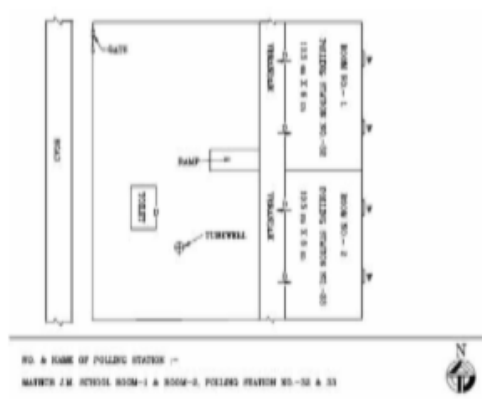

নির্বাচক নিবন্ধন আধিকারিকের স্বাক্ষর

Nazri Naksha

Google Map View

Polling Station Building Front View

Polling Station Front View

Cad View

Key MAP View

1 নাম : প্রীতম মন্ডল পিতার নাম: পলাশ মন্ডল বাড়ির নং : এন0088 বয়স : 25 লিঙ্গ : পুরুষ	NSE2022465 ফটো উপলব্ধ	2 নাম : লক্ষ্মী খাটুয়া মন্ডল স্বামীর নাম: প্রদীপ মন্ডল বাড়ির নং : এন0088 বয়স : 37 লিঙ্গ : মহিলা	NSE2310316 ফটো উপলব্ধ	3 নাম : সুবীর চন্দ্র নস্কর পিতার নাম: ক্ষিতিশ চন্দ্র নস্কর বাড়ির নং : n0153 বয়স : 72 লিঙ্গ : পুরুষ	NSE2115459 ফটো উপলব্ধ
4 নাম : বিশুজিৎ নস্কর পিতার নাম: সত্য রঞ্জন নস্কর বাড়ির নং : n0153 বয়স : 24 লিঙ্গ : পুরুষ	NSE2115533 ফটো উপলব্ধ	5 নাম : সুদীপ পুরকাইত পিতার নাম: সুপ্রিয় পুরকাইত বাড়ির নং : n0001 বয়স : 27 লিঙ্গ : পুরুষ	NSE1818244 ফটো উপলব্ধ	6 নাম : কৃষ্ণা হালদার স্বামীর নাম: বিমল হালদার বাড়ির নং : এন001 বয়স : 41 লিঙ্গ : মহিলা	FLL3400165 ফটো উপলব্ধ
7 নাম : সুজন পুরকাইত পিতার নাম: চরিত্রব্রত পুরকাইত বাড়ির নং : n0072 বয়স : 59 লিঙ্গ : পুরুষ	FLL1307271 ফটো উপলব্ধ	8 নাম : সোনালী পুরকাইত পিতার নাম: উত্তম পুরকাইত বাড়ির নং : এন0125 বয়স : 28 লিঙ্গ : মহিলা	NSE1737600 ফটো উপলব্ধ	9 নাম : রাহুল হালদার পিতার নাম: বীরেন্দ্র হালদার বাড়ির নং : এন0125 বয়স : 23 লিঙ্গ : পুরুষ	NSE2309953 ফটো উপলব্ধ
10 নাম : পারমিতা পুরকাইত পিতার নাম: বিজন পুরকাইত বাড়ির নং : এন0080 বয়স : 24 লিঙ্গ : মহিলা	NSE2312080 ফটো উপলব্ধ	11 নাম : লীলাবতী পুরকাইত স্বামীর নাম: অমরেন্দ্র পুরকাইত বাড়ির নং : n0001 বয়স : 85 লিঙ্গ : মহিলা	WB/17/119/177289 ফটো উপলব্ধ	12 নাম : সুপ্রিয় পুরকাইত পিতার নাম: অমরেন্দ্র পুরকাইত বাড়ির নং : n0001 বয়স : 61 লিঙ্গ : পুরুষ	WB/17/119/177161 ফটো উপলব্ধ
13 নাম : চন্দ্রাবলী পুরকাইত স্বামীর নাম: সুপ্রিয় পুরকাইত বাড়ির নং : n0001 বয়স : 52 লিঙ্গ : মহিলা	FLL1305499 ফটো উপলব্ধ	14 নাম : নমিতা পুরকাইত স্বামীর নাম: সুজন কুমার পুরকাইত বাড়ির নং : n0071 বয়স : 55 লিঙ্গ : মহিলা	FLL1307289 ফটো উপলব্ধ	15 নাম : অনুশ্রী পুরকাইত স্বামীর নাম: সুজয় পুরকাইত বাড়ির নং : n0076 বয়স : 35 লিঙ্গ : মহিলা	RUN1008671 ফটো উপলব্ধ
16 নাম : রুশ্মা বাগ স্বামীর নাম: অমিত কুমার বাগ বাড়ির নং : n0102 বয়স : 25 লিঙ্গ : মহিলা	NSE2116580 ফটো উপলব্ধ	17 নাম : টুশ্পা পাত্র স্বামীর নাম: গণেশ পাত্র বাড়ির নং : n0102 বয়স : 30 লিঙ্গ : মহিলা	NSE2116671 ফটো উপলব্ধ	18 নাম : শেফালী বিশ্বাস পিতার নাম: হরেকৃষ্ণ বিশ্বাস বাড়ির নং : n0056 বয়স : 56 লিঙ্গ : মহিলা	WB/17/119/177344 ফটো উপলব্ধ
19 নাম : তাপস বিশ্বাস পিতার নাম: হরেকৃষ্ণ বিশ্বাস বাড়ির নং : n0056 বয়স : 34 লিঙ্গ : পুরুষ	NSE1085083 ফটো উপলব্ধ	20 নাম : পম্পা বিশ্বাস পিতার নাম: হরেকৃষ্ণ বিশ্বাস বাড়ির নং : n0056 বয়স : 34 লিঙ্গ : মহিলা	NSE1085034 ফটো উপলব্ধ	21 নাম : প্রিমিলা বিশ্বাস স্বামীর নাম: তাপস বিশ্বাস বাড়ির নং : n0056 বয়স : 29 লিঙ্গ : মহিলা	NSE1818236 ফটো উপলব্ধ
22 নাম : সনাতন কাঁড়ার পিতার নাম: লক্ষ্মীকান্ত কাঁড়ার বাড়ির নং : এন0056 বয়স : 22 লিঙ্গ : পুরুষ	NSE2375079 ফটো উপলব্ধ	23 নাম : অর্পিতা বৈদ্য (পুরকাইত) স্বামীর নাম: পলাশ রঞ্জন বৈদ্য বাড়ির নং : n0052 বয়স : 38 লিঙ্গ : মহিলা	NSE1713460 ফটো উপলব্ধ	24 নাম : পলাশ রঞ্জন বৈদ্য পিতার নাম: আলোক রঞ্জন বৈদ্য বাড়ির নং : n0052 বয়স : 45 লিঙ্গ : পুরুষ	FLL2337111 ফটো উপলব্ধ
25 নাম : নমিতা বৈদ্য স্বামীর নাম: অলোকরঞ্জন বৈদ্য বাড়ির নং : n0052 বয়স : 68 লিঙ্গ : মহিলা	WB/17/119/177171 ফটো উপলব্ধ	26 নাম : অলোকরঞ্জন বৈদ্য পিতার নাম: অরবিন্দ বৈদ্য বাড়ির নং : n0052 বয়স : 83 লিঙ্গ : পুরুষ	FLL3148756 ফটো উপলব্ধ	27 নাম : রুপসী ভট্টাচার্য স্বামীর নাম: হরেশ্ব ভট্টাচার্য বাড়ির নং : এন0092 বয়স : 34 লিঙ্গ : মহিলা	NSE2312106 ফটো উপলব্ধ
28 নাম : সঞ্জিতা ভট্টাচার্য স্বামীর নাম: প্রিয়ব্রত ভট্টাচার্য বাড়ির নং : n0198 বয়স : 24 লিঙ্গ : মহিলা	NSE2116424 ফটো উপলব্ধ	29 নাম : শ্যামলিকা মণ্ডল স্বামীর নাম: প্রসেন কুমার মণ্ডল বাড়ির নং : n0018 বয়স : 65 লিঙ্গ : মহিলা	WB/17/119/177198 ফটো উপলব্ধ	30 নাম : বিক্রম মণ্ডল পিতার নাম: শ্যামল মণ্ডল বাড়ির নং : n0224 বয়স : 27 লিঙ্গ : পুরুষ	NSE1878842 ফটো উপলব্ধ