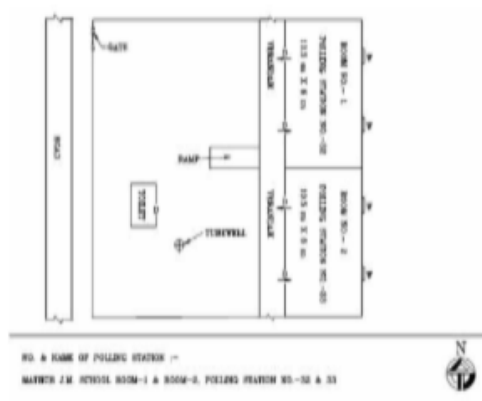

নির্বাচক নিবন্ধন আধিকারিকের স্বাক্ষর

Nazri Naksha

Google Map View

Polling Station Building Front View

Polling Station Front View

Cad View

Key MAP View

1 নাম : প্রীতম মন্ডল পিতার নাম: পলাশ মন্ডল বাড়ির নং : এন0088 বয়স : 25 লিঙ্গ : পুরুষ	NSE2022465 ফটো উপলব্ধ	2 নাম : লক্ষ্মী খাটুয়া মন্ডল স্বামীর নাম: প্রদীপ মন্ডল বাড়ির নং : এন0088 বয়স : 37 লিঙ্গ : মহিলা	NSE2310316 ফটো উপলব্ধ	3 নাম : সুবীর চন্দ্র নস্কর পিতার নাম: ক্ষিতিশ চন্দ্র নস্কর বাড়ির নং : n0153 বয়স : 72 লিঙ্গ : পুরুষ	NSE2115459 ফটো উপলব্ধ
4 নাম : বিশুজিৎ নস্কর পিতার নাম: সত্য রঞ্জন নস্কর বাড়ির নং : n0153 বয়স : 24 লিঙ্গ : পুরুষ	NSE2115533 ফটো উপলব্ধ	5 নাম : সুদীপ পুরকাইত পিতার নাম: সুপ্রিয় পুরকাইত বাড়ির নং : n0001 বয়স : 27 লিঙ্গ : পুরুষ	NSE1818244 ফটো উপলব্ধ	6 নাম : কৃষ্ণা হালদার স্বামীর নাম: বিমল হালদার বাড়ির নং : এন001 বয়স : 41 লিঙ্গ : মহিলা	FLL3400165 ফটো উপলব্ধ
7 নাম : সুজন পুরকাইত পিতার নাম: চরিত্রব্রত পুরকাইত বাড়ির নং : n0072 বয়স : 59 লিঙ্গ : পুরুষ	FLL1307271 ফটো উপলব্ধ	8 নাম : সোনালী পুরকাইত পিতার নাম: উত্তম পুরকাইত বাড়ির নং : এন0125 বয়স : 28 লিঙ্গ : মহিলা	NSE1737600 ফটো উপলব্ধ	9 নাম : রাহুল হালদার পিতার নাম: বীরেন্দ্র হালদার বাড়ির নং : এন0125 বয়স : 23 লিঙ্গ : পুরুষ	NSE2309953 ফটো উপলব্ধ
10 নাম : পারমিতা পুরকাইত পিতার নাম: বিজন পুরকাইত বাড়ির নং : এন0080 বয়স : 24 লিঙ্গ : মহিলা	NSE2312080 ফটো উপলব্ধ	11 নাম : লীলাবতী পুরকাইত স্বামীর নাম: অমরেন্দ্র পুরকাইত বাড়ির নং : n0001 বয়স : 85 লিঙ্গ : মহিলা	WB/17/119/177289 ফটো উপলব্ধ	12 নাম : সুপ্রিয় পুরকাইত পিতার নাম: অমরেন্দ্র পুরকাইত বাড়ির নং : n0001 বয়স : 61 লিঙ্গ : পুরুষ	WB/17/119/177161 ফটো উপলব্ধ
13 নাম : চন্দ্রাবলী পুরকাইত স্বামীর নাম: সুপ্রিয় পুরকাইত বাড়ির নং : n0001 বয়স : 52 লিঙ্গ : মহিলা	FLL1305499 ফটো উপলব্ধ	14 নাম : নমিতা পুরকাইত স্বামীর নাম: সুজন কুমার পুরকাইত বাড়ির নং : n0071 বয়স : 55 লিঙ্গ : মহিলা	FLL1307289 ফটো উপলব্ধ	15 নাম : অনুশ্রী পুরকাইত স্বামীর নাম: সুজয় পুরকাইত বাড়ির নং : n0076 বয়স : 35 লিঙ্গ : মহিলা	RUN1008671 ফটো উপলব্ধ
16 নাম : রুশ্মা বাগ স্বামীর নাম: অমিত কুমার বাগ বাড়ির নং : n0102 বয়স : 25 লিঙ্গ : মহিলা	NSE2116580 ফটো উপলব্ধ	17 নাম : টুশ্পা পাত্র স্বামীর নাম: গণেশ পাত্র বাড়ির নং : n0102 বয়স : 30 লিঙ্গ : মহিলা	NSE2116671 ফটো উপলব্ধ	18 নাম : শেফালী বিশ্বাস পিতার নাম: হরেকৃষ্ণ বিশ্বাস বাড়ির নং : n0056 বয়স : 56 লিঙ্গ : মহিলা	WB/17/119/177344 ফটো উপলব্ধ
19 নাম : তাপস বিশ্বাস পিতার নাম: হরেকৃষ্ণ বিশ্বাস বাড়ির নং : n0056 বয়স : 34 লিঙ্গ : পুরুষ	NSE1085083 ফটো উপলব্ধ	20 নাম : পম্পা বিশ্বাস পিতার নাম: হরেকৃষ্ণ বিশ্বাস বাড়ির নং : n0056 বয়স : 34 লিঙ্গ : মহিলা	NSE1085034 ফটো উপলব্ধ	21 নাম : প্রিমিলা বিশ্বাস স্বামীর নাম: তাপস বিশ্বাস বাড়ির নং : n0056 বয়স : 29 লিঙ্গ : মহিলা	NSE1818236 ফটো উপলব্ধ
22 নাম : সনাতন কাঁড়ার পিতার নাম: লক্ষ্মীকান্ত কাঁড়ার বাড়ির নং : এন0056 বয়স : 22 লিঙ্গ : পুরুষ	NSE2375079 ফটো উপলব্ধ	23 নাম : অর্পিতা বৈদ্য (পুরকাইত) স্বামীর নাম: পলাশ রঞ্জন বৈদ্য বাড়ির নং : n0052 বয়স : 38 লিঙ্গ : মহিলা	NSE1713460 ফটো উপলব্ধ	24 নাম : পলাশ রঞ্জন বৈদ্য পিতার নাম: আলোক রঞ্জন বৈদ্য বাড়ির নং : n0052 বয়স : 45 লিঙ্গ : পুরুষ	FLL2337111 ফটো উপলব্ধ
25 নাম : নমিতা বৈদ্য স্বামীর নাম: অলোকরঞ্জন বৈদ্য বাড়ির নং : n0052 বয়স : 68 লিঙ্গ : মহিলা	WB/17/119/177171 ফটো উপলব্ধ	26 নাম : অলোকরঞ্জন বৈদ্য পিতার নাম: অরবিন্দ বৈদ্য বাড়ির নং : n0052 বয়স : 83 লিঙ্গ : পুরুষ	FLL3148756 ফটো উপলব্ধ	27 নাম : রুপসী ভট্টাচার্য স্বামীর নাম: হরেশ্ব ভট্টাচার্য বাড়ির নং : এন0092 বয়স : 34 লিঙ্গ : মহিলা	NSE2312106 ফটো উপলব্ধ
28 নাম : সঞ্জিতা ভট্টাচার্য স্বামীর নাম: প্রিয়ব্রত ভট্টাচার্য বাড়ির নং : n0198 বয়স : 24 লিঙ্গ : মহিলা	NSE2116424 ফটো উপলব্ধ	29 নাম : শ্যামলিকা মণ্ডল স্বামীর নাম: প্রসেন কুমার মণ্ডল বাড়ির নং : n0018 বয়স : 65 লিঙ্গ : মহিলা	WB/17/119/177198 ফটো উপলব্ধ	30 নাম : বিক্রম মণ্ডল পিতার নাম: শ্যামল মণ্ডল বাড়ির নং : n0224 বয়স : 27 লিঙ্গ : পুরুষ	NSE1878842 ফটো উপলব্ধ