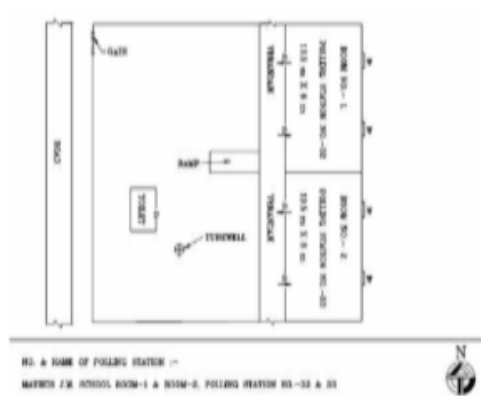

নির্বাচক নিবন্ধন আধিকারিকের স্বাক্ষর

Nazri Naksha

Google Map View

Polling Station Building Front View

Polling Station Front View

Cad View

Key MAP View

1 নাম : শিখা পুরকাইত স্বামীর নাম: দেবাশিস পুরকাইত বাড়ির নং : n0002 বয়স : 49 লিঙ্গ : মহিলা	NSE2064202	ফটো উপলব্ধ	2 নাম : দেবাশিস পুরকাইত পিতার নাম: সঞ্জীব পুরকাইত বাড়ির নং : n0002 বয়স : 56 লিঙ্গ : পুরুষ	NSE2064228	ফটো উপলব্ধ	3 নাম : কুশল পুরকাইত পিতার নাম: দেবাশিস পুরকাইত বাড়ির নং : এন0002 বয়স : 25 লিঙ্গ : পুরুষ	NSE1994664	ফটো উপলব্ধ
4 নাম : মমতা খামারু স্বামীর নাম: অষ্টপদ খামারু বাড়ির নং : এন002 বয়স : 57 লিঙ্গ : মহিলা	WB/17/119/183685	ফটো উপলব্ধ	5 নাম : অষ্টপদ খামারু পিতার নাম: কিরন খামারু বাড়ির নং : এন002 বয়স : 66 লিঙ্গ : পুরুষ	NSE2063436	ফটো উপলব্ধ	6 নাম : চন্দনা ঘোরামী স্বামীর নাম: বিজয় ঘোরামী বাড়ির নং : এন0097 বয়স : 35 লিঙ্গ : মহিলা	NSE2307213	ফটো উপলব্ধ
7 নাম : শ্যামলী ঘোরামী স্বামীর নাম: অজয় ঘোরামী বাড়ির নং : এন0097 বয়স : 27 লিঙ্গ : মহিলা	NSE2307379	ফটো উপলব্ধ	8 নাম : কাকুলী ঘোরামী স্বামীর নাম: বরুণ ঘোরামী বাড়ির নং : এন0099 বয়স : 33 লিঙ্গ : মহিলা	NSE1878909	ফটো উপলব্ধ	9 নাম : সুশোভন ঘোরামী পিতার নাম: ফ.গিভুসন ঘোরামী বাড়ির নং : এন0101 বয়স : 21 লিঙ্গ : পুরুষ	NSE2439032	ফটো উপলব্ধ
10 নাম : চিত্তরঞ্জন দাস পিতার নাম: অধর চন্দ্র দাস বাড়ির নং : n0198 বয়স : 64 লিঙ্গ : পুরুষ	WB/17/119/180324	ফটো উপলব্ধ	11 নাম : দেবাঞ্জন দাস পিতার নাম: চিত্তরঞ্জন দাস বাড়ির নং : n0200 বয়স : 36 লিঙ্গ : পুরুষ	NSE1085687	ফটো উপলব্ধ	12 নাম : অর্চনা দাস স্বামীর নাম: চিত্তরঞ্জন দাস বাড়ির নং : n0199 বয়স : 57 লিঙ্গ : মহিলা	NSE1085745	ফটো উপলব্ধ
13 নাম : টিকু দাস স্বামীর নাম: বাবুলাল দাস বাড়ির নং : n0169 বয়স : 40 লিঙ্গ : মহিলা	NSE1378942	ফটো উপলব্ধ	14 নাম : মধুমিতা মাজী স্বামীর নাম: সহদেব মাজী বাড়ির নং : এন023 বয়স : 32 লিঙ্গ : মহিলা	ARN1488295	ফটো উপলব্ধ	15 নাম : অসীমা দাস স্বামীর নাম: সুনীল দাস বাড়ির নং : n0012 বয়স : 86 লিঙ্গ : মহিলা	WB/17/119/180476	ফটো উপলব্ধ
16 নাম : তপন কুমার দাস পিতার নাম: সুনীল দাস বাড়ির নং : n0012 বয়স : 62 লিঙ্গ : পুরুষ	WB/17/119/180011	ফটো উপলব্ধ	17 নাম : বাবুলাল দাস পিতার নাম: কার্তিক দাস বাড়ির নং : n0168 বয়স : 41 লিঙ্গ : পুরুষ	NSE1378934	ফটো উপলব্ধ	18 নাম : অমর্ত্য দাস মায়ের নাম: পারমিতা দাস বাড়ির নং : n0225 বয়স : 26 লিঙ্গ : পুরুষ	NSE1946383	ফটো উপলব্ধ
19 নাম : চম্পা নস্কর স্বামীর নাম: কার্তিক নস্কর বাড়ির নং : n0065 বয়স : 50 লিঙ্গ : মহিলা	NSE1085356	ফটো উপলব্ধ	20 নাম : সরস্বতী নস্কর স্বামীর নাম: কমল নস্কর বাড়ির নং : এন0144 বয়স : 26 লিঙ্গ : মহিলা	NSE2307437	ফটো উপলব্ধ	21 নাম : প্রীতম নস্কর পিতার নাম: মিহির কুমার নস্কর বাড়ির নং : এন0019 বয়স : 23 লিঙ্গ : পুরুষ	NSE2281772	ফটো উপলব্ধ
22 নাম : কার্তিক নস্কর পিতার নাম: সতীশ নস্কর বাড়ির নং : n0061 বয়স : 61 লিঙ্গ : পুরুষ	NSE2438687	ফটো উপলব্ধ	23 নাম : কৌশিক নস্কর পিতার নাম: শ্যামল নস্কর বাড়ির নং : n0142 বয়স : 24 লিঙ্গ : পুরুষ	NSE2117851	ফটো উপলব্ধ	24 নাম : ডালিম নস্কর স্বামীর নাম: নিমাই নস্কর বাড়ির নং : n0016 বয়স : 66 লিঙ্গ : মহিলা	WB/17/119/180565	ফটো উপলব্ধ
25 নাম : রুনা নস্কর স্বামীর নাম: দীনেশ নস্কর বাড়ির নং : n0016 বয়স : 40 লিঙ্গ : মহিলা	FLL3053071	ফটো উপলব্ধ	26 নাম : সমীর নস্কর পিতার নাম: দেবপ্রসাদ নস্কর বাড়ির নং : n0019 বয়স : 71 লিঙ্গ : পুরুষ	WB/17/119/180547	ফটো উপলব্ধ	27 নাম : তশায় নস্কর পিতার নাম: সমীর নস্কর বাড়ির নং : n0019 বয়স : 40 লিঙ্গ : পুরুষ	FLL2728889	ফটো উপলব্ধ
28 নাম : মৌমিতা নস্কর স্বামীর নাম: তশায় নস্কর বাড়ির নং : n0019 বয়স : 41 লিঙ্গ : মহিলা	LXQ2325256	ফটো উপলব্ধ	29 নাম : মিহির কুমার নস্কর পিতার নাম: দেবপ্রসাদ নস্কর বাড়ির নং : n0019 বয়স : 69 লিঙ্গ : পুরুষ	NSE2064079	ফটো উপলব্ধ	30 নাম : সুপর্ণা নস্কর স্বামীর নাম: মিহির কুমার নস্কর বাড়ির নং : n0019 বয়স : 55 লিঙ্গ : মহিলা	NSE2064053	ফটো উপলব্ধ