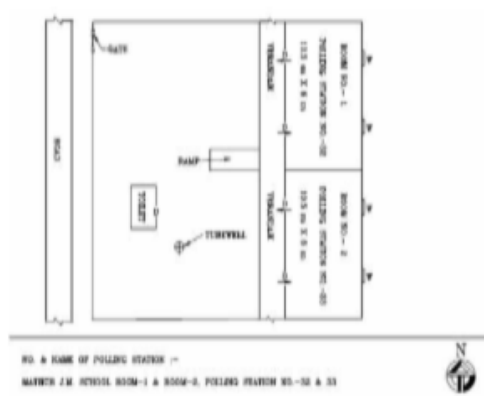

নির্বাচক নিবন্ধন আধিকারিকের স্বাক্ষর

Nazri Naksha

Google Map View

Polling Station Building Front View

Polling Station Front View

Cad View

Key MAP View

1 নাম : শিখা পুরকাইত স্বামীর নাম: দেবাশিস পুরকাইত বাড়ির নং : n0002 বয়স : 49 লিঙ্গ : মহিলা	NSE2064202	ফটো উপলব্ধ	2 নাম : দেবাশিস পুরকাইত পিতার নাম: সঞ্জীব পুরকাইত বাড়ির নং : n0002 বয়স : 56 লিঙ্গ : পুরুষ	NSE2064228	ফটো উপলব্ধ	3 নাম : কুশল পুরকাইত পিতার নাম: দেবাশিস পুরকাইত বাড়ির নং : এন0002 বয়স : 25 লিঙ্গ : পুরুষ	NSE1994664	ফটো উপলব্ধ
4 নাম : মমতা খামারু স্বামীর নাম: অষ্টপদ খামারু বাড়ির নং : এন002 বয়স : 57 লিঙ্গ : মহিলা	WB/17/119/183685	ফটো উপলব্ধ	5 নাম : অষ্টপদ খামারু পিতার নাম: কিরন খামারু বাড়ির নং : এন002 বয়স : 66 লিঙ্গ : পুরুষ	NSE2063436	ফটো উপলব্ধ	6 নাম : চন্দনা ঘোরামী স্বামীর নাম: বিজয় ঘোরামী বাড়ির নং : এন0097 বয়স : 35 লিঙ্গ : মহিলা	NSE2307213	ফটো উপলব্ধ
7 নাম : শ্যামলী ঘোরামী স্বামীর নাম: অজয় ঘোরামী বাড়ির নং : এন0097 বয়স : 27 লিঙ্গ : মহিলা	NSE2307379	ফটো উপলব্ধ	8 নাম : কাকুলী ঘোরামী স্বামীর নাম: বরুণ ঘোরামী বাড়ির নং : এন0099 বয়স : 33 লিঙ্গ : মহিলা	NSE1878909	ফটো উপলব্ধ	9 নাম : সুশোভন ঘোরামী পিতার নাম: ফ.গিভুসন ঘোরামী বাড়ির নং : এন0101 বয়স : 21 লিঙ্গ : পুরুষ	NSE2439032	ফটো উপলব্ধ
10 নাম : চিত্তরঞ্জন দাস পিতার নাম: অধর চন্দ্র দাস বাড়ির নং : n0198 বয়স : 64 লিঙ্গ : পুরুষ	WB/17/119/180324	ফটো উপলব্ধ	11 নাম : দেবাঞ্জন দাস পিতার নাম: চিত্তরঞ্জন দাস বাড়ির নং : n0200 বয়স : 36 লিঙ্গ : পুরুষ	NSE1085687	ফটো উপলব্ধ	12 নাম : অর্চনা দাস স্বামীর নাম: চিত্তরঞ্জন দাস বাড়ির নং : n0199 বয়স : 57 লিঙ্গ : মহিলা	NSE1085745	ফটো উপলব্ধ
13 নাম : টিকু দাস স্বামীর নাম: বাবুলাল দাস বাড়ির নং : n0169 বয়স : 40 লিঙ্গ : মহিলা	NSE1378942	ফটো উপলব্ধ	14 নাম : মধুমিতা মাজী স্বামীর নাম: সহদেব মাজী বাড়ির নং : এন023 বয়স : 32 লিঙ্গ : মহিলা	ARN1488295	ফটো উপলব্ধ	15 নাম : অসীমা দাস স্বামীর নাম: সুনীল দাস বাড়ির নং : n0012 বয়স : 86 লিঙ্গ : মহিলা	WB/17/119/180476	ফটো উপলব্ধ
16 নাম : তপন কুমার দাস পিতার নাম: সুনীল দাস বাড়ির নং : n0012 বয়স : 62 লিঙ্গ : পুরুষ	WB/17/119/180011	ফটো উপলব্ধ	17 নাম : বাবুলাল দাস পিতার নাম: কার্তিক দাস বাড়ির নং : n0168 বয়স : 41 লিঙ্গ : পুরুষ	NSE1378934	ফটো উপলব্ধ	18 নাম : অমর্ত্য দাস মায়ের নাম: পারমিতা দাস বাড়ির নং : n0225 বয়স : 26 লিঙ্গ : পুরুষ	NSE1946383	ফটো উপলব্ধ
19 নাম : চম্পা নস্কর স্বামীর নাম: কার্তিক নস্কর বাড়ির নং : n0065 বয়স : 50 লিঙ্গ : মহিলা	NSE1085356	ফটো উপলব্ধ	20 নাম : সরস্বতী নস্কর স্বামীর নাম: কমল নস্কর বাড়ির নং : এন0144 বয়স : 26 লিঙ্গ : মহিলা	NSE2307437	ফটো উপলব্ধ	21 নাম : প্রীতম নস্কর পিতার নাম: মিহির কুমার নস্কর বাড়ির নং : এন0019 বয়স : 23 লিঙ্গ : পুরুষ	NSE2281772	ফটো উপলব্ধ
22 নাম : কার্তিক নস্কর পিতার নাম: সতীশ নস্কর বাড়ির নং : n0061 বয়স : 61 লিঙ্গ : পুরুষ	NSE2438687	ফটো উপলব্ধ	23 নাম : কৌশিক নস্কর পিতার নাম: শ্যামল নস্কর বাড়ির নং : n0142 বয়স : 24 লিঙ্গ : পুরুষ	NSE2117851	ফটো উপলব্ধ	24 নাম : ডালিম নস্কর স্বামীর নাম: নিমাই নস্কর বাড়ির নং : n0016 বয়স : 66 লিঙ্গ : মহিলা	WB/17/119/180565	ফটো উপলব্ধ
25 নাম : রুনা নস্কর স্বামীর নাম: দীনেশ নস্কর বাড়ির নং : n0016 বয়স : 40 লিঙ্গ : মহিলা	FLL3053071	ফটো উপলব্ধ	26 নাম : সমীর নস্কর পিতার নাম: দেবপ্রসাদ নস্কর বাড়ির নং : n0019 বয়স : 71 লিঙ্গ : পুরুষ	WB/17/119/180547	ফটো উপলব্ধ	27 নাম : তশায় নস্কর পিতার নাম: সমীর নস্কর বাড়ির নং : n0019 বয়স : 40 লিঙ্গ : পুরুষ	FLL2728889	ফটো উপলব্ধ
28 নাম : মৌমিতা নস্কর স্বামীর নাম: তশায় নস্কর বাড়ির নং : n0019 বয়স : 41 লিঙ্গ : মহিলা	LXQ2325256	ফটো উপলব্ধ	29 নাম : মিহির কুমার নস্কর পিতার নাম: দেবপ্রসাদ নস্কর বাড়ির নং : n0019 বয়স : 69 লিঙ্গ : পুরুষ	NSE2064079	ফটো উপলব্ধ	30 নাম : সুপর্ণা নস্কর স্বামীর নাম: মিহির কুমার নস্কর বাড়ির নং : n0019 বয়স : 55 লিঙ্গ : মহিলা	NSE2064053	ফটো উপলব্ধ