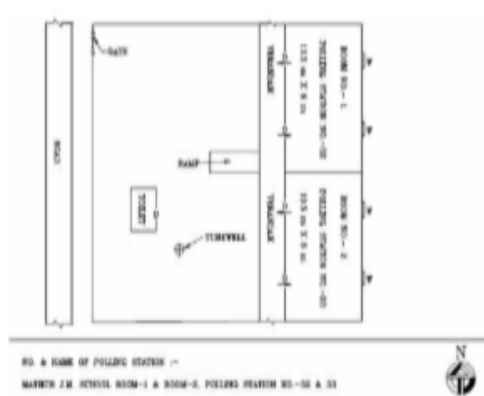

নির্বাচক নিবন্ধন আধিকারিকের স্বাক্ষর

Nazri Naksha

Google Map View

Polling Station Building Front View

Polling Station Front View

Cad View

Key MAP View

1 নাম : শিখা পুরকাইত স্বামীর নাম: দেবাশিস পুরকাইত বাড়ির নং : n0002 বয়স : 49 লিঙ্গ : মহিলা	NSE2064202	ফটো উপলব্ধ	2 নাম : দেবাশিস পুরকাইত পিতার নাম: সঞ্জীব পুরকাইত বাড়ির নং : n0002 বয়স : 56 লিঙ্গ : পুরুষ	NSE2064228	ফটো উপলব্ধ	3 নাম : কুশল পুরকাইত পিতার নাম: দেবাশিস পুরকাইত বাড়ির নং : এন0002 বয়স : 25 লিঙ্গ : পুরুষ	NSE1994664	ফটো উপলব্ধ
4 নাম : মমতা খামারু স্বামীর নাম: অষ্টপদ খামারু বাড়ির নং : এন002 বয়স : 57 লিঙ্গ : মহিলা	WB/17/119/183685	ফটো উপলব্ধ	5 নাম : অষ্টপদ খামারু পিতার নাম: কিরন খামারু বাড়ির নং : এন002 বয়স : 66 লিঙ্গ : পুরুষ	NSE2063436	ফটো উপলব্ধ	6 নাম : চন্দনা ঘোরামী স্বামীর নাম: বিজয় ঘোরামী বাড়ির নং : এন0097 বয়স : 35 লিঙ্গ : মহিলা	NSE2307213	ফটো উপলব্ধ
7 নাম : শ্যামলী ঘোরামী স্বামীর নাম: অজয় ঘোরামী বাড়ির নং : এন0097 বয়স : 27 লিঙ্গ : মহিলা	NSE2307379	ফটো উপলব্ধ	8 নাম : কাকুলী ঘোরামী স্বামীর নাম: বরুণ ঘোরামী বাড়ির নং : এন0099 বয়স : 33 লিঙ্গ : মহিলা	NSE1878909	ফটো উপলব্ধ	9 নাম : সুশোভন ঘোরামী পিতার নাম: ফ.গিভুসন ঘোরামী বাড়ির নং : এন0101 বয়স : 21 লিঙ্গ : পুরুষ	NSE2439032	ফটো উপলব্ধ
10 নাম : চিত্তরঞ্জন দাস পিতার নাম: অধর চন্দ্র দাস বাড়ির নং : n0198 বয়স : 64 লিঙ্গ : পুরুষ	WB/17/119/180324	ফটো উপলব্ধ	11 নাম : দেবাঞ্জন দাস পিতার নাম: চিত্তরঞ্জন দাস বাড়ির নং : n0200 বয়স : 36 লিঙ্গ : পুরুষ	NSE1085687	ফটো উপলব্ধ	12 নাম : অর্চনা দাস স্বামীর নাম: চিত্তরঞ্জন দাস বাড়ির নং : n0199 বয়স : 57 লিঙ্গ : মহিলা	NSE1085745	ফটো উপলব্ধ
13 নাম : টিকু দাস স্বামীর নাম: বাবুলাল দাস বাড়ির নং : n0169 বয়স : 40 লিঙ্গ : মহিলা	NSE1378942	ফটো উপলব্ধ	14 নাম : মধুমিতা মাজী স্বামীর নাম: সহদেব মাজী বাড়ির নং : এন023 বয়স : 32 লিঙ্গ : মহিলা	ARN1488295	ফটো উপলব্ধ	15 নাম : অসীমা দাস স্বামীর নাম: সুনীল দাস বাড়ির নং : n0012 বয়স : 86 লিঙ্গ : মহিলা	WB/17/119/180476	ফটো উপলব্ধ
16 নাম : তপন কুমার দাস পিতার নাম: সুনীল দাস বাড়ির নং : n0012 বয়স : 62 লিঙ্গ : পুরুষ	WB/17/119/180011	ফটো উপলব্ধ	17 নাম : বাবুলাল দাস পিতার নাম: কার্তিক দাস বাড়ির নং : n0168 বয়স : 41 লিঙ্গ : পুরুষ	NSE1378934	ফটো উপলব্ধ	18 নাম : অমর্ত্য দাস মায়ের নাম: পারমিতা দাস বাড়ির নং : n0225 বয়স : 26 লিঙ্গ : পুরুষ	NSE1946383	ফটো উপলব্ধ
19 নাম : চম্পা নস্কর স্বামীর নাম: কার্তিক নস্কর বাড়ির নং : n0065 বয়স : 50 লিঙ্গ : মহিলা	NSE1085356	ফটো উপলব্ধ	20 নাম : সরস্বতী নস্কর স্বামীর নাম: কমল নস্কর বাড়ির নং : এন0144 বয়স : 26 লিঙ্গ : মহিলা	NSE2307437	ফটো উপলব্ধ	21 নাম : প্রীতম নস্কর পিতার নাম: মিহির কুমার নস্কর বাড়ির নং : এন0019 বয়স : 23 লিঙ্গ : পুরুষ	NSE2281772	ফটো উপলব্ধ
22 নাম : কার্তিক নস্কর পিতার নাম: সতীশ নস্কর বাড়ির নং : n0061 বয়স : 61 লিঙ্গ : পুরুষ	NSE2438687	ফটো উপলব্ধ	23 নাম : কৌশিক নস্কর পিতার নাম: শ্যামল নস্কর বাড়ির নং : n0142 বয়স : 24 লিঙ্গ : পুরুষ	NSE2117851	ফটো উপলব্ধ	24 নাম : ডালিম নস্কর স্বামীর নাম: নিমাই নস্কর বাড়ির নং : n0016 বয়স : 66 লিঙ্গ : মহিলা	WB/17/119/180565	ফটো উপলব্ধ
25 নাম : রুনা নস্কর স্বামীর নাম: দীনেশ নস্কর বাড়ির নং : n0016 বয়স : 40 লিঙ্গ : মহিলা	FLL3053071	ফটো উপলব্ধ	26 নাম : সমীর নস্কর পিতার নাম: দেবপ্রসাদ নস্কর বাড়ির নং : n0019 বয়স : 71 লিঙ্গ : পুরুষ	WB/17/119/180547	ফটো উপলব্ধ	27 নাম : তশায় নস্কর পিতার নাম: সমীর নস্কর বাড়ির নং : n0019 বয়স : 40 লিঙ্গ : পুরুষ	FLL2728889	ফটো উপলব্ধ
28 নাম : মৌমিতা নস্কর স্বামীর নাম: তশায় নস্কর বাড়ির নং : n0019 বয়স : 41 লিঙ্গ : মহিলা	LXQ2325256	ফটো উপলব্ধ	29 নাম : মিহির কুমার নস্কর পিতার নাম: দেবপ্রসাদ নস্কর বাড়ির নং : n0019 বয়স : 69 লিঙ্গ : পুরুষ	NSE2064079	ফটো উপলব্ধ	30 নাম : সুপর্ণা নস্কর স্বামীর নাম: মিহির কুমার নস্কর বাড়ির নং : n0019 বয়স : 55 লিঙ্গ : মহিলা	NSE2064053	ফটো উপলব্ধ