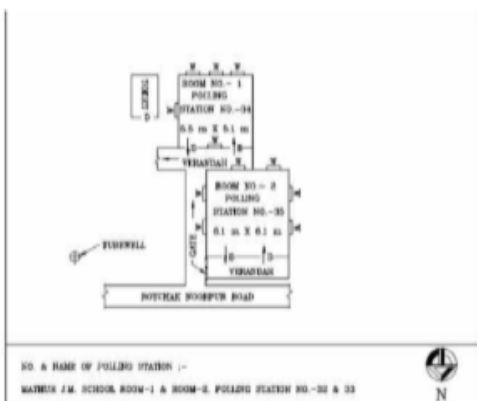

নির্বাচক নিবন্ধন আধিকারিকের স্বাক্ষর

Nazri Naksha

Google Map View

Polling Station Building Front View

Polling Station Front View

Cad View

Key MAP View

1 নাম : সোনালী অধিকারী স্বামীর নাম: জগন্নাথ অধিকারী বাড়ির নং : n0085 বয়স : 36 লিঙ্গ : মহিলা	NSE1085885	ফটো উপলব্ধ	2 নাম : জগন্নাথ অধিকারী পিতার নাম: বসন্ত অধিকারী বাড়ির নং : n0085 বয়স : 34 লিঙ্গ : পুরুষ	NSE1085927	ফটো উপলব্ধ	3 নাম : বাসন্তি অধিকারী স্বামীর নাম: বসন্ত অধিকারী বাড়ির নং : n0085 বয়স : 74 লিঙ্গ : মহিলা	WB/17/119/189265	ফটো উপলব্ধ
4 নাম : জিৎ অধিকারী পিতার নাম: জগন্নাথ অধিকারী বাড়ির নং : এন0085 বয়স : 21 লিঙ্গ : পুরুষ	NSE2494458	ফটো উপলব্ধ	5 নাম : গোপাল বিশ্বাস পিতার নাম: দেবপ্রসাদ বিশ্বাস বাড়ির নং : n0054 বয়স : 37 লিঙ্গ : পুরুষ	FLL3400801	ফটো উপলব্ধ	6 নাম : অভিজিৎ কুমার কীর্তন পিতার নাম: বিমল চন্দ্র কীর্তন বাড়ির নং : n0054 বয়স : 38 লিঙ্গ : পুরুষ	NSE1085810	ফটো উপলব্ধ
7 নাম : মিতা কীর্তন স্বামীর নাম: শ্যামল কীর্তন বাড়ির নং : n0054 বয়স : 43 লিঙ্গ : মহিলা	FLL2734655	ফটো উপলব্ধ	8 নাম : শ্যামল কীর্তন পিতার নাম: নিতাই কীর্তন বাড়ির নং : n0054 বয়স : 49 লিঙ্গ : পুরুষ	FLL0293423	ফটো উপলব্ধ	9 নাম : রনজিৎ কীর্তন পিতার নাম: বিমল কীর্তন বাড়ির নং : n0054 বয়স : 40 লিঙ্গ : পুরুষ	NSE0123117	ফটো উপলব্ধ
10 নাম : ঝর্না কীর্তন স্বামীর নাম: বিমল কীর্তন বাড়ির নং : n0054 বয়স : 56 লিঙ্গ : মহিলা	FLL0293415	ফটো উপলব্ধ	11 নাম : বিমল কীর্তন পিতার নাম: নিতাই কীর্তন বাড়ির নং : n0054 বয়স : 61 লিঙ্গ : পুরুষ	FLL0293407	ফটো উপলব্ধ	12 নাম : সৌরভ কীর্তন পিতার নাম: বাবলু কীর্তন বাড়ির নং : n0054 বয়স : 32 লিঙ্গ : পুরুষ	NSE1497197	ফটো উপলব্ধ
13 নাম : মন্দাকীনী কীর্তন স্বামীর নাম: বাবলু কীর্তন বাড়ির নং : n0054 বয়স : 59 লিঙ্গ : মহিলা	FLL0293399	ফটো উপলব্ধ	14 নাম : বাবলু কীর্তন পিতার নাম: নিতাই কীর্তন বাড়ির নং : n0054 বয়স : 63 লিঙ্গ : পুরুষ	FLL0293381	ফটো উপলব্ধ	15 নাম : মধুমিতা মণ্ডল (বিশ্বাস) স্বামীর নাম: গোপাল বিশ্বাস বাড়ির নং : n0054 বয়স : 27 লিঙ্গ : মহিলা	NSE1818418	ফটো উপলব্ধ
16 নাম : অরিজিৎ কীর্তন পিতার নাম: শ্যামল কীর্তন বাড়ির নং : এন00145 বয়স : 21 লিঙ্গ : পুরুষ	NSE2444040	ফটো উপলব্ধ	17 নাম : নীলিমা খাঁ(বেরা) স্বামীর নাম: অনুপ খাঁ বাড়ির নং : n0239 বয়স : 49 লিঙ্গ : মহিলা	WB/17/119/153619	ফটো উপলব্ধ	18 নাম : কেতকী পুরকাইত স্বামীর নাম: আলোক পুরকাইত বাড়ির নং : এন0220 বয়স : 25 লিঙ্গ : মহিলা	NSE1987031	ফটো উপলব্ধ
19 নাম : শ্রদ্ধা পুরকাইত পিতার নাম: সৌমিত্র পুরকাইত বাড়ির নং : এন0220 বয়স : 23 লিঙ্গ : মহিলা	NSE2281509	ফটো উপলব্ধ	20 নাম : অভিজিৎ জানা পিতার নাম: বিমল জানা বাড়ির নং : এন0226 বয়স : 28 লিঙ্গ : পুরুষ	NSE2285856	ফটো উপলব্ধ	21 নাম : বর্না থানাদার স্বামীর নাম: গোপাল থানাদার বাড়ির নং : n0068 বয়স : 39 লিঙ্গ : মহিলা	NSE0123158	ফটো উপলব্ধ
22 নাম : গোপাল থানাদার পিতার নাম: মথুর থানাদার বাড়ির নং : n0068 বয়স : 37 লিঙ্গ : পুরুষ	NSE1497353	ফটো উপলব্ধ	23 নাম : রবিন থানাদার পিতার নাম: মথুর থানাদার বাড়ির নং : n0068 বয়স : 39 লিঙ্গ : পুরুষ	NSE0123141	ফটো উপলব্ধ	24 নাম : জ্যোৎস্না থানাদার স্বামীর নাম: মথুর থানাদার বাড়ির নং : n0068 বয়স : 61 লিঙ্গ : মহিলা	FLL0293514	ফটো উপলব্ধ
25 নাম : মথুর থানাদার পিতার নাম: সুবীর থানাদার বাড়ির নং : n0068 বয়স : 66 লিঙ্গ : পুরুষ	FLL0293506	ফটো উপলব্ধ	26 নাম : সোনা থানাদার পিতার নাম: গাঙ্গী থানাদার বাড়ির নং : n0066 বয়স : 40 লিঙ্গ : পুরুষ	NSE0123133	ফটো উপলব্ধ	27 নাম : সৌমেন থানাদার পিতার নাম: গাঙ্গী থানাদার বাড়ির নং : n0066 বয়স : 38 লিঙ্গ : পুরুষ	NSE1379221	ফটো উপলব্ধ
28 নাম : অমিতা থানাদার স্বামীর নাম: গাঙ্গী থানাদার বাড়ির নং : n0066 বয়স : 56 লিঙ্গ : মহিলা	FLL0293480	ফটো উপলব্ধ	29 নাম : গাঙ্গী থানাদার পিতার নাম: কানাই থানাদার বাড়ির নং : n0066 বয়স : 61 লিঙ্গ : পুরুষ	FLL0293472	ফটো উপলব্ধ	30 নাম : সারথী থানাদার স্বামীর নাম: গনেশ থানাদার বাড়ির নং : n0057 বয়স : 59 লিঙ্গ : মহিলা	FLL0293464	ফটো উপলব্ধ