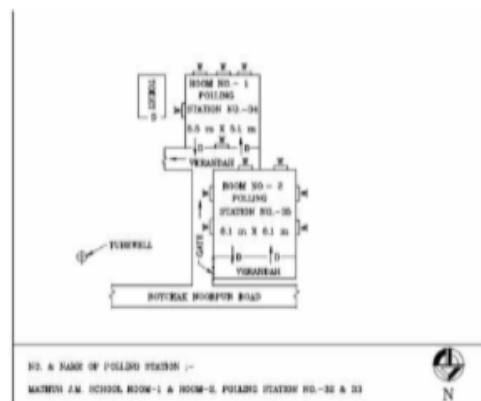

নির্বাচক নিবন্ধন আধিকারিকের স্বাক্ষর

Nazri Naksha

Google Map View

Polling Station Building Front View

Polling Station Front View

Cad View

Key MAP View

1 নাম : সোনালী অধিকারী স্বামীর নাম: জগন্নাথ অধিকারী বাড়ির নং : n0085 বয়স : 36 লিঙ্গ : মহিলা	NSE1085885	ফটো উপলব্ধ	2 নাম : জগন্নাথ অধিকারী পিতার নাম: বসন্ত অধিকারী বাড়ির নং : n0085 বয়স : 34 লিঙ্গ : পুরুষ	NSE1085927	ফটো উপলব্ধ	3 নাম : বাসন্তি অধিকারী স্বামীর নাম: বসন্ত অধিকারী বাড়ির নং : n0085 বয়স : 74 লিঙ্গ : মহিলা	WB/17/119/189265	ফটো উপলব্ধ
4 নাম : জিৎ অধিকারী পিতার নাম: জগন্নাথ অধিকারী বাড়ির নং : এন0085 বয়স : 21 লিঙ্গ : পুরুষ	NSE2494458	ফটো উপলব্ধ	5 নাম : গোপাল বিশ্বাস পিতার নাম: দেবপ্রসাদ বিশ্বাস বাড়ির নং : n0054 বয়স : 37 লিঙ্গ : পুরুষ	FLL3400801	ফটো উপলব্ধ	6 নাম : অভিজিৎ কুমার কীর্তন পিতার নাম: বিমল চন্দ্র কীর্তন বাড়ির নং : n0054 বয়স : 38 লিঙ্গ : পুরুষ	NSE1085810	ফটো উপলব্ধ
7 নাম : মিতা কীর্তন স্বামীর নাম: শ্যামল কীর্তন বাড়ির নং : n0054 বয়স : 43 লিঙ্গ : মহিলা	FLL2734655	ফটো উপলব্ধ	8 নাম : শ্যামল কীর্তন পিতার নাম: নিতাই কীর্তন বাড়ির নং : n0054 বয়স : 49 লিঙ্গ : পুরুষ	FLL0293423	ফটো উপলব্ধ	9 নাম : রনজিৎ কীর্তন পিতার নাম: বিমল কীর্তন বাড়ির নং : n0054 বয়স : 40 লিঙ্গ : পুরুষ	NSE0123117	ফটো উপলব্ধ
10 নাম : ঝর্না কীর্তন স্বামীর নাম: বিমল কীর্তন বাড়ির নং : n0054 বয়স : 56 লিঙ্গ : মহিলা	FLL0293415	ফটো উপলব্ধ	11 নাম : বিমল কীর্তন পিতার নাম: নিতাই কীর্তন বাড়ির নং : n0054 বয়স : 61 লিঙ্গ : পুরুষ	FLL0293407	ফটো উপলব্ধ	12 নাম : সৌরভ কীর্তন পিতার নাম: বাবলু কীর্তন বাড়ির নং : n0054 বয়স : 32 লিঙ্গ : পুরুষ	NSE1497197	ফটো উপলব্ধ
13 নাম : মন্দাকীনী কীর্তন স্বামীর নাম: বাবলু কীর্তন বাড়ির নং : n0054 বয়স : 59 লিঙ্গ : মহিলা	FLL0293399	ফটো উপলব্ধ	14 নাম : বাবলু কীর্তন পিতার নাম: নিতাই কীর্তন বাড়ির নং : n0054 বয়স : 63 লিঙ্গ : পুরুষ	FLL0293381	ফটো উপলব্ধ	15 নাম : মধুমিতা মণ্ডল (বিশ্বাস) স্বামীর নাম: গোপাল বিশ্বাস বাড়ির নং : n0054 বয়স : 27 লিঙ্গ : মহিলা	NSE1818418	ফটো উপলব্ধ
16 নাম : অরিজিৎ কীর্তন পিতার নাম: শ্যামল কীর্তন বাড়ির নং : এন00145 বয়স : 21 লিঙ্গ : পুরুষ	NSE2444040	ফটো উপলব্ধ	17 নাম : নীলিমা খাঁ(বেরা) স্বামীর নাম: অনুপ খাঁ বাড়ির নং : n0239 বয়স : 49 লিঙ্গ : মহিলা	WB/17/119/153619	ফটো উপলব্ধ	18 নাম : কেতকী পুরকাইত স্বামীর নাম: আলোক পুরকাইত বাড়ির নং : এন0220 বয়স : 25 লিঙ্গ : মহিলা	NSE1987031	ফটো উপলব্ধ
19 নাম : শ্রদ্ধা পুরকাইত পিতার নাম: সৌমিত্র পুরকাইত বাড়ির নং : এন0220 বয়স : 23 লিঙ্গ : মহিলা	NSE2281509	ফটো উপলব্ধ	20 নাম : অভিজিৎ জানা পিতার নাম: বিমল জানা বাড়ির নং : এন0226 বয়স : 28 লিঙ্গ : পুরুষ	NSE2285856	ফটো উপলব্ধ	21 নাম : বর্না থানাদার স্বামীর নাম: গোপাল থানাদার বাড়ির নং : n0068 বয়স : 39 লিঙ্গ : মহিলা	NSE0123158	ফটো উপলব্ধ
22 নাম : গোপাল থানাদার পিতার নাম: মথুর থানাদার বাড়ির নং : n0068 বয়স : 37 লিঙ্গ : পুরুষ	NSE1497353	ফটো উপলব্ধ	23 নাম : রবিন থানাদার পিতার নাম: মথুর থানাদার বাড়ির নং : n0068 বয়স : 39 লিঙ্গ : পুরুষ	NSE0123141	ফটো উপলব্ধ	24 নাম : জ্যোৎস্না থানাদার স্বামীর নাম: মথুর থানাদার বাড়ির নং : n0068 বয়স : 61 লিঙ্গ : মহিলা	FLL0293514	ফটো উপলব্ধ
25 নাম : মথুর থানাদার পিতার নাম: সুবীর থানাদার বাড়ির নং : n0068 বয়স : 66 লিঙ্গ : পুরুষ	FLL0293506	ফটো উপলব্ধ	26 নাম : সোনা থানাদার পিতার নাম: গাঙ্গী থানাদার বাড়ির নং : n0066 বয়স : 40 লিঙ্গ : পুরুষ	NSE0123133	ফটো উপলব্ধ	27 নাম : সৌমেন থানাদার পিতার নাম: গাঙ্গী থানাদার বাড়ির নং : n0066 বয়স : 38 লিঙ্গ : পুরুষ	NSE1379221	ফটো উপলব্ধ
28 নাম : অমিতা থানাদার স্বামীর নাম: গাঙ্গী থানাদার বাড়ির নং : n0066 বয়স : 56 লিঙ্গ : মহিলা	FLL0293480	ফটো উপলব্ধ	29 নাম : গাঙ্গী থানাদার পিতার নাম: কানাই থানাদার বাড়ির নং : n0066 বয়স : 61 লিঙ্গ : পুরুষ	FLL0293472	ফটো উপলব্ধ	30 নাম : সারথী থানাদার স্বামীর নাম: গনেশ থানাদার বাড়ির নং : n0057 বয়স : 59 লিঙ্গ : মহিলা	FLL0293464	ফটো উপলব্ধ