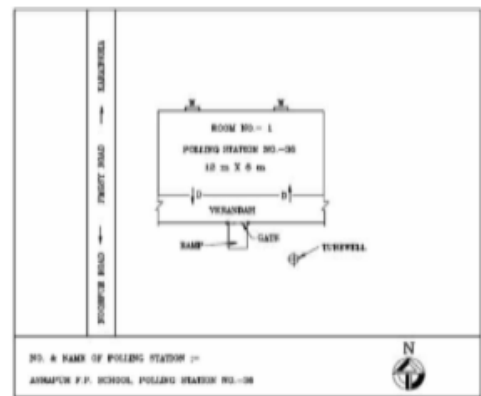

নির্বাচক নিবন্ধন আধিকারিকের স্বাক্ষর

Nazri Naksha

Google Map View

Polling Station Building Front View

Polling Station Front View

Cad View

Key MAP View

বিধানসভা নির্বাচনক্ষেত্রের নং, নাম : 143-ডায়মণ্ডহারবার  
ভাগ নং, নাম : 1-সামন্ত, গুড়িয়া, খাঁড়া এবং মন্ডল পাড়া