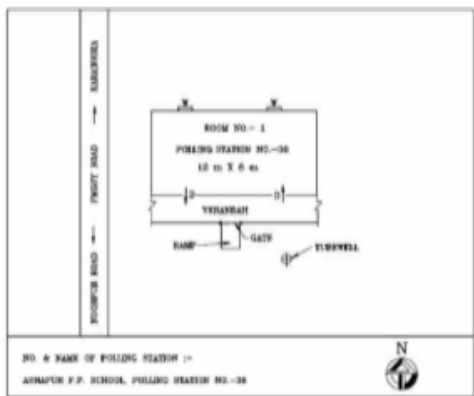

নির্বাচক নিবন্ধন আধিকারিকের স্বাক্ষর

Nazri Naksha

Google Map View

Polling Station Building Front View

Polling Station Front View

Cad View

Key MAP View

বিধানসভা নির্বাচনক্ষেত্রের নং, নাম : 143-ডায়মণ্ডহারবার  
ভাগ নং, নাম : 1-সামন্ত, গুড়িয়া, খাঁড়া এবং মন্ডল পাড়া