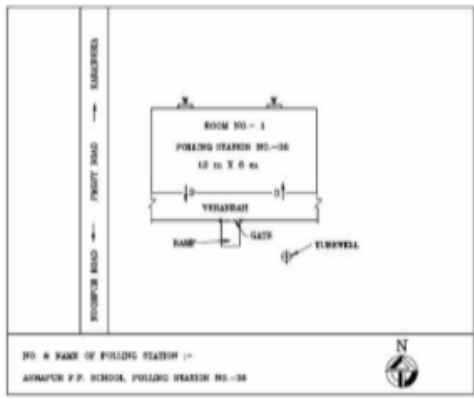

নির্বাচক নিবন্ধন আধিকারিকের স্বাক্ষর

Nazri Naksha

Google Map View

Polling Station Building Front View

Polling Station Front View

Cad View

Key MAP View

বিধানসভা নির্বাচনক্ষেত্রের নং, নাম : 143-ডায়মণ্ডহারবার  
ভাগ নং, নাম : 1-সামন্ত, গুড়িয়া, খাঁড়া এবং মন্ডল পাড়া