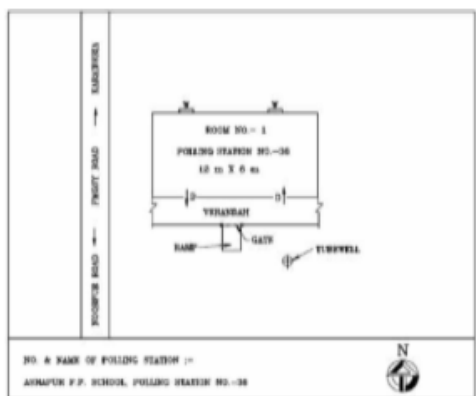

নির্বাচক নিবন্ধন আধিকারিকের স্বাক্ষর

Nazri Naksha

Google Map View

Polling Station Building Front View

Polling Station Front View

Cad View

Key MAP View

1 নাম : তিথি অধিকারী স্বামীর নাম: তপন অধিকারী বাড়ির নং : 111 বয়স : 26 লিঙ্গ : মহিলা	NSE1956507 ফটো উপলব্ধ	2 নাম : ভাস্বতী কুঁতি পিতার নাম: শ্যামা কুঁতি বাড়ির নং : n0163 বয়স : 26 লিঙ্গ : পুরুষ	NSE1922061 ফটো উপলব্ধ	3 নাম : অসিমা কুঁতি স্বামীর নাম: কার্তিক কুঁতি বাড়ির নং : n0138 বয়স : 47 লিঙ্গ : মহিলা	FLL2690451 ফটো উপলব্ধ
4 নাম : সৌম্যাদীপ কুঁতি পিতার নাম: হরিহর কুঁতি বাড়ির নং : এন0113 বয়স : 22 লিঙ্গ : পুরুষ	NSE2347474 ফটো উপলব্ধ	5 নাম : পৌতম কয়াল পিতার নাম: লক্ষন কয়াল বাড়ির নং : n0003 বয়স : 56 লিঙ্গ : পুরুষ	FLL3151594 ফটো উপলব্ধ	6 নাম : তৃষিতা কয়াল পিতার নাম: উত্তম কয়াল বাড়ির নং : এন0002 বয়স : 22 লিঙ্গ : মহিলা	NSE2347557 ফটো উপলব্ধ
7 নাম : সুমিত্রা পারুই স্বামীর নাম: অমিত পারুই বাড়ির নং : n0001 বয়স : 26 লিঙ্গ : মহিলা	NSE2121804 ফটো উপলব্ধ	8 নাম : দিলীপ দলুই পিতার নাম: তাপস দলুই বাড়ির নং : n0001 বয়স : 24 লিঙ্গ : পুরুষ	NSE2122844 ফটো উপলব্ধ	9 নাম : সুদীপ্ত মুখার্জী পিতার নাম: তপন মুখার্জী বাড়ির নং : n0001 বয়স : 24 লিঙ্গ : পুরুষ	NSE2121697 ফটো উপলব্ধ
10 নাম : সৌরভ জানা পিতার নাম: তপন জানা বাড়ির নং : n0001 বয়স : 24 লিঙ্গ : পুরুষ	NSE2122950 ফটো উপলব্ধ	11 নাম : ঝনুট ধাড়া পিতার নাম: মৃত্যঞ্জয় ধাড়া বাড়ির নং : n0001 বয়স : 24 লিঙ্গ : পুরুষ	NSE2122414 ফটো উপলব্ধ	12 নাম : সায়েন কুঁতি পিতার নাম: তারক নাথ কুঁতি বাড়ির নং : n0001 বয়স : 24 লিঙ্গ : পুরুষ	NSE2122158 ফটো উপলব্ধ
13 নাম : ঈশিতা কয়াল পিতার নাম: উত্তম কয়াল বাড়ির নং : এন0002 বয়স : 25 লিঙ্গ : মহিলা	NSE2002046 ফটো উপলব্ধ	14 নাম : গোপাল কয়াল পিতার নাম: লক্ষন কয়াল বাড়ির নং : n0001 বয়স : 69 লিঙ্গ : পুরুষ	FLL3151552 ফটো উপলব্ধ	15 নাম : কৃষ্ণা কয়াল স্বামীর নাম: গোপাল কয়াল বাড়ির নং : n0001 বয়স : 58 লিঙ্গ : মহিলা	FLL0303552 ফটো উপলব্ধ
16 নাম : সুমন কয়াল পিতার নাম: গোপাল কয়াল বাড়ির নং : n0001 বয়স : 32 লিঙ্গ : পুরুষ	NSE1261353 ফটো উপলব্ধ	17 নাম : উত্তম কয়াল পিতার নাম: লক্ষন কয়াল বাড়ির নং : n0002 বয়স : 64 লিঙ্গ : পুরুষ	FLL0303545 ফটো উপলব্ধ	18 নাম : শঙ্করী কয়াল স্বামীর নাম: উত্তম কয়াল বাড়ির নং : n0002 বয়স : 49 লিঙ্গ : মহিলা	FLL2737732 ফটো উপলব্ধ
19 নাম : পার্বতী কয়াল স্বামীর নাম: রমেন কয়াল বাড়ির নং : n0004 বয়স : 66 লিঙ্গ : মহিলা	FLL3151560 ফটো উপলব্ধ	20 নাম : মুকুল কয়াল পিতার নাম: রমেন কয়াল বাড়ির নং : n0004 বয়স : 43 লিঙ্গ : পুরুষ	FLL2737765 ফটো উপলব্ধ	21 নাম : টুম্পা কয়াল স্বামীর নাম: মুকুল কয়াল বাড়ির নং : n0004 বয়স : 37 লিঙ্গ : মহিলা	NSE0125427 ফটো উপলব্ধ
22 নাম : মৌসিম কয়াল পিতার নাম: রমেন কয়াল বাড়ির নং : n0004 বয়স : 39 লিঙ্গ : পুরুষ	NSE0125435 ফটো উপলব্ধ	23 নাম : সুস্মিতা কয়াল পিতার নাম: পৌতম কয়াল বাড়ির নং : এন0003 বয়স : 23 লিঙ্গ : মহিলা	NSE2280113 ফটো উপলব্ধ	24 নাম : কৃষ্ণা হালদার স্বামীর নাম: সুকুমার হালদার বাড়ির নং : n0001 বয়স : 24 লিঙ্গ : মহিলা	NSE2121895 ফটো উপলব্ধ
25 নাম : কল্যাণী চট্টোপাধ্যায় স্বামীর নাম: সুরজিৎ চট্টোপাধ্যায় বাড়ির নং : n0001 বয়স : 24 লিঙ্গ : মহিলা	NSE2122695 ফটো উপলব্ধ	26 নাম : বাবলি মাইতী স্বামীর নাম: সমীর মাইতি বাড়ির নং : n0001 বয়স : 28 লিঙ্গ : মহিলা	NSE2121739 ফটো উপলব্ধ	27 নাম : শুভজিৎ পাড়ুই পিতার নাম: মনির্শঙ্কর পাড়ুই বাড়ির নং : n0001 বয়স : 24 লিঙ্গ : পুরুষ	NSE2122463 ফটো উপলব্ধ
28 নাম : সৌরভ দলুই পিতার নাম: দেবেন দলুই বাড়ির নং : n0001 বয়স : 24 লিঙ্গ : পুরুষ	NSE2122745 ফটো উপলব্ধ	29 নাম : অনুপম পারুই পিতার নাম: রাঘব পারুই বাড়ির নং : n0001 বয়স : 24 লিঙ্গ : পুরুষ	NSE2122620 ফটো উপলব্ধ	30 নাম : রিনা দলুই পিতার নাম: সুকুমার দলুই বাড়ির নং : n0001 বয়স : 24 লিঙ্গ : মহিলা	NSE2121655 ফটো উপলব্ধ