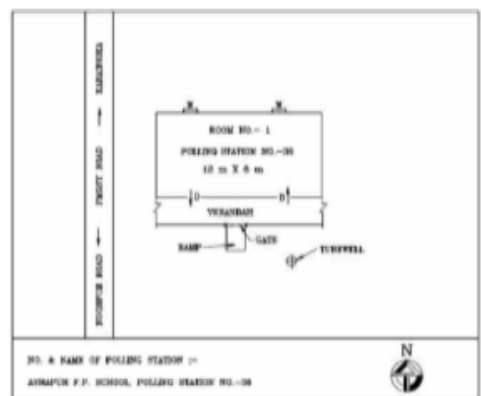

Key MAP View