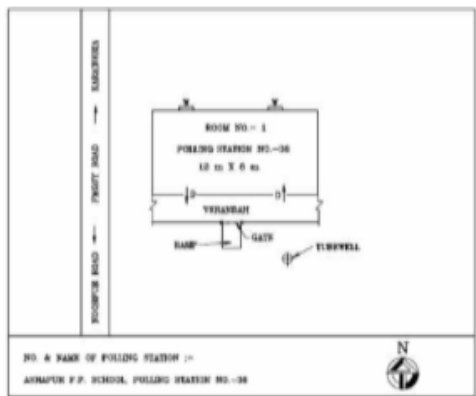

Nazri Naksha