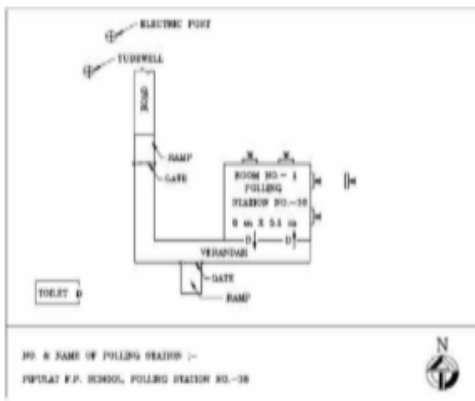

নির্বাচক নিবন্ধন আধিকারিকের স্বাক্ষর

Nazri Naksha

Google Map View

Polling Station Building Front View

Polling Station Front View

Cad View

Key MAP View

1 নাম : ছটু কয়াল পিতার নাম : দুধকুমার কয়াল বাড়ির নং : n0370 বয়স : 33 লিঙ্গ : পুরুষ	NSE1922087 ফটো উপলব্ধ	2 নাম : রাকেশ কাজী পিতার নাম : জুলফিকার কাজী বাড়ির নং : এন0218 বয়স : 25 লিঙ্গ : পুরুষ	NSE2002103 ফটো উপলব্ধ	3 নাম : রম্পা গায়েন পিতার নাম : অনুপ কুমার গায়েন বাড়ির নং : এন0158 বয়স : 22 লিঙ্গ : মহিলা	NSE2375780 ফটো উপলব্ধ
4 নাম : সব্যসাচী গায়েন পিতার নাম : রণজিৎ গায়েন বাড়ির নং : n0080 বয়স : 44 লিঙ্গ : পুরুষ	FLL2715712 ফটো উপলব্ধ	5 নাম : পম্পা গায়েন পিতার নাম : সহদেব গায়েন বাড়ির নং : এন0076 বয়স : 32 লিঙ্গ : মহিলা	NSE2021475 ফটো উপলব্ধ	6 নাম : মধুমিতা গায়েন(পাত্র) স্বামীর নাম : সব্যসাচী গায়েন বাড়ির নং : n0080 বয়স : 30 লিঙ্গ : মহিলা	NSE1715499 ফটো উপলব্ধ
7 নাম : সৌম্য গায়েন পিতার নাম : দিবাকর গায়েন বাড়ির নং : n0358 বয়স : 28 লিঙ্গ : পুরুষ	NSE1809995 ফটো উপলব্ধ	8 নাম : মহাদেব গায়েন পিতার নাম : বিপিন গায়েন বাড়ির নং : n0075 বয়স : 71 লিঙ্গ : পুরুষ	WB/17/119/153155 ফটো উপলব্ধ	9 নাম : সহদেব গায়েন পিতার নাম : বিপিন গায়েন বাড়ির নং : n0076 বয়স : 72 লিঙ্গ : পুরুষ	WB/17/119/153106 ফটো উপলব্ধ
10 নাম : সুস্মিতা গায়েন স্বামীর নাম : পিন্টু গায়েন বাড়ির নং : এন0109 বয়স : 27 লিঙ্গ : মহিলা	NSE2284941 ফটো উপলব্ধ	11 নাম : সাবিত্রী গায়েন স্বামীর নাম : হৃষিকেশ গায়েন বাড়ির নং : n0071 বয়স : 76 লিঙ্গ : মহিলা	FLL0237685 ফটো উপলব্ধ	12 নাম : বাপন গায়েন পিতার নাম : হৃষিকেশ গায়েন বাড়ির নং : n0071 বয়স : 49 লিঙ্গ : পুরুষ	FLL2326304 ফটো উপলব্ধ
13 নাম : বিদ্যুৎ গায়েন পিতার নাম : রনজিৎ গায়েন বাড়ির নং : n0080 বয়স : 35 লিঙ্গ : পুরুষ	NSE1087485 ফটো উপলব্ধ	14 নাম : রনজিৎ গায়েন পিতার নাম : হেমন্ত গায়েন বাড়ির নং : n0080 বয়স : 71 লিঙ্গ : পুরুষ	WB/17/119/153104 ফটো উপলব্ধ	15 নাম : মায়ারানী গায়েন স্বামীর নাম : সহদেব গায়েন বাড়ির নং : n0076 বয়স : 61 লিঙ্গ : মহিলা	WB/17/119/153267 ফটো উপলব্ধ
16 নাম : উত্তরারানী গায়েন স্বামীর নাম : মহাদেব গায়েন বাড়ির নং : n0075 বয়স : 63 লিঙ্গ : মহিলা	NSE2079085 ফটো উপলব্ধ	17 নাম : দীপা গায়েন স্বামীর নাম : বাপন গায়েন বাড়ির নং : n0072 বয়স : 36 লিঙ্গ : মহিলা	FLL3396462 ফটো উপলব্ধ	18 নাম : সুখমা গায়েন (জানা) স্বামীর নাম : তুফান গায়েন বাড়ির নং : n0071 বয়স : 36 লিঙ্গ : মহিলা	NSE0126250 ফটো উপলব্ধ
19 নাম : তুফান গায়েন পিতার নাম : হৃষিকেশ গায়েন বাড়ির নং : n0071 বয়স : 47 লিঙ্গ : পুরুষ	FLL1308188 ফটো উপলব্ধ	20 নাম : নিয়তী গায়েন(বেরা) স্বামীর নাম : প্রিয়ব্রত গায়েন বাড়ির নং : n0087 বয়স : 60 লিঙ্গ : মহিলা	FLL0237644 ফটো উপলব্ধ	21 নাম : বিট্টু জানা পিতার নাম : সুকুমার জানা বাড়ির নং : n0043 বয়স : 27 লিঙ্গ : পুরুষ	NSE1801521 ফটো উপলব্ধ
22 নাম : মিত্র জানা স্বামীর নাম : সুকুমার জানা বাড়ির নং : n0043 বয়স : 53 লিঙ্গ : মহিলা	WB/17/119/309307 ফটো উপলব্ধ	23 নাম : সুকুমার জানা পিতার নাম : বসুদেব জানা বাড়ির নং : n0043 বয়স : 57 লিঙ্গ : পুরুষ	WB/17/119/309627 ফটো উপলব্ধ	24 নাম : কম্পনা জানা স্বামীর নাম : চন্দ্রশেখর জানা বাড়ির নং : n0046 বয়স : 57 লিঙ্গ : মহিলা	WB/17/119/153399 ফটো উপলব্ধ
25 নাম : পাপিয়া ডাকুয়া স্বামীর নাম : পলাশ ডাকুয়া বাড়ির নং : n0330 বয়স : 27 লিঙ্গ : মহিলা	NSE1818939 ফটো উপলব্ধ	26 নাম : গুল্লা ডাকুয়া স্বামীর নাম : বাপ্পা ডাকুয়া বাড়ির নং : n0330 বয়স : 31 লিঙ্গ : মহিলা	NSE1818947 ফটো উপলব্ধ	27 নাম : আরতি দাস স্বামীর নাম : বল্লাই দাস বাড়ির নং : n0078 বয়স : 76 লিঙ্গ : মহিলা	WB/17/119/153641 ফটো উপলব্ধ
28 নাম : লক্ষী দাস স্বামীর নাম : বীরেন দাস বাড়ির নং : n0078 বয়স : 40 লিঙ্গ : মহিলা	NSE1087568 ফটো উপলব্ধ	29 নাম : শান্তনু অধিকারী পিতার নাম : সুবল অধিকারী বাড়ির নং : n0078 বয়স : 49 লিঙ্গ : পুরুষ	WB/17/119/153646 ফটো উপলব্ধ	30 নাম : শিখা রানী দাস স্বামীর নাম : বিভাস রঞ্জন দাস বাড়ির নং : n0079 বয়স : 54 লিঙ্গ : মহিলা	NSE2503605 ফটো উপলব্ধ