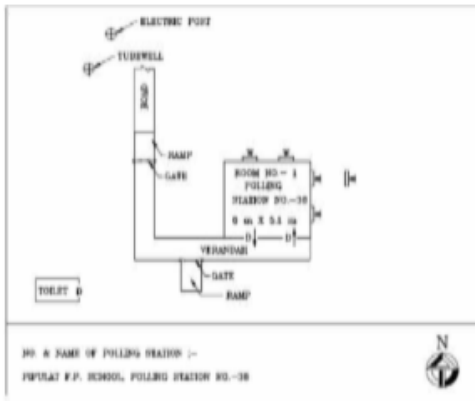

Nazri Naksha