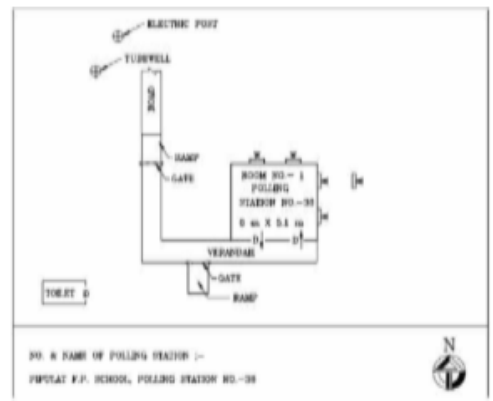

নির্বাচক নিবন্ধন আধিকারিকের স্বাক্ষর

Nazri Naksha

Google Map View

Polling Station Building Front View

Polling Station Front View

Cad View

Key MAP View

1 নাম : ছটু কয়াল পিতার নাম : দুধকুমার কয়াল বাড়ির নং : n0370 বয়স : 33 লিঙ্গ : পুরুষ	NSE1922087 ফটো উপলব্ধ	2 নাম : রাকেশ কাজী পিতার নাম : জুলফিকার কাজী বাড়ির নং : এন0218 বয়স : 25 লিঙ্গ : পুরুষ	NSE2002103 ফটো উপলব্ধ	3 নাম : রম্পা গায়েন পিতার নাম : অনুপ কুমার গায়েন বাড়ির নং : এন0158 বয়স : 22 লিঙ্গ : মহিলা	NSE2375780 ফটো উপলব্ধ
4 নাম : সব্যসাচী গায়েন পিতার নাম : রণজিৎ গায়েন বাড়ির নং : n0080 বয়স : 44 লিঙ্গ : পুরুষ	FLL2715712 ফটো উপলব্ধ	5 নাম : পম্পা গায়েন পিতার নাম : সহদেব গায়েন বাড়ির নং : এন0076 বয়স : 32 লিঙ্গ : মহিলা	NSE2021475 ফটো উপলব্ধ	6 নাম : মধুমিতা গায়েন(পাত্র) স্বামীর নাম : সব্যসাচী গায়েন বাড়ির নং : n0080 বয়স : 30 লিঙ্গ : মহিলা	NSE1715499 ফটো উপলব্ধ
7 নাম : সৌম্য গায়েন পিতার নাম : দিবাকর গায়েন বাড়ির নং : n0358 বয়স : 28 লিঙ্গ : পুরুষ	NSE1809995 ফটো উপলব্ধ	8 নাম : মহাদেব গায়েন পিতার নাম : বিপিন গায়েন বাড়ির নং : n0075 বয়স : 71 লিঙ্গ : পুরুষ	WB/17/119/153155 ফটো উপলব্ধ	9 নাম : সহদেব গায়েন পিতার নাম : বিপিন গায়েন বাড়ির নং : n0076 বয়স : 72 লিঙ্গ : পুরুষ	WB/17/119/153106 ফটো উপলব্ধ
10 নাম : সুস্মিতা গায়েন স্বামীর নাম : পিন্টু গায়েন বাড়ির নং : এন0109 বয়স : 27 লিঙ্গ : মহিলা	NSE2284941 ফটো উপলব্ধ	11 নাম : সাবিত্রী গায়েন স্বামীর নাম : হৃষিকেশ গায়েন বাড়ির নং : n0071 বয়স : 76 লিঙ্গ : মহিলা	FLL0237685 ফটো উপলব্ধ	12 নাম : বাপন গায়েন পিতার নাম : হৃষিকেশ গায়েন বাড়ির নং : n0071 বয়স : 49 লিঙ্গ : পুরুষ	FLL2326304 ফটো উপলব্ধ
13 নাম : বিদ্যুৎ গায়েন পিতার নাম : রনজিৎ গায়েন বাড়ির নং : n0080 বয়স : 35 লিঙ্গ : পুরুষ	NSE1087485 ফটো উপলব্ধ	14 নাম : রনজিৎ গায়েন পিতার নাম : হেমন্ত গায়েন বাড়ির নং : n0080 বয়স : 71 লিঙ্গ : পুরুষ	WB/17/119/153104 ফটো উপলব্ধ	15 নাম : মায়ারানী গায়েন স্বামীর নাম : সহদেব গায়েন বাড়ির নং : n0076 বয়স : 61 লিঙ্গ : মহিলা	WB/17/119/153267 ফটো উপলব্ধ
16 নাম : উত্তরারানী গায়েন স্বামীর নাম : মহাদেব গায়েন বাড়ির নং : n0075 বয়স : 63 লিঙ্গ : মহিলা	NSE2079085 ফটো উপলব্ধ	17 নাম : দীপা গায়েন স্বামীর নাম : বাপন গায়েন বাড়ির নং : n0072 বয়স : 36 লিঙ্গ : মহিলা	FLL3396462 ফটো উপলব্ধ	18 নাম : সুখমা গায়েন (জানা) স্বামীর নাম : তুফান গায়েন বাড়ির নং : n0071 বয়স : 36 লিঙ্গ : মহিলা	NSE0126250 ফটো উপলব্ধ
19 নাম : তুফান গায়েন পিতার নাম : হৃষিকেশ গায়েন বাড়ির নং : n0071 বয়স : 47 লিঙ্গ : পুরুষ	FLL1308188 ফটো উপলব্ধ	20 নাম : নিয়তী গায়েন(বেরা) স্বামীর নাম : প্রিয়ব্রত গায়েন বাড়ির নং : n0087 বয়স : 60 লিঙ্গ : মহিলা	FLL0237644 ফটো উপলব্ধ	21 নাম : বিট্টু জানা পিতার নাম : সুকুমার জানা বাড়ির নং : n0043 বয়স : 27 লিঙ্গ : পুরুষ	NSE1801521 ফটো উপলব্ধ
22 নাম : মিত্র জানা স্বামীর নাম : সুকুমার জানা বাড়ির নং : n0043 বয়স : 53 লিঙ্গ : মহিলা	WB/17/119/309307 ফটো উপলব্ধ	23 নাম : সুকুমার জানা পিতার নাম : বসুদেব জানা বাড়ির নং : n0043 বয়স : 57 লিঙ্গ : পুরুষ	WB/17/119/309627 ফটো উপলব্ধ	24 নাম : কম্পনা জানা স্বামীর নাম : চন্দ্রশেখর জানা বাড়ির নং : n0046 বয়স : 57 লিঙ্গ : মহিলা	WB/17/119/153399 ফটো উপলব্ধ
25 নাম : পাপিয়া ডাকুয়া স্বামীর নাম : পলাশ ডাকুয়া বাড়ির নং : n0330 বয়স : 27 লিঙ্গ : মহিলা	NSE1818939 ফটো উপলব্ধ	26 নাম : গুল্লা ডাকুয়া স্বামীর নাম : বাপ্পা ডাকুয়া বাড়ির নং : n0330 বয়স : 31 লিঙ্গ : মহিলা	NSE1818947 ফটো উপলব্ধ	27 নাম : আরতি দাস স্বামীর নাম : বল্লাই দাস বাড়ির নং : n0078 বয়স : 76 লিঙ্গ : মহিলা	WB/17/119/153641 ফটো উপলব্ধ
28 নাম : লক্ষী দাস স্বামীর নাম : বীরেন দাস বাড়ির নং : n0078 বয়স : 40 লিঙ্গ : মহিলা	NSE1087568 ফটো উপলব্ধ	29 নাম : শান্তনু অধিকারী পিতার নাম : সুবল অধিকারী বাড়ির নং : n0078 বয়স : 49 লিঙ্গ : পুরুষ	WB/17/119/153646 ফটো উপলব্ধ	30 নাম : শিখা রানী দাস স্বামীর নাম : বিভাস রঞ্জন দাস বাড়ির নং : n0079 বয়স : 54 লিঙ্গ : মহিলা	NSE2503605 ফটো উপলব্ধ