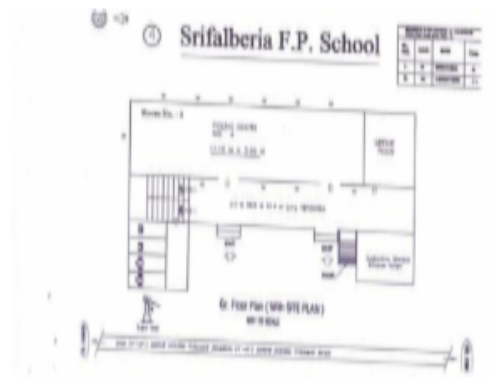

নির্বাচক নিবন্ধন আধিকারিকের স্বাক্ষর

Nazri Naksha

Google Map View

Polling Station Building Front View

Polling Station Front View

Cad View

Key MAP View

1 নাম : বিমলা মন্ডল(ভুইয়া) স্বামীর নাম: কিংকর মন্ডল বাড়ির নং : n0017 বয়স : 38 লিঙ্গ : মহিলা	NSE1700871 ফটো উপলব্ধ	2 নাম : আসমা খাতুন স্বামীর নাম: ফিরোজো খাতুন সেখ বাড়ির নং : n0151 বয়স : 31 লিঙ্গ : মহিলা	NSE1707348 ফটো উপলব্ধ	3 নাম : সাবিনা বিবি (খাতুন) স্বামীর নাম: মুর্শিদুল সেখ বাড়ির নং : n0136 বয়স : 29 লিঙ্গ : মহিলা	NSE1811256 ফটো উপলব্ধ
4 নাম : হাসিনা বিবি (খাতুন) স্বামীর নাম: মুসিয়ার রহমান সেখ বাড়ির নং : n0136 বয়স : 31 লিঙ্গ : মহিলা	NSE1811397 ফটো উপলব্ধ	5 নাম : সোলেমান সেখ পিতার নাম: সেখ মোজাফফর বাড়ির নং : এন0136 বয়স : 24 লিঙ্গ : পুরুষ	NSE2284214 ফটো উপলব্ধ	6 নাম : তসলিমা বিবি স্বামীর নাম: লতিফ সেখ বাড়ির নং : n0060 বয়স : 46 লিঙ্গ : মহিলা	FLL1321637 ফটো উপলব্ধ
7 নাম : টিঙ্কর মন্ডল অন্যান্য: হরিপদ মন্ডল বাড়ির নং : এন0017 বয়স : 51 লিঙ্গ : পুরুষ	NSE2449023 ফটো উপলব্ধ	8 নাম : রাখী সিং স্বামীর নাম: বিশ্বজিৎ সিং বাড়ির নং : এন001 বয়স : 21 লিঙ্গ : মহিলা	NSE2425262 ফটো উপলব্ধ	9 নাম : রহিমা বিবি পিতার নাম: মোসারারফ সেখ বাড়ির নং : এন001 বয়স : 26 লিঙ্গ : মহিলা	NSE2425270 ফটো উপলব্ধ
10 নাম : রেহেনা বিবি স্বামীর নাম: গিয়াসুদ্দিন সেখ বাড়ির নং : n001 বয়স : 56 লিঙ্গ : মহিলা	WB/17/119/093259 ফটো উপলব্ধ	11 নাম : বিথীকা অধিকারী ভাণ্ডারী স্বামীর নাম: সুমন অধিকারী বাড়ির নং : N0124 বয়স : 27 লিঙ্গ : মহিলা	NSE2096840 ফটো উপলব্ধ	12 নাম : সৌরভ অধিকারী পিতার নাম: পলাশ অধিকারী বাড়ির নং : এন0124 বয়স : 23 লিঙ্গ : পুরুষ	NSE2283067 ফটো উপলব্ধ
13 নাম : সাবির আলী পিতার নাম: নাসিবুল সেখ বাড়ির নং : n0107 বয়স : 28 লিঙ্গ : পুরুষ	NSE1811371 ফটো উপলব্ধ	14 নাম : সাবানা বিবি স্বামীর নাম: সাবির সেখ বাড়ির নং : এন009 বয়স : 22 লিঙ্গ : মহিলা	NSE2425239 ফটো উপলব্ধ	15 নাম : স্বঘা ঘোষ পিতার নাম: অরিন্দম ঘোষ বাড়ির নং : এন0086 বয়স : 22 লিঙ্গ : মহিলা	NSE2353704 ফটো উপলব্ধ
16 নাম : প্রিয়াঙ্কা ঘোষ স্বামীর নাম: মুক্তিপদ ঘোষ বাড়ির নং : n0143 বয়স : 35 লিঙ্গ : মহিলা	NSE1287416 ফটো উপলব্ধ	17 নাম : সুমন ঘোষ পিতার নাম: পলাশ ঘোষ বাড়ির নং : n0105 বয়স : 27 লিঙ্গ : পুরুষ	NSE1811108 ফটো উপলব্ধ	18 নাম : চয়নিকা ঘোষ স্বামীর নাম: শিশির ঘোষ বাড়ির নং : n0142 বয়স : 52 লিঙ্গ : মহিলা	NSE1366731 ফটো উপলব্ধ
19 নাম : পলি ঘোষ স্বামীর নাম: টুটুল ঘোষ বাড়ির নং : n0141 বয়স : 39 লিঙ্গ : মহিলা	NSE0021170 ফটো উপলব্ধ	20 নাম : মিনতি জানা স্বামীর নাম: হরিপদ জানা বাড়ির নং : n0004 বয়স : 37 লিঙ্গ : মহিলা	FLL3301439 ফটো উপলব্ধ	21 নাম : হরিপদ জানা পিতার নাম: অক্ষয় জানা বাড়ির নং : n0004 বয়স : 39 লিঙ্গ : পুরুষ	FLL3301454 ফটো উপলব্ধ
22 নাম : কৌশিক দর্জী পিতার নাম: প্রমাংসু দর্জী বাড়ির নং : এন0016 বয়স : 24 লিঙ্গ : পুরুষ	NSE2284586 ফটো উপলব্ধ	23 নাম : মনিষা মন্ডল পাইন পিতার নাম: বনমালী মন্ডল বাড়ির নং : এন0016 বয়স : 34 লিঙ্গ : মহিলা	ARN1400795 ফটো উপলব্ধ	24 নাম : মোমিতা দর্জী পিতার নাম: প্রমাংসু দর্জী বাড়ির নং : এন0016 বয়স : 21 লিঙ্গ : মহিলা	NSE2425049 ফটো উপলব্ধ
25 নাম : সুরজিৎ দর্জী পিতার নাম: হিমাংশু দর্জী বাড়ির নং : এন0016 বয়স : 21 লিঙ্গ : পুরুষ	NSE2425155 ফটো উপলব্ধ	26 নাম : সন্তু পাইন পিতার নাম: প্রদীপ পাইন বাড়ির নং : n0016 বয়স : 38 লিঙ্গ : পুরুষ	FLL3301488 ফটো উপলব্ধ	27 নাম : বিস্বালা দর্জী স্বামীর নাম: মনটু দর্জী বাড়ির নং : n0016 বয়স : 58 লিঙ্গ : মহিলা	WB/17/119/096170 ফটো উপলব্ধ
28 নাম : রেবা দর্জী স্বামীর নাম: প্রমাংসু দর্জী বাড়ির নং : n0016 বয়স : 42 লিঙ্গ : মহিলা	NSE0011387 ফটো উপলব্ধ	29 নাম : প্রমাংসু দর্জী পিতার নাম: পালান দর্জী বাড়ির নং : n0016 বয়স : 51 লিঙ্গ : পুরুষ	WB/17/119/096057 ফটো উপলব্ধ	30 নাম : মামনি দর্জী স্বামীর নাম: হিমাংশু দর্জী বাড়ির নং : n0016 বয়স : 45 লিঙ্গ : মহিলা	FLL1324714 ফটো উপলব্ধ