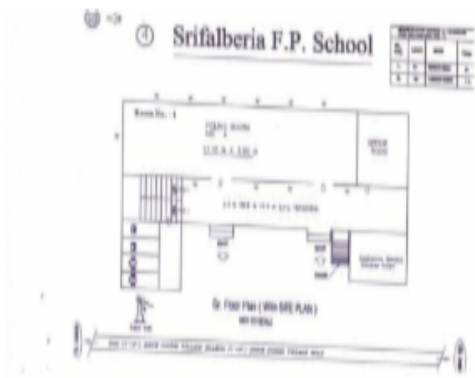

নির্বাচক নিবন্ধন আধিকারিকের স্বাক্ষর

Nazri Naksha

Google Map View

Polling Station Building Front View

Polling Station Front View

Cad View

Key MAP View

1 নাম : বিমলা মন্ডল(ভুইয়া) স্বামীর নাম: কিংকর মন্ডল বাড়ির নং : n0017 বয়স : 38 লিঙ্গ : মহিলা	NSE1700871 ফটো উপলব্ধ	2 নাম : আসমা খাতুন স্বামীর নাম: ফিরোজো খাতুন সেখ বাড়ির নং : n0151 বয়স : 31 লিঙ্গ : মহিলা	NSE1707348 ফটো উপলব্ধ	3 নাম : সাবিনা বিবি (খাতুন) স্বামীর নাম: মুর্শিদুল সেখ বাড়ির নং : n0136 বয়স : 29 লিঙ্গ : মহিলা	NSE1811256 ফটো উপলব্ধ
4 নাম : হাসিনা বিবি (খাতুন) স্বামীর নাম: মুসিয়ার রহমান সেখ বাড়ির নং : n0136 বয়স : 31 লিঙ্গ : মহিলা	NSE1811397 ফটো উপলব্ধ	5 নাম : সোলেমান সেখ পিতার নাম: সেখ মোজাফফর বাড়ির নং : এন0136 বয়স : 24 লিঙ্গ : পুরুষ	NSE2284214 ফটো উপলব্ধ	6 নাম : তসলিমা বিবি স্বামীর নাম: লতিফ সেখ বাড়ির নং : n0060 বয়স : 46 লিঙ্গ : মহিলা	FLL1321637 ফটো উপলব্ধ
7 নাম : টিঙ্কর মন্ডল অন্যান্য: হরিপদ মন্ডল বাড়ির নং : এন0017 বয়স : 51 লিঙ্গ : পুরুষ	NSE2449023 ফটো উপলব্ধ	8 নাম : রাখী সিং স্বামীর নাম: বিশ্বজিৎ সিং বাড়ির নং : এন001 বয়স : 21 লিঙ্গ : মহিলা	NSE2425262 ফটো উপলব্ধ	9 নাম : রহিমা বিবি পিতার নাম: মোসারারফ সেখ বাড়ির নং : এন001 বয়স : 26 লিঙ্গ : মহিলা	NSE2425270 ফটো উপলব্ধ
10 নাম : রেহেনা বিবি স্বামীর নাম: গিয়াসুদ্দিন সেখ বাড়ির নং : n001 বয়স : 56 লিঙ্গ : মহিলা	WB/17/119/093259 ফটো উপলব্ধ	11 নাম : বিথীকা অধিকারী ভাণ্ডারী স্বামীর নাম: সুমন অধিকারী বাড়ির নং : N0124 বয়স : 27 লিঙ্গ : মহিলা	NSE2096840 ফটো উপলব্ধ	12 নাম : সৌরভ অধিকারী পিতার নাম: পলাশ অধিকারী বাড়ির নং : এন0124 বয়স : 23 লিঙ্গ : পুরুষ	NSE2283067 ফটো উপলব্ধ
13 নাম : সাবির আলী পিতার নাম: নাসিবুল সেখ বাড়ির নং : n0107 বয়স : 28 লিঙ্গ : পুরুষ	NSE1811371 ফটো উপলব্ধ	14 নাম : সাবানা বিবি স্বামীর নাম: সাবির সেখ বাড়ির নং : এন009 বয়স : 22 লিঙ্গ : মহিলা	NSE2425239 ফটো উপলব্ধ	15 নাম : স্বঘা ঘোষ পিতার নাম: অরিন্দম ঘোষ বাড়ির নং : এন0086 বয়স : 22 লিঙ্গ : মহিলা	NSE2353704 ফটো উপলব্ধ
16 নাম : প্রিয়াঙ্কা ঘোষ স্বামীর নাম: মুক্তিপদ ঘোষ বাড়ির নং : n0143 বয়স : 35 লিঙ্গ : মহিলা	NSE1287416 ফটো উপলব্ধ	17 নাম : সুমন ঘোষ পিতার নাম: পলাশ ঘোষ বাড়ির নং : n0105 বয়স : 27 লিঙ্গ : পুরুষ	NSE1811108 ফটো উপলব্ধ	18 নাম : চয়নিকা ঘোষ স্বামীর নাম: শিশির ঘোষ বাড়ির নং : n0142 বয়স : 52 লিঙ্গ : মহিলা	NSE1366731 ফটো উপলব্ধ
19 নাম : পলি ঘোষ স্বামীর নাম: টুটুল ঘোষ বাড়ির নং : n0141 বয়স : 39 লিঙ্গ : মহিলা	NSE0021170 ফটো উপলব্ধ	20 নাম : মিনতি জানা স্বামীর নাম: হরিপদ জানা বাড়ির নং : n0004 বয়স : 37 লিঙ্গ : মহিলা	FLL3301439 ফটো উপলব্ধ	21 নাম : হরিপদ জানা পিতার নাম: অক্ষয় জানা বাড়ির নং : n0004 বয়স : 39 লিঙ্গ : পুরুষ	FLL3301454 ফটো উপলব্ধ
22 নাম : কৌশিক দর্জী পিতার নাম: প্রমাংসু দর্জী বাড়ির নং : এন0016 বয়স : 24 লিঙ্গ : পুরুষ	NSE2284586 ফটো উপলব্ধ	23 নাম : মনিষা মন্ডল পাইন পিতার নাম: বনমালী মন্ডল বাড়ির নং : এন0016 বয়স : 34 লিঙ্গ : মহিলা	ARN1400795 ফটো উপলব্ধ	24 নাম : মোমিতা দর্জী পিতার নাম: প্রমাংসু দর্জী বাড়ির নং : এন0016 বয়স : 21 লিঙ্গ : মহিলা	NSE2425049 ফটো উপলব্ধ
25 নাম : সুরজিৎ দর্জী পিতার নাম: হিমাংশু দর্জী বাড়ির নং : এন0016 বয়স : 21 লিঙ্গ : পুরুষ	NSE2425155 ফটো উপলব্ধ	26 নাম : সন্তু পাইন পিতার নাম: প্রদীপ পাইন বাড়ির নং : n0016 বয়স : 38 লিঙ্গ : পুরুষ	FLL3301488 ফটো উপলব্ধ	27 নাম : বিস্বালা দর্জী স্বামীর নাম: মনটু দর্জী বাড়ির নং : n0016 বয়স : 58 লিঙ্গ : মহিলা	WB/17/119/096170 ফটো উপলব্ধ
28 নাম : রেবা দর্জী স্বামীর নাম: প্রমাংসু দর্জী বাড়ির নং : n0016 বয়স : 42 লিঙ্গ : মহিলা	NSE0011387 ফটো উপলব্ধ	29 নাম : প্রমাংসু দর্জী পিতার নাম: পালান দর্জী বাড়ির নং : n0016 বয়স : 51 লিঙ্গ : পুরুষ	WB/17/119/096057 ফটো উপলব্ধ	30 নাম : মামনি দর্জী স্বামীর নাম: হিমাংশু দর্জী বাড়ির নং : n0016 বয়স : 45 লিঙ্গ : মহিলা	FLL1324714 ফটো উপলব্ধ