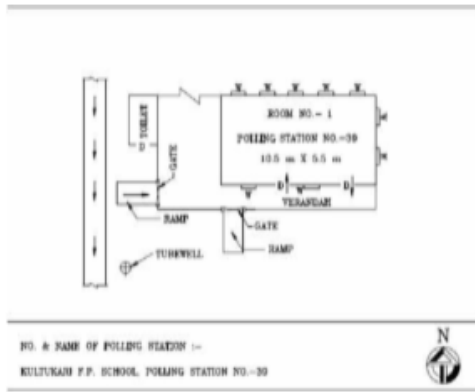

Nazri Naksha