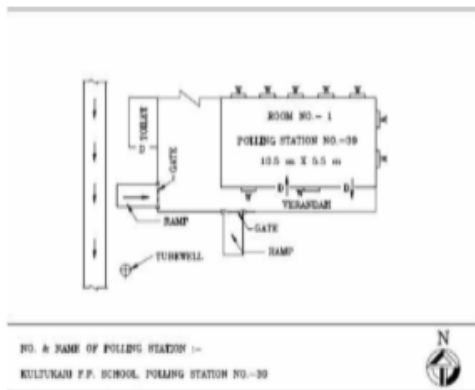

নির্বাচক নিবন্ধন আধিকারিকের স্বাক্ষর

Nazri Naksha

Google Map View

Polling Station Building Front View

Polling Station Front View

Cad View

Key MAP View

1 নাম : কল্যানী মণ্ডল স্বামীর নাম: প্রহ্লাদ মণ্ডল বাড়ির নং : n0086 বয়স : 52 লিঙ্গ : মহিলা	FLL1377241 ফটো উপলব্ধ	2 নাম : প্রহ্লাদ পিতার নাম: সুধাংশু মণ্ডল বাড়ির নং : n0086 বয়স : 54 লিঙ্গ : পুরুষ	NSE2382968 ফটো উপলব্ধ	3 নাম : মুনায় মন্ডল পিতার নাম: প্রহ্লাদ মন্ডল বাড়ির নং : n0086 বয়স : 26 লিঙ্গ : পুরুষ	NSE1959287 ফটো উপলব্ধ
4 নাম : সঞ্চয়িতা খাঁ মন্ডল স্বামীর নাম: মুনায় মন্ডল বাড়ির নং : এন0086 বয়স : 25 লিঙ্গ : মহিলা	NSE1973122 ফটো উপলব্ধ	5 নাম : অজন্তা কয়াল স্বামীর নাম: শ্রীকান্ত কয়াল বাড়ির নং : n0157 বয়স : 53 লিঙ্গ : মহিলা	WB/17/119/171356 ফটো উপলব্ধ	6 নাম : শ্রীকান্ত কয়াল পিতার নাম: যামিনী কয়াল বাড়ির নং : n0158 বয়স : 57 লিঙ্গ : পুরুষ	WB/17/119/171363 ফটো উপলব্ধ
7 নাম : হারাধন কয়াল পিতার নাম: যামিনী কয়াল বাড়ির নং : n0159 বয়স : 61 লিঙ্গ : পুরুষ	WB/17/119/171373 ফটো উপলব্ধ	8 নাম : সীমা কয়াল স্বামীর নাম: সুভাষ চন্দ্র কয়াল বাড়ির নং : এন000 বয়স : 23 লিঙ্গ : মহিলা	NSE2283208 ফটো উপলব্ধ	9 নাম : মোমিতা কয়াল পিতার নাম: শ্রীকান্ত কয়াল বাড়ির নং : এন0158 বয়স : 25 লিঙ্গ : মহিলা	NSE2281616 ফটো উপলব্ধ
10 নাম : অর্পিতা গায়েন পিতার নাম: জগৎ গায়েন বাড়ির নং : এন0004 বয়স : 23 লিঙ্গ : মহিলা	NSE2306827 ফটো উপলব্ধ	11 নাম : সিন্ধু গায়েন পিতার নাম: কালীপদ গায়েন বাড়ির নং : n0001 বয়স : 41 লিঙ্গ : পুরুষ	FLL2732469 ফটো উপলব্ধ	12 নাম : মায়্যা গায়েন স্বামীর নাম: প্রশান্ত গায়েন বাড়ির নং : n0002 বয়স : 67 লিঙ্গ : মহিলা	FLL2732519 ফটো উপলব্ধ
13 নাম : প্রিয়াঙ্কা গায়েন স্বামীর নাম: সিন্ধু গায়েন বাড়ির নং : এন0001 বয়স : 25 লিঙ্গ : মহিলা	NSE1969765 ফটো উপলব্ধ	14 নাম : কুন্তি গায়েন স্বামীর নাম: জগৎ গায়েন বাড়ির নং : n0004 বয়স : 42 লিঙ্গ : মহিলা	FLL2732485 ফটো উপলব্ধ	15 নাম : কালীপদ গায়েন পিতার নাম: মথুর গায়েন বাড়ির নং : n0001 বয়স : 69 লিঙ্গ : পুরুষ	WB/17/119/186494 ফটো উপলব্ধ
16 নাম : রাজেশ গায়েন পিতার নাম: প্রশান্ত গায়েন বাড়ির নং : n0002 বয়স : 45 লিঙ্গ : পুরুষ	FLL2732527 ফটো উপলব্ধ	17 নাম : দেবরানী গায়েন স্বামীর নাম: রাজেশ গায়েন বাড়ির নং : n0002 বয়স : 40 লিঙ্গ : মহিলা	NSE0132100 ফটো উপলব্ধ	18 নাম : নিশিকান্ত গায়েন পিতার নাম: মথুর গায়েন বাড়ির নং : n0003 বয়স : 67 লিঙ্গ : পুরুষ	WB/17/119/186792 ফটো উপলব্ধ
19 নাম : চম্পারানী গায়েন স্বামীর নাম: নিশিকান্ত গায়েন বাড়ির নং : n0003 বয়স : 60 লিঙ্গ : মহিলা	WB/17/119/186750 ফটো উপলব্ধ	20 নাম : ঝট্টু গায়েন পিতার নাম: নিশিকান্ত গায়েন বাড়ির নং : n0003 বয়স : 42 লিঙ্গ : পুরুষ	FLL2732493 ফটো উপলব্ধ	21 নাম : সোনালাল গায়েন স্বামীর নাম: ঝট্টু গায়েন বাড়ির নং : n0003 বয়স : 39 লিঙ্গ : মহিলা	FLL3054004 ফটো উপলব্ধ
22 নাম : শ্রীমন্ত গায়েন পিতার নাম: মথুর গায়েন বাড়ির নং : n0004 বয়স : 63 লিঙ্গ : পুরুষ	WB/17/119/186492 ফটো উপলব্ধ	23 নাম : সঙ্করারানী গায়েন স্বামীর নাম: শ্রীমন্ত গায়েন বাড়ির নং : n0004 বয়স : 57 লিঙ্গ : মহিলা	WB/17/119/186749 ফটো উপলব্ধ	24 নাম : জগৎ গায়েন পিতার নাম: শ্রীমন্ত গায়েন বাড়ির নং : n0004 বয়স : 44 লিঙ্গ : পুরুষ	FLL2732477 ফটো উপলব্ধ
25 নাম : তুহিনা ভাগুরী স্বামীর নাম: রথীন ভাগুরী বাড়ির নং : এন001 বয়স : 25 লিঙ্গ : মহিলা	ARN1884097 ফটো উপলব্ধ	26 নাম : প্রিয়াঙ্কা নস্কর পিতার নাম: শঙ্কর নস্কর বাড়ির নং : এন0102 বয়স : 25 লিঙ্গ : মহিলা	NSE2012870 ফটো উপলব্ধ	27 নাম : কৌশিক গায়েন পিতার নাম: রাজেশ গায়েন বাড়ির নং : এন0002 বয়স : 22 লিঙ্গ : পুরুষ	NSE2360048 ফটো উপলব্ধ
28 নাম : সাগর গায়েন পিতার নাম: ঝাট্ট গায়েন বাড়ির নং : এন0003 বয়স : 21 লিঙ্গ : মহিলা	NSE2439594 ফটো উপলব্ধ	29 নাম : প্রীতিকলা চক্রবর্তী স্বামীর নাম: প্রীতম চক্রবর্তী বাড়ির নং : এন0050 বয়স : 26 লিঙ্গ : মহিলা	NSE2359883 ফটো উপলব্ধ	30 নাম : জয়াবতী চক্রবর্তী স্বামীর নাম: রাজু চক্রবর্তী বাড়ির নং : এন0050 বয়স : 42 লিঙ্গ : মহিলা	FLL2732568 ফটো উপলব্ধ