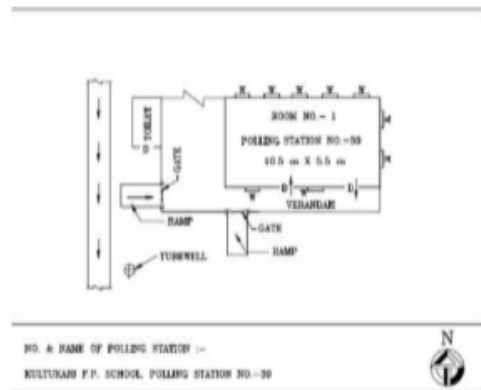

নির্বাচক নিবন্ধন আধিকারিকের স্বাক্ষর

Nazri Naksha

Google Map View

Polling Station Building Front View

Polling Station Front View

Cad View

Key MAP View

1 নাম : কল্যানী মণ্ডল স্বামীর নাম: প্রহ্লাদ মণ্ডল বাড়ির নং : n0086 বয়স : 52 লিঙ্গ : মহিলা	FLL1377241 ফটো উপলব্ধ	2 নাম : প্রহ্লাদ পিতার নাম: সুধাংশু মণ্ডল বাড়ির নং : n0086 বয়স : 54 লিঙ্গ : পুরুষ	NSE2382968 ফটো উপলব্ধ	3 নাম : মুনায় মন্ডল পিতার নাম: প্রহ্লাদ মন্ডল বাড়ির নং : n0086 বয়স : 26 লিঙ্গ : পুরুষ	NSE1959287 ফটো উপলব্ধ
4 নাম : সঞ্চয়িতা খাঁ মন্ডল স্বামীর নাম: মুনায় মন্ডল বাড়ির নং : এন0086 বয়স : 25 লিঙ্গ : মহিলা	NSE1973122 ফটো উপলব্ধ	5 নাম : অজন্তা কয়াল স্বামীর নাম: শ্রীকান্ত কয়াল বাড়ির নং : n0157 বয়স : 53 লিঙ্গ : মহিলা	WB/17/119/171356 ফটো উপলব্ধ	6 নাম : শ্রীকান্ত কয়াল পিতার নাম: যামিনী কয়াল বাড়ির নং : n0158 বয়স : 57 লিঙ্গ : পুরুষ	WB/17/119/171363 ফটো উপলব্ধ
7 নাম : হারাধন কয়াল পিতার নাম: যামিনী কয়াল বাড়ির নং : n0159 বয়স : 61 লিঙ্গ : পুরুষ	WB/17/119/171373 ফটো উপলব্ধ	8 নাম : সীমা কয়াল স্বামীর নাম: সুভাষ চন্দ্র কয়াল বাড়ির নং : এন000 বয়স : 23 লিঙ্গ : মহিলা	NSE2283208 ফটো উপলব্ধ	9 নাম : মোমিতা কয়াল পিতার নাম: শ্রীকান্ত কয়াল বাড়ির নং : এন0158 বয়স : 25 লিঙ্গ : মহিলা	NSE2281616 ফটো উপলব্ধ
10 নাম : অর্পিতা গায়েন পিতার নাম: জগৎ গায়েন বাড়ির নং : এন0004 বয়স : 23 লিঙ্গ : মহিলা	NSE2306827 ফটো উপলব্ধ	11 নাম : সিন্ধু গায়েন পিতার নাম: কালীপদ গায়েন বাড়ির নং : n0001 বয়স : 41 লিঙ্গ : পুরুষ	FLL2732469 ফটো উপলব্ধ	12 নাম : মায়্যা গায়েন স্বামীর নাম: প্রশান্ত গায়েন বাড়ির নং : n0002 বয়স : 67 লিঙ্গ : মহিলা	FLL2732519 ফটো উপলব্ধ
13 নাম : প্রিয়াঙ্কা গায়েন স্বামীর নাম: সিন্ধু গায়েন বাড়ির নং : এন0001 বয়স : 25 লিঙ্গ : মহিলা	NSE1969765 ফটো উপলব্ধ	14 নাম : কুন্তি গায়েন স্বামীর নাম: জগৎ গায়েন বাড়ির নং : n0004 বয়স : 42 লিঙ্গ : মহিলা	FLL2732485 ফটো উপলব্ধ	15 নাম : কালীপদ গায়েন পিতার নাম: মথুর গায়েন বাড়ির নং : n0001 বয়স : 69 লিঙ্গ : পুরুষ	WB/17/119/186494 ফটো উপলব্ধ
16 নাম : রাজেশ গায়েন পিতার নাম: প্রশান্ত গায়েন বাড়ির নং : n0002 বয়স : 45 লিঙ্গ : পুরুষ	FLL2732527 ফটো উপলব্ধ	17 নাম : দেবরানী গায়েন স্বামীর নাম: রাজেশ গায়েন বাড়ির নং : n0002 বয়স : 40 লিঙ্গ : মহিলা	NSE0132100 ফটো উপলব্ধ	18 নাম : নিশিকান্ত গায়েন পিতার নাম: মথুর গায়েন বাড়ির নং : n0003 বয়স : 67 লিঙ্গ : পুরুষ	WB/17/119/186792 ফটো উপলব্ধ
19 নাম : চম্পারানী গায়েন স্বামীর নাম: নিশিকান্ত গায়েন বাড়ির নং : n0003 বয়স : 60 লিঙ্গ : মহিলা	WB/17/119/186750 ফটো উপলব্ধ	20 নাম : ঝট্টু গায়েন পিতার নাম: নিশিকান্ত গায়েন বাড়ির নং : n0003 বয়স : 42 লিঙ্গ : পুরুষ	FLL2732493 ফটো উপলব্ধ	21 নাম : সোনালাল গায়েন স্বামীর নাম: ঝট্টু গায়েন বাড়ির নং : n0003 বয়স : 39 লিঙ্গ : মহিলা	FLL3054004 ফটো উপলব্ধ
22 নাম : শ্রীমন্ত গায়েন পিতার নাম: মথুর গায়েন বাড়ির নং : n0004 বয়স : 63 লিঙ্গ : পুরুষ	WB/17/119/186492 ফটো উপলব্ধ	23 নাম : সঙ্করারানী গায়েন স্বামীর নাম: শ্রীমন্ত গায়েন বাড়ির নং : n0004 বয়স : 57 লিঙ্গ : মহিলা	WB/17/119/186749 ফটো উপলব্ধ	24 নাম : জগৎ গায়েন পিতার নাম: শ্রীমন্ত গায়েন বাড়ির নং : n0004 বয়স : 44 লিঙ্গ : পুরুষ	FLL2732477 ফটো উপলব্ধ
25 নাম : তুহিনা ভাগুরী স্বামীর নাম: রথীন ভাগুরী বাড়ির নং : এন001 বয়স : 25 লিঙ্গ : মহিলা	ARN1884097 ফটো উপলব্ধ	26 নাম : প্রিয়াঙ্কা নস্কর পিতার নাম: শঙ্কর নস্কর বাড়ির নং : এন0102 বয়স : 25 লিঙ্গ : মহিলা	NSE2012870 ফটো উপলব্ধ	27 নাম : কৌশিক গায়েন পিতার নাম: রাজেশ গায়েন বাড়ির নং : এন0002 বয়স : 22 লিঙ্গ : পুরুষ	NSE2360048 ফটো উপলব্ধ
28 নাম : সাগর গায়েন পিতার নাম: ঝাট্ট গায়েন বাড়ির নং : এন0003 বয়স : 21 লিঙ্গ : মহিলা	NSE2439594 ফটো উপলব্ধ	29 নাম : প্রীতিকলা চক্রবর্তী স্বামীর নাম: প্রীতম চক্রবর্তী বাড়ির নং : এন0050 বয়স : 26 লিঙ্গ : মহিলা	NSE2359883 ফটো উপলব্ধ	30 নাম : জয়াবতী চক্রবর্তী স্বামীর নাম: রাজু চক্রবর্তী বাড়ির নং : এন0050 বয়স : 42 লিঙ্গ : মহিলা	FLL2732568 ফটো উপলব্ধ