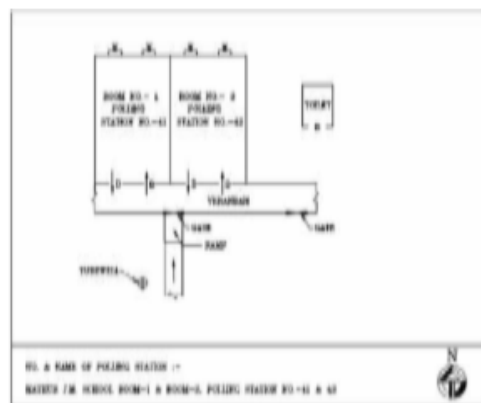

নির্বাচক নিবন্ধন আধিকারিকের স্বাক্ষর

Nazri Naksha

Google Map View

Polling Station Building Front View

Polling Station Front View

Cad View

Key MAP View

1	FLL3145950	নাম : আঙ্গুর মাইতি স্বামীর নাম: উমাপ্রসাদ বাড়ির নং : n0041 বয়স : 71 লিঙ্গ : মহিলা	ফটো উপলব্ধ	2	WB/17/119/162491	নাম : সুকুমার গুড়ে পিতার নাম: চুনীলাল গুড়ে বাড়ির নং : n0041 বয়স : 61 লিঙ্গ : পুরুষ	ফটো উপলব্ধ	3	WB/17/119/162450	নাম : বন্দনা গুড়ে স্বামীর নাম: সুকুমার গুড়ে বাড়ির নং : n0041 বয়স : 56 লিঙ্গ : মহিলা	ফটো উপলব্ধ
4	WB/17/119/162582	নাম : পরিমল গুড়ে পিতার নাম: চুনীলাল গুড়ে বাড়ির নং : n0041 বয়স : 55 লিঙ্গ : পুরুষ	ফটো উপলব্ধ	5	FLL3051281	নাম : রুমা গুড়ে স্বামীর নাম: পরিমল গুড়ে বাড়ির নং : n0041 বয়স : 45 লিঙ্গ : মহিলা	ফটো উপলব্ধ	6	NSE2304863	নাম : অনুরাধা পড়্যা গুড়ে স্বামীর নাম: সৌরভ গুড়ে বাড়ির নং : এন0041 বয়স : 28 লিঙ্গ : মহিলা	ফটো উপলব্ধ
7	NSE2340933	নাম : পুষ্পেন্দু গুড়ে পিতার নাম: পরিমল গুড়ে বাড়ির নং : এন0041 বয়স : 22 লিঙ্গ : পুরুষ	ফটো উপলব্ধ	8	NSE1125384	নাম : চম্পা (আদক)গুড়ে স্বামীর নাম: পিন্টু গুড়ে বাড়ির নং : n0145 বয়স : 34 লিঙ্গ : মহিলা	ফটো উপলব্ধ	9	FLL3398005	নাম : মলয় আদক পিতার নাম: অলোক আদক বাড়ির নং : n0096 বয়স : 46 লিঙ্গ : পুরুষ	ফটো উপলব্ধ
10	NSE1617380	নাম : অর্পিতা আদক স্বামীর নাম: সমীর আদক বাড়ির নং : n0028 বয়স : 34 লিঙ্গ : মহিলা	ফটো উপলব্ধ	11	NSE1262427	নাম : সমীর আদক পিতার নাম: মুরারী আদক বাড়ির নং : n0028 বয়স : 32 লিঙ্গ : পুরুষ	ফটো উপলব্ধ	12	WB/17/119/162804	নাম : মিনতী আদক স্বামীর নাম: মুরারী আদক বাড়ির নং : n0028 বয়স : 58 লিঙ্গ : মহিলা	ফটো উপলব্ধ
13	NSE1381060	নাম : বাসন্তী আদক স্বামীর নাম: অনুপ আদক বাড়ির নং : n0028 বয়স : 37 লিঙ্গ : মহিলা	ফটো উপলব্ধ	14	FLL3310422	নাম : অনুপ আদক পিতার নাম: গোপাল আদক বাড়ির নং : n0028 বয়স : 41 লিঙ্গ : পুরুষ	ফটো উপলব্ধ	15	NSE1019744	নাম : চৈতালী আদক (পুরকাইত) স্বামীর নাম: উত্তম আদক বাড়ির নং : n0028 বয়স : 37 লিঙ্গ : মহিলা	ফটো উপলব্ধ
16	FLL2719839	নাম : উত্তম আদক পিতার নাম: গোপাল আদক বাড়ির নং : n0028 বয়স : 44 লিঙ্গ : পুরুষ	ফটো উপলব্ধ	17	NSE2510717	নাম : গোপাল আদক পিতার নাম: মনুথ আদক বাড়ির নং : n0028 বয়স : 76 লিঙ্গ : পুরুষ	ফটো উপলব্ধ	18	FLL2719821	নাম : ভাস্কর আদক পিতার নাম: গোবিন্দ আদক বাড়ির নং : n0027 বয়স : 49 লিঙ্গ : পুরুষ	ফটো উপলব্ধ
19	NSE1188242	নাম : মামনী আদক স্বামীর নাম: শুভঙ্কর আদক বাড়ির নং : n0027 বয়স : 36 লিঙ্গ : মহিলা	ফটো উপলব্ধ	20	NSE0138628	নাম : শুভঙ্কর আদক পিতার নাম: গোবিন্দ আদক বাড়ির নং : n0027 বয়স : 39 লিঙ্গ : পুরুষ	ফটো উপলব্ধ	21	FLL2719813	নাম : সাবিত্রী আদক স্বামীর নাম: গোবিন্দ আদক বাড়ির নং : n0027 বয়স : 61 লিঙ্গ : মহিলা	ফটো উপলব্ধ
22	NSE2100899	নাম : সনকা আদক স্বামীর নাম: গোপাল আদক বাড়ির নং : n0028 বয়স : 38 লিঙ্গ : মহিলা	ফটো উপলব্ধ	23	XXR1172683	নাম : সংগীতা কপাট স্বামীর নাম: চন্দন কপাট বাড়ির নং : n0001 বয়স : 34 লিঙ্গ : মহিলা	ফটো উপলব্ধ	24	NSE1381078	নাম : কর্তিক কপাট পিতার নাম: প্রশান্ত কপাট বাড়ির নং : n0001 বয়স : 31 লিঙ্গ : পুরুষ	ফটো উপলব্ধ
25	NSE2096162	নাম : অর্পিতা সরদার স্বামীর নাম: তাপস সরদার বাড়ির নং : এন001 বয়স : 24 লিঙ্গ : মহিলা	ফটো উপলব্ধ	26	NSE1618529	নাম : সুদেষ্কা মাজী স্বামীর নাম: শুভাশিস মাজী বাড়ির নং : এন001 বয়স : 29 লিঙ্গ : মহিলা	ফটো উপলব্ধ	27	NSE1966993	নাম : বৃহস্পতি মন্ডল পিতার নাম: প্রহ্লাদ মন্ডল বাড়ির নং : এন001 বয়স : 25 লিঙ্গ : মহিলা	ফটো উপলব্ধ
28	NSE1617554	নাম : কালী অধিকারী স্বামীর নাম: অমিত অধিকারী বাড়ির নং : এন0001 বয়স : 34 লিঙ্গ : মহিলা	ফটো উপলব্ধ	29	WB/17/119/162025	নাম : বেদানা কপাট স্বামীর নাম: প্রশান্ত কপাট বাড়ির নং : n0001 বয়স : 53 লিঙ্গ : মহিলা	ফটো উপলব্ধ	30	WB/17/119/162027	নাম : প্রশান্ত কপাট পিতার নাম: পুণ্ডিন কপাট বাড়ির নং : n0001 বয়স : 56 লিঙ্গ : পুরুষ	ফটো উপলব্ধ