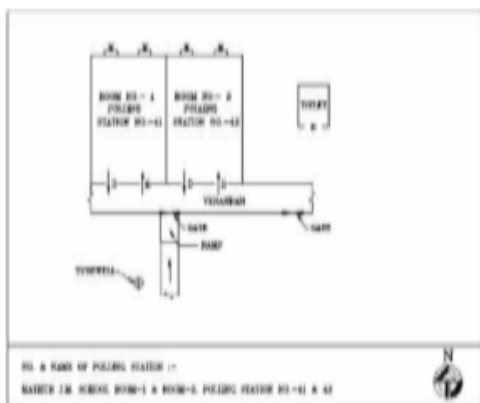

নির্বাচক নিবন্ধন আধিকারিকের স্বাক্ষর

Nazri Naksha

Google Map View

Polling Station Building Front View

Polling Station Front View

Cad View

Key MAP View

1	FLL3145950	নাম : আঙ্গুর মাইতি স্বামীর নাম: উমাপ্রসাদ বাড়ির নং : n0041 বয়স : 71 লিঙ্গ : মহিলা	ফটো উপলব্ধ	2	WB/17/119/162491	নাম : সুকুমার গুড়ে পিতার নাম: চুনীলাল গুড়ে বাড়ির নং : n0041 বয়স : 61 লিঙ্গ : পুরুষ	ফটো উপলব্ধ	3	WB/17/119/162450	নাম : বন্দনা গুড়ে স্বামীর নাম: সুকুমার গুড়ে বাড়ির নং : n0041 বয়স : 56 লিঙ্গ : মহিলা	ফটো উপলব্ধ
4	WB/17/119/162582	নাম : পরিমল গুড়ে পিতার নাম: চুনীলাল গুড়ে বাড়ির নং : n0041 বয়স : 55 লিঙ্গ : পুরুষ	ফটো উপলব্ধ	5	FLL3051281	নাম : রুমা গুড়ে স্বামীর নাম: পরিমল গুড়ে বাড়ির নং : n0041 বয়স : 45 লিঙ্গ : মহিলা	ফটো উপলব্ধ	6	NSE2304863	নাম : অনুরাধা পড়্যা গুড়ে স্বামীর নাম: সৌরভ গুড়ে বাড়ির নং : এন0041 বয়স : 28 লিঙ্গ : মহিলা	ফটো উপলব্ধ
7	NSE2340933	নাম : পুষ্পেন্দু গুড়ে পিতার নাম: পরিমল গুড়ে বাড়ির নং : এন0041 বয়স : 22 লিঙ্গ : পুরুষ	ফটো উপলব্ধ	8	NSE1125384	নাম : চম্পা (আদক)গুড়ে স্বামীর নাম: পিন্টু গুড়ে বাড়ির নং : n0145 বয়স : 34 লিঙ্গ : মহিলা	ফটো উপলব্ধ	9	FLL3398005	নাম : মলয় আদক পিতার নাম: অলোক আদক বাড়ির নং : n0096 বয়স : 46 লিঙ্গ : পুরুষ	ফটো উপলব্ধ
10	NSE1617380	নাম : অর্পিতা আদক স্বামীর নাম: সমীর আদক বাড়ির নং : n0028 বয়স : 34 লিঙ্গ : মহিলা	ফটো উপলব্ধ	11	NSE1262427	নাম : সমীর আদক পিতার নাম: মুরারী আদক বাড়ির নং : n0028 বয়স : 32 লিঙ্গ : পুরুষ	ফটো উপলব্ধ	12	WB/17/119/162804	নাম : মিনতী আদক স্বামীর নাম: মুরারী আদক বাড়ির নং : n0028 বয়স : 58 লিঙ্গ : মহিলা	ফটো উপলব্ধ
13	NSE1381060	নাম : বাসন্তী আদক স্বামীর নাম: অনুপ আদক বাড়ির নং : n0028 বয়স : 37 লিঙ্গ : মহিলা	ফটো উপলব্ধ	14	FLL3310422	নাম : অনুপ আদক পিতার নাম: গোপাল আদক বাড়ির নং : n0028 বয়স : 41 লিঙ্গ : পুরুষ	ফটো উপলব্ধ	15	NSE1019744	নাম : চৈতালী আদক (পুরকাইত) স্বামীর নাম: উত্তম আদক বাড়ির নং : n0028 বয়স : 37 লিঙ্গ : মহিলা	ফটো উপলব্ধ
16	FLL2719839	নাম : উত্তম আদক পিতার নাম: গোপাল আদক বাড়ির নং : n0028 বয়স : 44 লিঙ্গ : পুরুষ	ফটো উপলব্ধ	17	NSE2510717	নাম : গোপাল আদক পিতার নাম: মনুথ আদক বাড়ির নং : n0028 বয়স : 76 লিঙ্গ : পুরুষ	ফটো উপলব্ধ	18	FLL2719821	নাম : ভাস্কর আদক পিতার নাম: গোবিন্দ আদক বাড়ির নং : n0027 বয়স : 49 লিঙ্গ : পুরুষ	ফটো উপলব্ধ
19	NSE1188242	নাম : মামনী আদক স্বামীর নাম: শুভঙ্কর আদক বাড়ির নং : n0027 বয়স : 36 লিঙ্গ : মহিলা	ফটো উপলব্ধ	20	NSE0138628	নাম : শুভঙ্কর আদক পিতার নাম: গোবিন্দ আদক বাড়ির নং : n0027 বয়স : 39 লিঙ্গ : পুরুষ	ফটো উপলব্ধ	21	FLL2719813	নাম : সাবিত্রী আদক স্বামীর নাম: গোবিন্দ আদক বাড়ির নং : n0027 বয়স : 61 লিঙ্গ : মহিলা	ফটো উপলব্ধ
22	NSE2100899	নাম : সনকা আদক স্বামীর নাম: গোপাল আদক বাড়ির নং : n0028 বয়স : 38 লিঙ্গ : মহিলা	ফটো উপলব্ধ	23	XXR1172683	নাম : সংগীতা কপাট স্বামীর নাম: চন্দন কপাট বাড়ির নং : n0001 বয়স : 34 লিঙ্গ : মহিলা	ফটো উপলব্ধ	24	NSE1381078	নাম : কর্তিক কপাট পিতার নাম: প্রশান্ত কপাট বাড়ির নং : n0001 বয়স : 31 লিঙ্গ : পুরুষ	ফটো উপলব্ধ
25	NSE2096162	নাম : অর্পিতা সরদার স্বামীর নাম: তাপস সরদার বাড়ির নং : এন001 বয়স : 24 লিঙ্গ : মহিলা	ফটো উপলব্ধ	26	NSE1618529	নাম : সুদেষ্কা মাজী স্বামীর নাম: শুভাশিস মাজী বাড়ির নং : এন001 বয়স : 29 লিঙ্গ : মহিলা	ফটো উপলব্ধ	27	NSE1966993	নাম : বৃহস্পতি মন্ডল পিতার নাম: প্রহ্লাদ মন্ডল বাড়ির নং : এন001 বয়স : 25 লিঙ্গ : মহিলা	ফটো উপলব্ধ
28	NSE1617554	নাম : কালী অধিকারী স্বামীর নাম: অমিত অধিকারী বাড়ির নং : এন0001 বয়স : 34 লিঙ্গ : মহিলা	ফটো উপলব্ধ	29	WB/17/119/162025	নাম : বেদানা কপাট স্বামীর নাম: প্রশান্ত কপাট বাড়ির নং : n0001 বয়স : 53 লিঙ্গ : মহিলা	ফটো উপলব্ধ	30	WB/17/119/162027	নাম : প্রশান্ত কপাট পিতার নাম: পুণ্ডিন কপাট বাড়ির নং : n0001 বয়স : 56 লিঙ্গ : পুরুষ	ফটো উপলব্ধ