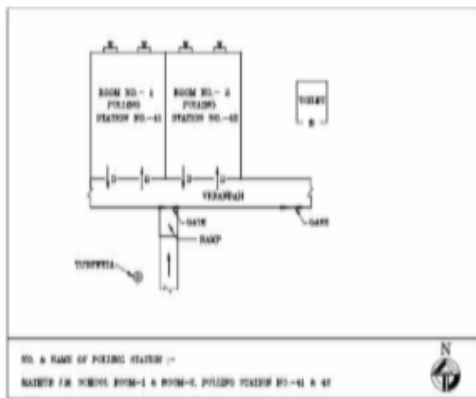

Nazri Naksha