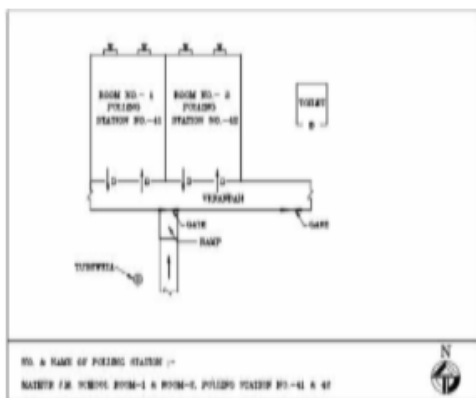

নির্বাচক নিবন্ধন আধিকারিকের স্বাক্ষর

Nazri Naksha

Google Map View

Polling Station Building Front View

Polling Station Front View

Cad View

Key MAP View

1 নাম : সঞ্জীত অধিকারী পিতার নাম: প্রদীপ অধিকারী বাড়ির নং : n0013 বয়স : 28 লিঙ্গ : পুরুষ	NSE1716919 ফটো উপলব্ধ	2 নাম : সুশান্ত অধিকারী পিতার নাম: মহাদেব অধিকারী বাড়ির নং : n0042 বয়স : 35 লিঙ্গ : পুরুষ	NSE1716901 ফটো উপলব্ধ	3 নাম : পুশাকু অধিকারী পিতার নাম: মহাদেব অধিকারী বাড়ির নং : n0042 বয়স : 36 লিঙ্গ : পুরুষ	NSE1381540 ফটো উপলব্ধ
4 নাম : জবা অধিকারী স্বামীর নাম: সৌমিত্র অধিকারী বাড়ির নং : n0018 বয়স : 46 লিঙ্গ : মহিলা	FLL3146503 ফটো উপলব্ধ	5 নাম : প্রসেনজিৎ অধিকারী পিতার নাম: প্রদীপ অধিকারী বাড়ির নং : n0013 বয়স : 34 লিঙ্গ : পুরুষ	NSE1089309 ফটো উপলব্ধ	6 নাম : কুম্ভা অধিকারী স্বামীর নাম: বিশুজিৎ অধিকারী বাড়ির নং : n0013 বয়স : 38 লিঙ্গ : মহিলা	FLL3398245 ফটো উপলব্ধ
7 নাম : বিশুজিৎ অধিকারী পিতার নাম: দিলীপ অধিকারী বাড়ির নং : n0013 বয়স : 38 লিঙ্গ : পুরুষ	FLL3398252 ফটো উপলব্ধ	8 নাম : তারারানী অধিকারী স্বামীর নাম: দিলীপ অধিকারী বাড়ির নং : n0013 বয়স : 61 লিঙ্গ : মহিলা	WB/17/119/162532 ফটো উপলব্ধ	9 নাম : সুশান্ত অধিকারী পিতার নাম: প্রদীপ অধিকারী বাড়ির নং : n0013 বয়স : 34 লিঙ্গ : পুরুষ	NSE1262542 ফটো উপলব্ধ
10 নাম : পল্টু অধিকারী পিতার নাম: প্রদীপ অধিকারী বাড়ির নং : n0013 বয়স : 39 লিঙ্গ : পুরুষ	FLL2722783 ফটো উপলব্ধ	11 নাম : জহর অধিকারী পিতার নাম: প্রদীপ অধিকারী বাড়ির নং : n0013 বয়স : 39 লিঙ্গ : পুরুষ	FLL2722791 ফটো উপলব্ধ	12 নাম : লক্ষ্মী অধিকারী স্বামীর নাম: প্রদীপ অধিকারী বাড়ির নং : n0013 বয়স : 55 লিঙ্গ : মহিলা	WB/17/119/162442 ফটো উপলব্ধ
13 নাম : চায়না অধিকারী স্বামীর নাম: প্রদীপ অধিকারী বাড়ির নং : n0013 বয়স : 57 লিঙ্গ : মহিলা	WB/17/119/162308 ফটো উপলব্ধ	14 নাম : পদ্মা অধিকারী পিতার নাম: মহাদেব অধিকারী বাড়ির নং : n0042 বয়স : 25 লিঙ্গ : মহিলা	NSE2132900 ফটো উপলব্ধ	15 নাম : সুরজিৎ অধিকারী পিতার নাম: সৌমিত্র অধিকারী বাড়ির নং : খোলাখালী বয়স : 21 লিঙ্গ : পুরুষ	NSE2446714 ফটো উপলব্ধ
16 নাম : চম্পা অধিকারী স্বামীর নাম: পুশাকু অধিকারী বাড়ির নং : n0042 বয়স : 31 লিঙ্গ : মহিলা	NSE1716745 ফটো উপলব্ধ	17 নাম : বিথীকা অধিকারী স্বামীর নাম: সঞ্জীত অধিকারী বাড়ির নং : এন0013 বয়স : 23 লিঙ্গ : মহিলা	NSE2307932 ফটো উপলব্ধ	18 নাম : সৌমিত্র অধিকারী পিতার নাম: মরুপদ অধিকারী বাড়ির নং : n0018 বয়স : 50 লিঙ্গ : পুরুষ	FLL3146495 ফটো উপলব্ধ
19 নাম : ইন্দ্রজিৎ আদক পিতার নাম: বাপি আদক বাড়ির নং : এন0010 বয়স : 23 লিঙ্গ : পুরুষ	NSE2307874 ফটো উপলব্ধ	20 নাম : সুপর্ণা আদক পিতার নাম: পালান আদক বাড়ির নং : n0010 বয়স : 37 লিঙ্গ : মহিলা	NSE1716851 ফটো উপলব্ধ	21 নাম : সুসমা আদক স্বামীর নাম: বিজয় আদক বাড়ির নং : n0019 বয়স : 34 লিঙ্গ : মহিলা	NSE1716844 ফটো উপলব্ধ
22 নাম : ময়না আদক স্বামীর নাম: মিতুন আদক বাড়ির নং : n0023 বয়স : 33 লিঙ্গ : মহিলা	NSE2132959 ফটো উপলব্ধ	23 নাম : পিযুষ ধাড়া পিতার নাম: উত্তম ধাড়া বাড়ির নং : n0019 বয়স : 24 লিঙ্গ : পুরুষ	NSE2132637 ফটো উপলব্ধ	24 নাম : সুপ্রিয় আদক পিতার নাম: শ্রীমন্ত আদক বাড়ির নং : এন0024 বয়স : 24 লিঙ্গ : পুরুষ	NSE2281822 ফটো উপলব্ধ
25 নাম : সুদীপ আদক পিতার নাম: সুভাষ আদক বাড়ির নং : এন0023 বয়স : 23 লিঙ্গ : পুরুষ	NSE2281996 ফটো উপলব্ধ	26 নাম : বিক্রম আদক পিতার নাম: কমল আদক বাড়ির নং : এন0010 বয়স : 23 লিঙ্গ : পুরুষ	NSE2282200 ফটো উপলব্ধ	27 নাম : সুরজিৎ আদক পিতার নাম: অজয় আদক বাড়ির নং : n0019 বয়স : 36 লিঙ্গ : পুরুষ	NSE1089382 ফটো উপলব্ধ
28 নাম : অসিমা আদক স্বামীর নাম: অজয় আদক বাড়ির নং : n0019 বয়স : 56 লিঙ্গ : মহিলা	WB/17/119/162705 ফটো উপলব্ধ	29 নাম : অজয় আদক পিতার নাম: নতুলাল আদক বাড়ির নং : n0019 বয়স : 63 লিঙ্গ : পুরুষ	FLL2721561 ফটো উপলব্ধ	30 নাম : বাপ্পা আদক পিতার নাম: বিভূতি আদক বাড়ির নং : n0010 বয়স : 34 লিঙ্গ : পুরুষ	NSE1089564 ফটো উপলব্ধ