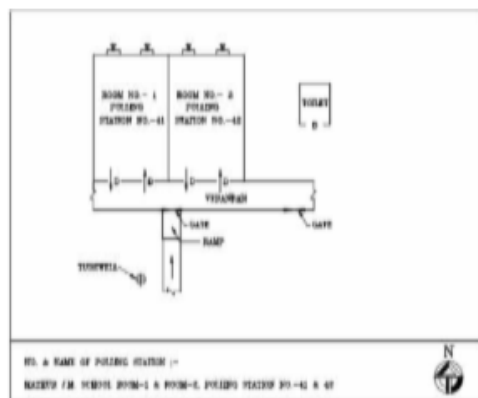

নির্বাচক নিবন্ধন আধিকারিকের স্বাক্ষর

Nazri Naksha

Google Map View

Polling Station Building Front View

Polling Station Front View

Cad View

Key MAP View

1 নাম : সঞ্জীত অধিকারী পিতার নাম: প্রদীপ অধিকারী বাড়ির নং : n0013 বয়স : 28 লিঙ্গ : পুরুষ	NSE1716919 ফটো উপলব্ধ	2 নাম : সুশান্ত অধিকারী পিতার নাম: মহাদেব অধিকারী বাড়ির নং : n0042 বয়স : 35 লিঙ্গ : পুরুষ	NSE1716901 ফটো উপলব্ধ	3 নাম : পুশাকু অধিকারী পিতার নাম: মহাদেব অধিকারী বাড়ির নং : n0042 বয়স : 36 লিঙ্গ : পুরুষ	NSE1381540 ফটো উপলব্ধ
4 নাম : জবা অধিকারী স্বামীর নাম: সৌমিত্র অধিকারী বাড়ির নং : n0018 বয়স : 46 লিঙ্গ : মহিলা	FLL3146503 ফটো উপলব্ধ	5 নাম : প্রসেনজিৎ অধিকারী পিতার নাম: প্রদীপ অধিকারী বাড়ির নং : n0013 বয়স : 34 লিঙ্গ : পুরুষ	NSE1089309 ফটো উপলব্ধ	6 নাম : কুম্ভা অধিকারী স্বামীর নাম: বিশুজিৎ অধিকারী বাড়ির নং : n0013 বয়স : 38 লিঙ্গ : মহিলা	FLL3398245 ফটো উপলব্ধ
7 নাম : বিশুজিৎ অধিকারী পিতার নাম: দিলীপ অধিকারী বাড়ির নং : n0013 বয়স : 38 লিঙ্গ : পুরুষ	FLL3398252 ফটো উপলব্ধ	8 নাম : তারারানী অধিকারী স্বামীর নাম: দিলীপ অধিকারী বাড়ির নং : n0013 বয়স : 61 লিঙ্গ : মহিলা	WB/17/119/162532 ফটো উপলব্ধ	9 নাম : সুশান্ত অধিকারী পিতার নাম: প্রদীপ অধিকারী বাড়ির নং : n0013 বয়স : 34 লিঙ্গ : পুরুষ	NSE1262542 ফটো উপলব্ধ
10 নাম : পল্টু অধিকারী পিতার নাম: প্রদীপ অধিকারী বাড়ির নং : n0013 বয়স : 39 লিঙ্গ : পুরুষ	FLL2722783 ফটো উপলব্ধ	11 নাম : জহর অধিকারী পিতার নাম: প্রদীপ অধিকারী বাড়ির নং : n0013 বয়স : 39 লিঙ্গ : পুরুষ	FLL2722791 ফটো উপলব্ধ	12 নাম : লক্ষ্মী অধিকারী স্বামীর নাম: প্রদীপ অধিকারী বাড়ির নং : n0013 বয়স : 55 লিঙ্গ : মহিলা	WB/17/119/162442 ফটো উপলব্ধ
13 নাম : চায়না অধিকারী স্বামীর নাম: প্রদীপ অধিকারী বাড়ির নং : n0013 বয়স : 57 লিঙ্গ : মহিলা	WB/17/119/162308 ফটো উপলব্ধ	14 নাম : পদ্মা অধিকারী পিতার নাম: মহাদেব অধিকারী বাড়ির নং : n0042 বয়স : 25 লিঙ্গ : মহিলা	NSE2132900 ফটো উপলব্ধ	15 নাম : সুরজিৎ অধিকারী পিতার নাম: সৌমিত্র অধিকারী বাড়ির নং : খোলাখালী বয়স : 21 লিঙ্গ : পুরুষ	NSE2446714 ফটো উপলব্ধ
16 নাম : চম্পা অধিকারী স্বামীর নাম: পুশাকু অধিকারী বাড়ির নং : n0042 বয়স : 31 লিঙ্গ : মহিলা	NSE1716745 ফটো উপলব্ধ	17 নাম : বিথীকা অধিকারী স্বামীর নাম: সঞ্জীত অধিকারী বাড়ির নং : এন0013 বয়স : 23 লিঙ্গ : মহিলা	NSE2307932 ফটো উপলব্ধ	18 নাম : সৌমিত্র অধিকারী পিতার নাম: মরুপদ অধিকারী বাড়ির নং : n0018 বয়স : 50 লিঙ্গ : পুরুষ	FLL3146495 ফটো উপলব্ধ
19 নাম : ইন্দ্রজিৎ আদক পিতার নাম: বাপি আদক বাড়ির নং : এন0010 বয়স : 23 লিঙ্গ : পুরুষ	NSE2307874 ফটো উপলব্ধ	20 নাম : সুপর্ণা আদক পিতার নাম: পালান আদক বাড়ির নং : n0010 বয়স : 37 লিঙ্গ : মহিলা	NSE1716851 ফটো উপলব্ধ	21 নাম : সুসমা আদক স্বামীর নাম: বিজয় আদক বাড়ির নং : n0019 বয়স : 34 লিঙ্গ : মহিলা	NSE1716844 ফটো উপলব্ধ
22 নাম : ময়না আদক স্বামীর নাম: মিতুন আদক বাড়ির নং : n0023 বয়স : 33 লিঙ্গ : মহিলা	NSE2132959 ফটো উপলব্ধ	23 নাম : পিযুষ ধাড়া পিতার নাম: উত্তম ধাড়া বাড়ির নং : n0019 বয়স : 24 লিঙ্গ : পুরুষ	NSE2132637 ফটো উপলব্ধ	24 নাম : সুপ্রিয় আদক পিতার নাম: শ্রীমন্ত আদক বাড়ির নং : এন0024 বয়স : 24 লিঙ্গ : পুরুষ	NSE2281822 ফটো উপলব্ধ
25 নাম : সুদীপ আদক পিতার নাম: সুভাষ আদক বাড়ির নং : এন0023 বয়স : 23 লিঙ্গ : পুরুষ	NSE2281996 ফটো উপলব্ধ	26 নাম : বিক্রম আদক পিতার নাম: কমল আদক বাড়ির নং : এন0010 বয়স : 23 লিঙ্গ : পুরুষ	NSE2282200 ফটো উপলব্ধ	27 নাম : সুরজিৎ আদক পিতার নাম: অজয় আদক বাড়ির নং : n0019 বয়স : 36 লিঙ্গ : পুরুষ	NSE1089382 ফটো উপলব্ধ
28 নাম : অসিমা আদক স্বামীর নাম: অজয় আদক বাড়ির নং : n0019 বয়স : 56 লিঙ্গ : মহিলা	WB/17/119/162705 ফটো উপলব্ধ	29 নাম : অজয় আদক পিতার নাম: নতুলাল আদক বাড়ির নং : n0019 বয়স : 63 লিঙ্গ : পুরুষ	FLL2721561 ফটো উপলব্ধ	30 নাম : বাপ্পা আদক পিতার নাম: বিভূতি আদক বাড়ির নং : n0010 বয়স : 34 লিঙ্গ : পুরুষ	NSE1089564 ফটো উপলব্ধ