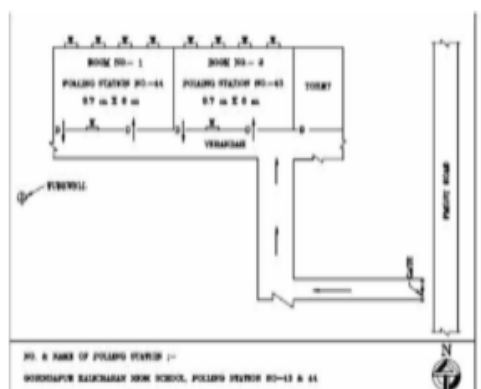

নির্বাচক নিবন্ধন আধিকারিকের স্বাক্ষর

Nazri Naksha

Google Map View

Polling Station Building Front View

Polling Station Front View

Cad View

Key MAP View

বিধানসভা নির্বাচনক্ষেত্রের নং, নাম : 143-ভায়মগুহারবার  
ভাগ নং, নাম : 1-পূর্ব পাড়া(ছোটোখোলা খালীর গোবিন্দপুর অংশ)