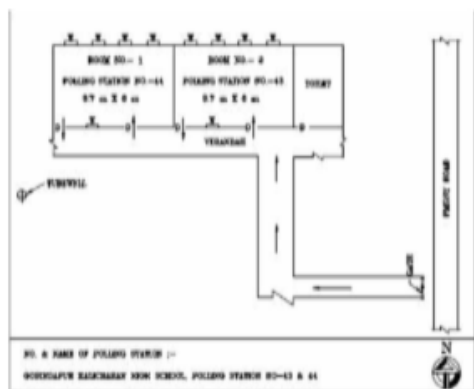

Nazri Naksha