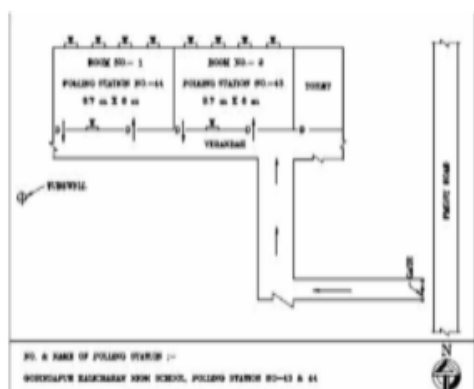

নির্বাচক নিবন্ধন আধিকারিকের স্বাক্ষর

Nazri Naksha

Google Map View

Polling Station Building Front View

Polling Station Front View

Cad View

Key MAP View

বিধানসভা নির্বাচনক্ষেত্রের নং, নাম : 143-ভায়মগুহারবার  
ভাগ নং, নাম : 1-পূর্ব পাড়া(ছোটোখোলা খালীর গোবিন্দপুর অংশ)