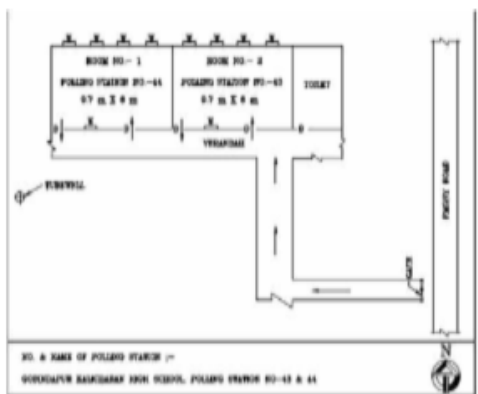

নির্বাচক নিবন্ধন আধিকারিকের স্বাক্ষর

Nazri Naksha

Google Map View

Polling Station Building Front View

Polling Station Front View

Cad View

Key MAP View

1 নাম : পৌরী অধিকারী স্বামীর নাম: রামপ্রসাদ অধিকারী বাড়ির নং : n0125 বয়স : 56 লিঙ্গ : মহিলা	WB/17/119/156174	2 নাম : শরৎ অধিকারী পিতার নাম: রামপ্রসাদ অধিকারী বাড়ির নং : n0124 বয়স : 41 লিঙ্গ : পুরুষ	NSE1083625	3 নাম : ভরত অধিকারী পিতার নাম: রামপ্রসাদ অধিকারী বাড়ির নং : n0123 বয়স : 39 লিঙ্গ : পুরুষ	NSE1083633
4 নাম : আসগার আলি গায়েন পিতার নাম: আবুল কালাম গায়েন বাড়ির নং : n0143 বয়স : 38 লিঙ্গ : পুরুষ	NSE1409408	5 নাম : সুস্মিতা কয়াল স্বামীর নাম: সিদ্ধার্থ কয়াল বাড়ির নং : n0005 বয়স : 30 লিঙ্গ : মহিলা	RUN1377530	6 নাম : রাজেশ কয়াল পিতার নাম: সুরেশ কয়াল বাড়ির নং : n0012 বয়স : 54 লিঙ্গ : পুরুষ	NSE2076974
7 নাম : রবীন কয়াল পিতার নাম: স্বপন কয়াল বাড়ির নং : n0002 বয়স : 33 লিঙ্গ : পুরুষ	NSE1263284	8 নাম : নিবেদিতা কয়াল পিতার নাম: দীপক কয়াল বাড়ির নং : n0011 বয়স : 33 লিঙ্গ : মহিলা	NSE1382407	9 নাম : নন্দন কুমার কয়াল পিতার নাম: বিকাশ চন্দ্র কয়াল বাড়ির নং : n0013 বয়স : 42 লিঙ্গ : পুরুষ	FLL2724482
10 নাম : বর্নালী কয়াল স্বামীর নাম: তুষার কয়াল বাড়ির নং : n0004 বয়স : 53 লিঙ্গ : মহিলা	WB/17/119/180477	11 নাম : তুষার কান্তি কয়াল পিতার নাম: প্রকাশ কয়াল বাড়ির নং : n0004 বয়স : 50 লিঙ্গ : পুরুষ	WB/17/119/171028	12 নাম : পাপিয়া কয়াল পিতার নাম: তাপস কয়াল বাড়ির নং : n0004 বয়স : 35 লিঙ্গ : মহিলা	NSE1090208
13 নাম : তাপসী কয়াল স্বামীর নাম: তাপস কয়াল বাড়ির নং : n0004 বয়স : 52 লিঙ্গ : মহিলা	FLL1301514	14 নাম : তাপস কয়াল পিতার নাম: প্রকাশ কয়াল বাড়ির নং : n0004 বয়স : 57 লিঙ্গ : পুরুষ	WB/17/119/171009	15 নাম : বার্না কয়াল স্বামীর নাম: অরুণ কয়াল বাড়ির নং : n0003 বয়স : 47 লিঙ্গ : মহিলা	FLL1302041
16 নাম : রুস্পা কয়াল স্বামীর নাম: অমিত কয়াল বাড়ির নং : n0003 বয়স : 45 লিঙ্গ : মহিলা	NSE1090091	17 নাম : অমিত কয়াল পিতার নাম: রনজিৎ কয়াল বাড়ির নং : n0003 বয়স : 47 লিঙ্গ : পুরুষ	FLL1302058	18 নাম : অরুণ কয়াল পিতার নাম: রনজিৎ কয়াল বাড়ির নং : n0003 বয়স : 51 লিঙ্গ : পুরুষ	WB/17/119/171068
19 নাম : মনোরমা কয়াল স্বামীর নাম: রনজিৎ কয়াল বাড়ির নং : n0003 বয়স : 66 লিঙ্গ : মহিলা	FLL1302017	20 নাম : রনজিৎ কয়াল পিতার নাম: হরিপদ কয়াল বাড়ির নং : n0003 বয়স : 76 লিঙ্গ : পুরুষ	WB/17/119/171177	21 নাম : সুভাষ কয়াল পিতার নাম: তপন কয়াল বাড়ির নং : n0002 বয়স : 32 লিঙ্গ : পুরুষ	NSE1618172
22 নাম : মীঠুন কয়াল পিতার নাম: সোনাভন কয়াল বাড়ির নং : n0002 বয়স : 34 লিঙ্গ : পুরুষ	NSE1188572	23 নাম : অনিমা কয়াল স্বামীর নাম: মুনাল কান্তি কয়াল বাড়ির নং : n0002 বয়স : 36 লিঙ্গ : মহিলা	NSE1263201	24 নাম : অর্পন কয়াল পিতার নাম: সনাভন কয়াল বাড়ির নং : n0002 বয়স : 38 লিঙ্গ : পুরুষ	FLL3052263
25 নাম : সুপ্রিয়া কয়াল স্বামীর নাম: অর্পন কয়াল বাড়ির নং : n0002 বয়স : 41 লিঙ্গ : মহিলা	FLL3311206	26 নাম : মৃগাল কান্তি কয়াল পিতার নাম: নীরঞ্জন কয়াল বাড়ির নং : n0002 বয়স : 42 লিঙ্গ : পুরুষ	FLL2724441	27 নাম : দিপালি কয়াল স্বামীর নাম: হরিনন্দন কয়াল বাড়ির নং : n0002 বয়স : 39 লিঙ্গ : মহিলা	FLL3147998
28 নাম : হরিনন্দন কয়াল পিতার নাম: ধনঞ্জয় কয়াল বাড়ির নং : n0002 বয়স : 44 লিঙ্গ : পুরুষ	FLL2724433	29 নাম : সুপ্রিয়া কয়াল স্বামীর নাম: বাবলু কয়াল বাড়ির নং : n0002 বয়স : 41 লিঙ্গ : মহিলা	FLL3052305	30 নাম : বাবলু কয়াল পিতার নাম: ধনঞ্জয় কয়াল বাড়ির নং : n0002 বয়স : 46 লিঙ্গ : পুরুষ	FLL1302892