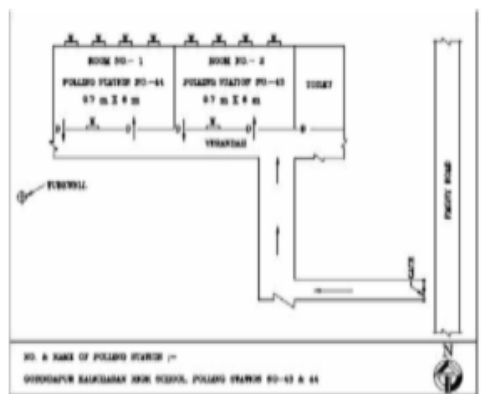

নির্বাচক নিবন্ধন আধিকারিকের স্বাক্ষর

Nazri Naksha

Google Map View

Polling Station Building Front View

Polling Station Front View

Cad View

Key MAP View

1 নাম : পৌরী অধিকারী স্বামীর নাম: রামপ্রসাদ অধিকারী বাড়ির নং : n0125 বয়স : 56 লিঙ্গ : মহিলা	WB/17/119/156174	2 নাম : শরৎ অধিকারী পিতার নাম: রামপ্রসাদ অধিকারী বাড়ির নং : n0124 বয়স : 41 লিঙ্গ : পুরুষ	NSE1083625	3 নাম : ভরত অধিকারী পিতার নাম: রামপ্রসাদ অধিকারী বাড়ির নং : n0123 বয়স : 39 লিঙ্গ : পুরুষ	NSE1083633
4 নাম : আসগার আলি গায়েন পিতার নাম: আবুল কালাম গায়েন বাড়ির নং : n0143 বয়স : 38 লিঙ্গ : পুরুষ	NSE1409408	5 নাম : সুস্মিতা কয়াল স্বামীর নাম: সিদ্ধার্থ কয়াল বাড়ির নং : n0005 বয়স : 30 লিঙ্গ : মহিলা	RUN1377530	6 নাম : রাজেশ কয়াল পিতার নাম: সুরেশ কয়াল বাড়ির নং : n0012 বয়স : 54 লিঙ্গ : পুরুষ	NSE2076974
7 নাম : রবীন কয়াল পিতার নাম: স্বপন কয়াল বাড়ির নং : n0002 বয়স : 33 লিঙ্গ : পুরুষ	NSE1263284	8 নাম : নিবেদিতা কয়াল পিতার নাম: দীপক কয়াল বাড়ির নং : n0011 বয়স : 33 লিঙ্গ : মহিলা	NSE1382407	9 নাম : নন্দন কুমার কয়াল পিতার নাম: বিকাশ চন্দ্র কয়াল বাড়ির নং : n0013 বয়স : 42 লিঙ্গ : পুরুষ	FLL2724482
10 নাম : বর্নালী কয়াল স্বামীর নাম: তুষার কয়াল বাড়ির নং : n0004 বয়স : 53 লিঙ্গ : মহিলা	WB/17/119/180477	11 নাম : তুষার কান্তি কয়াল পিতার নাম: প্রকাশ কয়াল বাড়ির নং : n0004 বয়স : 50 লিঙ্গ : পুরুষ	WB/17/119/171028	12 নাম : পাপিয়া কয়াল পিতার নাম: তাপস কয়াল বাড়ির নং : n0004 বয়স : 35 লিঙ্গ : মহিলা	NSE1090208
13 নাম : তাপসী কয়াল স্বামীর নাম: তাপস কয়াল বাড়ির নং : n0004 বয়স : 52 লিঙ্গ : মহিলা	FLL1301514	14 নাম : তাপস কয়াল পিতার নাম: প্রকাশ কয়াল বাড়ির নং : n0004 বয়স : 57 লিঙ্গ : পুরুষ	WB/17/119/171009	15 নাম : বার্না কয়াল স্বামীর নাম: অরুণ কয়াল বাড়ির নং : n0003 বয়স : 47 লিঙ্গ : মহিলা	FLL1302041
16 নাম : রুস্পা কয়াল স্বামীর নাম: অমিত কয়াল বাড়ির নং : n0003 বয়স : 45 লিঙ্গ : মহিলা	NSE1090091	17 নাম : অমিত কয়াল পিতার নাম: রনজিৎ কয়াল বাড়ির নং : n0003 বয়স : 47 লিঙ্গ : পুরুষ	FLL1302058	18 নাম : অরুণ কয়াল পিতার নাম: রনজিৎ কয়াল বাড়ির নং : n0003 বয়স : 51 লিঙ্গ : পুরুষ	WB/17/119/171068
19 নাম : মনোরমা কয়াল স্বামীর নাম: রনজিৎ কয়াল বাড়ির নং : n0003 বয়স : 66 লিঙ্গ : মহিলা	FLL1302017	20 নাম : রনজিৎ কয়াল পিতার নাম: হরিপদ কয়াল বাড়ির নং : n0003 বয়স : 76 লিঙ্গ : পুরুষ	WB/17/119/171177	21 নাম : সুভাষ কয়াল পিতার নাম: তপন কয়াল বাড়ির নং : n0002 বয়স : 32 লিঙ্গ : পুরুষ	NSE1618172
22 নাম : মীঠুন কয়াল পিতার নাম: সোনাভন কয়াল বাড়ির নং : n0002 বয়স : 34 লিঙ্গ : পুরুষ	NSE1188572	23 নাম : অনিমা কয়াল স্বামীর নাম: মুনাল কান্তি কয়াল বাড়ির নং : n0002 বয়স : 36 লিঙ্গ : মহিলা	NSE1263201	24 নাম : অর্পন কয়াল পিতার নাম: সনাভন কয়াল বাড়ির নং : n0002 বয়স : 38 লিঙ্গ : পুরুষ	FLL3052263
25 নাম : সুপ্রিয়া কয়াল স্বামীর নাম: অর্পন কয়াল বাড়ির নং : n0002 বয়স : 41 লিঙ্গ : মহিলা	FLL3311206	26 নাম : মৃগাল কান্তি কয়াল পিতার নাম: নীরঞ্জন কয়াল বাড়ির নং : n0002 বয়স : 42 লিঙ্গ : পুরুষ	FLL2724441	27 নাম : দিপালি কয়াল স্বামীর নাম: হরিনন্দন কয়াল বাড়ির নং : n0002 বয়স : 39 লিঙ্গ : মহিলা	FLL3147998
28 নাম : হরিনন্দন কয়াল পিতার নাম: ধনঞ্জয় কয়াল বাড়ির নং : n0002 বয়স : 44 লিঙ্গ : পুরুষ	FLL2724433	29 নাম : সুপ্রিয়া কয়াল স্বামীর নাম: বাবলু কয়াল বাড়ির নং : n0002 বয়স : 41 লিঙ্গ : মহিলা	FLL3052305	30 নাম : বাবলু কয়াল পিতার নাম: ধনঞ্জয় কয়াল বাড়ির নং : n0002 বয়স : 46 লিঙ্গ : পুরুষ	FLL1302892