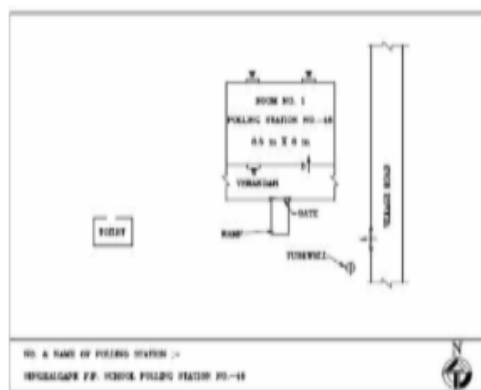

নির্বাচক নিবন্ধন আধিকারিকের স্বাক্ষর

Nazri Naksha

Google Map View

Polling Station Building Front View

Polling Station Front View

Cad View

Key MAP View

1 নাম : বৃহস্পতি নস্কর (আদক) স্বামীর নাম: গদাই নস্কর বাড়ির নং : n0080 বয়স : 42 লিঙ্গ : মহিলা	NSE1263763 ফটো উপলব্ধ	2 নাম : বিজয়া বারিক স্বামীর নাম: সুভাষ বারিক বাড়ির নং : n0080 বয়স : 46 লিঙ্গ : মহিলা	NSE1090992 ফটো উপলব্ধ	3 নাম : পল্লবী বারিক স্বামীর নাম: বিজয়া বারিক বাড়ির নং : এন0080 বয়স : 22 লিঙ্গ : মহিলা	NSE2356889 ফটো উপলব্ধ
4 নাম : সুধারানী আদক স্বামীর নাম: দিবাকর আদক বাড়ির নং : n0080 বয়স : 71 লিঙ্গ : মহিলা	FLL0261958 ফটো উপলব্ধ	5 নাম : সূচরিতা বারিক পিতার নাম: সুভাষ বারিক বাড়ির নং : n0080 বয়স : 24 লিঙ্গ : মহিলা	NSE2154029 ফটো উপলব্ধ	6 নাম : মিঠু রানি কয়াল স্বামীর নাম: প্রবীর কয়াল বাড়ির নং : এন0018 বয়স : 33 লিঙ্গ : মহিলা	NSE2349207 ফটো উপলব্ধ
7 নাম : রাকেশ কয়াল পিতার নাম: মনীশ কয়াল বাড়ির নং : n0095 বয়স : 33 লিঙ্গ : পুরুষ	NSE1263771 ফটো উপলব্ধ	8 নাম : রিজুতা প্রামাণিক পিতার নাম: সত্যেন্দ্র প্রামাণিক বাড়ির নং : এন0058 বয়স : 23 লিঙ্গ : মহিলা	NSE2375913 ফটো উপলব্ধ	9 নাম : রাজেশ কয়াল পিতার নাম: মনীশ কয়াল বাড়ির নং : n0095 বয়স : 27 লিঙ্গ : পুরুষ	NSE1820380 ফটো উপলব্ধ
10 নাম : সঞ্জিৎ কয়াল পিতার নাম: পার্থ কয়াল বাড়ির নং : এন0020 বয়স : 25 লিঙ্গ : পুরুষ	NSE1968213 ফটো উপলব্ধ	11 নাম : তশায় কয়াল পিতার নাম: মানস কুমার কয়াল বাড়ির নং : n0095 বয়স : 28 লিঙ্গ : পুরুষ	NSE1718287 ফটো উপলব্ধ	12 নাম : অপর্ণা কয়াল স্বামীর নাম: পার্থ কয়াল বাড়ির নং : n0020 বয়স : 46 লিঙ্গ : মহিলা	FLL0262022 ফটো উপলব্ধ
13 নাম : কাকুলী কয়াল স্বামীর নাম: আরতীবালা কয়াল বাড়ির নং : n0019 বয়স : 46 লিঙ্গ : মহিলা	NSE1382860 ফটো উপলব্ধ	14 নাম : আরতীবালা কয়াল স্বামীর নাম: রাইমোহন কয়াল বাড়ির নং : n0019 বয়স : 76 লিঙ্গ : মহিলা	FLL1304476 ফটো উপলব্ধ	15 নাম : প্রবীর কয়াল পিতার নাম: শঙ্কর কয়াল বাড়ির নং : n0018 বয়স : 39 লিঙ্গ : পুরুষ	NSE1263847 ফটো উপলব্ধ
16 নাম : রবীন কুমার কয়াল পিতার নাম: শঙ্কর কয়াল বাড়ির নং : n0018 বয়স : 46 লিঙ্গ : পুরুষ	NSE1263854 ফটো উপলব্ধ	17 নাম : শঙ্করচন্দ্র কয়াল পিতার নাম: বিষ্ণু কয়াল বাড়ির নং : n0018 বয়স : 76 লিঙ্গ : পুরুষ	FLL0262089 ফটো উপলব্ধ	18 নাম : বিমলা কয়াল স্বামীর নাম: যতীশ কয়াল বাড়ির নং : n0011 বয়স : 66 লিঙ্গ : মহিলা	FLL2334324 ফটো উপলব্ধ
19 নাম : মঞ্জু কয়াল স্বামীর নাম: মিলন কয়াল বাড়ির নং : n0017 বয়স : 71 লিঙ্গ : মহিলা	WB/17/119/168171 ফটো উপলব্ধ	20 নাম : বাপী কয়াল পিতার নাম: মিলন চন্দ্র কয়াল বাড়ির নং : n0017 বয়স : 37 লিঙ্গ : পুরুষ	NSE1091008 ফটো উপলব্ধ	21 নাম : পার্বতী কয়াল স্বামীর নাম: বাপী কয়াল বাড়ির নং : n0017 বয়স : 31 লিঙ্গ : মহিলা	NSE1382803 ফটো উপলব্ধ
22 নাম : রনজিৎ কয়াল পিতার নাম: পার্থ কয়াল বাড়ির নং : n0020 বয়স : 28 লিঙ্গ : পুরুষ	NSE1718113 ফটো উপলব্ধ	23 নাম : মনীশ কয়াল পিতার নাম: প্রবোধ কুমার কয়াল বাড়ির নং : n0095 বয়স : 52 লিঙ্গ : পুরুষ	FLL3148012 ফটো উপলব্ধ	24 নাম : পূজা কয়াল স্বামীর নাম: রাকেশ কয়াল বাড়ির নং : n0170 বয়স : 27 লিঙ্গ : মহিলা	NSE1902014 ফটো উপলব্ধ
25 নাম : সুপর্ণা কয়াল স্বামীর নাম: গোপাল কয়াল বাড়ির নং : n0119 বয়স : 34 লিঙ্গ : মহিলা	NSE1263896 ফটো উপলব্ধ	26 নাম : গোপাল কয়াল পিতার নাম: অমল কয়াল বাড়ির নং : n0119 বয়স : 36 লিঙ্গ : পুরুষ	NSE1091057 ফটো উপলব্ধ	27 নাম : সুচিত্রা কয়াল স্বামীর নাম: অমল কয়াল বাড়ির নং : n0119 বয়স : 53 লিঙ্গ : মহিলা	FLL0261966 ফটো উপলব্ধ
28 নাম : অমল কয়াল পিতার নাম: পাঁচু কয়াল বাড়ির নং : n0119 বয়স : 57 লিঙ্গ : পুরুষ	FLL2725281 ফটো উপলব্ধ	29 নাম : অঞ্জলী কয়াল স্বামীর নাম: মনীশ কয়াল বাড়ির নং : n0095 বয়স : 51 লিঙ্গ : মহিলা	FLL3148020 ফটো উপলব্ধ	30 নাম : অনুশ্রী কয়াল পিতার নাম: মানস কয়াল বাড়ির নং : n0095 বয়স : 33 লিঙ্গ : মহিলা	NSE1263730 ফটো উপলব্ধ