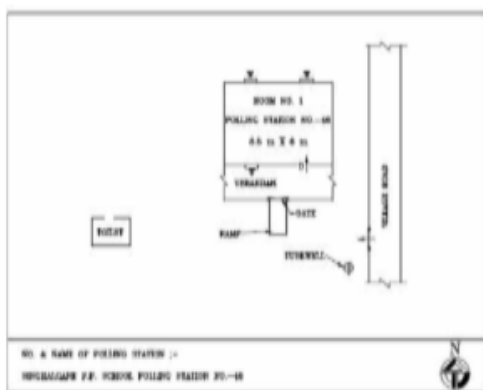

নির্বাচক নিবন্ধন আধিকারিকের স্বাক্ষর

Nazri Naksha

Google Map View

Polling Station Building Front View

Polling Station Front View

Cad View

Key MAP View

1 নাম : বৃহস্পতি নস্কর (আদক) স্বামীর নাম: গদাই নস্কর বাড়ির নং : n0080 বয়স : 42 লিঙ্গ : মহিলা	NSE1263763 ফটো উপলব্ধ	2 নাম : বিজয়া বারিক স্বামীর নাম: সুভাষ বারিক বাড়ির নং : n0080 বয়স : 46 লিঙ্গ : মহিলা	NSE1090992 ফটো উপলব্ধ	3 নাম : পল্লবী বারিক স্বামীর নাম: বিজয়া বারিক বাড়ির নং : এন0080 বয়স : 22 লিঙ্গ : মহিলা	NSE2356889 ফটো উপলব্ধ
4 নাম : সুধারানী আদক স্বামীর নাম: দিবাকর আদক বাড়ির নং : n0080 বয়স : 71 লিঙ্গ : মহিলা	FLL0261958 ফটো উপলব্ধ	5 নাম : সূচরিতা বারিক পিতার নাম: সুভাষ বারিক বাড়ির নং : n0080 বয়স : 24 লিঙ্গ : মহিলা	NSE2154029 ফটো উপলব্ধ	6 নাম : মিঠু রানি কয়াল স্বামীর নাম: প্রবীর কয়াল বাড়ির নং : এন0018 বয়স : 33 লিঙ্গ : মহিলা	NSE2349207 ফটো উপলব্ধ
7 নাম : রাকেশ কয়াল পিতার নাম: মনীশ কয়াল বাড়ির নং : n0095 বয়স : 33 লিঙ্গ : পুরুষ	NSE1263771 ফটো উপলব্ধ	8 নাম : রিজুতা প্রামাণিক পিতার নাম: সত্যেন্দ্র প্রামাণিক বাড়ির নং : এন0058 বয়স : 23 লিঙ্গ : মহিলা	NSE2375913 ফটো উপলব্ধ	9 নাম : রাজেশ কয়াল পিতার নাম: মনীশ কয়াল বাড়ির নং : n0095 বয়স : 27 লিঙ্গ : পুরুষ	NSE1820380 ফটো উপলব্ধ
10 নাম : সঞ্জিৎ কয়াল পিতার নাম: পার্থ কয়াল বাড়ির নং : এন0020 বয়স : 25 লিঙ্গ : পুরুষ	NSE1968213 ফটো উপলব্ধ	11 নাম : তশায় কয়াল পিতার নাম: মানস কুমার কয়াল বাড়ির নং : n0095 বয়স : 28 লিঙ্গ : পুরুষ	NSE1718287 ফটো উপলব্ধ	12 নাম : অপর্ণা কয়াল স্বামীর নাম: পার্থ কয়াল বাড়ির নং : n0020 বয়স : 46 লিঙ্গ : মহিলা	FLL0262022 ফটো উপলব্ধ
13 নাম : কাকুলী কয়াল স্বামীর নাম: আরতীবালা কয়াল বাড়ির নং : n0019 বয়স : 46 লিঙ্গ : মহিলা	NSE1382860 ফটো উপলব্ধ	14 নাম : আরতীবালা কয়াল স্বামীর নাম: রাইমোহন কয়াল বাড়ির নং : n0019 বয়স : 76 লিঙ্গ : মহিলা	FLL1304476 ফটো উপলব্ধ	15 নাম : প্রবীর কয়াল পিতার নাম: শঙ্কর কয়াল বাড়ির নং : n0018 বয়স : 39 লিঙ্গ : পুরুষ	NSE1263847 ফটো উপলব্ধ
16 নাম : রবীন কুমার কয়াল পিতার নাম: শঙ্কর কয়াল বাড়ির নং : n0018 বয়স : 46 লিঙ্গ : পুরুষ	NSE1263854 ফটো উপলব্ধ	17 নাম : শঙ্করচন্দ্র কয়াল পিতার নাম: বিষ্ণু কয়াল বাড়ির নং : n0018 বয়স : 76 লিঙ্গ : পুরুষ	FLL0262089 ফটো উপলব্ধ	18 নাম : বিমলা কয়াল স্বামীর নাম: যতীশ কয়াল বাড়ির নং : n0011 বয়স : 66 লিঙ্গ : মহিলা	FLL2334324 ফটো উপলব্ধ
19 নাম : মঞ্জু কয়াল স্বামীর নাম: মিলন কয়াল বাড়ির নং : n0017 বয়স : 71 লিঙ্গ : মহিলা	WB/17/119/168171 ফটো উপলব্ধ	20 নাম : বাপী কয়াল পিতার নাম: মিলন চন্দ্র কয়াল বাড়ির নং : n0017 বয়স : 37 লিঙ্গ : পুরুষ	NSE1091008 ফটো উপলব্ধ	21 নাম : পার্বতী কয়াল স্বামীর নাম: বাপী কয়াল বাড়ির নং : n0017 বয়স : 31 লিঙ্গ : মহিলা	NSE1382803 ফটো উপলব্ধ
22 নাম : রনজিৎ কয়াল পিতার নাম: পার্থ কয়াল বাড়ির নং : n0020 বয়স : 28 লিঙ্গ : পুরুষ	NSE1718113 ফটো উপলব্ধ	23 নাম : মনীশ কয়াল পিতার নাম: প্রবোধ কুমার কয়াল বাড়ির নং : n0095 বয়স : 52 লিঙ্গ : পুরুষ	FLL3148012 ফটো উপলব্ধ	24 নাম : পূজা কয়াল স্বামীর নাম: রাকেশ কয়াল বাড়ির নং : n0170 বয়স : 27 লিঙ্গ : মহিলা	NSE1902014 ফটো উপলব্ধ
25 নাম : সুপর্ণা কয়াল স্বামীর নাম: গোপাল কয়াল বাড়ির নং : n0119 বয়স : 34 লিঙ্গ : মহিলা	NSE1263896 ফটো উপলব্ধ	26 নাম : গোপাল কয়াল পিতার নাম: অমল কয়াল বাড়ির নং : n0119 বয়স : 36 লিঙ্গ : পুরুষ	NSE1091057 ফটো উপলব্ধ	27 নাম : সুচিত্রা কয়াল স্বামীর নাম: অমল কয়াল বাড়ির নং : n0119 বয়স : 53 লিঙ্গ : মহিলা	FLL0261966 ফটো উপলব্ধ
28 নাম : অমল কয়াল পিতার নাম: পাঁচু কয়াল বাড়ির নং : n0119 বয়স : 57 লিঙ্গ : পুরুষ	FLL2725281 ফটো উপলব্ধ	29 নাম : অঞ্জলী কয়াল স্বামীর নাম: মনীশ কয়াল বাড়ির নং : n0095 বয়স : 51 লিঙ্গ : মহিলা	FLL3148020 ফটো উপলব্ধ	30 নাম : অনুশ্রী কয়াল পিতার নাম: মানস কয়াল বাড়ির নং : n0095 বয়স : 33 লিঙ্গ : মহিলা	NSE1263730 ফটো উপলব্ধ