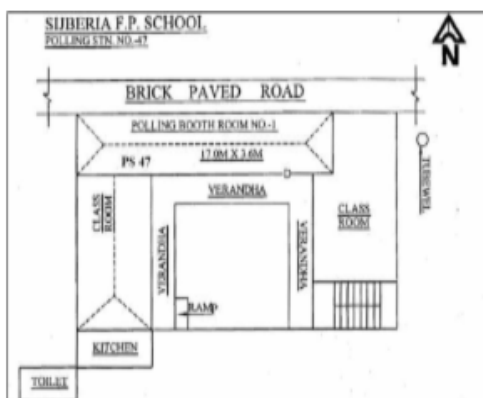

Cad View

Key MAP View