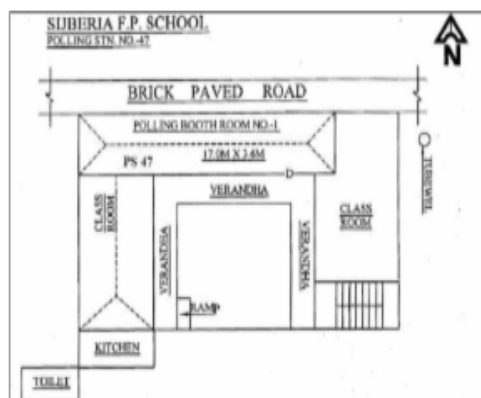

Cad View

Key MAP View