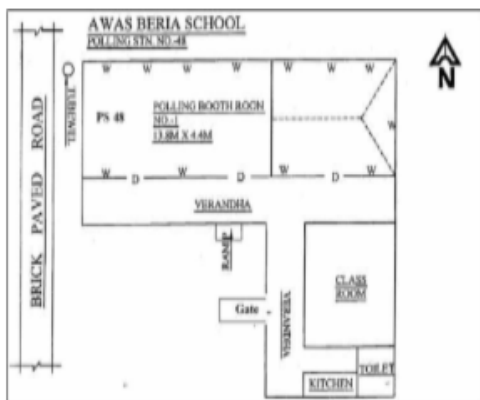

Nazri Naksha