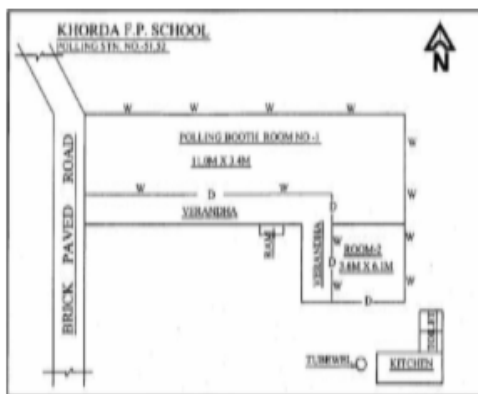

নির্বাচক নিবন্ধন আধিকারিকের স্বাক্ষর

Nazri Naksha

Google Map View

Polling Station Building Front View

Polling Station Front View

Cad View

Key MAP View

1 নাম : হোসেন বানু বিবি স্বামীর নাম: সাইফুদ্দিন আলি বৈদ্য বাড়ির নং : 07 বয়স : 38 লিঙ্গ : মহিলা	NSE1502707	ফটো উপলব্ধ	2 নাম : সেরিনা বিবি স্বামীর নাম: হিরো বৈদ্য বাড়ির নং : 0013 বয়স : 30 লিঙ্গ : মহিলা	NSE1502665	ফটো উপলব্ধ	3 নাম : সুজয় কয়াল পিতার নাম: বরুণ কয়াল বাড়ির নং : এন0024 বয়স : 22 লিঙ্গ : পুরুষ	NSE2430999	ফটো উপলব্ধ
4 নাম : পূজা কয়াল স্বামীর নাম: প্রেমচাঁদ কয়াল বাড়ির নং : এন0028 বয়স : 27 লিঙ্গ : মহিলা	RUN1712587	ফটো উপলব্ধ	5 নাম : টগরবালা কয়াল স্বামীর নাম: বিমল কয়াল বাড়ির নং : n0014 বয়স : 71 লিঙ্গ : মহিলা	WB/17/119/246597	ফটো উপলব্ধ	6 নাম : অসীমা কয়াল স্বামীর নাম: প্রভাস কয়াল বাড়ির নং : n0014 বয়স : 41 লিঙ্গ : মহিলা	FLL2770212	ফটো উপলব্ধ
7 নাম : প্রশান্ত কয়াল পিতার নাম: বিমল কয়াল বাড়ির নং : n0014 বয়স : 46 লিঙ্গ : পুরুষ	FLL1296599	ফটো উপলব্ধ	8 নাম : সরস্বতী কয়াল স্বামীর নাম: প্রশান্ত কয়াল বাড়ির নং : n0014 বয়স : 40 লিঙ্গ : মহিলা	FLL2770220	ফটো উপলব্ধ	9 নাম : শ্রীকান্ত কয়াল পিতার নাম: বিমল কয়াল বাড়ির নং : n0014 বয়স : 44 লিঙ্গ : পুরুষ	FLL2768208	ফটো উপলব্ধ
10 নাম : পম্পা কয়াল স্বামীর নাম: শ্রীকান্ত কয়াল বাড়ির নং : n0014 বয়স : 39 লিঙ্গ : মহিলা	FLL2770204	ফটো উপলব্ধ	11 নাম : অরুণ কয়াল পিতার নাম: মনিমোহন কয়াল বাড়ির নং : n0024 বয়স : 71 লিঙ্গ : পুরুষ	WB/17/119/246049	ফটো উপলব্ধ	12 নাম : সবিতা কয়াল স্বামীর নাম: অরুণ কয়াল বাড়ির নং : n0024 বয়স : 66 লিঙ্গ : মহিলা	FLL1297365	ফটো উপলব্ধ
13 নাম : প্রসেনজিৎ কয়াল পিতার নাম: অরুণ কয়াল বাড়ির নং : n0024 বয়স : 35 লিঙ্গ : পুরুষ	NSE1384213	ফটো উপলব্ধ	14 নাম : বরুণ কয়াল পিতার নাম: মনিমোহন কয়াল বাড়ির নং : n0024 বয়স : 65 লিঙ্গ : পুরুষ	WB/17/119/246483	ফটো উপলব্ধ	15 নাম : অনিমা কয়াল স্বামীর নাম: বরুণ কয়াল বাড়ির নং : n0024 বয়স : 53 লিঙ্গ : মহিলা	FLL1296748	ফটো উপলব্ধ
16 নাম : প্রবীর কয়াল পিতার নাম: মনিমোহন কয়াল বাড়ির নং : n0024 বয়স : 56 লিঙ্গ : পুরুষ	WB/17/119/246052	ফটো উপলব্ধ	17 নাম : ছায়া কয়াল স্বামীর নাম: প্রবীর কয়াল বাড়ির নং : n0024 বয়স : 53 লিঙ্গ : মহিলা	WB/17/119/246390	ফটো উপলব্ধ	18 নাম : বিকাশ কয়াল পিতার নাম: প্রবীর কয়াল বাড়ির নং : n0024 বয়স : 36 লিঙ্গ : পুরুষ	NSE1092899	ফটো উপলব্ধ
19 নাম : বিধান কয়াল পিতার নাম: প্রবীর কয়াল বাড়ির নং : n0024 বয়স : 32 লিঙ্গ : পুরুষ	NSE1384205	ফটো উপলব্ধ	20 নাম : তরুণ কয়াল পিতার নাম: মনিমোহন কয়াল বাড়ির নং : n0024 বয়স : 61 লিঙ্গ : পুরুষ	WB/17/119/246023	ফটো উপলব্ধ	21 নাম : উত্তরা কয়াল স্বামীর নাম: তরুণ কয়াল বাড়ির নং : n0024 বয়স : 49 লিঙ্গ : মহিলা	FLL1297308	ফটো উপলব্ধ
22 নাম : দিপালী কয়াল স্বামীর নাম: ধনঞ্জয় কয়াল বাড়ির নং : n0025 বয়স : 76 লিঙ্গ : মহিলা	WB/17/119/246383	ফটো উপলব্ধ	23 নাম : দেবব্রত কয়াল মায়ের নাম: দিপালী কয়াল বাড়ির নং : n0025 বয়স : 43 লিঙ্গ : পুরুষ	FLL3321254	ফটো উপলব্ধ	24 নাম : সুভাষ কয়াল পিতার নাম: ধনঞ্জয় কয়াল বাড়ির নং : n0025 বয়স : 52 লিঙ্গ : পুরুষ	WB/17/119/246183	ফটো উপলব্ধ
25 নাম : সুলেখা কয়াল স্বামীর নাম: সুভাষ কয়াল বাড়ির নং : n0025 বয়স : 42 লিঙ্গ : মহিলা	FLL2768190	ফটো উপলব্ধ	26 নাম : সুব্রত কয়াল পিতার নাম: ধনঞ্জয় কয়াল বাড়ির নং : n0025 বয়স : 46 লিঙ্গ : পুরুষ	FLL1297878	ফটো উপলব্ধ	27 নাম : মায়্যা কয়াল স্বামীর নাম: কালিপদ কয়াল বাড়ির নং : n0026 বয়স : 76 লিঙ্গ : মহিলা	FLL1297282	ফটো উপলব্ধ
28 নাম : স্বপন কয়াল পিতার নাম: কালিপদ কয়াল বাড়ির নং : n0026 বয়স : 57 লিঙ্গ : পুরুষ	WB/17/119/246177	ফটো উপলব্ধ	29 নাম : সোমনাথ কয়াল পিতার নাম: স্বপন কয়াল বাড়ির নং : n0026 বয়স : 31 লিঙ্গ : পুরুষ	NSE1384171	ফটো উপলব্ধ	30 নাম : গোবিন্দ কয়াল পিতার নাম: কালিপদ কয়াল বাড়ির নং : n0026 বয়স : 54 লিঙ্গ : পুরুষ	FLL2768182	ফটো উপলব্ধ