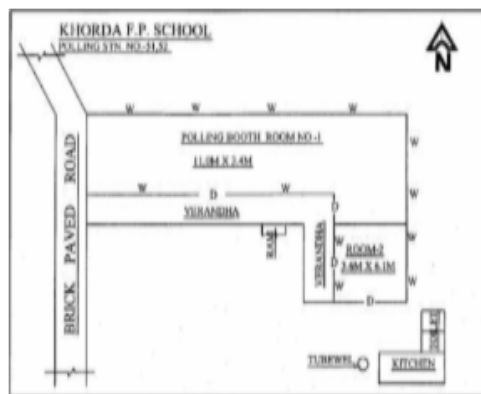

নির্বাচক নিবন্ধন আধিকারিকের স্বাক্ষর

Nazri Naksha

Google Map View

Polling Station Building Front View

Polling Station Front View

Cad View

Key MAP View

1 নাম : হোসেন বানু বিবি স্বামীর নাম: সাইফুদ্দিন আলি বৈদ্য বাড়ির নং : 07 বয়স : 38 লিঙ্গ : মহিলা	NSE1502707	ফটো উপলব্ধ	2 নাম : সেরিনা বিবি স্বামীর নাম: হিরো বৈদ্য বাড়ির নং : 0013 বয়স : 30 লিঙ্গ : মহিলা	NSE1502665	ফটো উপলব্ধ	3 নাম : সুজয় কয়াল পিতার নাম: বরুণ কয়াল বাড়ির নং : এন0024 বয়স : 22 লিঙ্গ : পুরুষ	NSE2430999	ফটো উপলব্ধ
4 নাম : পূজা কয়াল স্বামীর নাম: প্রেমচাঁদ কয়াল বাড়ির নং : এন0028 বয়স : 27 লিঙ্গ : মহিলা	RUN1712587	ফটো উপলব্ধ	5 নাম : টগরবালা কয়াল স্বামীর নাম: বিমল কয়াল বাড়ির নং : n0014 বয়স : 71 লিঙ্গ : মহিলা	WB/17/119/246597	ফটো উপলব্ধ	6 নাম : অসীমা কয়াল স্বামীর নাম: প্রভাস কয়াল বাড়ির নং : n0014 বয়স : 41 লিঙ্গ : মহিলা	FLL2770212	ফটো উপলব্ধ
7 নাম : প্রশান্ত কয়াল পিতার নাম: বিমল কয়াল বাড়ির নং : n0014 বয়স : 46 লিঙ্গ : পুরুষ	FLL1296599	ফটো উপলব্ধ	8 নাম : সরস্বতী কয়াল স্বামীর নাম: প্রশান্ত কয়াল বাড়ির নং : n0014 বয়স : 40 লিঙ্গ : মহিলা	FLL2770220	ফটো উপলব্ধ	9 নাম : শ্রীকান্ত কয়াল পিতার নাম: বিমল কয়াল বাড়ির নং : n0014 বয়স : 44 লিঙ্গ : পুরুষ	FLL2768208	ফটো উপলব্ধ
10 নাম : পম্পা কয়াল স্বামীর নাম: শ্রীকান্ত কয়াল বাড়ির নং : n0014 বয়স : 39 লিঙ্গ : মহিলা	FLL2770204	ফটো উপলব্ধ	11 নাম : অরুণ কয়াল পিতার নাম: মনিমোহন কয়াল বাড়ির নং : n0024 বয়স : 71 লিঙ্গ : পুরুষ	WB/17/119/246049	ফটো উপলব্ধ	12 নাম : সবিতা কয়াল স্বামীর নাম: অরুণ কয়াল বাড়ির নং : n0024 বয়স : 66 লিঙ্গ : মহিলা	FLL1297365	ফটো উপলব্ধ
13 নাম : প্রসেনজিৎ কয়াল পিতার নাম: অরুণ কয়াল বাড়ির নং : n0024 বয়স : 35 লিঙ্গ : পুরুষ	NSE1384213	ফটো উপলব্ধ	14 নাম : বরুণ কয়াল পিতার নাম: মনিমোহন কয়াল বাড়ির নং : n0024 বয়স : 65 লিঙ্গ : পুরুষ	WB/17/119/246483	ফটো উপলব্ধ	15 নাম : অনিমা কয়াল স্বামীর নাম: বরুণ কয়াল বাড়ির নং : n0024 বয়স : 53 লিঙ্গ : মহিলা	FLL1296748	ফটো উপলব্ধ
16 নাম : প্রবীর কয়াল পিতার নাম: মনিমোহন কয়াল বাড়ির নং : n0024 বয়স : 56 লিঙ্গ : পুরুষ	WB/17/119/246052	ফটো উপলব্ধ	17 নাম : ছায়া কয়াল স্বামীর নাম: প্রবীর কয়াল বাড়ির নং : n0024 বয়স : 53 লিঙ্গ : মহিলা	WB/17/119/246390	ফটো উপলব্ধ	18 নাম : বিকাশ কয়াল পিতার নাম: প্রবীর কয়াল বাড়ির নং : n0024 বয়স : 36 লিঙ্গ : পুরুষ	NSE1092899	ফটো উপলব্ধ
19 নাম : বিধান কয়াল পিতার নাম: প্রবীর কয়াল বাড়ির নং : n0024 বয়স : 32 লিঙ্গ : পুরুষ	NSE1384205	ফটো উপলব্ধ	20 নাম : তরুণ কয়াল পিতার নাম: মনিমোহন কয়াল বাড়ির নং : n0024 বয়স : 61 লিঙ্গ : পুরুষ	WB/17/119/246023	ফটো উপলব্ধ	21 নাম : উত্তরা কয়াল স্বামীর নাম: তরুণ কয়াল বাড়ির নং : n0024 বয়স : 49 লিঙ্গ : মহিলা	FLL1297308	ফটো উপলব্ধ
22 নাম : দিপালী কয়াল স্বামীর নাম: ধনঞ্জয় কয়াল বাড়ির নং : n0025 বয়স : 76 লিঙ্গ : মহিলা	WB/17/119/246383	ফটো উপলব্ধ	23 নাম : দেবব্রত কয়াল মায়ের নাম: দিপালী কয়াল বাড়ির নং : n0025 বয়স : 43 লিঙ্গ : পুরুষ	FLL3321254	ফটো উপলব্ধ	24 নাম : সুভাষ কয়াল পিতার নাম: ধনঞ্জয় কয়াল বাড়ির নং : n0025 বয়স : 52 লিঙ্গ : পুরুষ	WB/17/119/246183	ফটো উপলব্ধ
25 নাম : সুলেখা কয়াল স্বামীর নাম: সুভাষ কয়াল বাড়ির নং : n0025 বয়স : 42 লিঙ্গ : মহিলা	FLL2768190	ফটো উপলব্ধ	26 নাম : সুব্রত কয়াল পিতার নাম: ধনঞ্জয় কয়াল বাড়ির নং : n0025 বয়স : 46 লিঙ্গ : পুরুষ	FLL1297878	ফটো উপলব্ধ	27 নাম : মায়্যা কয়াল স্বামীর নাম: কালিপদ কয়াল বাড়ির নং : n0026 বয়স : 76 লিঙ্গ : মহিলা	FLL1297282	ফটো উপলব্ধ
28 নাম : স্বপন কয়াল পিতার নাম: কালিপদ কয়াল বাড়ির নং : n0026 বয়স : 57 লিঙ্গ : পুরুষ	WB/17/119/246177	ফটো উপলব্ধ	29 নাম : সোমনাথ কয়াল পিতার নাম: স্বপন কয়াল বাড়ির নং : n0026 বয়স : 31 লিঙ্গ : পুরুষ	NSE1384171	ফটো উপলব্ধ	30 নাম : গোবিন্দ কয়াল পিতার নাম: কালিপদ কয়াল বাড়ির নং : n0026 বয়স : 54 লিঙ্গ : পুরুষ	FLL2768182	ফটো উপলব্ধ