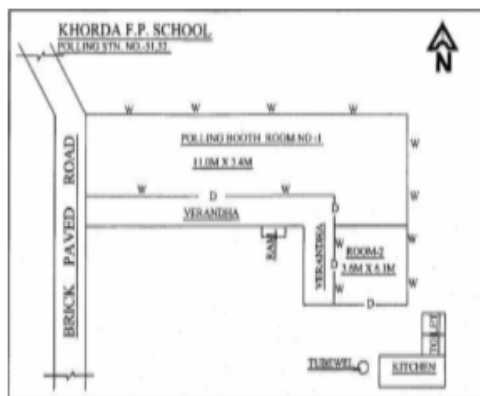

নির্বাচক নিবন্ধন আধিকারিকের স্বাক্ষর

Nazri Naksha

Google Map View

Polling Station Building Front View

Polling Station Front View

Cad View

Key MAP View

1	FLL2373751	নাম : ঝর্ণা কয়াল স্বামীর নাম: তাপস কয়াল বাড়ির নং : n0038 বয়স : 44 লিঙ্গ : মহিলা	ফটো উপলব্ধ	2	FLL3162393	নাম : তাপস কয়াল পিতার নাম: হারান কয়াল বাড়ির নং : n0038 বয়স : 55 লিঙ্গ : পুরুষ	ফটো উপলব্ধ	3	FLL2769057	নাম : বিশ্বনাথ কয়াল পিতার নাম: অমল চন্দ কয়াল বাড়ির নং : n0043 বয়স : 40 লিঙ্গ : পুরুষ	ফটো উপলব্ধ
4	FLL2615425	নাম : সোমনাথ কয়াল পিতার নাম: অমল কয়াল বাড়ির নং : n0043 বয়স : 41 লিঙ্গ : পুরুষ	ফটো উপলব্ধ	5	WB/17/119/246273	নাম : শিখা কয়াল স্বামীর নাম: অমল কয়াল বাড়ির নং : n0043 বয়স : 56 লিঙ্গ : মহিলা	ফটো উপলব্ধ	6	NSE1502954	নাম : মুনমুন কয়াল স্বামীর নাম: সুজয় কয়াল বাড়ির নং : n0041 বয়স : 32 লিঙ্গ : মহিলা	ফটো উপলব্ধ
7	FLL3412434	নাম : সুজয় কয়াল পিতার নাম: নিরাপদ কয়াল বাড়ির নং : n0041 বয়স : 46 লিঙ্গ : পুরুষ	ফটো উপলব্ধ	8	WB/17/119/246376	নাম : নিরাপদ কয়াল পিতার নাম: মনিমোহন কয়াল বাড়ির নং : n0041 বয়স : 66 লিঙ্গ : পুরুষ	ফটো উপলব্ধ	9	NSE0174714	নাম : অসিত কয়াল পিতার নাম: হরেন কয়াল বাড়ির নং : n0040 বয়স : 43 লিঙ্গ : পুরুষ	ফটো উপলব্ধ
10	WB/17/119/246387	নাম : শুক্লা হাজারা কয়াল পিতার নাম: মঙ্গল কয়াল বাড়ির নং : n0039 বয়স : 51 লিঙ্গ : মহিলা	ফটো উপলব্ধ	11	WB/17/119/246218	নাম : মঙ্গলা হাজারা কয়াল স্বামীর নাম: মঙ্গল কয়াল বাড়ির নং : n0039 বয়স : 76 লিঙ্গ : মহিলা	ফটো উপলব্ধ	12	FLL3321387	নাম : রীতা কয়াল স্বামীর নাম: মিলন কয়াল বাড়ির নং : n0038 বয়স : 39 লিঙ্গ : মহিলা	ফটো উপলব্ধ
13	WB/17/119/246078	নাম : মিলন কয়াল পিতার নাম: হারান কয়াল বাড়ির নং : n0038 বয়স : 51 লিঙ্গ : পুরুষ	ফটো উপলব্ধ	14	NSE1986330	নাম : শুভদীপ কয়াল পিতার নাম: তাপস কয়াল বাড়ির নং : এন0038 বয়স : 25 লিঙ্গ : পুরুষ	ফটো উপলব্ধ	15	GPR2691905	নাম : রিম্পা কয়াল স্বামীর নাম: বিশ্বনাথ কয়াল বাড়ির নং : n0043 বয়স : 36 লিঙ্গ : মহিলা	ফটো উপলব্ধ
16	NSE1719913	নাম : পূজা কয়াল(নকর) স্বামীর নাম: সোমনাথ কয়াল বাড়ির নং : n0043 বয়স : 37 লিঙ্গ : মহিলা	ফটো উপলব্ধ	17	NSE1949577	নাম : জয়িতা কয়াল স্বামীর নাম: তাপস চন্দ্র কয়াল বাড়ির নং : n0147 বয়স : 26 লিঙ্গ : মহিলা	ফটো উপলব্ধ	18	NSE2344927	নাম : শঙ্খদীপ কয়াল পিতার নাম: মিলন কয়াল বাড়ির নং : এন0038 বয়স : 22 লিঙ্গ : পুরুষ	ফটো উপলব্ধ
19	NSE1902907	নাম : সনুপ কাজী পিতার নাম: বিকাশ কাজী বাড়ির নং : n0143 বয়স : 26 লিঙ্গ : পুরুষ	ফটো উপলব্ধ	20	NSE1879873	নাম : রিয়া কাজী স্বামীর নাম: প্রশান্ত কাজী বাড়ির নং : n0056 বয়স : 27 লিঙ্গ : মহিলা	ফটো উপলব্ধ	21	NSE1719855	নাম : অনুপ কাজী পিতার নাম: বিকাশ কাজী বাড়ির নং : n0057 বয়স : 28 লিঙ্গ : পুরুষ	ফটো উপলব্ধ
22	NSE1384478	নাম : বন্দনা কাজী স্বামীর নাম: প্রভাস কাজী বাড়ির নং : n0057 বয়স : 33 লিঙ্গ : মহিলা	ফটো উপলব্ধ	23	NSE1821834	নাম : প্রশান্ত কাজী পিতার নাম: পঞ্চলাল কাজী বাড়ির নং : n0056 বয়স : 34 লিঙ্গ : পুরুষ	ফটো উপলব্ধ	24	FLL3321379	নাম : নিবেদিতা কাজী স্বামীর নাম: রামকৃষ্ণ কাজী বাড়ির নং : n0057 বয়স : 38 লিঙ্গ : মহিলা	ফটো উপলব্ধ
25	FLL2373827	নাম : মহামায়া কাজী স্বামীর নাম: বিকাশ কাজী বাড়ির নং : n0057 বয়স : 47 লিঙ্গ : মহিলা	ফটো উপলব্ধ	26	FLL2770386	নাম : মামনী কাজী স্বামীর নাম: সঞ্জীত কাজী বাড়ির নং : n0056 বয়স : 41 লিঙ্গ : মহিলা	ফটো উপলব্ধ	27	FLL2769123	নাম : সঞ্জীত কাজী পিতার নাম: পঞ্চলাল কাজী বাড়ির নং : n0056 বয়স : 45 লিঙ্গ : পুরুষ	ফটো উপলব্ধ
28	WB/17/119/246787	নাম : গোলাপ কাজী স্বামীর নাম: পঞ্চলাল কাজী বাড়ির নং : n0056 বয়স : 74 লিঙ্গ : মহিলা	ফটো উপলব্ধ	29	WB/17/119/246081	নাম : বিকাশ কাজী পিতার নাম: জগদীশ কাজী বাড়ির নং : n0057 বয়স : 49 লিঙ্গ : পুরুষ	ফটো উপলব্ধ	30	FLL2770287	নাম : প্রকাশ কাজী পিতার নাম: জগদীশ কাজী বাড়ির নং : n0057 বয়স : 41 লিঙ্গ : পুরুষ	ফটো উপলব্ধ