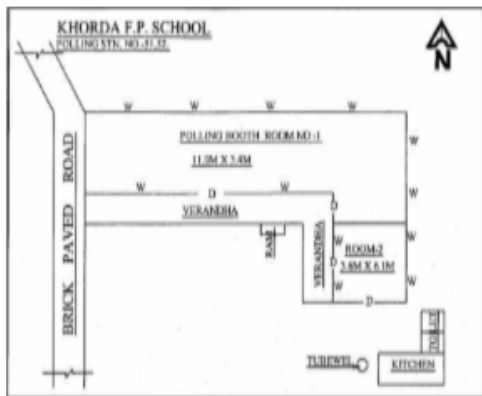

Nazri Naksha