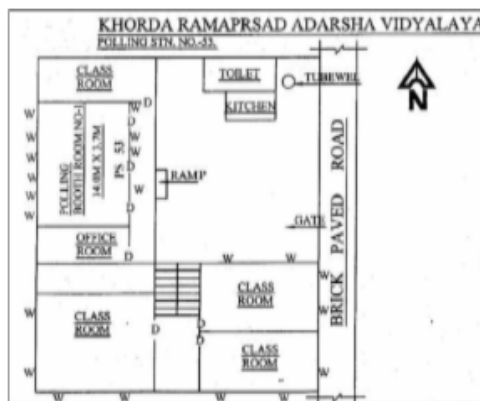

নির্বাচক নিবন্ধন আধিকারিকের স্বাক্ষর

Nazri Naksha

Google Map View

Polling Station Building Front View

Polling Station Front View

Cad View

Key MAP View

1 নাম : ফরিদা বিবি স্বামীর নাম: জুলামিন সেখ বাড়ির নং : n0081 বয়স : মহিলা	FLL3409091 ফটো উপলব্ধ	2 নাম : আলামিন সেখ পিতার নাম: ইদ্রিশ সেখ বাড়ির নং : n0080 বয়স : 45 লিঙ্গ : পুরুষ	FLL3318714 ফটো উপলব্ধ	3 নাম : জুলামিন সেখ পিতার নাম: ইদ্রিশ সেখ বাড়ির নং : n0079 বয়স : 42 লিঙ্গ : পুরুষ	FLL3318748 ফটো উপলব্ধ
4 নাম : উলমিলা বিবি স্বামীর নাম: আলামিন সেখ বাড়ির নং : n0077 বয়স : 40 লিঙ্গ : মহিলা	FLL3408986 ফটো উপলব্ধ	5 নাম : সাবিদুল সেখ পিতার নাম: জহর আলী সেখ বাড়ির নং : n0200 বয়স : 40 লিঙ্গ : পুরুষ	FLL3409018 ফটো উপলব্ধ	6 নাম : সাহিদা বিবি স্বামীর নাম: সাবিদুল সেখ বাড়ির নং : n0080 বয়স : মহিলা	FLL3409042 ফটো উপলব্ধ
7 নাম : মাকিয়া বিবি স্বামীর নাম: আরফত আলি সেখ বাড়ির নং : n0084 বয়স : 47 লিঙ্গ : মহিলা	FLL2365633 ফটো উপলব্ধ	8 নাম : লায়লী বিবি স্বামীর নাম: ইদ্রিশ সেখ বাড়ির নং : n0078 বয়স : 61 লিঙ্গ : মহিলা	WB/17/119/222144 ফটো উপলব্ধ	9 নাম : মাসুদা বিবি স্বামীর নাম: হানিফ সেখ বাড়ির নং : এন0001 বয়স : মহিলা	NSE1270255 ফটো উপলব্ধ
10 নাম : নাসির উদ্দিন সেখ পিতার নাম: জুল সেখ বাড়ির নং : n0157 বয়স : 24 লিঙ্গ : পুরুষ	NSE2124816 ফটো উপলব্ধ	11 নাম : সম্রাট আলমগীর লঙ্কর পিতার নাম: সাইফুদ্দিন লঙ্কর বাড়ির নং : n0157 বয়স : 24 লিঙ্গ : পুরুষ	NSE2124840 ফটো উপলব্ধ	12 নাম : মিনা বিবি স্বামীর নাম: রফিক মোল্লা বাড়ির নং : n0207 বয়স : 43 লিঙ্গ : মহিলা	FLL3317401 ফটো উপলব্ধ
13 নাম : সুন্দরী বিবি স্বামীর নাম: আলিমুদ্দিন মোল্লা বাড়ির নং : এন0001 বয়স : 29 লিঙ্গ : মহিলা	ARN1668144 ফটো উপলব্ধ	14 নাম : রানা সেখ পিতার নাম: হাবিবুল সেখ বাড়ির নং : এন0157 বয়স : 22 লিঙ্গ : পুরুষ	NSE2356137 ফটো উপলব্ধ	15 নাম : মুর্শিদ সেখ পিতার নাম: আরফত আলি সেখ বাড়ির নং : এন0084 বয়স : 23 লিঙ্গ : পুরুষ	NSE2366003 ফটো উপলব্ধ
16 নাম : বৈশালী উপাধ্যায় স্বামীর নাম: নন্দন উপাধ্যায় বাড়ির নং : n0226 বয়স : 27 লিঙ্গ : মহিলা	NSE1880053 ফটো উপলব্ধ	17 নাম : হিমালী উপাধ্যায় পিতার নাম: অসীম কুমার উপাধ্যায় বাড়ির নং : n001 বয়স : 25 লিঙ্গ : পুরুষ	NSE2125128 ফটো উপলব্ধ	18 নাম : পিয়ালী কয়াল পিতার নাম: অনূপ বেরা বাড়ির নং : এন001 বয়স : 30 লিঙ্গ : মহিলা	NSE2356004 ফটো উপলব্ধ
19 নাম : মানসী ভাগুরী স্বামীর নাম: অভিজিত ভাগুরী বাড়ির নং : n0001 বয়স : 27 লিঙ্গ : মহিলা	NSE1821610 ফটো উপলব্ধ	20 নাম : শম্পা চন্দ্র স্বামীর নাম: চিরঞ্জীৎ চন্দ্র বাড়ির নং : n0001 বয়স : 25 লিঙ্গ : মহিলা	NSE1973684 ফটো উপলব্ধ	21 নাম : বাবাই মন্ডল পিতার নাম: পঞ্চানন মন্ডল বাড়ির নং : এন0001 বয়স : 24 লিঙ্গ : পুরুষ	NSE2278869 ফটো উপলব্ধ
22 নাম : আমির উদ্দিন জামাদার পিতার নাম: নুরুল হক জামাদার বাড়ির নং : এন0001 বয়স : 23 লিঙ্গ : পুরুষ	NSE2304509 ফটো উপলব্ধ	23 নাম : সোমনাথ মন্ডল পিতার নাম: বাপি মন্ডল বাড়ির নং : এন001 বয়স : 23 লিঙ্গ : পুরুষ	NSE2304350 ফটো উপলব্ধ	24 নাম : হাফিজা খান্নু (বিবি) মায়ের নাম: আসরা সাফই বাড়ির নং : এন0001 বয়স : মহিলা	NSE1390202 ফটো উপলব্ধ
25 নাম : হারিসন বিবি স্বামীর নাম: বাবুল সেখ বাড়ির নং : এন0001 বয়স : 47 লিঙ্গ : মহিলা	FLL1374214 ফটো উপলব্ধ	26 নাম : আবুল হোসেন মোল্লা পিতার নাম: রহুল আলি মোল্লা বাড়ির নং : n0001 বয়স : 38 লিঙ্গ : পুরুষ	CGB2983310 ফটো উপলব্ধ	27 নাম : মানোয়ারা বিবি স্বামীর নাম: আবুল হোসেন মোল্লা বাড়ির নং : n0001 বয়স : 36 লিঙ্গ : মহিলা	NSE1442573 ফটো উপলব্ধ
28 নাম : নুরুল হক জামাদার পিতার নাম: ইয়াদ আলি জামাদার বাড়ির নং : n0001 বয়স : 66 লিঙ্গ : পুরুষ	FLL1289602 ফটো উপলব্ধ	29 নাম : গৌরী দাস(চক্রবর্তী) স্বামীর নাম: তারাশ চক্রবর্তী বাড়ির নং : এন001 বয়স : 36 লিঙ্গ : মহিলা	NSE0177980 ফটো উপলব্ধ	30 নাম : নাসিমা খাতুন পিতার নাম: নাশির পাইক বাড়ির নং : এন0001 বয়স : 27 লিঙ্গ : মহিলা	NSE1833490 ফটো উপলব্ধ