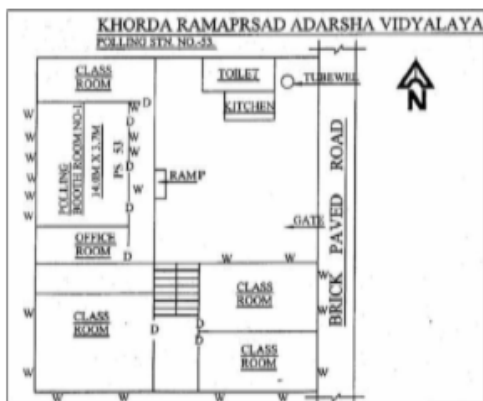

নির্বাচক নিবন্ধন আধিকারিকের স্বাক্ষর

Nazri Naksha

Google Map View

Polling Station Building Front View

Polling Station Front View

Cad View

Key MAP View

1 নাম : ফরিদা বিবি স্বামীর নাম: জুলামিন সেখ বাড়ির নং : n0081 বয়স : মহিলা	FLL3409091 ফটো উপলব্ধ	2 নাম : আলামিন সেখ পিতার নাম: ইদ্রিশ সেখ বাড়ির নং : n0080 বয়স : 45 লিঙ্গ : পুরুষ	FLL3318714 ফটো উপলব্ধ	3 নাম : জুলামিন সেখ পিতার নাম: ইদ্রিশ সেখ বাড়ির নং : n0079 বয়স : 42 লিঙ্গ : পুরুষ	FLL3318748 ফটো উপলব্ধ
4 নাম : উলমিলা বিবি স্বামীর নাম: আলামিন সেখ বাড়ির নং : n0077 বয়স : 40 লিঙ্গ : মহিলা	FLL3408986 ফটো উপলব্ধ	5 নাম : সাবিদুল সেখ পিতার নাম: জহর আলী সেখ বাড়ির নং : n0200 বয়স : 40 লিঙ্গ : পুরুষ	FLL3409018 ফটো উপলব্ধ	6 নাম : সাহিদা বিবি স্বামীর নাম: সাবিদুল সেখ বাড়ির নং : n0080 বয়স : মহিলা	FLL3409042 ফটো উপলব্ধ
7 নাম : মাকিয়া বিবি স্বামীর নাম: আরফত আলি সেখ বাড়ির নং : n0084 বয়স : 47 লিঙ্গ : মহিলা	FLL2365633 ফটো উপলব্ধ	8 নাম : লায়লী বিবি স্বামীর নাম: ইদ্রিশ সেখ বাড়ির নং : n0078 বয়স : 61 লিঙ্গ : মহিলা	WB/17/119/222144 ফটো উপলব্ধ	9 নাম : মাসুদা বিবি স্বামীর নাম: হানিফ সেখ বাড়ির নং : এন0001 বয়স : মহিলা	NSE1270255 ফটো উপলব্ধ
10 নাম : নাসির উদ্দিন সেখ পিতার নাম: জুল সেখ বাড়ির নং : n0157 বয়স : 24 লিঙ্গ : পুরুষ	NSE2124816 ফটো উপলব্ধ	11 নাম : সম্রাট আলমগীর লঙ্কর পিতার নাম: সাইফুদ্দিন লঙ্কর বাড়ির নং : n0157 বয়স : 24 লিঙ্গ : পুরুষ	NSE2124840 ফটো উপলব্ধ	12 নাম : মিনা বিবি স্বামীর নাম: রফিক মোল্লা বাড়ির নং : n0207 বয়স : 43 লিঙ্গ : মহিলা	FLL3317401 ফটো উপলব্ধ
13 নাম : সুন্দরী বিবি স্বামীর নাম: আলিমুদ্দিন মোল্লা বাড়ির নং : এন0001 বয়স : 29 লিঙ্গ : মহিলা	ARN1668144 ফটো উপলব্ধ	14 নাম : রানা সেখ পিতার নাম: হাবিবুল সেখ বাড়ির নং : এন0157 বয়স : 22 লিঙ্গ : পুরুষ	NSE2356137 ফটো উপলব্ধ	15 নাম : মুর্শিদ সেখ পিতার নাম: আরফত আলি সেখ বাড়ির নং : এন0084 বয়স : 23 লিঙ্গ : পুরুষ	NSE2366003 ফটো উপলব্ধ
16 নাম : বৈশালী উপাধ্যায় স্বামীর নাম: নন্দন উপাধ্যায় বাড়ির নং : n0226 বয়স : 27 লিঙ্গ : মহিলা	NSE1880053 ফটো উপলব্ধ	17 নাম : হিমালী উপাধ্যায় পিতার নাম: অসীম কুমার উপাধ্যায় বাড়ির নং : n001 বয়স : 25 লিঙ্গ : পুরুষ	NSE2125128 ফটো উপলব্ধ	18 নাম : পিয়ালী কয়াল পিতার নাম: অনূপ বেরা বাড়ির নং : এন001 বয়স : 30 লিঙ্গ : মহিলা	NSE2356004 ফটো উপলব্ধ
19 নাম : মানসী ভাগুরী স্বামীর নাম: অভিজিত ভাগুরী বাড়ির নং : n0001 বয়স : 27 লিঙ্গ : মহিলা	NSE1821610 ফটো উপলব্ধ	20 নাম : শম্পা চন্দ্র স্বামীর নাম: চিরঞ্জীৎ চন্দ্র বাড়ির নং : n0001 বয়স : 25 লিঙ্গ : মহিলা	NSE1973684 ফটো উপলব্ধ	21 নাম : বাবাই মন্ডল পিতার নাম: পঞ্চানন মন্ডল বাড়ির নং : এন0001 বয়স : 24 লিঙ্গ : পুরুষ	NSE2278869 ফটো উপলব্ধ
22 নাম : আমির উদ্দিন জামাদার পিতার নাম: নুরুল হক জামাদার বাড়ির নং : এন0001 বয়স : 23 লিঙ্গ : পুরুষ	NSE2304509 ফটো উপলব্ধ	23 নাম : সোমনাথ মন্ডল পিতার নাম: বাপি মন্ডল বাড়ির নং : এন001 বয়স : 23 লিঙ্গ : পুরুষ	NSE2304350 ফটো উপলব্ধ	24 নাম : হাফিজা খান্নু (বিবি) মায়ের নাম: আসরা সাফই বাড়ির নং : এন0001 বয়স : মহিলা	NSE1390202 ফটো উপলব্ধ
25 নাম : হারিসন বিবি স্বামীর নাম: বাবুল সেখ বাড়ির নং : এন0001 বয়স : 47 লিঙ্গ : মহিলা	FLL1374214 ফটো উপলব্ধ	26 নাম : আবুল হোসেন মোল্লা পিতার নাম: রহুল আলি মোল্লা বাড়ির নং : n0001 বয়স : 38 লিঙ্গ : পুরুষ	CGB2983310 ফটো উপলব্ধ	27 নাম : মানোয়ারা বিবি স্বামীর নাম: আবুল হোসেন মোল্লা বাড়ির নং : n0001 বয়স : 36 লিঙ্গ : মহিলা	NSE1442573 ফটো উপলব্ধ
28 নাম : নুরুল হক জামাদার পিতার নাম: ইয়াদ আলি জামাদার বাড়ির নং : n0001 বয়স : 66 লিঙ্গ : পুরুষ	FLL1289602 ফটো উপলব্ধ	29 নাম : গৌরী দাস(চক্রবর্তী) স্বামীর নাম: তারাশ চক্রবর্তী বাড়ির নং : এন001 বয়স : 36 লিঙ্গ : মহিলা	NSE0177980 ফটো উপলব্ধ	30 নাম : নাসিমা খাতুন পিতার নাম: নাশির পাইক বাড়ির নং : এন0001 বয়স : 27 লিঙ্গ : মহিলা	NSE1833490 ফটো উপলব্ধ