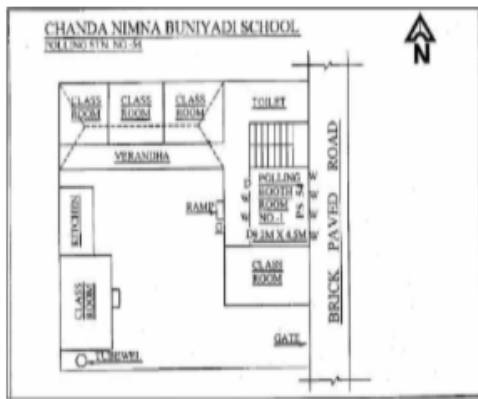

নির্বাচক নিবন্ধন আধিকারিকের স্বাক্ষর

Nazri Naksha

Google Map View

Polling Station Building Front View

Polling Station Front View

Cad View

Key MAP View

1	FLL3472594	নাম : পশুপতি আগিয়ান পিতার নাম: পঞ্চননন আগিয়ান বাড়ির নং : n0123 বয়স : 55 লিঙ্গ : পুরুষ	ফটো উপলব্ধ	2	FLL3472602	নাম : ঝর্ণা আগিয়ান স্বামীর নাম: পশুপতি আগিয়ান বাড়ির নং : n0124 বয়স : 51 লিঙ্গ : মহিলা	ফটো উপলব্ধ	3	NSE1880103	নাম : পদ্মাবতী কয়াল স্বামীর নাম: রবীন্দ্রনাথ কয়াল বাড়ির নং : n0293 বয়স : 67 লিঙ্গ : মহিলা	ফটো উপলব্ধ
4	NSE1880111	নাম : চিন্ময়ী কয়াল স্বামীর নাম: শুভেন্দু কয়াল বাড়ির নং : n0294 বয়স : 37 লিঙ্গ : মহিলা	ফটো উপলব্ধ	5	NSE1880129	নাম : শুভেন্দু কয়াল পিতার নাম: রবীন্দ্র নাথ কয়াল বাড়ির নং : n0295 বয়স : 46 লিঙ্গ : পুরুষ	ফটো উপলব্ধ	6	NSE1880137	নাম : রবীন্দ্রনাথ কয়াল পিতার নাম: সুশীল কয়াল বাড়ির নং : n0296 বয়স : 74 লিঙ্গ : পুরুষ	ফটো উপলব্ধ
7	NSE1903327	নাম : দেবযানী কাঁঠাল মায়ের নাম: দিপালী কাঁঠাল বাড়ির নং : n0309 বয়স : 26 লিঙ্গ : মহিলা	ফটো উপলব্ধ	8	NSE2047363	নাম : মিন্টু কাঁঠাল পিতার নাম: চিত্ত কাঁঠাল বাড়ির নং : n0340 বয়স : 57 লিঙ্গ : পুরুষ	ফটো উপলব্ধ	9	NSE1093749	নাম : মনিকা খাঁ স্বামীর নাম: মনোজিৎ খাঁ বাড়ির নং : n0126 বয়স : 45 লিঙ্গ : মহিলা	ফটো উপলব্ধ
10	NSE0181149	নাম : মিন্টু দাস পিতার নাম: পাল্লালাল দাস বাড়ির নং : n0001 বয়স : 37 লিঙ্গ : পুরুষ	ফটো উপলব্ধ	11	NSE1620343	নাম : পম্পা দাশ স্বামীর নাম: মিন্টু দাশ বাড়ির নং : n0001 বয়স : 37 লিঙ্গ : মহিলা	ফটো উপলব্ধ	12	NSE1265826	নাম : মহামায়া গোস্বামী স্বামীর নাম: সুশীত গোস্বামী বাড়ির নং : n0001 বয়স : 34 লিঙ্গ : মহিলা	ফটো উপলব্ধ
13	WB/17/119/252599	নাম : অসিত গোস্বামী পিতার নাম: মনিমোহন গোস্বামী বাড়ির নং : n0001 বয়স : 59 লিঙ্গ : পুরুষ	ফটো উপলব্ধ	14	NSE1093640	নাম : বন্দনা গোস্বামী স্বামীর নাম: প্রদীপ গোস্বামী বাড়ির নং : n0001 বয়স : 46 লিঙ্গ : মহিলা	ফটো উপলব্ধ	15	WB/17/119/252190	নাম : প্রদীপ গোস্বামী পিতার নাম: মনিমোহন গোস্বামী বাড়ির নং : n0001 বয়স : 61 লিঙ্গ : পুরুষ	ফটো উপলব্ধ
16	NSE2126712	নাম : কাকালি সর্দার স্বামীর নাম: সুরজিৎ সর্দার বাড়ির নং : n0001 বয়স : 24 লিঙ্গ : মহিলা	ফটো উপলব্ধ	17	NSE2125805	নাম : রঞ্জন সর্দার পিতার নাম: রুহিত সর্দার বাড়ির নং : n0001 বয়স : 44 লিঙ্গ : পুরুষ	ফটো উপলব্ধ	18	NSE2126753	নাম : পম্পা পোরে স্বামীর নাম: রঞ্জিত পোড়ে বাড়ির নং : n0001 বয়স : 28 লিঙ্গ : মহিলা	ফটো উপলব্ধ
19	NSE2310696	নাম : কাজল মতিলাল পিতার নাম: তুলসী মতিলাল বাড়ির নং : এন0001 বয়স : 55 লিঙ্গ : পুরুষ	ফটো উপলব্ধ	20	NSE2310290	নাম : শিবানী মতিলাল স্বামীর নাম: কাজল মতিলাল বাড়ির নং : এন0001 বয়স : 49 লিঙ্গ : মহিলা	ফটো উপলব্ধ	21	NSE2310563	নাম : সুরেন্দ্র নাথ মতিলাল পিতার নাম: কাজল মতিলাল বাড়ির নং : এন0001 বয়স : 35 লিঙ্গ : পুরুষ	ফটো উপলব্ধ
22	NSE2309789	নাম : সোনালী মতিলাল স্বামীর নাম: সুরেন্দ্রনাথ মতিলাল বাড়ির নং : এন0001 বয়স : 28 লিঙ্গ : মহিলা	ফটো উপলব্ধ	23	NSE2126878	নাম : রবীন্দ্রনাথ মন্ডল পিতার নাম: অনন্ত কুমার মন্ডল বাড়ির নং : n0001 বয়স : 71 লিঙ্গ : পুরুষ	ফটো উপলব্ধ	24	FLL3061223	নাম : উৎপল কাঁঠাল পিতার নাম: মুতাজুজ কাঁঠাল বাড়ির নং : এন001 বয়স : 39 লিঙ্গ : পুরুষ	ফটো উপলব্ধ
25	NSE2278539	নাম : সৌমিক দাস পিতার নাম: শান্তনু দাস বাড়ির নং : এন0001 বয়স : 23 লিঙ্গ : পুরুষ	ফটো উপলব্ধ	26	NSE2126621	নাম : দেবশীষ সর্দার অন্যান্য: বিফ. ল সর্দার বাড়ির নং : n0001 বয়স : 30 লিঙ্গ : পুরুষ	ফটো উপলব্ধ	27	NSE2277218	নাম : অনুপ কুমার মন্ডল পিতার নাম: রবীন্দ্রনাথ মন্ডল বাড়ির নং : এন0001 বয়স : 30 লিঙ্গ : পুরুষ	ফটো উপলব্ধ
28	NSE2060614	নাম : উমা কাঁঠাল স্বামীর নাম: মুতাজুজ কাঁঠাল বাড়ির নং : এন001 বয়স : 64 লিঙ্গ : মহিলা	ফটো উপলব্ধ	29	FLL1392489	নাম : অনিমেস কাঁঠাল পিতার নাম: মুতাজুজ কাঁঠাল বাড়ির নং : এন001 বয়স : 45 লিঙ্গ : পুরুষ	ফটো উপলব্ধ	30	NSE1903301	নাম : শ্যামলী দলুই স্বামীর নাম: অসিত দলুই বাড়ির নং : n0307 বয়স : 27 লিঙ্গ : মহিলা	ফটো উপলব্ধ