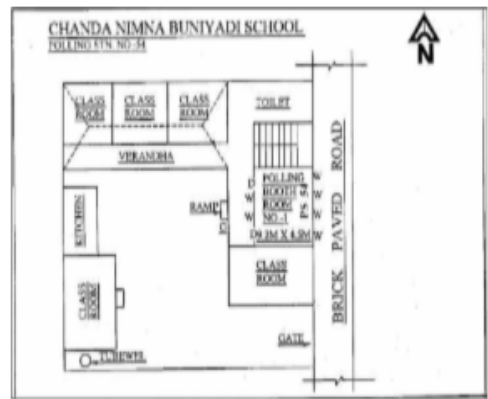

নির্বাচক নিবন্ধন আধিকারিকের স্বাক্ষর

Nazri Naksha

Google Map View

Polling Station Building Front View

Polling Station Front View

Cad View

Key MAP View

1	FLL3472594	নাম : পশুপতি আগিয়ান পিতার নাম: পঞ্চননন আগিয়ান বাড়ির নং : n0123 বয়স : 55 লিঙ্গ : পুরুষ	ফটো উপলব্ধ	2	FLL3472602	নাম : ঝর্ণা আগিয়ান স্বামীর নাম: পশুপতি আগিয়ান বাড়ির নং : n0124 বয়স : 51 লিঙ্গ : মহিলা	ফটো উপলব্ধ	3	NSE1880103	নাম : পদ্মাবতী কয়াল স্বামীর নাম: রবীন্দ্রনাথ কয়াল বাড়ির নং : n0293 বয়স : 67 লিঙ্গ : মহিলা	ফটো উপলব্ধ
4	NSE1880111	নাম : চিন্ময়ী কয়াল স্বামীর নাম: শুভেন্দু কয়াল বাড়ির নং : n0294 বয়স : 37 লিঙ্গ : মহিলা	ফটো উপলব্ধ	5	NSE1880129	নাম : শুভেন্দু কয়াল পিতার নাম: রবীন্দ্র নাথ কয়াল বাড়ির নং : n0295 বয়স : 46 লিঙ্গ : পুরুষ	ফটো উপলব্ধ	6	NSE1880137	নাম : রবীন্দ্রনাথ কয়াল পিতার নাম: সুশীল কয়াল বাড়ির নং : n0296 বয়স : 74 লিঙ্গ : পুরুষ	ফটো উপলব্ধ
7	NSE1903327	নাম : দেবযানী কাঁঠাল মায়ের নাম: দিপালী কাঁঠাল বাড়ির নং : n0309 বয়স : 26 লিঙ্গ : মহিলা	ফটো উপলব্ধ	8	NSE2047363	নাম : মিন্টু কাঁঠাল পিতার নাম: চিত্ত কাঁঠাল বাড়ির নং : n0340 বয়স : 57 লিঙ্গ : পুরুষ	ফটো উপলব্ধ	9	NSE1093749	নাম : মনিকা খাঁ স্বামীর নাম: মনোজিৎ খাঁ বাড়ির নং : n0126 বয়স : 45 লিঙ্গ : মহিলা	ফটো উপলব্ধ
10	NSE0181149	নাম : মিন্টু দাস পিতার নাম: পাল্লালাল দাস বাড়ির নং : n0001 বয়স : 37 লিঙ্গ : পুরুষ	ফটো উপলব্ধ	11	NSE1620343	নাম : পম্পা দাশ স্বামীর নাম: মিন্টু দাশ বাড়ির নং : n0001 বয়স : 37 লিঙ্গ : মহিলা	ফটো উপলব্ধ	12	NSE1265826	নাম : মহামায়া গোস্বামী স্বামীর নাম: সুশীত গোস্বামী বাড়ির নং : n0001 বয়স : 34 লিঙ্গ : মহিলা	ফটো উপলব্ধ
13	WB/17/119/252599	নাম : অসিত গোস্বামী পিতার নাম: মনিমোহন গোস্বামী বাড়ির নং : n0001 বয়স : 59 লিঙ্গ : পুরুষ	ফটো উপলব্ধ	14	NSE1093640	নাম : বন্দনা গোস্বামী স্বামীর নাম: প্রদীপ গোস্বামী বাড়ির নং : n0001 বয়স : 46 লিঙ্গ : মহিলা	ফটো উপলব্ধ	15	WB/17/119/252190	নাম : প্রদীপ গোস্বামী পিতার নাম: মনিমোহন গোস্বামী বাড়ির নং : n0001 বয়স : 61 লিঙ্গ : পুরুষ	ফটো উপলব্ধ
16	NSE2126712	নাম : কাকালি সর্দার স্বামীর নাম: সুরজিৎ সর্দার বাড়ির নং : n0001 বয়স : 24 লিঙ্গ : মহিলা	ফটো উপলব্ধ	17	NSE2125805	নাম : রঞ্জন সর্দার পিতার নাম: রুহিত সর্দার বাড়ির নং : n0001 বয়স : 44 লিঙ্গ : পুরুষ	ফটো উপলব্ধ	18	NSE2126753	নাম : পম্পা পোরে স্বামীর নাম: রঞ্জিত পোড়ে বাড়ির নং : n0001 বয়স : 28 লিঙ্গ : মহিলা	ফটো উপলব্ধ
19	NSE2310696	নাম : কাজল মতিলাল পিতার নাম: তুলসী মতিলাল বাড়ির নং : এন0001 বয়স : 55 লিঙ্গ : পুরুষ	ফটো উপলব্ধ	20	NSE2310290	নাম : শিবানী মতিলাল স্বামীর নাম: কাজল মতিলাল বাড়ির নং : এন0001 বয়স : 49 লিঙ্গ : মহিলা	ফটো উপলব্ধ	21	NSE2310563	নাম : সুরেন্দ্র নাথ মতিলাল পিতার নাম: কাজল মতিলাল বাড়ির নং : এন0001 বয়স : 35 লিঙ্গ : পুরুষ	ফটো উপলব্ধ
22	NSE2309789	নাম : সোনালী মতিলাল স্বামীর নাম: সুরেন্দ্রনাথ মতিলাল বাড়ির নং : এন0001 বয়স : 28 লিঙ্গ : মহিলা	ফটো উপলব্ধ	23	NSE2126878	নাম : রবীন্দ্রনাথ মন্ডল পিতার নাম: অনন্ত কুমার মন্ডল বাড়ির নং : n0001 বয়স : 71 লিঙ্গ : পুরুষ	ফটো উপলব্ধ	24	FLL3061223	নাম : উৎপল কাঁঠাল পিতার নাম: মুতাজুজ কাঁঠাল বাড়ির নং : এন001 বয়স : 39 লিঙ্গ : পুরুষ	ফটো উপলব্ধ
25	NSE2278539	নাম : সৌমিক দাস পিতার নাম: শান্তনু দাস বাড়ির নং : এন0001 বয়স : 23 লিঙ্গ : পুরুষ	ফটো উপলব্ধ	26	NSE2126621	নাম : দেবশীষ সর্দার অন্যান্য: বিফ. ল সর্দার বাড়ির নং : n0001 বয়স : 30 লিঙ্গ : পুরুষ	ফটো উপলব্ধ	27	NSE2277218	নাম : অনুপ কুমার মন্ডল পিতার নাম: রবীন্দ্রনাথ মন্ডল বাড়ির নং : এন0001 বয়স : 30 লিঙ্গ : পুরুষ	ফটো উপলব্ধ
28	NSE2060614	নাম : উমা কাঁঠাল স্বামীর নাম: মুতাজুজ কাঁঠাল বাড়ির নং : এন001 বয়স : 64 লিঙ্গ : মহিলা	ফটো উপলব্ধ	29	FLL1392489	নাম : অনিমেস কাঁঠাল পিতার নাম: মুতাজুজ কাঁঠাল বাড়ির নং : এন001 বয়স : 45 লিঙ্গ : পুরুষ	ফটো উপলব্ধ	30	NSE1903301	নাম : শ্যামলী দলুই স্বামীর নাম: অসিত দলুই বাড়ির নং : n0307 বয়স : 27 লিঙ্গ : মহিলা	ফটো উপলব্ধ