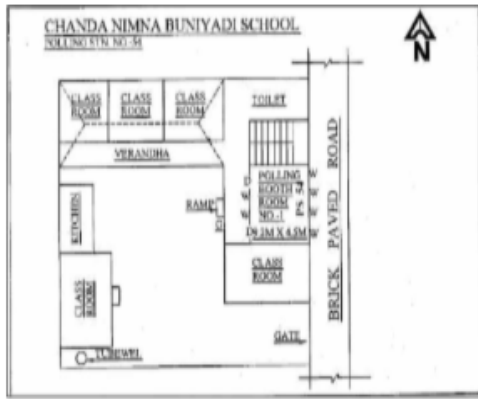

Nazri Naksha