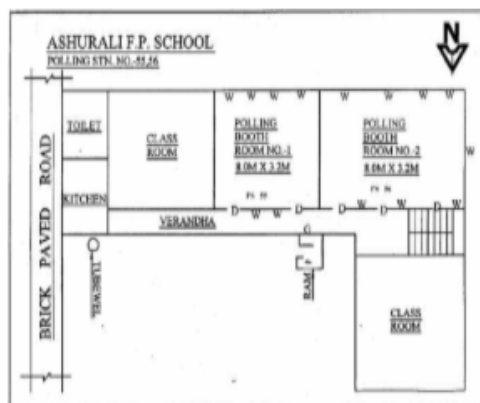

নির্বাচক নিবন্ধন আধিকারিকের স্বাক্ষর

Nazri Naksha

Google Map View

Polling Station Building Front View

Polling Station Front View

Cad View

Key MAP View

1 নাম : কার্তিক কয়াল পিতার নাম: হরিপদ কয়াল বাড়ির নং : n0001 বয়স : 83 লিঙ্গ : পুরুষ	FLL3165297 ফটো উপলব্ধ	2 নাম : বিনয় দলুই পিতার নাম: শচীন্দ্রনাথ দলুই বাড়ির নং : n0003 বয়স : 35 লিঙ্গ : পুরুষ	NSE1021401 ফটো উপলব্ধ	3 নাম : শ্যামলী কয়াল স্বামীর নাম: সনত কয়াল বাড়ির নং : n0003 বয়স : 61 লিঙ্গ : মহিলা	WB/17/119/267612 ফটো উপলব্ধ
4 নাম : সনত কয়াল পিতার নাম: ধনঞ্জয় কয়াল বাড়ির নং : n0003 বয়স : 67 লিঙ্গ : পুরুষ	WB/17/119/267509 ফটো উপলব্ধ	5 নাম : অনিমা কয়াল স্বামীর নাম: ধনঞ্জয় কয়াল বাড়ির নং : n0003 বয়স : 88 লিঙ্গ : মহিলা	WB/17/119/267608 ফটো উপলব্ধ	6 নাম : শুভঙ্কর দলুই পিতার নাম: কুমারেশ দলুই বাড়ির নং : এন001 বয়স : 23 লিঙ্গ : পুরুষ	NSE2277549 ফটো উপলব্ধ
7 নাম : মৌসুমী হালদার স্বামীর নাম: পিটু হালদার বাড়ির নং : এন001 বয়স : 24 লিঙ্গ : মহিলা	NSE2128148 ফটো উপলব্ধ	8 নাম : অমল হালদার পিতার নাম: পালান হালদার বাড়ির নং : এন001 বয়স : 56 লিঙ্গ : পুরুষ	FLL1289883 ফটো উপলব্ধ	9 নাম : মিঠুন হালদার পিতার নাম: দীনবন্ধু হালদার বাড়ির নং : এন001 বয়স : 39 লিঙ্গ : পুরুষ	NSE0191908 ফটো উপলব্ধ
10 নাম : পার্থ কুমার নস্কর পিতার নাম: জগদীশ নস্কর বাড়ির নং : এন001 বয়স : 27 লিঙ্গ : পুরুষ	NSE1822758 ফটো উপলব্ধ	11 নাম : শিবানী হালদার স্বামীর নাম: হরেন্দ্র হালদার বাড়ির নং : এন001 বয়স : 56 লিঙ্গ : মহিলা	FLL1290741 ফটো উপলব্ধ	12 নাম : রিটু দলুই পিতার নাম: রমেন দলুই বাড়ির নং : n0001 বয়স : 24 লিঙ্গ : পুরুষ	NSE2127058 ফটো উপলব্ধ
13 নাম : সুশঙ্কর হালদার পিতার নাম: মানিক হালদার বাড়ির নং : এন001 বয়স : 64 লিঙ্গ : পুরুষ	FLL1290535 ফটো উপলব্ধ	14 নাম : শোভা হালদার স্বামীর নাম: সুশঙ্কর হালদার বাড়ির নং : এন001 বয়স : 50 লিঙ্গ : মহিলা	FLL1290568 ফটো উপলব্ধ	15 নাম : তরুন হালদার পিতার নাম: সুশঙ্কর হালদার বাড়ির নং : এন001 বয়স : 34 লিঙ্গ : পুরুষ	NSE1190651 ফটো উপলব্ধ
16 নাম : জগদীশ নস্কর পিতার নাম: পরেশ নস্কর বাড়ির নং : এন001 বয়স : 65 লিঙ্গ : পুরুষ	NSE2077188 ফটো উপলব্ধ	17 নাম : বৃহস্পতি হালদার স্বামীর নাম: মিঠুন হালদার বাড়ির নং : এন001 বয়স : 33 লিঙ্গ : মহিলা	NSE1721315 ফটো উপলব্ধ	18 নাম : নরেন হালদার পিতার নাম: চুনীলাল হালদার বাড়ির নং : এন001 বয়স : 53 লিঙ্গ : পুরুষ	FLL1291475 ফটো উপলব্ধ
19 নাম : নিলীমা নস্কর স্বামীর নাম: জগদীশ নস্কর বাড়ির নং : এন001 বয়স : 58 লিঙ্গ : মহিলা	FLL1290261 ফটো উপলব্ধ	20 নাম : শ্রীবাকর দলুই পিতার নাম: কামদেব দলুই বাড়ির নং : এন001 বয়স : 23 লিঙ্গ : পুরুষ	NSE2277606 ফটো উপলব্ধ	21 নাম : অয়ন হালদার পিতার নাম: অমল হালদার বাড়ির নং : এন001 বয়স : 23 লিঙ্গ : পুরুষ	NSE2304269 ফটো উপলব্ধ
22 নাম : দীপালি পানুয়া স্বামীর নাম: লক্ষ্মী কান্ত পানুয়া বাড়ির নং : এন001 বয়স : 26 লিঙ্গ : মহিলা	NSE2370484 ফটো উপলব্ধ	23 নাম : মামনি পানুয়া স্বামীর নাম: শরৎ পানুয়া বাড়ির নং : এন001 বয়স : 28 লিঙ্গ : মহিলা	NSE2370500 ফটো উপলব্ধ	24 নাম : লোবনী বায়েন পিতার নাম: ঋষিকেশ বায়েন বাড়ির নং : এন001 বয়স : 23 লিঙ্গ : মহিলা	NSE2378271 ফটো উপলব্ধ
25 নাম : অনু মন্ডল স্বামীর নাম: সৌরভ মন্ডল বাড়ির নং : এন001 বয়স : 22 লিঙ্গ : মহিলা	NSE2378297 ফটো উপলব্ধ	26 নাম : পল্লবী দলুই স্বামীর নাম: রাজকুমার দলুই বাড়ির নং : এ001 বয়স : 28 লিঙ্গ : মহিলা	ARN1693530 ফটো উপলব্ধ	27 নাম : অরবিন্দ হালদার পিতার নাম: সুখেন্দ্র হালদার বাড়ির নং : এন001 বয়স : 53 লিঙ্গ : পুরুষ	NSE2378859 ফটো উপলব্ধ
28 নাম : অর্পিতা দলুই স্বামীর নাম: বলরাম দলুই বাড়ির নং : এন001 বয়স : 23 লিঙ্গ : মহিলা	NSE2378891 ফটো উপলব্ধ	29 নাম : বিনাপানী গাঙ্গুলী স্বামীর নাম: বিশ্বনাথ গাঙ্গুলী বাড়ির নং : এন001 বয়স : 65 লিঙ্গ : মহিলা	NSE2370583 ফটো উপলব্ধ	30 নাম : অর্ভিজিৎ মন্ডল পিতার নাম: মদন মন্ডল বাড়ির নং : এন001 বয়স : 22 লিঙ্গ : পুরুষ	NSE2370377 ফটো উপলব্ধ