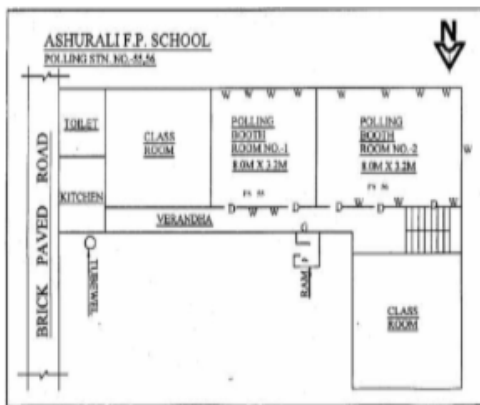

নির্বাচক নিবন্ধন আধিকারিকের স্বাক্ষর

Nazri Naksha

Google Map View

Polling Station Building Front View

Polling Station Front View

Cad View

Key MAP View

1 নাম : টুঙ্গা কাজী স্বামীর নাম : সঞ্জয় কাজী বাড়ির নং : n0023 বয়স : 34 লিঙ্গ : মহিলা	NSE1266014 ফটো উপলব্ধ	2 নাম : তন্ময় পাড়ুই পিতার নাম : বাবুল কুমার পাড়ুই বাড়ির নং : এন0010 বয়স : 25 লিঙ্গ : পুরুষ	NSE1981844 ফটো উপলব্ধ	3 নাম : সদানন্দ কাজী পিতার নাম : সুশীল কাজী বাড়ির নং : এন0010 বয়স : 67 লিঙ্গ : পুরুষ	WB/17/119/267423 ফটো উপলব্ধ
4 নাম : বেলপতি কাজী স্বামীর নাম : সদানন্দ কাজী বাড়ির নং : এন0010 বয়স : 55 লিঙ্গ : মহিলা	WB/17/119/267424 ফটো উপলব্ধ	5 নাম : সঞ্জয় কাজী পিতার নাম : সদানন্দ কাজী বাড়ির নং : এন0010 বয়স : 41 লিঙ্গ : পুরুষ	FLL3414216 ফটো উপলব্ধ	6 নাম : শঙ্কর কাজী পিতার নাম : সদানন্দ কাজী বাড়ির নং : এন0010 বয়স : 40 লিঙ্গ : পুরুষ	FLL3414208 ফটো উপলব্ধ
7 নাম : পিঙ্কি কাজী(দত্ত) স্বামীর নাম : শঙ্কর কাজী বাড়ির নং : এন0010 বয়স : 33 লিঙ্গ : মহিলা	NSE1385368 ফটো উপলব্ধ	8 নাম : শুভঙ্কর কাজী পিতার নাম : সদানন্দ কাজী বাড়ির নং : এন0010 বয়স : 31 লিঙ্গ : পুরুষ	NSE1620525 ফটো উপলব্ধ	9 নাম : চন্দনা পাড়ুই স্বামীর নাম : বাবুল পাড়ুই বাড়ির নং : n0010 বয়স : 58 লিঙ্গ : মহিলা	WB/17/119/267156 ফটো উপলব্ধ
10 নাম : বাবুলকুমার পাড়ুই পিতার নাম : পরিতোষ পাড়ুই বাড়ির নং : n0010 বয়স : 65 লিঙ্গ : পুরুষ	WB/17/119/267189 ফটো উপলব্ধ	11 নাম : অতনু মন্ডল পিতার নাম : শচীন্দ্র নাথ মন্ডল বাড়ির নং : n0042 বয়স : 40 লিঙ্গ : পুরুষ	FLL2780294 ফটো উপলব্ধ	12 নাম : অমিতান্ত মণ্ডল পিতার নাম : শচীন্দ্রনাথ মণ্ডল বাড়ির নং : n0042 বয়স : 39 লিঙ্গ : পুরুষ	FLL3064821 ফটো উপলব্ধ
13 নাম : প্রিয়াঙ্কা মন্ডল স্বামীর নাম : অতনু মন্ডল বাড়ির নং : n0042 বয়স : 34 লিঙ্গ : মহিলা	NSE1190693 ফটো উপলব্ধ	14 নাম : দেবলা মণ্ডল স্বামীর নাম : শচীন্দ্র মণ্ডল বাড়ির নং : n0042 বয়স : 68 লিঙ্গ : মহিলা	FLL1290063 ফটো উপলব্ধ	15 নাম : শচীন্দ্র নাথ মণ্ডল পিতার নাম : বরুণ মণ্ডল বাড়ির নং : n0042 বয়স : 76 লিঙ্গ : পুরুষ	FLL1289727 ফটো উপলব্ধ
16 নাম : চপলা গায়েন পিতার নাম : বরদা গায়েন বাড়ির নং : এন0042 বয়স : 86 লিঙ্গ : মহিলা	WB/17/119/267624 ফটো উপলব্ধ	17 নাম : সরস্বতী গায়েন স্বামীর নাম : তাপস গায়েন বাড়ির নং : এন0041 বয়স : 42 লিঙ্গ : মহিলা	FLL3414109 ফটো উপলব্ধ	18 নাম : নূপুর সামন্ত স্বামীর নাম : চাঁদ কুমার সামন্ত বাড়ির নং : n0001 বয়স : 40 লিঙ্গ : মহিলা	FLL2781102 ফটো উপলব্ধ
19 নাম : চাঁদ কুমার সামন্ত পিতার নাম : হারাণ সামন্ত বাড়ির নং : n0001 বয়স : 50 লিঙ্গ : পুরুষ	WB/17/119/267075 ফটো উপলব্ধ	20 নাম : লিপিকা ঘোষ স্বামীর নাম : বীরাজ ঘোষ বাড়ির নং : n0058 বয়স : 32 লিঙ্গ : মহিলা	NSE1266048 ফটো উপলব্ধ	21 নাম : বীরাজ ঘোষ পিতার নাম : পঙ্কজ ঘোষ বাড়ির নং : n0058 বয়স : 36 লিঙ্গ : পুরুষ	NSE1266030 ফটো উপলব্ধ
22 নাম : অর্চনা পাইক স্বামীর নাম : সমর পাইক বাড়ির নং : n0038 বয়স : 53 লিঙ্গ : মহিলা	WB/17/119/267163 ফটো উপলব্ধ	23 নাম : সমর পাইক পিতার নাম : শশধর পাইক বাড়ির নং : n0038 বয়স : 57 লিঙ্গ : পুরুষ	WB/17/119/267164 ফটো উপলব্ধ	24 নাম : সোমনাথ ঘোষ পিতার নাম : প্রভাত ঘোষ বাড়ির নং : এন001 বয়স : 33 লিঙ্গ : পুরুষ	NSE1385509 ফটো উপলব্ধ
25 নাম : চৈতালী ঘোষ স্বামীর নাম : বুদ্ধদেব ঘোষ বাড়ির নং : এন0039 বয়স : 34 লিঙ্গ : মহিলা	NSE1620566 ফটো উপলব্ধ	26 নাম : তাপস গায়েন পিতার নাম : ননীলাল গায়েন বাড়ির নং : এন0039 বয়স : 50 লিঙ্গ : পুরুষ	FLL1290956 ফটো উপলব্ধ	27 নাম : শাশ্বতী মন্ডল স্বামীর নাম : শান্তনু ঘোষ বাড়ির নং : এন0039 বয়স : 35 লিঙ্গ : মহিলা	NSE1021732 ফটো উপলব্ধ
28 নাম : লক্ষীরানী ঘোষ স্বামীর নাম : বিশ্বনাথ ঘোষ বাড়ির নং : এন0039 বয়স : 81 লিঙ্গ : মহিলা	NSE1021526 ফটো উপলব্ধ	29 নাম : প্রমীলা দলুই স্বামীর নাম : লক্ষন দলুই বাড়ির নং : এন0037 বয়স : 61 লিঙ্গ : মহিলা	FLL1291996 ফটো উপলব্ধ	30 নাম : সমীর দলুই পিতার নাম : লক্ষন দলুই বাড়ির নং : এন0037 বয়স : 36 লিঙ্গ : পুরুষ	NSE1021369 ফটো উপলব্ধ