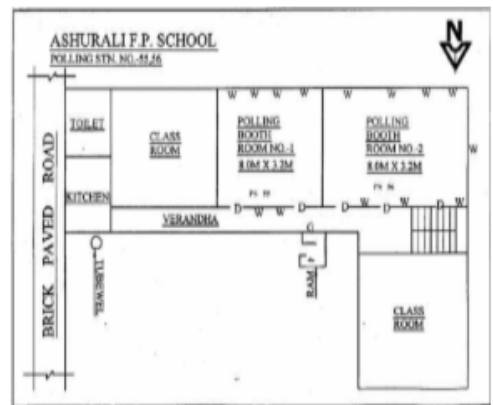

Key MAP View