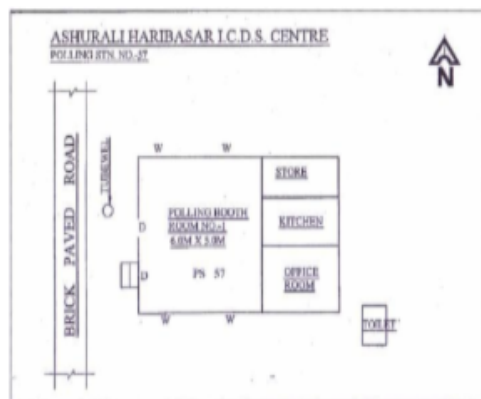

Cad View

Key MAP View