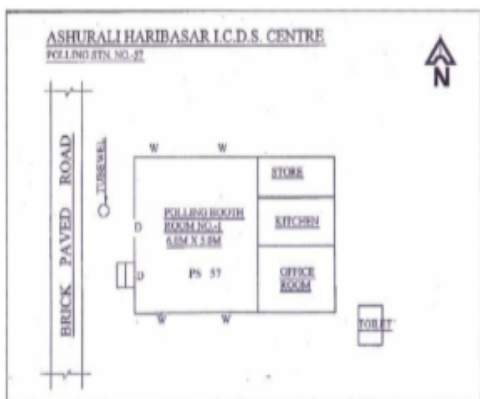

Cad View

Key MAP View