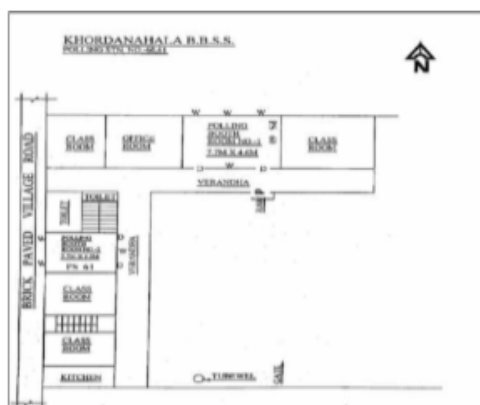

নির্বাচক নিবন্ধন আধিকারিকের স্বাক্ষর

Nazri Naksha

Google Map View

Polling Station Building Front View

Polling Station Front View

Cad View

Key MAP View

1 নাম : প্রিয়াঙ্কা মন্ডল স্বামীর নাম: তাপস কুমার মন্ডল বাড়ির নং : n0142 বয়স : 38 লিঙ্গ : মহিলা	CGD3121878 ফটো উপলব্ধ	2 নাম : প্রিয়াঙ্কা কয়াল স্বামীর নাম: সৌমিত্র কয়াল বাড়ির নং : n0049 বয়স : 37 লিঙ্গ : মহিলা	NSE1722594 ফটো উপলব্ধ	3 নাম : কাকলি কয়াল পিতার নাম: সুজিত কয়াল বাড়ির নং : n0048 বয়স : 29 লিঙ্গ : মহিলা	NSE1722602 ফটো উপলব্ধ
4 নাম : দিব্যেন্দু কয়াল পিতার নাম: শ্যামল কয়াল বাড়ির নং : এন0050 বয়স : 25 লিঙ্গ : পুরুষ	NSE1992262 ফটো উপলব্ধ	5 নাম : রাহুল মন্ডল পিতার নাম: গোষ্ঠি বিহারী মন্ডল বাড়ির নং : N0142 বয়স : 24 লিঙ্গ : পুরুষ	NSE2131704 ফটো উপলব্ধ	6 নাম : অয়ন কুমার কয়াল পিতার নাম: সুরথ চন্দ্র কয়াল বাড়ির নং : n0142 বয়স : 44 লিঙ্গ : পুরুষ	FLL1411974 ফটো উপলব্ধ
7 নাম : শান্তনু কয়াল পিতার নাম: চিত্তরঞ্জন কয়াল বাড়ির নং : n0043 বয়স : 51 লিঙ্গ : পুরুষ	WB/17/119/258158 ফটো উপলব্ধ	8 নাম : দৈবকী কয়াল স্বামীর নাম: শান্তনু কয়াল বাড়ির নং : n0043 বয়স : 38 লিঙ্গ : মহিলা	FLL3322823 ফটো উপলব্ধ	9 নাম : কার্তিক চন্দ্র মন্ডল পিতার নাম: গোবিন্দ মন্ডল বাড়ির নং : n0043 বয়স : 46 লিঙ্গ : পুরুষ	FLL2775500 ফটো উপলব্ধ
10 নাম : শিখা মন্ডল স্বামীর নাম: কার্তিক চন্দ্র মন্ডল বাড়ির নং : n0043 বয়স : 42 লিঙ্গ : মহিলা	FLL2775518 ফটো উপলব্ধ	11 নাম : বর্ষা মণ্ডল পিতার নাম: কার্তিক চন্দ্র মণ্ডল বাড়ির নং : এন0043 বয়স : 20 লিঙ্গ : মহিলা	NSE2466258 ফটো উপলব্ধ	12 নাম : বাসন্তী হালদার স্বামীর নাম: নেপাল হালদার বাড়ির নং : n0047 বয়স : 71 লিঙ্গ : মহিলা	WB/17/119/258389 ফটো উপলব্ধ
13 নাম : শ্যামলতা কয়াল স্বামীর নাম: কানাইলাল কয়াল বাড়ির নং : n0048 বয়স : 71 লিঙ্গ : মহিলা	WB/17/119/258377 ফটো উপলব্ধ	14 নাম : অসিতবরন কয়াল পিতার নাম: কানাইলাল কয়াল বাড়ির নং : n0048 বয়স : 58 লিঙ্গ : পুরুষ	FLL0417808 ফটো উপলব্ধ	15 নাম : সুজিত কয়াল পিতার নাম: কানাইলাল কয়াল বাড়ির নং : n0048 বয়স : 57 লিঙ্গ : পুরুষ	WB/17/119/258185 ফটো উপলব্ধ
16 নাম : রত্না কয়াল স্বামীর নাম: সুজিত কয়াল বাড়ির নং : n0048 বয়স : 51 লিঙ্গ : মহিলা	WB/17/119/258233 ফটো উপলব্ধ	17 নাম : বিমল কয়াল পিতার নাম: হুদয়কান্তি কয়াল বাড়ির নং : n0049 বয়স : 69 লিঙ্গ : পুরুষ	WB/17/119/258004 ফটো উপলব্ধ	18 নাম : কম্পনা কয়াল স্বামীর নাম: বিমল কয়াল বাড়ির নং : n0049 বয়স : 63 লিঙ্গ : মহিলা	FLL2775146 ফটো উপলব্ধ
19 নাম : সৌমিত্র কয়াল পিতার নাম: বিমল কয়াল বাড়ির নং : n0049 বয়স : 43 লিঙ্গ : পুরুষ	FLL2775153 ফটো উপলব্ধ	20 নাম : সুলেখা কয়াল স্বামীর নাম: শ্যামল কয়াল বাড়ির নং : n0050 বয়স : 63 লিঙ্গ : মহিলা	WB/17/119/258234 ফটো উপলব্ধ	21 নাম : সমিতা কয়াল স্বামীর নাম: অসিত বরণ কয়াল বাড়ির নং : n0099 বয়স : 41 লিঙ্গ : মহিলা	FLL2623452 ফটো উপলব্ধ
22 নাম : অতনু কয়াল পিতার নাম: চিত্তরঞ্জন কয়াল বাড়ির নং : n0053 বয়স : 43 লিঙ্গ : পুরুষ	FLL3413408 ফটো উপলব্ধ	23 নাম : শুভেন্দু কয়াল পিতার নাম: শ্যামল কয়াল বাড়ির নং : n0050 বয়স : 35 লিঙ্গ : পুরুষ	NSE1096213 ফটো উপলব্ধ	24 নাম : জয়া দাস স্বামীর নাম: প্রদীপ দাস বাড়ির নং : এন0257 বয়স : 31 লিঙ্গ : মহিলা	ARN1690551 ফটো উপলব্ধ
25 নাম : সন্তু গায়ের পিতার নাম: দুঃখীরাম গায়ের বাড়ির নং : n0042 বয়স : 34 লিঙ্গ : পুরুষ	NSE1191501 ফটো উপলব্ধ	26 নাম : দেবব্রত পুরকাইত পিতার নাম: অমল কুমার পুরকাইত বাড়ির নং : n0042 বয়স : 42 লিঙ্গ : পুরুষ	FLL3063369 ফটো উপলব্ধ	27 নাম : সমিতা পুরকাইত স্বামীর নাম: অমল কুমার পুরকাইত বাড়ির নং : n0042 বয়স : 75 লিঙ্গ : মহিলা	FLL3063351 ফটো উপলব্ধ
28 নাম : শুভদ্রা গায়ের স্বামীর নাম: দুঃখীরাম গায়ের বাড়ির নং : n0042 বয়স : 58 লিঙ্গ : মহিলা	WB/17/119/258499 ফটো উপলব্ধ	29 নাম : রিতা মন্ডল পিতার নাম: গোপাল মন্ডল বাড়ির নং : n0022 বয়স : 31 লিঙ্গ : মহিলা	NSE1387315 ফটো উপলব্ধ	30 নাম : কাকলী মন্ডল স্বামীর নাম: পিণ্টু মন্ডল বাড়ির নং : এন0022 বয়স : 46 লিঙ্গ : মহিলা	FLL2775252 ফটো উপলব্ধ