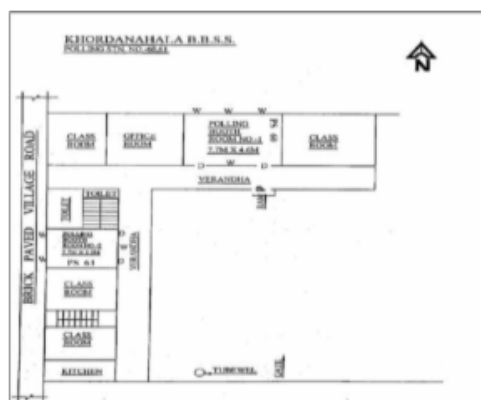

নির্বাচক নিবন্ধন আধিকারিকের স্বাক্ষর

Nazri Naksha

Google Map View

Polling Station Building Front View

Polling Station Front View

Cad View

Key MAP View

1	FLL3413556	নাম : রুনা সামন্ত স্বামীর নাম: প্রনবেশ সামন্ত বাড়ির নং : n0015 বয়স : 44 লিঙ্গ : মহিলা	ফটো উপলব্ধ	2	WB/17/119/261407	নাম : প্রনবেশ সামন্ত পিতার নাম: রোহিতোষ সামন্ত বাড়ির নং : n0015 বয়স : 52 লিঙ্গ : পুরুষ	ফটো উপলব্ধ	3	NSE1267590	নাম : শুভঙ্কর সামন্ত পিতার নাম: কমলেশ সামন্ত বাড়ির নং : n0015 বয়স : 34 লিঙ্গ : পুরুষ	ফটো উপলব্ধ
4	NSE1021765	নাম : দীপঙ্কর সামন্ত পিতার নাম: কমলেশ সামন্ত বাড়ির নং : n0015 বয়স : 36 লিঙ্গ : পুরুষ	ফটো উপলব্ধ	5	NSE1498682	নাম : পলি কয়াল স্বামীর নাম: অতনু কয়াল বাড়ির নং : n0228 বয়স : 30 লিঙ্গ : মহিলা	ফটো উপলব্ধ	6	NSE2132611	নাম : সায়েন কয়াল মায়ের নাম: সন্ধ্যারানী কয়াল বাড়ির নং : n0047 বয়স : 24 লিঙ্গ : পুরুষ	ফটো উপলব্ধ
7	NSE2021913	নাম : সুপর্ণা কয়াল স্বামীর নাম: মিঠুন কয়াল বাড়ির নং : এন0041 বয়স : 32 লিঙ্গ : মহিলা	ফটো উপলব্ধ	8	NSE1995273	নাম : কুহেলি কয়াল পিতার নাম: অজয় কয়াল বাড়ির নং : এন0083 বয়স : 25 লিঙ্গ : মহিলা	ফটো উপলব্ধ	9	NSE2021566	নাম : গোপাল কয়াল পিতার নাম: সুশীল কয়াল বাড়ির নং : এন0213 বয়স : 67 লিঙ্গ : পুরুষ	ফটো উপলব্ধ
10	NSE2355469	নাম : অর্পণ কয়াল পিতার নাম: অরুণ কয়াল বাড়ির নং : এন0211 বয়স : 22 লিঙ্গ : পুরুষ	ফটো উপলব্ধ	11	NSE2355477	নাম : শুভজ্যোতি কয়াল পিতার নাম: দেবপ্রসাদ কয়াল বাড়ির নং : এল0213 বয়স : 22 লিঙ্গ : পুরুষ	ফটো উপলব্ধ	12	NSE2132546	নাম : অনুপমা ঘরামী মন্ডল স্বামীর নাম: প্রনয় মন্ডল বাড়ির নং : n0096 বয়স : 30 লিঙ্গ : মহিলা	ফটো উপলব্ধ
13	TOB0985036	নাম : বুমা দাস ভৌমিক স্বামীর নাম: গৌতম দাস বাড়ির নং : এন0200 বয়স : 38 লিঙ্গ : মহিলা	ফটো উপলব্ধ	14	NSE1823822	নাম : অনিরুদ্ধ দাস পিতার নাম: উত্তম দাস বাড়ির নং : n0200 বয়স : 27 লিঙ্গ : পুরুষ	ফটো উপলব্ধ	15	NSE2355618	নাম : রীতম নস্কর পিতার নাম: সন্দীপ নস্কর বাড়ির নং : এন0202 বয়স : 22 লিঙ্গ : পুরুষ	ফটো উপলব্ধ
16	NSE1723071	নাম : রমা হালদার পুরকাইত স্বামীর নাম: কল্যান হালদার বাড়ির নং : n0257 বয়স : 29 লিঙ্গ : মহিলা	ফটো উপলব্ধ	17	NSE1378579	নাম : বর্ণালী পাত্র স্বামীর নাম: বিকাশ মন্ডল বাড়ির নং : n0220 বয়স : 37 লিঙ্গ : মহিলা	ফটো উপলব্ধ	18	NSE2307015	নাম : পর্ণা বৈদ্য পিতার নাম: প্রদীপ বৈদ্য বাড়ির নং : এন0227 বয়স : 23 লিঙ্গ : মহিলা	ফটো উপলব্ধ
19	NSE2132280	নাম : সঞ্জা বৈদ্য পিতার নাম: সঞ্জীৎ রঞ্জন বৈদ্য বাড়ির নং : n0226 বয়স : 24 লিঙ্গ : মহিলা	ফটো উপলব্ধ	20	WET1829704	নাম : পল্লবী মইতী পিতার নাম: নাবকুমার মইতী বাড়ির নং : এন0144 বয়স : 27 লিঙ্গ : মহিলা	ফটো উপলব্ধ	21	NSE2389484	নাম : সূচিত্রা মন্ডল স্বামীর নাম: বাবলু মন্ডল বাড়ির নং : 00 বয়স : 34 লিঙ্গ : মহিলা	ফটো উপলব্ধ
22	NSE2306298	নাম : পিউ মন্ডল পিতার নাম: ভোলানাথ মন্ডল বাড়ির নং : এন0023 বয়স : 23 লিঙ্গ : মহিলা	ফটো উপলব্ধ	23	FLL2776870	নাম : বিমলা মণ্ডল পিতার নাম: ভবেন্দ্র মণ্ডল বাড়ির নং : n0034 বয়স : 68 লিঙ্গ : মহিলা	ফটো উপলব্ধ	24	NSE2355592	নাম : তিষা মন্ডল পিতার নাম: বিনোদ মন্ডল বাড়ির নং : এন0031 বয়স : 22 লিঙ্গ : মহিলা	ফটো উপলব্ধ
25	NSE1823749	নাম : সঞ্জু মণ্ডল পিতার নাম: প্রবীর মণ্ডল বাড়ির নং : n0171 বয়স : 27 লিঙ্গ : পুরুষ	ফটো উপলব্ধ	26	NSE1823806	নাম : আদর্শ মন্ডল পিতার নাম: ভোলানাথ মন্ডল বাড়ির নং : n0032 বয়স : 29 লিঙ্গ : পুরুষ	ফটো উপলব্ধ	27	NSE1956937	নাম : অনিতা মণ্ডল স্বামীর নাম: পীযুষ মণ্ডল বাড়ির নং : n0090 বয়স : 28 লিঙ্গ : মহিলা	ফটো উপলব্ধ
28	NSE2003168	নাম : অমৃতা মন্ডল পিতার নাম: রুদ্রেশ্বর মন্ডল বাড়ির নং : এন0022 বয়স : 25 লিঙ্গ : মহিলা	ফটো উপলব্ধ	29	NSE1723105	নাম : অনিরুদ্ধ মন্ডল পিতার নাম: রুদ্রেশ্বর মন্ডল বাড়ির নং : n0022 বয়স : 28 লিঙ্গ : পুরুষ	ফটো উপলব্ধ	30	NSE2132140	নাম : অয়ন মন্ডল পিতার নাম: শিব প্রসাদ মন্ডল বাড়ির নং : এন0035 বয়স : 24 লিঙ্গ : পুরুষ	ফটো উপলব্ধ