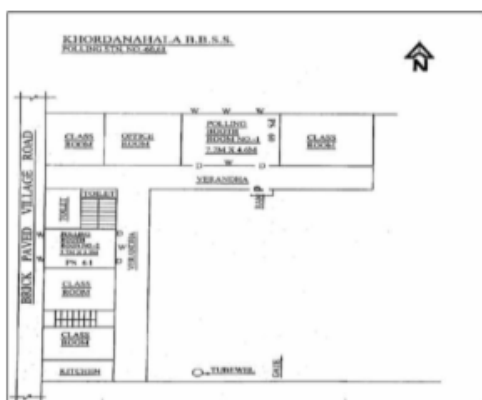

নির্বাচক নিবন্ধন আধিকারিকের স্বাক্ষর

Nazri Naksha

Google Map View

Polling Station Building Front View

Polling Station Front View

Cad View

Key MAP View

1	FLL3413556	নাম : রুনা সামন্ত স্বামীর নাম: প্রনবেশ সামন্ত বাড়ির নং : n0015 বয়স : 44 লিঙ্গ : মহিলা	ফটো উপলব্ধ	2	WB/17/119/261407	নাম : প্রনবেশ সামন্ত পিতার নাম: রোহিতোষ সামন্ত বাড়ির নং : n0015 বয়স : 52 লিঙ্গ : পুরুষ	ফটো উপলব্ধ	3	NSE1267590	নাম : শুভঙ্কর সামন্ত পিতার নাম: কমলেশ সামন্ত বাড়ির নং : n0015 বয়স : 34 লিঙ্গ : পুরুষ	ফটো উপলব্ধ
4	NSE1021765	নাম : দীপঙ্কর সামন্ত পিতার নাম: কমলেশ সামন্ত বাড়ির নং : n0015 বয়স : 36 লিঙ্গ : পুরুষ	ফটো উপলব্ধ	5	NSE1498682	নাম : পলি কয়াল স্বামীর নাম: অতনু কয়াল বাড়ির নং : n0228 বয়স : 30 লিঙ্গ : মহিলা	ফটো উপলব্ধ	6	NSE2132611	নাম : সায়েন কয়াল মায়ের নাম: সন্ধ্যারানী কয়াল বাড়ির নং : n0047 বয়স : 24 লিঙ্গ : পুরুষ	ফটো উপলব্ধ
7	NSE2021913	নাম : সুপর্ণা কয়াল স্বামীর নাম: মিঠুন কয়াল বাড়ির নং : এন0041 বয়স : 32 লিঙ্গ : মহিলা	ফটো উপলব্ধ	8	NSE1995273	নাম : কুহেলি কয়াল পিতার নাম: অজয় কয়াল বাড়ির নং : এন0083 বয়স : 25 লিঙ্গ : মহিলা	ফটো উপলব্ধ	9	NSE2021566	নাম : গোপাল কয়াল পিতার নাম: সুশীল কয়াল বাড়ির নং : এন0213 বয়স : 67 লিঙ্গ : পুরুষ	ফটো উপলব্ধ
10	NSE2355469	নাম : অর্পণ কয়াল পিতার নাম: অরুণ কয়াল বাড়ির নং : এন0211 বয়স : 22 লিঙ্গ : পুরুষ	ফটো উপলব্ধ	11	NSE2355477	নাম : শুভজ্যোতি কয়াল পিতার নাম: দেবপ্রসাদ কয়াল বাড়ির নং : এল0213 বয়স : 22 লিঙ্গ : পুরুষ	ফটো উপলব্ধ	12	NSE2132546	নাম : অনুপমা ঘরামী মন্ডল স্বামীর নাম: প্রনয় মন্ডল বাড়ির নং : n0096 বয়স : 30 লিঙ্গ : মহিলা	ফটো উপলব্ধ
13	TOB0985036	নাম : বুমা দাস ভৌমিক স্বামীর নাম: গৌতম দাস বাড়ির নং : এন0200 বয়স : 38 লিঙ্গ : মহিলা	ফটো উপলব্ধ	14	NSE1823822	নাম : অনিরুদ্ধ দাস পিতার নাম: উত্তম দাস বাড়ির নং : n0200 বয়স : 27 লিঙ্গ : পুরুষ	ফটো উপলব্ধ	15	NSE2355618	নাম : রীতম নস্কর পিতার নাম: সন্দীপ নস্কর বাড়ির নং : এন0202 বয়স : 22 লিঙ্গ : পুরুষ	ফটো উপলব্ধ
16	NSE1723071	নাম : রমা হালদার পুরকাইত স্বামীর নাম: কল্যান হালদার বাড়ির নং : n0257 বয়স : 29 লিঙ্গ : মহিলা	ফটো উপলব্ধ	17	NSE1378579	নাম : বর্ণালী পাত্র স্বামীর নাম: বিকাশ মন্ডল বাড়ির নং : n0220 বয়স : 37 লিঙ্গ : মহিলা	ফটো উপলব্ধ	18	NSE2307015	নাম : পর্ণা বৈদ্য পিতার নাম: প্রদীপ বৈদ্য বাড়ির নং : এন0227 বয়স : 23 লিঙ্গ : মহিলা	ফটো উপলব্ধ
19	NSE2132280	নাম : সঞ্জা বৈদ্য পিতার নাম: সঞ্জীৎ রঞ্জন বৈদ্য বাড়ির নং : n0226 বয়স : 24 লিঙ্গ : মহিলা	ফটো উপলব্ধ	20	WET1829704	নাম : পল্লবী মইতী পিতার নাম: নাবকুমার মইতী বাড়ির নং : এন0144 বয়স : 27 লিঙ্গ : মহিলা	ফটো উপলব্ধ	21	NSE2389484	নাম : সূচিত্রা মন্ডল স্বামীর নাম: বাবলু মন্ডল বাড়ির নং : 00 বয়স : 34 লিঙ্গ : মহিলা	ফটো উপলব্ধ
22	NSE2306298	নাম : পিউ মন্ডল পিতার নাম: ভোলানাথ মন্ডল বাড়ির নং : এন0023 বয়স : 23 লিঙ্গ : মহিলা	ফটো উপলব্ধ	23	FLL2776870	নাম : বিমলা মণ্ডল পিতার নাম: ভবেন্দ্র মণ্ডল বাড়ির নং : n0034 বয়স : 68 লিঙ্গ : মহিলা	ফটো উপলব্ধ	24	NSE2355592	নাম : তিষা মন্ডল পিতার নাম: বিনোদ মন্ডল বাড়ির নং : এন0031 বয়স : 22 লিঙ্গ : মহিলা	ফটো উপলব্ধ
25	NSE1823749	নাম : সঞ্জু মণ্ডল পিতার নাম: প্রবীর মণ্ডল বাড়ির নং : n0171 বয়স : 27 লিঙ্গ : পুরুষ	ফটো উপলব্ধ	26	NSE1823806	নাম : আদর্শ মন্ডল পিতার নাম: ভোলানাথ মন্ডল বাড়ির নং : n0032 বয়স : 29 লিঙ্গ : পুরুষ	ফটো উপলব্ধ	27	NSE1956937	নাম : অনিতা মণ্ডল স্বামীর নাম: পীযুষ মণ্ডল বাড়ির নং : n0090 বয়স : 28 লিঙ্গ : মহিলা	ফটো উপলব্ধ
28	NSE2003168	নাম : অমৃতা মন্ডল পিতার নাম: রুদ্রেশ্বর মন্ডল বাড়ির নং : এন0022 বয়স : 25 লিঙ্গ : মহিলা	ফটো উপলব্ধ	29	NSE1723105	নাম : অনিরুদ্ধ মন্ডল পিতার নাম: রুদ্রেশ্বর মন্ডল বাড়ির নং : n0022 বয়স : 28 লিঙ্গ : পুরুষ	ফটো উপলব্ধ	30	NSE2132140	নাম : অয়ন মন্ডল পিতার নাম: শিব প্রসাদ মন্ডল বাড়ির নং : এন0035 বয়স : 24 লিঙ্গ : পুরুষ	ফটো উপলব্ধ